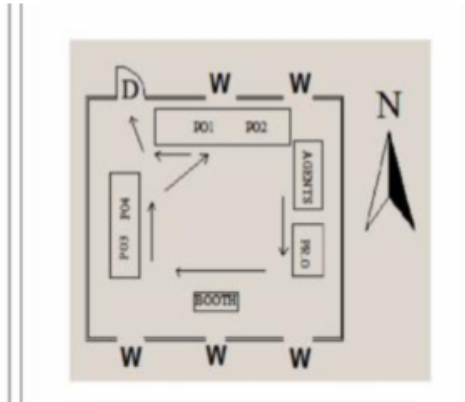

Google Map View

Polling Station Building Front View

Polling Station Front View

Cad View

Key MAP View

1 பெயர் : சதீஷ் குமார் தந்தை பெயர்: செல்வராஜ் வீட்டு எண் : 1/48 வயது : 39 பாலினம் : ஆண்	SMP0901892 Photo is available	2 பெயர் : கணேஷ் மூர்த்தி தந்தை பெயர்: சின்ராஜ் வீட்டு எண் : 1/133L வயது : 44 பாலினம் : ஆண்	ATS1849926 Photo is available	3 பெயர் : மல்லிகா ப கணவர் பெயர்: பழனிசாமி வீட்டு எண் : 1/712ஏ வயது : 51 பாலினம் : பெண்	ATS2961589 Photo is available
4 பெயர் : சந்தோஷ் மு தந்தை பெயர்: முருகன் வீட்டு எண் : 2/3 வயது : 27 பாலினம் : ஆண்	ATS3063765 Photo is available	5 பெயர் : கோகுல் மு தந்தை பெயர்: முருகன் வீட்டு எண் : 2/3 வயது : 22 பாலினம் : ஆண்	ATS3063963 Photo is available	6 பெயர் : சுகன்யா தந்தை பெயர்: ரவிசந்திரன் வீட்டு எண் : 2/266பி வயது : 36 பாலினம் : பெண்	ATS0260547 Photo is available
7 பெயர் : பிரசாந்த் கி தந்தை பெயர்: கிருஷ்ணசாமி வீட்டு எண் : 2/267 வயது : 27 பாலினம் : ஆண்	ATS3063971 Photo is available	8 பெயர் : சக்திமோனிஷ் சி தந்தை பெயர்: சிவகுமார் வீட்டு எண் : 2/267பி வயது : 22 பாலினம் : ஆண்	ATS2963395 Photo is available	9 பெயர் : செய்யது ரஷித் தந்தை பெயர்: சையத் மாயூப் வீட்டு எண் : 3/27-ஏ வயது : 51 பாலினம் : ஆண்	ATS3118825 Photo is available
10 பெயர் : சுகுணாபிரியா தந்தை பெயர்: ராதாகிருஷ்ணன் வீட்டு எண் : 3/94 வயது : 30 பாலினம் : பெண்	ATS1261428 Photo is available	11 பெயர் : சுஜீத்ரா தந்தை பெயர்: செல்வராஜ் வீட்டு எண் : 3-165 வயது : 31 பாலினம் : பெண்	ATS1118389 Photo is available	12 பெயர் : சம்பூர்ணம் தந்தை பெயர்: முத்துசாமி வீட்டு எண் : 3-165-1 வயது : 57 பாலினம் : பெண்	ATS0424291 Photo is available
13 பெயர் : கார்த்திக்பிரகாஷ் தந்தை பெயர்: செல்வராஜ் வீட்டு எண் : 3-165-1 வயது : 34 பாலினம் : ஆண்	ATS0424309 Photo is available	14 பெயர் : சத்தியபாமா தந்தை பெயர்: வேலுசாமி வீட்டு எண் : 3-840 வயது : 40 பாலினம் : பெண்	FRW4427233 Photo is available	15 பெயர் : பிரீத்தா கணவர் பெயர்: அண்ணாதுரை வீட்டு எண் : 4/165 வயது : 29 பாலினம் : பெண்	ATS3192168 Photo is available
16 பெயர் : ஜெயமணி கணவர் பெயர்: அங்கப்பன் வீட்டு எண் : 4-746 வயது : 66 பாலினம் : பெண்	ATS2203024 Photo is available	17 பெயர் : ராஜ்குமார் தந்தை பெயர்: ராஜ்குமார் வீட்டு எண் : 6 வயது : 50 பாலினம் : ஆண்	ATS0584649 Photo is available	18 பெயர் : யுவராணி கணவர் பெயர்: தங்கவேல் வீட்டு எண் : 6 வயது : 50 பாலினம் : பெண்	ATS0529925 Photo is available
19 பெயர் : பட்டிஸ்வரன் தந்தை பெயர்: ரங்கன் வீட்டு எண் : 6 வயது : 48 பாலினம் : ஆண்	ATS0584524 Photo is available	20 பெயர் : கலாமணி கணவர் பெயர்: பட்டிஸ்வரன் வீட்டு எண் : 6 வயது : 45 பாலினம் : பெண்	ATS0584516 Photo is available	21 பெயர் : தனலட்சுமி கணவர் பெயர்: ராஜ்குமார் வீட்டு எண் : 6 வயது : 44 பாலினம் : பெண்	ATS0584656 Photo is available
22 பெயர் : வெண்ணிலா கணவர் பெயர்: சுப்ரமணி வீட்டு எண் : 6 வயது : 44 பாலினம் : பெண்	ATS0529891 Photo is available	23 பெயர் : அஞ்சுகம் கணவர் பெயர்: பராதன் வீட்டு எண் : 6 வயது : 43 பாலினம் : பெண்	ATS1532829 Photo is available	24 பெயர் : ஜெயந்தி கணவர் பெயர்: ரொசாரியோ ஆரோக்கிய தாஸ் வீட்டு எண் : 6 வயது : 43 பாலினம் : பெண்	ATS0529933 Photo is available
25 பெயர் : ஹரிஷ் வெங்கடாசலம் தந்தை பெயர்: வெங்கடாசலம் வீட்டு எண் : 6/13/2 வயது : 21 பாலினம் : ஆண்	ATS2988541 Photo is available	26 பெயர் : துளசிமணி கணவர் பெயர்: முத்துசாமி வீட்டு எண் : 6-22 வயது : 66 பாலினம் : பெண்	ATS2203040 Photo is available	27 பெயர் : சுப்பிரமணி தந்தை பெயர்: வேலுசாமி வீட்டு எண் : 6/35 வயது : 63 பாலினம் : ஆண்	FRW4223913 Photo is available
28 பெயர் : வள்ளியம்மாள் கணவர் பெயர்: சுப்பிரமணி வீட்டு எண் : 6/35 வயது : 58 பாலினம் : பெண்	FRW4223939 Photo is available	29 பெயர் : புவனேஸ்வரி கணவர் பெயர்: சந்தோஷ் வீட்டு எண் : 6-119 வயது : 44 பாலினம் : பெண்	ATS0722256 Photo is available	30 பெயர் : சந்தோஷ் தந்தை பெயர்: முத்துசாமி வீட்டு எண் : 6-119 வயது : 42 பாலினம் : ஆண்	FRW4223558 Photo is available