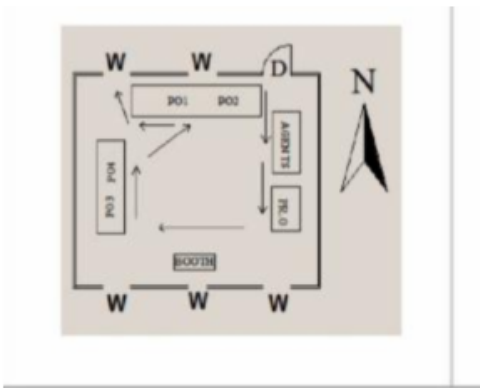

Google Map View

Polling Station Building Front View

Polling Station Front View

Cad View

Key MAP View

1 பெயர் : இந்திராணி லோ கணவர் பெயர் : லோகநாதன் வீட்டு எண் : 1 வயது : 68 பாலினம் : பெண் Photo is available	ATS3015948	2 பெயர் : சரண்யாகுமாரி கணவர் பெயர் : பழனிச்சாமி வீட்டு எண் : 1/1030 வயது : 35 பாலினம் : பெண் Photo is available	WFL0201590	3 பெயர் : பாரதிசுமார் தந்தை பெயர் : திருமூர்த்தி வீட்டு எண் : 4-28 வயது : 30 பாலினம் : ஆண் Photo is available	ATS1118686
4 பெயர் : ஆதாம்ஷா தந்தை பெயர் : தாவூர் வீட்டு எண் : 6 வயது : 46 பாலினம் : ஆண் Photo is available	ATS0900332	5 பெயர் : மாலதி கணவர் பெயர் : டேவிட் ஜெயகுமார் வீட்டு எண் : 6 வயது : 36 பாலினம் : பெண் Photo is available	ATS0530048	6 பெயர் : குணசேகரன் தந்தை பெயர் : ரங்கநாதன் வீட்டு எண் : 6 வயது : 33 பாலினம் : ஆண் Photo is available	ATS1018340
7 பெயர் : வேலுமணி கணவர் பெயர் : ராமசாமி வீட்டு எண் : 6-11 வயது : 51 பாலினம் : பெண் Photo is available	ATS0900191	8 பெயர் : ராஜேஸ்வரி கணவர் பெயர் : ராஜே ந்திரன் வீட்டு எண் : 6-11G-1 வயது : 61 பாலினம் : பெண் Photo is available	ATS1464999	9 பெயர் : நாகராஜ் தந்தை பெயர் : ரங்கசாமி வீட்டு எண் : 6-53 வயது : 51 பாலினம் : ஆண் Photo is available	ATS0723072
10 பெயர் : சித்ரா கணவர் பெயர் : நாகராஜ் வீட்டு எண் : 6-53 வயது : 48 பாலினம் : பெண் Photo is available	ATS0723064	11 பெயர் : பன்னீர் செல்வி தந்தை பெயர் : நாகராஜ் வீட்டு எண் : 6-53A வயது : 30 பாலினம் : பெண் Photo is available	ATS1185628	12 பெயர் : மதுரைவேரன் தந்தை பெயர் : சண்முகம்பிள்ளை வீட்டு எண் : 6-100A வயது : 50 பாலினம் : ஆண் Photo is available	ATS1185792
13 பெயர் : நநஞ்சண்டமூர்த்தி தந்தை பெயர் : நஞ்சண்டப்பன் வீட்டு எண் : 6-101 வயது : 45 பாலினம் : ஆண் Photo is available	ATS0173823	14 பெயர் : நதியா கணவர் பெயர் : வேதநாயகம் -- வீட்டு எண் : 6/107 வயது : 40 பாலினம் : பெண் Photo is available	ATS0584755	15 பெயர் : ரவிச்சந்திரன் தந்தை பெயர் : சின்னசாமி வீட்டு எண் : 6-109-6 வயது : 58 பாலினம் : பெண் Photo is available	ATS1261572
16 பெயர் : சரவணன் தந்தை பெயர் : பாலன் வீட்டு எண் : 6-116A வயது : 37 பாலினம் : ஆண் Photo is available	ATS1185636	17 பெயர் : கோரி பாணு கணவர் பெயர் : சையது காசிம் வீட்டு எண் : 6-117A வயது : 59 பாலினம் : பெண் Photo is available	ATS1532951	18 பெயர் : ரிஜுவானா பேகம் கணவர் பெயர் : சையத்சபியுதின் வீட்டு எண் : 6-117A வயது : 34 பாலினம் : பெண் Photo is available	ATS1532944
19 பெயர் : வஹிதாபாணு கணவர் பெயர் : ஆதாம்ஷா வீட்டு எண் : 6-119-A வயது : 40 பாலினம் : பெண் Photo is available	ATS0900340	20 பெயர் : கிரிஜா தாயின் பெயர் : லட்சுமி வீட்டு எண் : 6-120A வயது : 38 பாலினம் : பெண் Photo is available	FRW4362232	21 பெயர் : சந்திரசேகர் தந்தை பெயர் : பேச்சிமுத்து வீட்டு எண் : 6-/196-2 வயது : 50 பாலினம் : ஆண் Photo is available	ATS1018688
22 பெயர் : ஆறுமுகம் தந்தை பெயர் : கருப்பன் வீட்டு எண் : 6/208 வயது : 74 பாலினம் : ஆண் Photo is available	ATS1932979	23 பெயர் : பிரேமா கணவர் பெயர் : பூபதி வீட்டு எண் : 6-265 வயது : 44 பாலினம் : பெண் Photo is available	ATS0968727	24 பெயர் : சுசீலா கணவர் பெயர் : கிருஷ்ணசாமி வீட்டு எண் : 6/265-0 வயது : 48 பாலினம் : பெண் Photo is available	FRW4062543
25 பெயர் : பழனிச்சாமி தந்தை பெயர் : கருத்திருமன் வீட்டு எண் : 6/342/2ஏ வயது : 56 பாலினம் : ஆண் Photo is available	ATS2801140	26 பெயர் : வானிபூர் கணவர் பெயர் : பழனிச்சாமி வீட்டு எண் : 6/342-2ஏ வயது : 48 பாலினம் : பெண் Photo is available	ATS2801173	27 பெயர் : அஸ்வின் தந்தை பெயர் : பழனிச்சாமி வீட்டு எண் : 6/342-2ஏ வயது : 25 பாலினம் : ஆண் Photo is available	ATS2800951
28 பெயர் : ராம்குமார் தந்தை பெயர் : துரைசாமி வீட்டு எண் : 6-360 வயது : 30 பாலினம் : ஆண் Photo is available	ATS1018324	29 பெயர் : கனிஷ்கா தந்தை பெயர் : சந்திரசேகர் வீட்டு எண் : 6-375 ஏ-2-875 வயது : 19 பாலினம் : பெண் Photo is available	ATS3187747	30 பெயர் : பூங்கோதை கணவர் பெயர் : சந்திரசேகர் வீட்டு எண் : 6/375ஏ-2/875-2 வயது : 48 பாலினம் : பெண் Photo is available	ATS0525741