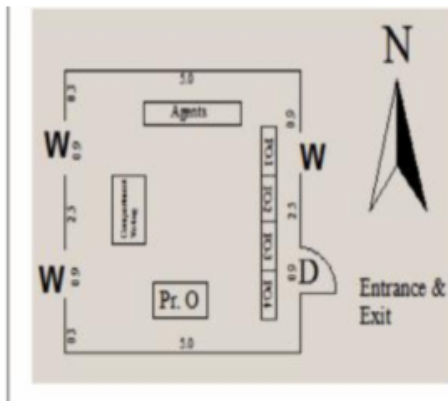

Google Map View

Polling Station Building Front View

Polling Station Front View

Cad View

Key MAP View

1 பெயர் : மல்லிகா கணவர் பெயர் : ஜெகநாதன் வீட்டு எண் : 1/117 வயது : 56 பாலினம் : பெண் Photo is available	ATS2218642	2 பெயர் : வனஜா கணவர் பெயர் : தங்கவேலு வீட்டு எண் : 4/68-412 வயது : 73 பாலினம் : பெண் Photo is available	ATS2822617	3 பெயர் : முருகானந்தம் தந்தை பெயர் : பாப்பண்ணன் வீட்டு எண் : 5-569 வயது : 57 பாலினம் : ஆண் Photo is available	FRW2676054
4 பெயர் : சுப்பிரதாயினி கணவர் பெயர் : முகில்வண்ணன் வீட்டு எண் : 6 வயது : 47 பாலினம் : பெண் Photo is available	ATS0530204	5 பெயர் : கௌதம்பிரசாத் தந்தை பெயர் : முருகேசன் வீட்டு எண் : 6 வயது : 34 பாலினம் : ஆண் Photo is available	ATS0530113	6 பெயர் : சுப்பையன் தந்தை பெயர் : திப்பப்பகவுடர் வீட்டு எண் : 6/2-96/520 வயது : 64 பாலினம் : ஆண் Photo is available	ATS1857531
7 பெயர் : அபிநிவேஷ் தாயின் பெயர் : புலனேஸ்வரி வீட்டு எண் : 6/6 வயது : 25 பாலினம் : ஆண் Photo is available	ATS2706034	8 பெயர் : மந்தராசலம் தந்தை பெயர் : பழனிசாமி வீட்டு எண் : 6-7 வயது : 50 பாலினம் : ஆண் Photo is available	ATS0585299	9 பெயர் : விஜயகாந்தன் தந்தை பெயர் : துரைசாமி வீட்டு எண் : 6-13 வயது : 75 பாலினம் : ஆண் Photo is available	ATS1465210
10 பெயர் : கருப்பாயி கணவர் பெயர் : விஜய் காந்தன் வீட்டு எண் : 6-13 வயது : 72 பாலினம் : பெண் Photo is available	ATS1465228	11 பெயர் : ஜானகி கணவர் பெயர் : சுப்பையன் வீட்டு எண் : 6-13A வயது : 64 பாலினம் : பெண் Photo is available	ATS0050351	12 பெயர் : சிந்தியா தந்தை பெயர் : சுப்பையன் வீட்டு எண் : 6-13A வயது : 34 பாலினம் : பெண் Photo is available	ATS0585463
13 பெயர் : லோகேஷ்வரன் வெ தந்தை பெயர் : வெள்ளிங்கிரி வீட்டு எண் : 6/15/379 வயது : 21 பாலினம் : ஆண் Photo is available	ATS3038296	14 பெயர் : மோகன் தந்தை பெயர் : அம்மாவாசை வீட்டு எண் : 6-30a வயது : 60 பாலினம் : ஆண் Photo is available	ATS0585380	15 பெயர் : மணிகண்டன் தந்தை பெயர் : சிவகுமார் வீட்டு எண் : 6/107 வயது : 27 பாலினம் : ஆண் Photo is available	ATS1914225
16 பெயர் : ஈஸ்வரமூர்த்தி தந்தை பெயர் : கிருஷ்ணசாமி வீட்டு எண் : 6-116 வயது : 53 பாலினம் : ஆண் Photo is available	FRW4352332	17 பெயர் : கிருஷ்ணமூர்த்தி தந்தை பெயர் : ரங்கசாமி வீட்டு எண் : 6/144 வயது : 76 பாலினம் : ஆண் Photo is available	ATS1947985	18 பெயர் : தினேஷ் குமார் தந்தை பெயர் : முருகேஷ் வீட்டு எண் : 6-203 வயது : 28 பாலினம் : ஆண் Photo is available	ATS1688746
19 பெயர் : வதா கணவர் பெயர் : ஆறுமுகசாமி வீட்டு எண் : 6/225 வயது : 51 பாலினம் : பெண் Photo is available	ATS2705937	20 பெயர் : அபிநயா தந்தை பெயர் : மணிகண்டன் வீட்டு எண் : 6/225 வயது : 21 பாலினம் : பெண் Photo is available	ATS2971588	21 பெயர் : ஹரி கார்த்திக் வை தந்தை பெயர் : வைரவேலு நாகராஜ் வீட்டு எண் : 6/225-2, நியூ லண்டன் சிட்டி வயது : 20 பாலினம் : ஆண் Photo is available	ATS3080322
22 பெயர் : மணிகண்டன் தந்தை பெயர் : வெள்ளிங்கிரி வீட்டு எண் : 6/225-3 வயது : 51 பாலினம் : ஆண் Photo is available	ATS0260802	23 பெயர் : சுகந்தி கணவர் பெயர் : மணிகண்டன் வீட்டு எண் : 6/225-3 வயது : 48 பாலினம் : பெண் Photo is available	ATS0260679	24 பெயர் : வாணிபுரீ தந்தை பெயர் : மனோகரன் வீட்டு எண் : 6/256 வயது : 27 பாலினம் : பெண் Photo is available	ATS1914175
25 பெயர் : கோகிலாவாணி தந்தை பெயர் : பழனிசாமி வீட்டு எண் : 6-256A வயது : 39 பாலினம் : பெண் Photo is available	ATS0585240	26 பெயர் : கிருஷ்ணசாமி தந்தை பெயர் : அய்யாசுட்டி வீட்டு எண் : 6/265 ஓ வயது : 56 பாலினம் : ஆண் Photo is available	ATS2217958	27 பெயர் : ஜெயராணி கணவர் பெயர் : ரவிசந்திரன் வீட்டு எண் : 6/266-பி வயது : 53 பாலினம் : பெண் Photo is available	FRW3238151
28 பெயர் : சரவணமுத்து தந்தை பெயர் : கிருஷ்ணசாமி வீட்டு எண் : 6-267 வயது : 29 பாலினம் : ஆண் Photo is available	ATS1465293	29 பெயர் : கார்த்திகா தந்தை பெயர் : ரங்கராஜ் வீட்டு எண் : 6-307 வயது : 36 பாலினம் : பெண் Photo is available	ATS0424010	30 பெயர் : சுர்ஜித் மனோகரன் தந்தை பெயர் : மனோகரன் வீட்டு எண் : 6/337 வயது : 22 பாலினம் : ஆண் Photo is available	ATS3078557