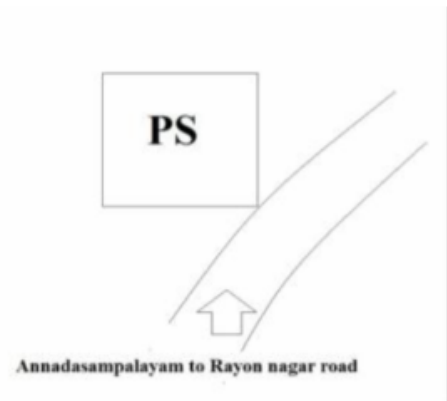

Google Map View

Polling Station Building Front View

Polling Station Front View

Cad View

Key MAP View

1 பெயர் : மல்லிகா கணவர் பெயர் : ஜெகநாதன் வீட்டு எண் : 1/117 வயது : 56 பாலினம் : பெண் Photo is available	ATS2218642	2 பெயர் : வனஜா கணவர் பெயர் : தங்கவேலு வீட்டு எண் : 4/68-412 வயது : 73 பாலினம் : பெண் Photo is available	ATS2822617	3 பெயர் : முருகானந்தம் தந்தை பெயர் : பாப்பண்ணன் வீட்டு எண் : 5-569 வயது : 57 பாலினம் : ஆண் Photo is available	FRW2676054
4 பெயர் : சுப்பிரதாயினி கணவர் பெயர் : முகில்வண்ணன் வீட்டு எண் : 6 வயது : 47 பாலினம் : பெண் Photo is available	ATS0530204	5 பெயர் : கௌதம்பிரசாத் தந்தை பெயர் : முருகேசன் வீட்டு எண் : 6 வயது : 34 பாலினம் : ஆண் Photo is available	ATS0530113	6 பெயர் : சுப்பையன் தந்தை பெயர் : திப்பப்பகவுடர் வீட்டு எண் : 6/2-96/520 வயது : 64 பாலினம் : ஆண் Photo is available	ATS1857531
7 பெயர் : அபிநிவேஷ் தாயின் பெயர் : புலனேஸ்வரி வீட்டு எண் : 6/6 வயது : 25 பாலினம் : ஆண் Photo is available	ATS2706034	8 பெயர் : மந்தராசலம் தந்தை பெயர் : பழனிசாமி வீட்டு எண் : 6-7 வயது : 50 பாலினம் : ஆண் Photo is available	ATS0585299	9 பெயர் : விஜயகாந்தன் தந்தை பெயர் : துரைசாமி வீட்டு எண் : 6-13 வயது : 75 பாலினம் : ஆண் Photo is available	ATS1465210
10 பெயர் : கருப்பாயி கணவர் பெயர் : விஜய் காந்தன் வீட்டு எண் : 6-13 வயது : 72 பாலினம் : பெண் Photo is available	ATS1465228	11 பெயர் : ஜானகி கணவர் பெயர் : சுப்பையன் வீட்டு எண் : 6-13A வயது : 64 பாலினம் : பெண் Photo is available	ATS0050351	12 பெயர் : சிந்தியா தந்தை பெயர் : சுப்பையன் வீட்டு எண் : 6-13A வயது : 34 பாலினம் : பெண் Photo is available	ATS0585463
13 பெயர் : லோகேஷ்வரன் வெ தந்தை பெயர் : வெள்ளிங்கிரி வீட்டு எண் : 6/15/379 வயது : 21 பாலினம் : ஆண் Photo is available	ATS3038296	14 பெயர் : மோகன் தந்தை பெயர் : அம்மாவாசை வீட்டு எண் : 6-30a வயது : 60 பாலினம் : ஆண் Photo is available	ATS0585380	15 பெயர் : மணிகண்டன் தந்தை பெயர் : சிவகுமார் வீட்டு எண் : 6/107 வயது : 27 பாலினம் : ஆண் Photo is available	ATS1914225
16 பெயர் : ஈஸ்வரமூர்த்தி தந்தை பெயர் : கிருஷ்ணசாமி வீட்டு எண் : 6-116 வயது : 53 பாலினம் : ஆண் Photo is available	FRW4352332	17 பெயர் : கிருஷ்ணமூர்த்தி தந்தை பெயர் : ரங்கசாமி வீட்டு எண் : 6/144 வயது : 76 பாலினம் : ஆண் Photo is available	ATS1947985	18 பெயர் : தினேஷ் குமார் தந்தை பெயர் : முருகேஷ் வீட்டு எண் : 6-203 வயது : 28 பாலினம் : ஆண் Photo is available	ATS1688746
19 பெயர் : வதா கணவர் பெயர் : ஆறுமுகசாமி வீட்டு எண் : 6/225 வயது : 51 பாலினம் : பெண் Photo is available	ATS2705937	20 பெயர் : அபிநயா தந்தை பெயர் : மணிகண்டன் வீட்டு எண் : 6/225 வயது : 21 பாலினம் : பெண் Photo is available	ATS2971588	21 பெயர் : ஹரி கார்த்திக் வை தந்தை பெயர் : வைரவேலு நாகராஜ் வீட்டு எண் : 6/225-2, நியூ லண்டன் சிட்டி வயது : 20 பாலினம் : ஆண் Photo is available	ATS3080322
22 பெயர் : மணிகண்டன் தந்தை பெயர் : வெள்ளிங்கிரி வீட்டு எண் : 6/225-3 வயது : 51 பாலினம் : ஆண் Photo is available	ATS0260802	23 பெயர் : சுகந்தி கணவர் பெயர் : மணிகண்டன் வீட்டு எண் : 6/225-3 வயது : 48 பாலினம் : பெண் Photo is available	ATS0260679	24 பெயர் : வாணிபுரீ தந்தை பெயர் : மனோகரன் வீட்டு எண் : 6/256 வயது : 27 பாலினம் : பெண் Photo is available	ATS1914175
25 பெயர் : கோகிலாவாணி தந்தை பெயர் : பழனிசாமி வீட்டு எண் : 6-256A வயது : 39 பாலினம் : பெண் Photo is available	ATS0585240	26 பெயர் : கிருஷ்ணசாமி தந்தை பெயர் : அய்யாசுட்டி வீட்டு எண் : 6/265 ஓ வயது : 56 பாலினம் : ஆண் Photo is available	ATS2217958	27 பெயர் : ஜெயராணி கணவர் பெயர் : ரவிசந்திரன் வீட்டு எண் : 6/266-பி வயது : 53 பாலினம் : பெண் Photo is available	FRW3238151
28 பெயர் : சரவணமுத்து தந்தை பெயர் : கிருஷ்ணசாமி வீட்டு எண் : 6-267 வயது : 29 பாலினம் : ஆண் Photo is available	ATS1465293	29 பெயர் : கார்த்திகா தந்தை பெயர் : ரங்கராஜ் வீட்டு எண் : 6-307 வயது : 36 பாலினம் : பெண் Photo is available	ATS0424010	30 பெயர் : சுர்ஜித் மனோகரன் தந்தை பெயர் : மனோகரன் வீட்டு எண் : 6/337 வயது : 22 பாலினம் : ஆண் Photo is available	ATS3078557