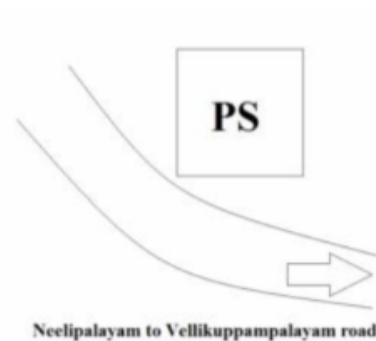

Google Map View

Polling Station Building Front View

Polling Station Front View

Cad View

Key MAP View

1 பெயர் : உமாவதி கணவர் பெயர் : பன்னீர்செல்வம் வீட்டு எண் : 3/11ஜே வயது : 33 பாலினம் : பெண்	ATS2823169 Photo is available	2 பெயர் : நித்யா கணவர் பெயர் : வீரா சாமி வீரா சாமி வீட்டு எண் : 5/45 வயது : 29 பாலினம் : பெண்	ATS2868636 Photo is available	3 பெயர் : கமலம் கணவர் பெயர் : முருகன் வீட்டு எண் : 7-1 வயது : 76 பாலினம் : பெண்	ATS2251528 Photo is available
4 பெயர் : விஜயலட்சுமி கணவர் பெயர் : மனோகரன் வீட்டு எண் : 7-1 வயது : 53 பாலினம் : பெண்	FRW3254851 Photo is available	5 பெயர் : சிவகுமார் தந்தை பெயர் : ஈசுவரன் வீட்டு எண் : 7-4 வயது : 49 பாலினம் : ஆண்	ATS2251544 Photo is available	6 பெயர் : ராமசாமி தந்தை பெயர் : மாரியப்பன் வீட்டு எண் : 7-5 வயது : 81 பாலினம் : ஆண்	FRW1403377 Photo is available
7 பெயர் : நஞ்சம்மாள் கணவர் பெயர் : ராமசாமி வீட்டு எண் : 7-5 வயது : 68 பாலினம் : பெண்	ATS0050831 Photo is available	8 பெயர் : சாந்தி கணவர் பெயர் : துரைசாமி வீட்டு எண் : 7-5 வயது : 54 பாலினம் : பெண்	ATS2251569 Photo is available	9 பெயர் : மோகனசுந்தரம் தந்தை பெயர் : காசிசெட்டியார் வீட்டு எண் : 7-7 வயது : 72 பாலினம் : ஆண்	ATS2251577 Photo is available
10 பெயர் : சுசீலா கணவர் பெயர் : மோகனசுந்தரம் வீட்டு எண் : 7-7 வயது : 65 பாலினம் : பெண்	ATS2251585 Photo is available	11 பெயர் : ஈஸ்வரி கணவர் பெயர் : புஜங்கன் வீட்டு எண் : 7-8 வயது : 74 பாலினம் : பெண்	ATS2251593 Photo is available	12 பெயர் : ராஜேந்திரன் தந்தை பெயர் : மாரண்ணன் வீட்டு எண் : 7-10-1 வயது : 68 பாலினம் : ஆண்	ATS2251601 Photo is available
13 பெயர் : ரத்தனம் கணவர் பெயர் : ராஜேந்திரன் வீட்டு எண் : 7-10-1 வயது : 65 பாலினம் : பெண்	ATS2251619 Photo is available	14 பெயர் : பழனிசாமி தந்தை பெயர் : திம்மையகவுடர் வீட்டு எண் : 7-10-1 வயது : 64 பாலினம் : ஆண்	ATS2251627 Photo is available	15 பெயர் : சாவித்திரி கணவர் பெயர் : பழனிசாமி வீட்டு எண் : 7-10-1 வயது : 59 பாலினம் : பெண்	ATS2251635 Photo is available
16 பெயர் : பாலு தந்தை பெயர் : ராஜேந்திரன் வீட்டு எண் : 7-10-1 வயது : 34 பாலினம் : ஆண்	ATS0725093 Photo is available	17 பெயர் : ராமசாமி தந்தை பெயர் : நஞ்சப்பன் வீட்டு எண் : 7-11 வயது : 73 பாலினம் : ஆண்	ATS2251643 Photo is available	18 பெயர் : சரோஜா கணவர் பெயர் : ராமசாமி வீட்டு எண் : 7-11 வயது : 57 பாலினம் : பெண்	ATS2251650 Photo is available
19 பெயர் : ஷாஜகான் தந்தை பெயர் : சாம்சுதீன் வீட்டு எண் : 7/12 வயது : 24 பாலினம் : ஆண்	ATS2823185 Photo is available	20 பெயர் : பர்வீன் பானு ஸ் தந்தை பெயர் : சாம்சுதீன் இ வீட்டு எண் : 7/12 வயது : 19 பாலினம் : பெண்	ATS3187820 Photo is available	21 பெயர் : தாஜீதீ கணவர் பெயர் : அப்துல்மஜீத் வீட்டு எண் : 7-13 வயது : 70 பாலினம் : பெண்	ATS2251668 Photo is available
22 பெயர் : பாட்சா தந்தை பெயர் : காதர்பாட்சா வீட்டு எண் : 7-13-1 வயது : 69 பாலினம் : ஆண்	ATS2251676 Photo is available	23 பெயர் : மெஹராஜ் கணவர் பெயர் : பாட்சா வீட்டு எண் : 7-13-1 வயது : 57 பாலினம் : பெண்	ATS2251684 Photo is available	24 பெயர் : சரிபாபீபி கணவர் பெயர் : முகமதுஈசப் வீட்டு எண் : 7-13-2 வயது : 70 பாலினம் : பெண்	ATS2251692 Photo is available
25 பெயர் : நடராஜன் தந்தை பெயர் : பொம்மிசெட்டி வீட்டு எண் : 7-15 வயது : 65 பாலினம் : ஆண்	ATS2251700 Photo is available	26 பெயர் : சரோஜினி கணவர் பெயர் : நடராஜன் வீட்டு எண் : 7-15 வயது : 62 பாலினம் : பெண்	FRW4383436 Photo is available	27 பெயர் : சுகந்தி கணவர் பெயர் : சந்திர சேகரன் வீட்டு எண் : 7-16 வயது : 43 பாலினம் : பெண்	ATS0050849 Photo is available
28 பெயர் : சந்திரசேகரன் தந்தை பெயர் : பழனிசாமி வீட்டு எண் : 7-16-1 வயது : 49 பாலினம் : ஆண்	ATS2251726 Photo is available	29 பெயர் : ஸ்ரீபால் தந்தை பெயர் : பழனிசாமி வீட்டு எண் : 7-17 வயது : 33 பாலினம் : ஆண்	ATS0725101 Photo is available	30 பெயர் : அமராவதி கணவர் பெயர் : பழனிசாமி வீட்டு எண் : 7-17-1 வயது : 55 பாலினம் : பெண்	ATS2251734 Photo is available