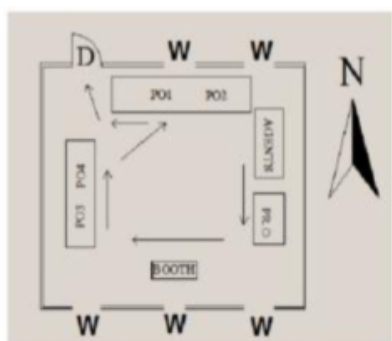

Google Map View

Polling Station Building Front View

Polling Station Front View

Cad View

Key MAP View

1 பெயர் : உமாவதி கணவர் பெயர் : பன்னீர்செல்வம் வீட்டு எண் : 3/11ஜே வயது : 33 பாலினம் : பெண்	ATS2823169 Photo is available	2 பெயர் : நித்யா கணவர் பெயர் : வீரா சாமி வீரா சாமி வீட்டு எண் : 5/45 வயது : 29 பாலினம் : பெண்	ATS2868636 Photo is available	3 பெயர் : கமலம் கணவர் பெயர் : முருகன் வீட்டு எண் : 7-1 வயது : 76 பாலினம் : பெண்	ATS2251528 Photo is available
4 பெயர் : விஜயலட்சுமி கணவர் பெயர் : மனோகரன் வீட்டு எண் : 7-1 வயது : 53 பாலினம் : பெண்	FRW3254851 Photo is available	5 பெயர் : சிவகுமார் தந்தை பெயர் : ஈசுவரன் வீட்டு எண் : 7-4 வயது : 49 பாலினம் : ஆண்	ATS2251544 Photo is available	6 பெயர் : ராமசாமி தந்தை பெயர் : மாரியப்பன் வீட்டு எண் : 7-5 வயது : 81 பாலினம் : ஆண்	FRW1403377 Photo is available
7 பெயர் : நஞ்சம்மாள் கணவர் பெயர் : ராமசாமி வீட்டு எண் : 7-5 வயது : 68 பாலினம் : பெண்	ATS0050831 Photo is available	8 பெயர் : சாந்தி கணவர் பெயர் : துரைசாமி வீட்டு எண் : 7-5 வயது : 54 பாலினம் : பெண்	ATS2251569 Photo is available	9 பெயர் : மோகனசுந்தரம் தந்தை பெயர் : காசிசெட்டியார் வீட்டு எண் : 7-7 வயது : 72 பாலினம் : ஆண்	ATS2251577 Photo is available
10 பெயர் : சுசீலா கணவர் பெயர் : மோகனசுந்தரம் வீட்டு எண் : 7-7 வயது : 65 பாலினம் : பெண்	ATS2251585 Photo is available	11 பெயர் : ஈஸ்வரி கணவர் பெயர் : புஜங்கன் வீட்டு எண் : 7-8 வயது : 74 பாலினம் : பெண்	ATS2251593 Photo is available	12 பெயர் : ராஜேந்திரன் தந்தை பெயர் : மாரண்ணன் வீட்டு எண் : 7-10-1 வயது : 68 பாலினம் : ஆண்	ATS2251601 Photo is available
13 பெயர் : ரத்தனம் கணவர் பெயர் : ராஜேந்திரன் வீட்டு எண் : 7-10-1 வயது : 65 பாலினம் : பெண்	ATS2251619 Photo is available	14 பெயர் : பழனிசாமி தந்தை பெயர் : திம்மையகவுடர் வீட்டு எண் : 7-10-1 வயது : 64 பாலினம் : ஆண்	ATS2251627 Photo is available	15 பெயர் : சாவித்திரி கணவர் பெயர் : பழனிசாமி வீட்டு எண் : 7-10-1 வயது : 59 பாலினம் : பெண்	ATS2251635 Photo is available
16 பெயர் : பாலு தந்தை பெயர் : ராஜேந்திரன் வீட்டு எண் : 7-10-1 வயது : 34 பாலினம் : ஆண்	ATS0725093 Photo is available	17 பெயர் : ராமசாமி தந்தை பெயர் : நஞ்சப்பன் வீட்டு எண் : 7-11 வயது : 73 பாலினம் : ஆண்	ATS2251643 Photo is available	18 பெயர் : சரோஜா கணவர் பெயர் : ராமசாமி வீட்டு எண் : 7-11 வயது : 57 பாலினம் : பெண்	ATS2251650 Photo is available
19 பெயர் : ஷாஜகான் தந்தை பெயர் : சாம்சுதீன் வீட்டு எண் : 7/12 வயது : 24 பாலினம் : ஆண்	ATS2823185 Photo is available	20 பெயர் : பர்வீன் பானு ஸ் தந்தை பெயர் : சாம்சுதீன் இ வீட்டு எண் : 7/12 வயது : 19 பாலினம் : பெண்	ATS3187820 Photo is available	21 பெயர் : தாஜீதீ கணவர் பெயர் : அப்துல்மஜீத் வீட்டு எண் : 7-13 வயது : 70 பாலினம் : பெண்	ATS2251668 Photo is available
22 பெயர் : பாட்சா தந்தை பெயர் : காதர்பாட்சா வீட்டு எண் : 7-13-1 வயது : 69 பாலினம் : ஆண்	ATS2251676 Photo is available	23 பெயர் : மெஹராஜ் கணவர் பெயர் : பாட்சா வீட்டு எண் : 7-13-1 வயது : 57 பாலினம் : பெண்	ATS2251684 Photo is available	24 பெயர் : சரிபாபீபி கணவர் பெயர் : முகமதுஈசப் வீட்டு எண் : 7-13-2 வயது : 70 பாலினம் : பெண்	ATS2251692 Photo is available
25 பெயர் : நடராஜன் தந்தை பெயர் : பொம்மிசெட்டி வீட்டு எண் : 7-15 வயது : 65 பாலினம் : ஆண்	ATS2251700 Photo is available	26 பெயர் : சரோஜினி கணவர் பெயர் : நடராஜன் வீட்டு எண் : 7-15 வயது : 62 பாலினம் : பெண்	FRW4383436 Photo is available	27 பெயர் : சுகந்தி கணவர் பெயர் : சந்திர சேகரன் வீட்டு எண் : 7-16 வயது : 43 பாலினம் : பெண்	ATS0050849 Photo is available
28 பெயர் : சந்திரசேகரன் தந்தை பெயர் : பழனிசாமி வீட்டு எண் : 7-16-1 வயது : 49 பாலினம் : ஆண்	ATS2251726 Photo is available	29 பெயர் : ஸ்ரீபால் தந்தை பெயர் : பழனிசாமி வீட்டு எண் : 7-17 வயது : 33 பாலினம் : ஆண்	ATS0725101 Photo is available	30 பெயர் : அமராவதி கணவர் பெயர் : பழனிசாமி வீட்டு எண் : 7-17-1 வயது : 55 பாலினம் : பெண்	ATS2251734 Photo is available