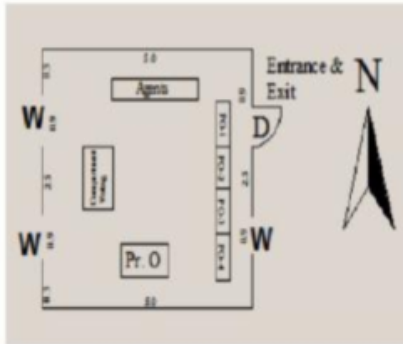

Google Map View

Polling Station Building Front View

Polling Station Front View

Cad View

Key MAP View

1 பெயர் : நஞ்சம்மாள் கணவர் பெயர்: கருப்பண்ணன் வீட்டு எண் : 1 வயது : 85 பாலினம் : பெண் Photo is available	ATS1019488	2 பெயர் : சரோஜா கணவர் பெயர்: பத்திரப்பன் வீட்டு எண் : 1 வயது : 68 பாலினம் : பெண் Photo is available	ATS0725416	3 பெயர் : ரகுபதி தேவி கணவர் பெயர்: நடராஜ் வீட்டு எண் : 1 வயது : 63 பாலினம் : பெண் Photo is available	ATS0725242
4 பெயர் : கருப்புசாமி தந்தை பெயர்: செட்டியப்பன் வீட்டு எண் : 1 வயது : 53 பாலினம் : ஆண் Photo is available	ATS0051789	5 பெயர் : முத்துசாமி தந்தை பெயர்: முனுசாமி வீட்டு எண் : 1 வயது : 53 பாலினம் : ஆண் Photo is available	ATS0725622	6 பெயர் : ராஜாமணி கணவர் பெயர்: கருப்புசாமி வீட்டு எண் : 1 வயது : 50 பாலினம் : பெண் Photo is available	ATS0725549
7 பெயர் : நந்த குமார் தந்தை பெயர்: நடராஜ் வீட்டு எண் : 1 வயது : 42 பாலினம் : ஆண் Photo is available	ATS0725507	8 பெயர் : பத்மினி கணவர் பெயர்: கருப்புசாமி வீட்டு எண் : 1 வயது : 30 பாலினம் : பெண் Photo is available	ATS1465608	9 பெயர் : சுதாகர் தந்தை பெயர்: யோகநாதன் வீட்டு எண் : 1 வயது : 29 பாலினம் : ஆண் Photo is available	ATS1465541
10 பெயர் : ரங்கராஜ் தந்தை பெயர்: சுப்பையன் வீட்டு எண் : 1-3 வயது : 65 பாலினம் : ஆண் Photo is available	ATS2174811	11 பெயர் : ராஜேந்திரன் தந்தை பெயர்: ரங்கசாமி செட்டியார் வீட்டு எண் : 1-4 வயது : 63 பாலினம் : ஆண் Photo is available	FRW4880423	12 பெயர் : கந்தசாமி தந்தை பெயர்: தொட்டதம்பிகவுடர் வீட்டு எண் : 1-5 வயது : 67 பாலினம் : ஆண் Photo is available	ATS2174829
13 பெயர் : ராஜாமணி கணவர் பெயர்: கந்தசாமி வீட்டு எண் : 1-5 வயது : 60 பாலினம் : பெண் Photo is available	ATS2174837	14 பெயர் : சவுண்டம்மாள் கணவர் பெயர்: செல்வராஜ் வீட்டு எண் : 1-6 வயது : 57 பாலினம் : பெண் Photo is available	ATS2174845	15 பெயர் : வனிதா கணவர் பெயர்: சிவக்குமார் வீட்டு எண் : 1-6 வயது : 44 பாலினம் : பெண் Photo is available	FRM1538883
16 பெயர் : தீபக்குமார் தந்தை பெயர்: வரதராஜன் வீட்டு எண் : 1/6 வயது : 25 பாலினம் : ஆண் Photo is available	ATS1916246	17 பெயர் : வரதராஜ் தந்தை பெயர்: வெங்கட்ராமகவுடர் வீட்டு எண் : 1-6A வயது : 55 பாலினம் : ஆண் Photo is available	ATS2174860	18 பெயர் : ராஜேஸ்வரி கணவர் பெயர்: வரதராஜ் வீட்டு எண் : 1-6A வயது : 45 பாலினம் : பெண் Photo is available	FRW4383519
19 பெயர் : வ கார்த்திக் தந்தை பெயர்: வரதராஜன் வ வீட்டு எண் : 1/6 ஏ வயது : 23 பாலினம் : ஆண் Photo is available	ATS2766509	20 பெயர் : மோகன்ராஜ் தந்தை பெயர்: குருநாதன் வீட்டு எண் : 1-7 வயது : 56 பாலினம் : ஆண் Photo is available	ATS0051284	21 பெயர் : சுரேஷ் தந்தை பெயர்: தங்கவேல் வீட்டு எண் : 1-7 வயது : 52 பாலினம் : ஆண் Photo is available	ATS0051318
22 பெயர் : விமலா கணவர் பெயர்: மோகன்ராஜ் வீட்டு எண் : 1-7 வயது : 47 பாலினம் : பெண் Photo is available	ATS0051342	23 பெயர் : அம்பிகா கணவர் பெயர்: சுரேஷ் வீட்டு எண் : 1-7 வயது : 47 பாலினம் : பெண் Photo is available	ATS0051292	24 பெயர் : கோகுல் தந்தை பெயர்: மோகன்ராஜ் வீட்டு எண் : 1/132 g வயது : 27 பாலினம் : ஆண் Photo is available	ATS1923671
25 பெயர் : பாலமுரளி தந்தை பெயர்: மோகன்ராஜ் வீட்டு எண் : 1/7 வயது : 25 பாலினம் : ஆண் Photo is available	ATS1916212	26 பெயர் : கீர்த்தனா சு தந்தை பெயர்: சுரேஷ் த வீட்டு எண் : 1/7 வயது : 24 பாலினம் : பெண் Photo is available	ATS2766830	27 பெயர் : சிக்குராஜ் தந்தை பெயர்: அண்ணாமலைசெட்டியார் வீட்டு எண் : 1-9 வயது : 80 பாலினம் : ஆண் Photo is available	ATS2174878
28 பெயர் : சுசீலா கணவர் பெயர்: சிக்குராஜ் வீட்டு எண் : 1-9 வயது : 73 பாலினம் : பெண் Photo is available	ATS2174886	29 பெயர் : ரங்கராஜ் தந்தை பெயர்: ரங்கையகவுடர் வீட்டு எண் : 1-13 வயது : 68 பாலினம் : ஆண் Photo is available	ATS2174894	30 பெயர் : சாந்தாமணி கணவர் பெயர்: முத்துசாமி வீட்டு எண் : 1/13 வயது : 65 பாலினம் : பெண் Photo is available	ATS2859031