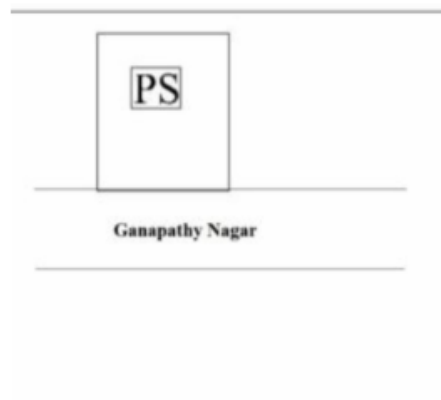

Google Map View

Polling Station Building Front View

Polling Station Front View

Cad View

Key MAP View

1 பெயர் : நஞ்சம்மாள் கணவர் பெயர்: கருப்பண்ணன் வீட்டு எண் : 1 வயது : 85 பாலினம் : பெண் Photo is available	ATS1019488	2 பெயர் : சரோஜா கணவர் பெயர்: பத்திரப்பன் வீட்டு எண் : 1 வயது : 68 பாலினம் : பெண் Photo is available	ATS0725416	3 பெயர் : ரகுபதி தேவி கணவர் பெயர்: நடராஜ் வீட்டு எண் : 1 வயது : 63 பாலினம் : பெண் Photo is available	ATS0725242
4 பெயர் : கருப்புசாமி தந்தை பெயர்: செட்டியப்பன் வீட்டு எண் : 1 வயது : 53 பாலினம் : ஆண் Photo is available	ATS0051789	5 பெயர் : முத்துசாமி தந்தை பெயர்: முனுசாமி வீட்டு எண் : 1 வயது : 53 பாலினம் : ஆண் Photo is available	ATS0725622	6 பெயர் : ராஜாமணி கணவர் பெயர்: கருப்புசாமி வீட்டு எண் : 1 வயது : 50 பாலினம் : பெண் Photo is available	ATS0725549
7 பெயர் : நந்த குமார் தந்தை பெயர்: நடராஜ் வீட்டு எண் : 1 வயது : 42 பாலினம் : ஆண் Photo is available	ATS0725507	8 பெயர் : பத்மினி கணவர் பெயர்: கருப்புசாமி வீட்டு எண் : 1 வயது : 30 பாலினம் : பெண் Photo is available	ATS1465608	9 பெயர் : சுதாகர் தந்தை பெயர்: யோகநாதன் வீட்டு எண் : 1 வயது : 29 பாலினம் : ஆண் Photo is available	ATS1465541
10 பெயர் : ரங்கராஜ் தந்தை பெயர்: சுப்பையன் வீட்டு எண் : 1-3 வயது : 65 பாலினம் : ஆண் Photo is available	ATS2174811	11 பெயர் : ராஜேந்திரன் தந்தை பெயர்: ரங்கசாமி செட்டியார் வீட்டு எண் : 1-4 வயது : 63 பாலினம் : ஆண் Photo is available	FRW4880423	12 பெயர் : கந்தசாமி தந்தை பெயர்: தொட்டதம்பிகவுடர் வீட்டு எண் : 1-5 வயது : 67 பாலினம் : ஆண் Photo is available	ATS2174829
13 பெயர் : ராஜாமணி கணவர் பெயர்: கந்தசாமி வீட்டு எண் : 1-5 வயது : 60 பாலினம் : பெண் Photo is available	ATS2174837	14 பெயர் : சவுண்டம்மாள் கணவர் பெயர்: செல்வராஜ் வீட்டு எண் : 1-6 வயது : 57 பாலினம் : பெண் Photo is available	ATS2174845	15 பெயர் : வனிதா கணவர் பெயர்: சிவக்குமார் வீட்டு எண் : 1-6 வயது : 44 பாலினம் : பெண் Photo is available	FRM1538883
16 பெயர் : தீபக்குமார் தந்தை பெயர்: வரதராஜன் வீட்டு எண் : 1/6 வயது : 25 பாலினம் : ஆண் Photo is available	ATS1916246	17 பெயர் : வரதராஜ் தந்தை பெயர்: வெங்கட்ராமகவுடர் வீட்டு எண் : 1-6A வயது : 55 பாலினம் : ஆண் Photo is available	ATS2174860	18 பெயர் : ராஜேஸ்வரி கணவர் பெயர்: வரதராஜ் வீட்டு எண் : 1-6A வயது : 45 பாலினம் : பெண் Photo is available	FRW4383519
19 பெயர் : வ கார்த்திக் தந்தை பெயர்: வரதராஜன் வ வீட்டு எண் : 1/6 ஏ வயது : 23 பாலினம் : ஆண் Photo is available	ATS2766509	20 பெயர் : மோகன்ராஜ் தந்தை பெயர்: குருநாதன் வீட்டு எண் : 1-7 வயது : 56 பாலினம் : ஆண் Photo is available	ATS0051284	21 பெயர் : சுரேஷ் தந்தை பெயர்: தங்கவேல் வீட்டு எண் : 1-7 வயது : 52 பாலினம் : ஆண் Photo is available	ATS0051318
22 பெயர் : விமலா கணவர் பெயர்: மோகன்ராஜ் வீட்டு எண் : 1-7 வயது : 47 பாலினம் : பெண் Photo is available	ATS0051342	23 பெயர் : அம்பிகா கணவர் பெயர்: சுரேஷ் வீட்டு எண் : 1-7 வயது : 47 பாலினம் : பெண் Photo is available	ATS0051292	24 பெயர் : கோகுல் தந்தை பெயர்: மோகன்ராஜ் வீட்டு எண் : 1/132 g வயது : 27 பாலினம் : ஆண் Photo is available	ATS1923671
25 பெயர் : பாலமுரளி தந்தை பெயர்: மோகன்ராஜ் வீட்டு எண் : 1/7 வயது : 25 பாலினம் : ஆண் Photo is available	ATS1916212	26 பெயர் : கீர்த்தனா சு தந்தை பெயர்: சுரேஷ் த வீட்டு எண் : 1/7 வயது : 24 பாலினம் : பெண் Photo is available	ATS2766830	27 பெயர் : சிக்குராஜ் தந்தை பெயர்: அண்ணாமலைசெட்டியார் வீட்டு எண் : 1-9 வயது : 80 பாலினம் : ஆண் Photo is available	ATS2174878
28 பெயர் : சுசீலா கணவர் பெயர்: சிக்குராஜ் வீட்டு எண் : 1-9 வயது : 73 பாலினம் : பெண் Photo is available	ATS2174886	29 பெயர் : ரங்கராஜ் தந்தை பெயர்: ரங்கையகவுடர் வீட்டு எண் : 1-13 வயது : 68 பாலினம் : ஆண் Photo is available	ATS2174894	30 பெயர் : சாந்தாமணி கணவர் பெயர்: முத்துசாமி வீட்டு எண் : 1/13 வயது : 65 பாலினம் : பெண் Photo is available	ATS2859031