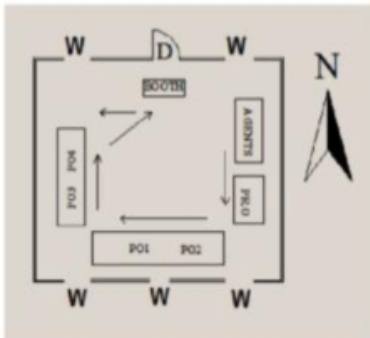

Google Map View

Polling Station Building Front View

Polling Station Front View

Cad View

Key MAP View

1 பெயர் : சாந்தி கலையரசி கணவர் பெயர் : மிக்கேல் வீட்டு எண் : 1 வயது : 41 பாலினம் : பெண்	ATS0726737 Photo is available	2 பெயர் : தங்கவேல் தந்தை பெயர் : கானப்பகவுடர் வீட்டு எண் : 5-2 வயது : 57 பாலினம் : ஆண்	ATS0174185 Photo is available	3 பெயர் : சரஸ்வதி கணவர் பெயர் : தங்கவேல் வீட்டு எண் : 5-2 வயது : 53 பாலினம் : பெண்	ATS0174177 Photo is available
4 பெயர் : வாணிபுத் தந்தை பெயர் : தங்கவேல் வீட்டு எண் : 5-2 வயது : 33 பாலினம் : பெண்	ATS0726554 Photo is available	5 பெயர் : சுப்புநீ தந்தை பெயர் : தங்கவேல் வீட்டு எண் : 5-2 வயது : 29 பாலினம் : பெண்	ATS1186956 Photo is available	6 பெயர் : சந்திரன் தந்தை பெயர் : ஈஸ்வரன் வீட்டு எண் : 5-5 வயது : 57 பாலினம் : ஆண்	ATS2213684 Photo is available
7 பெயர் : புஷ்பா கணவர் பெயர் : சந்திரன் வீட்டு எண் : 5-5 வயது : 49 பாலினம் : பெண்	FRW1403864 Photo is available	8 பெயர் : சுந்தரம்மாள் கணவர் பெயர் : ரத்தினம் வீட்டு எண் : 5-6 வயது : 77 பாலினம் : பெண்	ATS2213692 Photo is available	9 பெயர் : ராஜமாணிக்கம் தந்தை பெயர் : மாதைய கவுண்டர் வீட்டு எண் : 5-7 வயது : 68 பாலினம் : ஆண்	FRW1645076 Photo is available
10 பெயர் : ராஜேந்திரன் தந்தை பெயர் : மாதையகவுடர் வீட்டு எண் : 5-7 வயது : 66 பாலினம் : ஆண்	ATS2213700 Photo is available	11 பெயர் : மணி கணவர் பெயர் : ராஜேந்திரன் வீட்டு எண் : 5-7 வயது : 60 பாலினம் : பெண்	ATS2213718 Photo is available	12 பெயர் : உமாதேவி இதரர் பெயர் : ராஜமாணிக்கம் வீட்டு எண் : 5-7 வயது : 54 பாலினம் : பெண்	FRW1645092 Photo is available
13 பெயர் : தீபன் தந்தை பெயர் : ராஜேந்திரன் வீட்டு எண் : 5-7 வயது : 32 பாலினம் : ஆண்	ATS0901751 Photo is available	14 பெயர் : கல்பனா தந்தை பெயர் : ராஜமாணிக்கம் வீட்டு எண் : 5-8 வயது : 42 பாலினம் : பெண்	FRW1720291 Photo is available	15 பெயர் : ரங்கம்மாள் கணவர் பெயர் : ரங்கன் வீட்டு எண் : 5-9 வயது : 73 பாலினம் : பெண்	ATS2213726 Photo is available
16 பெயர் : நஞ்சுகுட்டி தந்தை பெயர் : ரங்கன் வீட்டு எண் : 5-10 வயது : 56 பாலினம் : ஆண்	ATS2213734 Photo is available	17 பெயர் : புஷ்பா தந்தை பெயர் : நஞ்சுகுட்டி வீட்டு எண் : 5-10 வயது : 53 பாலினம் : பெண்	ATS2213742 Photo is available	18 பெயர் : சங்கரன் தந்தை பெயர் : ராமன் வீட்டு எண் : 5-11 வயது : 62 பாலினம் : ஆண்	ATS2213759 Photo is available
19 பெயர் : கமலா கணவர் பெயர் : சங்கரன் வீட்டு எண் : 5-11 வயது : 52 பாலினம் : பெண்	ATS2213767 Photo is available	20 பெயர் : சின்னராஜ் தந்தை பெயர் : ராமன் வீட்டு எண் : 5-12 வயது : 52 பாலினம் : ஆண்	FRW1405851 Photo is available	21 பெயர் : பிரதிப தந்தை பெயர் : நஞ்சுகுட்டி வீட்டு எண் : 5-12 வயது : 30 பாலினம் : ஆண்	ATS1466374 Photo is available
22 பெயர் : பாலமணி கணவர் பெயர் : நாகராஜ் வீட்டு எண் : 5-12-7 வயது : 38 பாலினம் : பெண்	ATS0727107 Photo is available	23 பெயர் : ரங்கம்மாள் கணவர் பெயர் : நஞ்சன் வீட்டு எண் : 5-13 வயது : 80 பாலினம் : பெண்	ATS2213791 Photo is available	24 பெயர் : ரங்கராஜ் தந்தை பெயர் : நஞ்சன் வீட்டு எண் : 5-14 வயது : 56 பாலினம் : ஆண்	ATS2213809 Photo is available
25 பெயர் : மகுடேஸ்வரி கணவர் பெயர் : ரங்கராஜ் வீட்டு எண் : 5-14 வயது : 52 பாலினம் : பெண்	ATS2213817 Photo is available	26 பெயர் : சுந்தரம்மாள் கணவர் பெயர் : மாரண்ணகவுடர் வீட்டு எண் : 5-15 வயது : 82 பாலினம் : பெண்	ATS2213825 Photo is available	27 பெயர் : நாகராஜன் தந்தை பெயர் : மாரண்ணகவுடர் வீட்டு எண் : 5-15 வயது : 56 பாலினம் : ஆண்	FRW1405034 Photo is available
28 பெயர் : நடராஜன் தந்தை பெயர் : குருசாமிகவுடர் வீட்டு எண் : 5-16 வயது : 73 பாலினம் : ஆண்	ATS2213833 Photo is available	29 பெயர் : சசிவா கணவர் பெயர் : நடராஜன் வீட்டு எண் : 5-16 வயது : 55 பாலினம் : பெண்	ATS2213841 Photo is available	30 பெயர் : லக்ஷ்மி கணவர் பெயர் : துரைசாமி வீட்டு எண் : 5-18 வயது : 71 பாலினம் : பெண்	FRW1405497 Photo is available