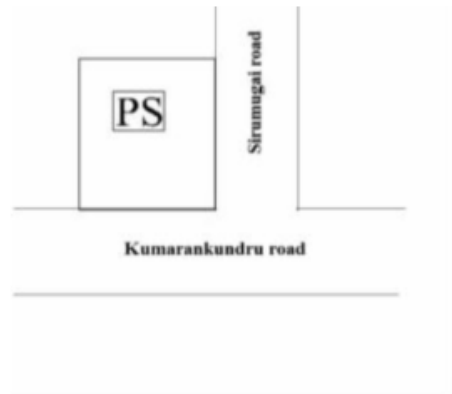

Google Map View

Polling Station Building Front View

Polling Station Front View

Cad View

Key MAP View

1 பெயர் : சாந்தி கலையரசி கணவர் பெயர் : மிக்கேல் வீட்டு எண் : 1 வயது : 41 பாலினம் : பெண்	ATS0726737 Photo is available	2 பெயர் : தங்கவேல் தந்தை பெயர் : கானப்பகவுடர் வீட்டு எண் : 5-2 வயது : 57 பாலினம் : ஆண்	ATS0174185 Photo is available	3 பெயர் : சரஸ்வதி கணவர் பெயர் : தங்கவேல் வீட்டு எண் : 5-2 வயது : 53 பாலினம் : பெண்	ATS0174177 Photo is available
4 பெயர் : வாணிபுத் தந்தை பெயர் : தங்கவேல் வீட்டு எண் : 5-2 வயது : 33 பாலினம் : பெண்	ATS0726554 Photo is available	5 பெயர் : சுப்புநீ தந்தை பெயர் : தங்கவேல் வீட்டு எண் : 5-2 வயது : 29 பாலினம் : பெண்	ATS1186956 Photo is available	6 பெயர் : சந்திரன் தந்தை பெயர் : ஈஸ்வரன் வீட்டு எண் : 5-5 வயது : 57 பாலினம் : ஆண்	ATS2213684 Photo is available
7 பெயர் : புஷ்பா கணவர் பெயர் : சந்திரன் வீட்டு எண் : 5-5 வயது : 49 பாலினம் : பெண்	FRW1403864 Photo is available	8 பெயர் : சுந்தரம்மாள் கணவர் பெயர் : ரத்தினம் வீட்டு எண் : 5-6 வயது : 77 பாலினம் : பெண்	ATS2213692 Photo is available	9 பெயர் : ராஜமாணிக்கம் தந்தை பெயர் : மாதைய கவுண்டர் வீட்டு எண் : 5-7 வயது : 68 பாலினம் : ஆண்	FRW1645076 Photo is available
10 பெயர் : ராஜேந்திரன் தந்தை பெயர் : மாதையகவுடர் வீட்டு எண் : 5-7 வயது : 66 பாலினம் : ஆண்	ATS2213700 Photo is available	11 பெயர் : மணி கணவர் பெயர் : ராஜேந்திரன் வீட்டு எண் : 5-7 வயது : 60 பாலினம் : பெண்	ATS2213718 Photo is available	12 பெயர் : உமாதேவி இதரர் பெயர் : ராஜமாணிக்கம் வீட்டு எண் : 5-7 வயது : 54 பாலினம் : பெண்	FRW1645092 Photo is available
13 பெயர் : தீபன் தந்தை பெயர் : ராஜேந்திரன் வீட்டு எண் : 5-7 வயது : 32 பாலினம் : ஆண்	ATS0901751 Photo is available	14 பெயர் : கல்பனா தந்தை பெயர் : ராஜமாணிக்கம் வீட்டு எண் : 5-8 வயது : 42 பாலினம் : பெண்	FRW1720291 Photo is available	15 பெயர் : ரங்கம்மாள் கணவர் பெயர் : ரங்கன் வீட்டு எண் : 5-9 வயது : 73 பாலினம் : பெண்	ATS2213726 Photo is available
16 பெயர் : நஞ்சுகுட்டி தந்தை பெயர் : ரங்கன் வீட்டு எண் : 5-10 வயது : 56 பாலினம் : ஆண்	ATS2213734 Photo is available	17 பெயர் : புஷ்பா தந்தை பெயர் : நஞ்சுகுட்டி வீட்டு எண் : 5-10 வயது : 53 பாலினம் : பெண்	ATS2213742 Photo is available	18 பெயர் : சங்கரன் தந்தை பெயர் : ராமன் வீட்டு எண் : 5-11 வயது : 62 பாலினம் : ஆண்	ATS2213759 Photo is available
19 பெயர் : கமலா கணவர் பெயர் : சங்கரன் வீட்டு எண் : 5-11 வயது : 52 பாலினம் : பெண்	ATS2213767 Photo is available	20 பெயர் : சின்னராஜ் தந்தை பெயர் : ராமன் வீட்டு எண் : 5-12 வயது : 52 பாலினம் : ஆண்	FRW1405851 Photo is available	21 பெயர் : பிரதிப தந்தை பெயர் : நஞ்சுகுட்டி வீட்டு எண் : 5-12 வயது : 30 பாலினம் : ஆண்	ATS1466374 Photo is available
22 பெயர் : பாலமணி கணவர் பெயர் : நாகராஜ் வீட்டு எண் : 5-12-7 வயது : 38 பாலினம் : பெண்	ATS0727107 Photo is available	23 பெயர் : ரங்கம்மாள் கணவர் பெயர் : நஞ்சன் வீட்டு எண் : 5-13 வயது : 80 பாலினம் : பெண்	ATS2213791 Photo is available	24 பெயர் : ரங்கராஜ் தந்தை பெயர் : நஞ்சன் வீட்டு எண் : 5-14 வயது : 56 பாலினம் : ஆண்	ATS2213809 Photo is available
25 பெயர் : மகுடேஸ்வரி கணவர் பெயர் : ரங்கராஜ் வீட்டு எண் : 5-14 வயது : 52 பாலினம் : பெண்	ATS2213817 Photo is available	26 பெயர் : சுந்தரம்மாள் கணவர் பெயர் : மாரண்ணகவுடர் வீட்டு எண் : 5-15 வயது : 82 பாலினம் : பெண்	ATS2213825 Photo is available	27 பெயர் : நாகராஜன் தந்தை பெயர் : மாரண்ணகவுடர் வீட்டு எண் : 5-15 வயது : 56 பாலினம் : ஆண்	FRW1405034 Photo is available
28 பெயர் : நடராஜன் தந்தை பெயர் : குருசாமிகவுடர் வீட்டு எண் : 5-16 வயது : 73 பாலினம் : ஆண்	ATS2213833 Photo is available	29 பெயர் : சசிவா கணவர் பெயர் : நடராஜன் வீட்டு எண் : 5-16 வயது : 55 பாலினம் : பெண்	ATS2213841 Photo is available	30 பெயர் : லக்ஷ்மி கணவர் பெயர் : துரைசாமி வீட்டு எண் : 5-18 வயது : 71 பாலினம் : பெண்	FRW1405497 Photo is available