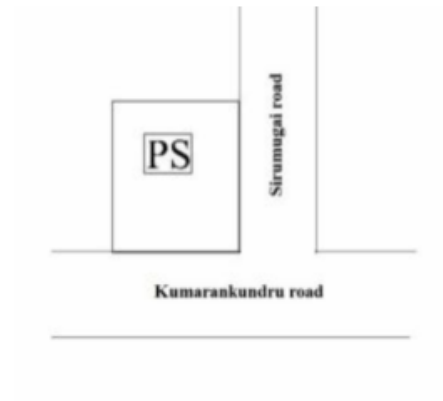

**Google Map View**

**Polling Station Building Front View**

**Polling Station Front View**

**Cad View**

**Key MAP View**

1 பெயர் : கவிதா கணவர் பெயர் : செந்தில் குமார் வீட்டு எண் : 1/9 வயது : 48 பாலினம் : பெண்	ATS2858199 Photo is available	2 பெயர் : செந்தில் குமார் தந்தை பெயர் : மகேந்திரன் வீட்டு எண் : 1/9 வயது : 48 பாலினம் : ஆண்	ATS2858173 Photo is available	3 பெயர் : ஜோதி கணவர் பெயர் : வேலுசாமி வீட்டு எண் : 1-9 வயது : 41 பாலினம் : பெண்	ATS1466499 Photo is available
4 பெயர் : ராமபுத்திரன் தந்தை பெயர் : செந்தில் குமார் வீட்டு எண் : 1/9 வயது : 25 பாலினம் : ஆண்	ATS2858298 Photo is available	5 பெயர் : கொடியரசி கணவர் பெயர் : பழனிச்சாமி வீட்டு எண் : 2/160,டி வயது : 50 பாலினம் : பெண்	FRW1337757 Photo is available	6 பெயர் : சரத்குமார் தந்தை பெயர் : பழனிச்சாமி வீட்டு எண் : 2/160,டி வயது : 35 பாலினம் : ஆண்	ATS0575597 Photo is available
7 பெயர் : மணிமேகலை தந்தை பெயர் : நாகராஜன் வீட்டு எண் : 4-159 வயது : 34 பாலினம் : பெண்	ATS0586743 Photo is available	8 பெயர் : தமிழ்செல்வன் தந்தை பெயர் : ரவி வீட்டு எண் : 6/33ஏ வயது : 28 பாலினம் : ஆண்	UUH0907261 Photo is available	# 9 பெயர் : பாப்பா கணவர் பெயர் : சிவயோகசந்திரன் வீட்டு எண் : 6/69ஏப வயது : 40 பாலினம் : பெண்	XLG0385765 Photo is available
10 பெயர் : மீனாட்சி கணவர் பெயர் : கணேசன் வீட்டு எண் : 6/92 ஹெச் வயது : 51 பாலினம் : பெண்	ATS1191667 Photo is available	11 பெயர் : ஜெகதீஷ் தந்தை பெயர் : ராஜேந்திரன் வீட்டு எண் : 6/92 ஹெச் வயது : 31 பாலினம் : ஆண்	ATS1191675 Photo is available	12 பெயர் : மீனாட்சி கணவர் பெயர் : ராமசாமி வீட்டு எண் : 7-304 வயது : 60 பாலினம் : பெண்	ATS0727271 Photo is available
13 பெயர் : செல்வராஜ் தந்தை பெயர் : ரங்கையகவுடர் வீட்டு எண் : 8-5 வயது : 71 பாலினம் : ஆண்	FRW1540483 Photo is available	14 பெயர் : மாதம்மாள் கணவர் பெயர் : செல்வராஜ் வீட்டு எண் : 8/5 வயது : 67 பாலினம் : பெண்	ATS2859106 Photo is available	15 பெயர் : பிரதீப்குமார் தந்தை பெயர் : செல்வராஜ் வீட்டு எண் : 8-5 வயது : 45 பாலினம் : ஆண்	FRW4241022 Photo is available
16 பெயர் : பிரசாத் குமார் தந்தை பெயர் : செல்வராஜ் வீட்டு எண் : 8-5 வயது : 42 பாலினம் : ஆண்	FRW1685510 Photo is available	17 பெயர் : சுகந்தி சித்தப்பன் கணவர் பெயர் : பிரசாத் குமார் வீட்டு எண் : 8-5 வயது : 41 பாலினம் : பெண்	ATS1021641 Photo is available	18 பெயர் : பாண்டி கணவர் பெயர் : பிரதீப குமார் வீட்டு எண் : 8-5A வயது : 39 பாலினம் : பெண்	ATS1021732 Photo is available
19 பெயர் : சுந்தரம்மாள் தந்தை பெயர் : கெம்பையகவுடர் வீட்டு எண் : 8-7 வயது : 72 பாலினம் : பெண்	FRW3272119 Photo is available	20 பெயர் : சாந்தாமணி கணவர் பெயர் : முத்துச்சாமி வீட்டு எண் : 8-9 வயது : 68 பாலினம் : பெண்	ATS2237394 Photo is available	21 பெயர் : பாரதி தந்தை பெயர் : முத்துச்சாமி வீட்டு எண் : 8-9 வயது : 33 பாலினம் : பெண்	ATS0864397 Photo is available
22 பெயர் : ரங்கராஜ் தந்தை பெயர் : பெட்டையன் வீட்டு எண் : 8-10 வயது : 52 பாலினம் : ஆண்	ATS2237410 Photo is available	23 பெயர் : ராஜேந்திரன் தந்தை பெயர் : மாரண்கவுடர் வீட்டு எண் : 8-11 வயது : 70 பாலினம் : ஆண்	ATS2237428 Photo is available	24 பெயர் : பெட்டம்மாள் கணவர் பெயர் : ராஜேந்திரன் வீட்டு எண் : 8-11 வயது : 64 பாலினம் : பெண்	ATS2237436 Photo is available
25 பெயர் : சோபியா வி தந்தை பெயர் : வெற்றிவேல் பி வீட்டு எண் : 8/11 வயது : 19 பாலினம் : பெண்	ATS3144102 Photo is available	26 பெயர் : சித்ரா கணவர் பெயர் : ரங்கராஜ் வீட்டு எண் : 8/12 வயது : 36 பாலினம் : பெண்	ATS2637106 Photo is available	27 பெயர் : நடராஜ் தந்தை பெயர் : பழனிச்சாமி வீட்டு எண் : 8-13 வயது : 70 பாலினம் : ஆண்	ATS2237444 Photo is available
28 பெயர் : சாவித்திரி கணவர் பெயர் : நடராஜ் வீட்டு எண் : 8-13 வயது : 65 பாலினம் : பெண்	ATS2237451 Photo is available	29 பெயர் : ராஜ்குமார் தந்தை பெயர் : நடராஜன் வீட்டு எண் : 8-13 வயது : 42 பாலினம் : ஆண்	ATS0586677 Photo is available	30 பெயர் : ராஜம்மாள் கணவர் பெயர் : துரைசாமி வீட்டு எண் : 8-15 வயது : 77 பாலினம் : பெண்	ATS2237477 Photo is available