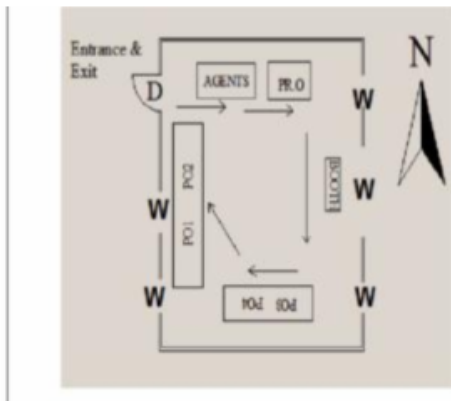

**Google Map View**

**Polling Station Building Front View**

**Polling Station Front View**

**Cad View**

**Key MAP View**

1 பெயர் : கவிதா கணவர் பெயர் : செந்தில் குமார் வீட்டு எண் : 1/9 வயது : 48 பாலினம் : பெண்	ATS2858199 Photo is available	2 பெயர் : செந்தில் குமார் தந்தை பெயர் : மகேந்திரன் வீட்டு எண் : 1/9 வயது : 48 பாலினம் : ஆண்	ATS2858173 Photo is available	3 பெயர் : ஜோதி கணவர் பெயர் : வேலுசாமி வீட்டு எண் : 1-9 வயது : 41 பாலினம் : பெண்	ATS1466499 Photo is available
4 பெயர் : ராமபுத்திரன் தந்தை பெயர் : செந்தில் குமார் வீட்டு எண் : 1/9 வயது : 25 பாலினம் : ஆண்	ATS2858298 Photo is available	5 பெயர் : கொடியரசி கணவர் பெயர் : பழனிச்சாமி வீட்டு எண் : 2/160,டி வயது : 50 பாலினம் : பெண்	FRW1337757 Photo is available	6 பெயர் : சரத்குமார் தந்தை பெயர் : பழனிச்சாமி வீட்டு எண் : 2/160,டி வயது : 35 பாலினம் : ஆண்	ATS0575597 Photo is available
7 பெயர் : மணிமேகலை தந்தை பெயர் : நாகராஜன் வீட்டு எண் : 4-159 வயது : 34 பாலினம் : பெண்	ATS0586743 Photo is available	8 பெயர் : தமிழ்செல்வன் தந்தை பெயர் : ரவி வீட்டு எண் : 6/33ஏ வயது : 28 பாலினம் : ஆண்	UUH0907261 Photo is available	# 9 பெயர் : பாப்பா கணவர் பெயர் : சிவயோகசந்திரன் வீட்டு எண் : 6/69ஏப வயது : 40 பாலினம் : பெண்	XLG0385765 Photo is available
10 பெயர் : மீனாட்சி கணவர் பெயர் : கணேசன் வீட்டு எண் : 6/92 ஹெச் வயது : 51 பாலினம் : பெண்	ATS1191667 Photo is available	11 பெயர் : ஜெகதீஷ் தந்தை பெயர் : ராஜேந்திரன் வீட்டு எண் : 6/92 ஹெச் வயது : 31 பாலினம் : ஆண்	ATS1191675 Photo is available	12 பெயர் : மீனாட்சி கணவர் பெயர் : ராமசாமி வீட்டு எண் : 7-304 வயது : 60 பாலினம் : பெண்	ATS0727271 Photo is available
13 பெயர் : செல்வராஜ் தந்தை பெயர் : ரங்கையகவுடர் வீட்டு எண் : 8-5 வயது : 71 பாலினம் : ஆண்	FRW1540483 Photo is available	14 பெயர் : மாதம்மாள் கணவர் பெயர் : செல்வராஜ் வீட்டு எண் : 8/5 வயது : 67 பாலினம் : பெண்	ATS2859106 Photo is available	15 பெயர் : பிரதீப்குமார் தந்தை பெயர் : செல்வராஜ் வீட்டு எண் : 8-5 வயது : 45 பாலினம் : ஆண்	FRW4241022 Photo is available
16 பெயர் : பிரசாத் குமார் தந்தை பெயர் : செல்வராஜ் வீட்டு எண் : 8-5 வயது : 42 பாலினம் : ஆண்	FRW1685510 Photo is available	17 பெயர் : சுகந்தி சித்தப்பன் கணவர் பெயர் : பிரசாத் குமார் வீட்டு எண் : 8-5 வயது : 41 பாலினம் : பெண்	ATS1021641 Photo is available	18 பெயர் : பாண்டி கணவர் பெயர் : பிரதீப குமார் வீட்டு எண் : 8-5A வயது : 39 பாலினம் : பெண்	ATS1021732 Photo is available
19 பெயர் : சுந்தரம்மாள் தந்தை பெயர் : கெம்பையகவுடர் வீட்டு எண் : 8-7 வயது : 72 பாலினம் : பெண்	FRW3272119 Photo is available	20 பெயர் : சாந்தாமணி கணவர் பெயர் : முத்துச்சாமி வீட்டு எண் : 8-9 வயது : 68 பாலினம் : பெண்	ATS2237394 Photo is available	21 பெயர் : பாரதி தந்தை பெயர் : முத்துச்சாமி வீட்டு எண் : 8-9 வயது : 33 பாலினம் : பெண்	ATS0864397 Photo is available
22 பெயர் : ரங்கராஜ் தந்தை பெயர் : பெட்டையன் வீட்டு எண் : 8-10 வயது : 52 பாலினம் : ஆண்	ATS2237410 Photo is available	23 பெயர் : ராஜேந்திரன் தந்தை பெயர் : மாரண்கவுடர் வீட்டு எண் : 8-11 வயது : 70 பாலினம் : ஆண்	ATS2237428 Photo is available	24 பெயர் : பெட்டம்மாள் கணவர் பெயர் : ராஜேந்திரன் வீட்டு எண் : 8-11 வயது : 64 பாலினம் : பெண்	ATS2237436 Photo is available
25 பெயர் : சோபியா வி தந்தை பெயர் : வெற்றிவேல் பி வீட்டு எண் : 8/11 வயது : 19 பாலினம் : பெண்	ATS3144102 Photo is available	26 பெயர் : சித்ரா கணவர் பெயர் : ரங்கராஜ் வீட்டு எண் : 8/12 வயது : 36 பாலினம் : பெண்	ATS2637106 Photo is available	27 பெயர் : நடராஜ் தந்தை பெயர் : பழனிச்சாமி வீட்டு எண் : 8-13 வயது : 70 பாலினம் : ஆண்	ATS2237444 Photo is available
28 பெயர் : சாவித்திரி கணவர் பெயர் : நடராஜ் வீட்டு எண் : 8-13 வயது : 65 பாலினம் : பெண்	ATS2237451 Photo is available	29 பெயர் : ராஜ்குமார் தந்தை பெயர் : நடராஜன் வீட்டு எண் : 8-13 வயது : 42 பாலினம் : ஆண்	ATS0586677 Photo is available	30 பெயர் : ராஜம்மாள் கணவர் பெயர் : துரைசாமி வீட்டு எண் : 8-15 வயது : 77 பாலினம் : பெண்	ATS2237477 Photo is available