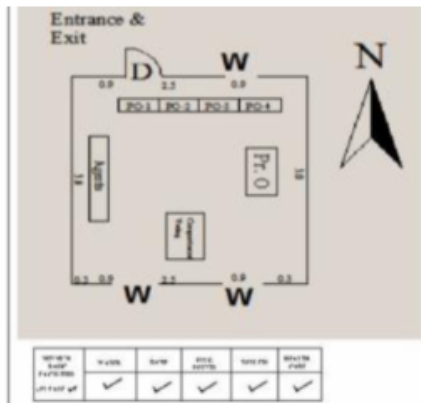

**Google Map View**

**Polling Station Building Front View**

**Polling Station Front View**

**Cad View**

**Key MAP View**

1 பெயர் : ராதாமணி தாயின் பெயர் : சாந்தாமணி வீட்டு எண் : 1-12C வயது : 46 பாலினம் : பெண்	ATS0202887 Photo is available	# 2 பெயர் : அப்துல்கபூர் அப்துல்சத்தார் தந்தை பெயர் : அப்துல் சத்தார் வீட்டு எண் : 1-177 வயது : 73 பாலினம் : ஆண்	ATS0728063 Photo is available	3 பெயர் : நரகலிங்கம் தந்தை பெயர் : நெட்டையாதேவார் வீட்டு எண் : 2 வயது : 50 பாலினம் : ஆண்	ATS0586982 Photo is available
4 பெயர் : ராம்பிரசாத் தந்தை பெயர் : காளிமுத்து வீட்டு எண் : 2-17 வயது : 35 பாலினம் : ஆண்	ATS0174334 Photo is available	5 பெயர் : ரங்கையன் தந்தை பெயர் : வெங்கட் ராமனார் கவுண்டர் வீட்டு எண் : 2/121A வயது : 78 பாலினம் : ஆண்	ATS2637304 Photo is available	6 பெயர் : கிருத்திகா தந்தை பெயர் : சின்னையன் வீட்டு எண் : 2-311B வயது : 33 பாலினம் : பெண்	ATS0728097 Photo is available
7 பெயர் : ராஜ்குமார் தந்தை பெயர் : பண்ணாரி வீட்டு எண் : 3-170 வயது : 35 பாலினம் : ஆண்	ATS0174300 Photo is available	8 பெயர் : தாமோதரன் தந்தை பெயர் : பண்ணாரி வீட்டு எண் : 3-171 வயது : 39 பாலினம் : ஆண்	ATS0174326 Photo is available	9 பெயர் : விக்கிரமராஜன் தந்தை பெயர் : வேலுகுட்டி வீட்டு எண் : 4 வயது : 77 பாலினம் : ஆண்	ATS0586974 Photo is available
10 பெயர் : சுஜாதா கணவர் பெயர் : விக்கிரமராஜன் வீட்டு எண் : 4 வயது : 67 பாலினம் : பெண்	ATS0586966 Photo is available	11 பெயர் : ஆறுமுகம் தந்தை பெயர் : வெங்கிட்ராமநாயக்கர் வீட்டு எண் : 5A வயது : 69 பாலினம் : ஆண்	ATS2209823 Photo is available	12 பெயர் : மகாலிங்கம் தந்தை பெயர் : வேலுசாமி வீட்டு எண் : 6/17 வயது : 31 பாலினம் : ஆண்	ATS2823888 Photo is available
13 பெயர் : காவேரிபாய் கணவர் பெயர் : சிவராமசிங் வீட்டு எண் : 6-73 வயது : 48 பாலினம் : பெண்	ATS0131441 Photo is available	14 பெயர் : அருண் பிரசாத் தந்தை பெயர் : ரங்கராஜ் வீட்டு எண் : 8-139 வயது : 34 பாலினம் : ஆண்	ATS1187145 Photo is available	15 பெயர் : செல்வமணி கணவர் பெயர் : வெள்ளியங்கிரி வீட்டு எண் : 10 வயது : 73 பாலினம் : பெண்	ATS0587196 Photo is available
16 பெயர் : ஸ்ரீ பிரியா இதரர் பெயர் : சிவதாசன் -- வீட்டு எண் : 10 வயது : 33 பாலினம் : பெண்	ATS0586933 Photo is available	17 பெயர் : லட்சுமணன் தந்தை பெயர் : பழனிசாமி வீட்டு எண் : 10 வயது : 33 பாலினம் : ஆண்	ATS0902684 Photo is available	18 பெயர் : தேவராஜ் தந்தை பெயர் : கத்தப்பநாயக்கர் வீட்டு எண் : 10-1 வயது : 65 பாலினம் : ஆண்	ATS2209831 Photo is available
19 பெயர் : மல்விகா இதரர் பெயர் : தேவராஜ் வீட்டு எண் : 10-1 வயது : 56 பாலினம் : பெண்	ATS2209849 Photo is available	20 பெயர் : நித்யா கணவர் பெயர் : அன்பழகன் வீட்டு எண் : 10-1 வயது : 42 பாலினம் : பெண்	ATS0426833 Photo is available	21 பெயர் : கனகராஜ் தந்தை பெயர் : தேவராஜ் வீட்டு எண் : 10-1 வயது : 36 பாலினம் : ஆண்	ATS0426379 Photo is available
22 பெயர் : ரம்யா தந்தை பெயர் : சிக்குராஜ் வீட்டு எண் : 10-3 வயது : 38 பாலினம் : பெண்	ATS0728766 Photo is available	23 பெயர் : திவ்யா தந்தை பெயர் : சிக்குராஜ் வீட்டு எண் : 10-3 வயது : 35 பாலினம் : பெண்	ATS0728857 Photo is available	24 பெயர் : சுப்பம்மாள் கணவர் பெயர் : சுப்பையன் வீட்டு எண் : 10/3A வயது : 75 பாலினம் : பெண்	ATS2637197 Photo is available
25 பெயர் : பத்மபிரியா கணவர் பெயர் : ரமேஷ் வீட்டு எண் : 10-3A வயது : 46 பாலினம் : பெண்	ATS1187350 Photo is available	26 பெயர் : ரமேஷ் தந்தை பெயர் : சுப்பையன் வீட்டு எண் : 10-4 வயது : 52 பாலினம் : ஆண்	ATS2209864 Photo is available	27 பெயர் : ராணி கணவர் பெயர் : தேவயான் வீட்டு எண் : 10-5 வயது : 65 பாலினம் : பெண்	ATS2209872 Photo is available
28 பெயர் : பிரகாஷ் தாயின் பெயர் : நாகம்மாள் வீட்டு எண் : 10-5 வயது : 63 பாலினம் : ஆண்	ATS1021740 Photo is available	29 பெயர் : சுமதி கணவர் பெயர் : பிரகாஷ் வீட்டு எண் : 10-5 வயது : 56 பாலினம் : பெண்	ATS1021757 Photo is available	30 பெயர் : சிந்து கணவர் பெயர் : ராஜ்குமார் வீட்டு எண் : 10-5 வயது : 36 பாலினம் : பெண்	ATS1021765 Photo is available