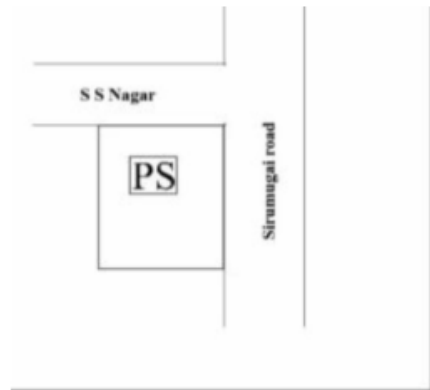

**Google Map View**

**Polling Station Building Front View**

**Polling Station Front View**

**Cad View**

**Key MAP View**

1 பெயர் : ராதாமணி தாயின் பெயர் : சாந்தாமணி வீட்டு எண் : 1-12C வயது : 46 பாலினம் : பெண்	ATS0202887 Photo is available	# 2 பெயர் : அப்துல்கபூர் அப்துல்சத்தார் தந்தை பெயர் : அப்துல் சத்தார் வீட்டு எண் : 1-177 வயது : 73 பாலினம் : ஆண்	ATS0728063 Photo is available	3 பெயர் : நரகலிங்கம் தந்தை பெயர் : நெட்டையாதேவார் வீட்டு எண் : 2 வயது : 50 பாலினம் : ஆண்	ATS0586982 Photo is available
4 பெயர் : ராம்பிரசாத் தந்தை பெயர் : காளிமுத்து வீட்டு எண் : 2-17 வயது : 35 பாலினம் : ஆண்	ATS0174334 Photo is available	5 பெயர் : ரங்கையன் தந்தை பெயர் : வெங்கட் ராமனார் கவுண்டர் வீட்டு எண் : 2/121A வயது : 78 பாலினம் : ஆண்	ATS2637304 Photo is available	6 பெயர் : கிருத்திகா தந்தை பெயர் : சின்னையன் வீட்டு எண் : 2-311B வயது : 33 பாலினம் : பெண்	ATS0728097 Photo is available
7 பெயர் : ராஜ்குமார் தந்தை பெயர் : பண்ணாரி வீட்டு எண் : 3-170 வயது : 35 பாலினம் : ஆண்	ATS0174300 Photo is available	8 பெயர் : தாமோதரன் தந்தை பெயர் : பண்ணாரி வீட்டு எண் : 3-171 வயது : 39 பாலினம் : ஆண்	ATS0174326 Photo is available	9 பெயர் : விக்கிரமராஜன் தந்தை பெயர் : வேலுகுட்டி வீட்டு எண் : 4 வயது : 77 பாலினம் : ஆண்	ATS0586974 Photo is available
10 பெயர் : சுஜாதா கணவர் பெயர் : விக்கிரமராஜன் வீட்டு எண் : 4 வயது : 67 பாலினம் : பெண்	ATS0586966 Photo is available	11 பெயர் : ஆறுமுகம் தந்தை பெயர் : வெங்கிட்ராமநாயக்கர் வீட்டு எண் : 5A வயது : 69 பாலினம் : ஆண்	ATS2209823 Photo is available	12 பெயர் : மகாலிங்கம் தந்தை பெயர் : வேலுசாமி வீட்டு எண் : 6/17 வயது : 31 பாலினம் : ஆண்	ATS2823888 Photo is available
13 பெயர் : காவேரிபாய் கணவர் பெயர் : சிவராமசிங் வீட்டு எண் : 6-73 வயது : 48 பாலினம் : பெண்	ATS0131441 Photo is available	14 பெயர் : அருண் பிரசாத் தந்தை பெயர் : ரங்கராஜ் வீட்டு எண் : 8-139 வயது : 34 பாலினம் : ஆண்	ATS1187145 Photo is available	15 பெயர் : செல்வமணி கணவர் பெயர் : வெள்ளியங்கிரி வீட்டு எண் : 10 வயது : 73 பாலினம் : பெண்	ATS0587196 Photo is available
16 பெயர் : ஸ்ரீ பிரியா இதரர் பெயர் : சிவதாசன் -- வீட்டு எண் : 10 வயது : 33 பாலினம் : பெண்	ATS0586933 Photo is available	17 பெயர் : லட்சுமணன் தந்தை பெயர் : பழனிசாமி வீட்டு எண் : 10 வயது : 33 பாலினம் : ஆண்	ATS0902684 Photo is available	18 பெயர் : தேவராஜ் தந்தை பெயர் : கத்தப்பநாயக்கர் வீட்டு எண் : 10-1 வயது : 65 பாலினம் : ஆண்	ATS2209831 Photo is available
19 பெயர் : மல்விகா இதரர் பெயர் : தேவராஜ் வீட்டு எண் : 10-1 வயது : 56 பாலினம் : பெண்	ATS2209849 Photo is available	20 பெயர் : நித்யா கணவர் பெயர் : அன்பழகன் வீட்டு எண் : 10-1 வயது : 42 பாலினம் : பெண்	ATS0426833 Photo is available	21 பெயர் : கனகராஜ் தந்தை பெயர் : தேவராஜ் வீட்டு எண் : 10-1 வயது : 36 பாலினம் : ஆண்	ATS0426379 Photo is available
22 பெயர் : ரம்யா தந்தை பெயர் : சிக்குராஜ் வீட்டு எண் : 10-3 வயது : 38 பாலினம் : பெண்	ATS0728766 Photo is available	23 பெயர் : திவ்யா தந்தை பெயர் : சிக்குராஜ் வீட்டு எண் : 10-3 வயது : 35 பாலினம் : பெண்	ATS0728857 Photo is available	24 பெயர் : சுப்பம்மாள் கணவர் பெயர் : சுப்பையன் வீட்டு எண் : 10/3A வயது : 75 பாலினம் : பெண்	ATS2637197 Photo is available
25 பெயர் : பத்மபிரியா கணவர் பெயர் : ரமேஷ் வீட்டு எண் : 10-3A வயது : 46 பாலினம் : பெண்	ATS1187350 Photo is available	26 பெயர் : ரமேஷ் தந்தை பெயர் : சுப்பையன் வீட்டு எண் : 10-4 வயது : 52 பாலினம் : ஆண்	ATS2209864 Photo is available	27 பெயர் : ராணி கணவர் பெயர் : தேவயான் வீட்டு எண் : 10-5 வயது : 65 பாலினம் : பெண்	ATS2209872 Photo is available
28 பெயர் : பிரகாஷ் தாயின் பெயர் : நாகம்மாள் வீட்டு எண் : 10-5 வயது : 63 பாலினம் : ஆண்	ATS1021740 Photo is available	29 பெயர் : சுமதி கணவர் பெயர் : பிரகாஷ் வீட்டு எண் : 10-5 வயது : 56 பாலினம் : பெண்	ATS1021757 Photo is available	30 பெயர் : சிந்து கணவர் பெயர் : ராஜ்குமார் வீட்டு எண் : 10-5 வயது : 36 பாலினம் : பெண்	ATS1021765 Photo is available