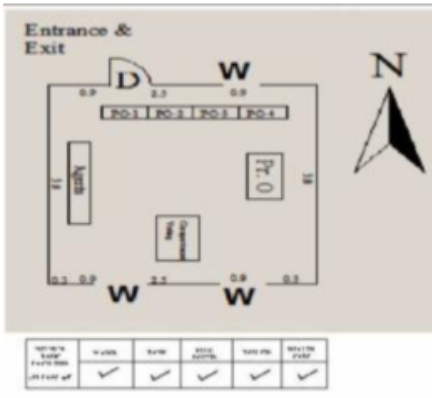

Google Map View

Polling Station Building Front View

Polling Station Front View

Cad View

Key MAP View

1 பெயர் : மீனாபிரியா கணவர் பெயர் : விரேந்திரன் வீட்டு எண் : 1-25 வயது : 30 பாலினம் : பெண்	ATS1569342 Photo is available	2 பெயர் : சந்தியாதேவி தந்தை பெயர் : வேல்மணி வீட்டு எண் : 3-126 வயது : 35 பாலினம் : பெண்	ATS1022300 Photo is available	3 பெயர் : ஜனனி ஸ்ரீ ராமநாத் தந்தை பெயர் : ஜெயகணேஷ் வீட்டு எண் : 3/220 வயது : 30 பாலினம் : பெண்	ATS1187475 Photo is available
4 பெயர் : நீதேஷ் குமார் தந்தை பெயர் : ஆறுமுகம் வீட்டு எண் : 06 வயது : 23 பாலினம் : ஆண்	ATS2884260 Photo is available	5 பெயர் : கிஷோர் தந்தை பெயர் : நாகராஜ் வீட்டு எண் : 6/866 வயது : 25 பாலினம் : ஆண்	ATS2707347 Photo is available	6 பெயர் : ஜெயசித்ரா கணவர் பெயர் : மூர்த்தி வீட்டு எண் : 7-100A வயது : 49 பாலினம் : பெண்	ATS1022383 Photo is available
7 பெயர் : சுமதி கணவர் பெயர் : கருப்புசாமி வீட்டு எண் : 10 வயது : 55 பாலினம் : பெண்	ATS1751577 Photo is available	8 பெயர் : கருப்பாத்தாள் கணவர் பெயர் : சுப்பன் வீட்டு எண் : 10-1 வயது : 43 பாலினம் : பெண்	FRW4236998 Photo is available	9 பெயர் : நவீன்குமார் தந்தை பெயர் : தேவராஜ் வீட்டு எண் : 10-1 வயது : 29 பாலினம் : ஆண்	ATS1022680 Photo is available
10 பெயர் : ரஞ்சிதா தந்தை பெயர் : பாலசுப்பிரமணியம் வீட்டு எண் : 10-1B வயது : 31 பாலினம் : பெண்	ATS1022482 Photo is available	11 பெயர் : சிக்குராஜ் தந்தை பெயர் : ராமசாமி வீட்டு எண் : 10-3 வயது : 72 பாலினம் : ஆண்	ATS2244812 Photo is available	12 பெயர் : ஈஸ்வரி கணவர் பெயர் : சிக்குராஜ் வீட்டு எண் : 10-3 வயது : 57 பாலினம் : பெண்	ATS2244820 Photo is available
13 பெயர் : தங்கராஜ் தந்தை பெயர் : மாரப்பன் வீட்டு எண் : 10-3A வயது : 69 பாலினம் : ஆண்	ATS1534932 Photo is available	14 பெயர் : இந்திராணி கணவர் பெயர் : தங்கராஜ் வீட்டு எண் : 10-3A வயது : 55 பாலினம் : பெண்	ATS1534957 Photo is available	15 பெயர் : ராஜ்குமார் தந்தை பெயர் : தேவையாள் வீட்டு எண் : 10-5 வயது : 43 பாலினம் : ஆண்	FRW4337879 Photo is available
16 பெயர் : தினேஷ் தந்தை பெயர் : முருகேசன் வீட்டு எண் : 10-5 வயது : 38 பாலினம் : ஆண்	ATS1466879 Photo is available	17 பெயர் : ரங்கநாதன் தந்தை பெயர் : முருகேசன் வீட்டு எண் : 10-5 வயது : 35 பாலினம் : ஆண்	ATS1466952 Photo is available	18 பெயர் : ஈஸ்வரன் தந்தை பெயர் : ஆறுமுகம் வீட்டு எண் : 10-9 வயது : 46 பாலினம் : ஆண்	FRW1675669 Photo is available
19 பெயர் : நாகலட்சுமி தந்தை பெயர் : ஆறுமுகம் வீட்டு எண் : 10-9 வயது : 42 பாலினம் : பெண்	FRW1675859 Photo is available	20 பெயர் : குமரேசன் தந்தை பெயர் : காளப்பன் வீட்டு எண் : 10-10 வயது : 49 பாலினம் : ஆண்	FRW3292174 Photo is available	21 பெயர் : சண்முகசுந்தரம் தந்தை பெயர் : கிருஷ்ணன் வீட்டு எண் : 10-11 வயது : 43 பாலினம் : ஆண்	FRW4051231 Photo is available
22 பெயர் : ரா விஜயலட்சுமி கணவர் பெயர் : ராஜேந்திரன் வீட்டு எண் : 10/12 வயது : 22 பாலினம் : பெண்	ATS2982908 Photo is available	23 பெயர் : மகாலிங்கம் தந்தை பெயர் : நடராஜன் வீட்டு எண் : 10-13 வயது : 52 பாலினம் : ஆண்	ATS2244853 Photo is available	24 பெயர் : ராமம்மாள் கணவர் பெயர் : ராமசாமி வீட்டு எண் : 10-14 வயது : 70 பாலினம் : பெண்	ATS2244861 Photo is available
25 பெயர் : கிருஷ்ணசாமி தந்தை பெயர் : நாகயன் வீட்டு எண் : 10-14 வயது : 55 பாலினம் : ஆண்	ATS1534874 Photo is available	26 பெயர் : கண்ணம்மாள் கணவர் பெயர் : கிருஷ்ணசாமி வீட்டு எண் : 10-14 வயது : 53 பாலினம் : பெண்	FRW4053203 Photo is available	27 பெயர் : ராஜேந்திரன் தந்தை பெயர் : ராமசாமி வீட்டு எண் : 10-14 வயது : 53 பாலினம் : ஆண்	ATS2244879 Photo is available
28 பெயர் : மோகன் தந்தை பெயர் : ராமசாமி வீட்டு எண் : 10-14 வயது : 50 பாலினம் : ஆண்	ATS2244887 Photo is available	29 பெயர் : ஈஸ்வரன் தந்தை பெயர் : மாரையன் வீட்டு எண் : 10-15 வயது : 55 பாலினம் : ஆண்	ATS2244895 Photo is available	30 பெயர் : முருகன் தந்தை பெயர் : மாரையன் வீட்டு எண் : 10-15 வயது : 50 பாலினம் : ஆண்	ATS2244903 Photo is available