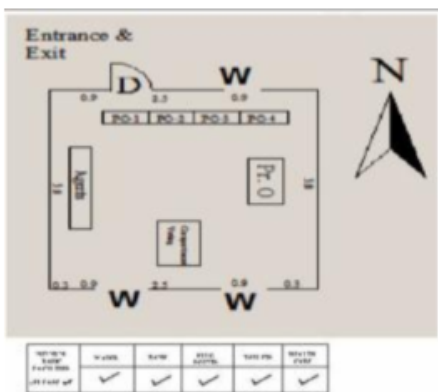

Google Map View

Polling Station Building Front View

Polling Station Front View

Cad View

Key MAP View

1 பெயர் : சக்திவேல் தந்தை பெயர்: செல்வம் வீட்டு எண் : 1-7 வயது : 34 பாலினம் : ஆண்	ATS0902775 Photo is available	2 பெயர் : சரோஜினி கணவர் பெயர்: ரங்கராஜ் வீட்டு எண் : 1-121 வயது : 66 பாலினம் : பெண்	ATS0426700 Photo is available	3 பெயர் : உமாராணி தந்தை பெயர்: பொன்னுசாமி வீட்டு எண் : 3/12 வயது : 50 பாலினம் : பெண்	ATS1916576 Photo is available
4 பெயர் : சந்தியா கணவர் பெயர்: கார்த்திக் வீட்டு எண் : 3/126 வயது : 31 பாலினம் : பெண்	ATS1924125 Photo is available	5 பெயர் : பூர்ணிமா கணவர் பெயர்: தங்கராஜ் வீட்டு எண் : 6-153 வயது : 48 பாலினம் : பெண்	ATS0729327 Photo is available	6 பெயர் : ருக்குமணி கணவர் பெயர்: ஆறுமுகம் வீட்டு எண் : 10 வயது : 36 பாலினம் : பெண்	ATS0729145 Photo is available
7 பெயர் : திவ்யா தந்தை பெயர்: பத்திரப்பன் வீட்டு எண் : 10 வயது : 34 பாலினம் : பெண்	ATS0587287 Photo is available	8 பெயர் : சாந்தி கணவர் பெயர்: ரங்கராஜ் வீட்டு எண் : 10-5 வயது : 47 பாலினம் : பெண்	ATS0728972 Photo is available	9 பெயர் : ஜோதிமணி கணவர் பெயர்: வடிவேலன் வீட்டு எண் : 10-6 வயது : 40 பாலினம் : பெண்	ATS0426940 Photo is available
10 பெயர் : கோபால் தந்தை பெயர்: நடராஜ் வீட்டு எண் : 10-16 வயது : 36 பாலினம் : ஆண்	ATS0728931 Photo is available	11 பெயர் : ஆறுமுகம் தந்தை பெயர்: நாகப்பன் வீட்டு எண் : 10-22 வயது : 61 பாலினம் : ஆண்	ATS0729061 Photo is available	12 பெயர் : ஸ்ரீதேவி ஸ்ரீ- தந்தை பெயர்: ராமண்ணன் வீட்டு எண் : 10-25 வயது : 33 பாலினம் : பெண்	ATS0729418 Photo is available
13 பெயர் : தாமோதரன் தந்தை பெயர்: கந்தசாமி வீட்டு எண் : 10-27 வயது : 40 பாலினம் : ஆண்	ATS0729087 Photo is available	14 பெயர் : பூர்ணசந்திரன் தந்தை பெயர்: நாகராஜ் வீட்டு எண் : 10-27 வயது : 36 பாலினம் : ஆண்	ATS0729103 Photo is available	15 பெயர் : சித்ரா கணவர் பெயர்: சிவன் வீட்டு எண் : 10-29a வயது : 40 பாலினம் : பெண்	ATS0427062 Photo is available
16 பெயர் : ராஜ்குமார் தந்தை பெயர்: வரதராஜ் வீட்டு எண் : 10-38 வயது : 48 பாலினம் : ஆண்	ATS0728758 Photo is available	17 பெயர் : சாந்தாமணி கணவர் பெயர்: ராஜ்குமார் வீட்டு எண் : 10-38 வயது : 44 பாலினம் : பெண்	ATS0728634 Photo is available	18 பெயர் : மோகனா கணவர் பெயர்: ராமசந்திரன் வீட்டு எண் : 10-42 வயது : 43 பாலினம் : பெண்	ATS0728881 Photo is available
19 பெயர் : மோகன்குமார் தந்தை பெயர்: பத்திரப்பன் வீட்டு எண் : 10-46D வயது : 38 பாலினம் : ஆண்	FRW4355178 Photo is available	20 பெயர் : வசந்தகுமார் தாயின் பெயர்: ராணி வீட்டு எண் : 10/47 வயது : 46 பாலினம் : ஆண்	ATS2785756 Photo is available	21 பெயர் : ராமசந்திர பிரபு தந்தை பெயர்: பழனிசாமி வீட்டு எண் : 10-48 வயது : 41 பாலினம் : ஆண்	ATS0729046 Photo is available
22 பெயர் : ஆறுமுகம் தந்தை பெயர்: ராமசாமி வீட்டு எண் : 10-61 வயது : 73 பாலினம் : ஆண்	ATS0729152 Photo is available	23 பெயர் : தெய்வாணை கணவர் பெயர்: ஆறுமுகம் வீட்டு எண் : 10-61 வயது : 60 பாலினம் : பெண்	ATS0729160 Photo is available	24 பெயர் : மகேந்திரன் தந்தை பெயர்: பழனிசாமி வீட்டு எண் : 10-62 வயது : 33 பாலினம் : ஆண்	ATS0729095 Photo is available
25 பெயர் : அருண் குமார் தந்தை பெயர்: சாந்தி வீட்டு எண் : 10-65 வயது : 32 பாலினம் : ஆண்	ATS0728998 Photo is available	26 பெயர் : நவீன் குமார் தந்தை பெயர்: ரங்கராஜ் வீட்டு எண் : 10-65 வயது : 31 பாலினம் : ஆண்	ATS1120567 Photo is available	27 பெயர் : சகுந்தலா கணவர் பெயர்: கோபால் வீட்டு எண் : 10-72 வயது : 51 பாலினம் : பெண்	ATS0729111 Photo is available
28 பெயர் : சின்னராஜ் தந்தை பெயர்: பழனிசாமி வீட்டு எண் : 10-73 வயது : 56 பாலினம் : ஆண்	ATS0729194 Photo is available	29 பெயர் : சரஸ்வதி ரத்தினசாமி கணவர் பெயர்: ரத்தினசாமி வீட்டு எண் : 10/75 வயது : 75 பாலினம் : பெண்	ATS3160702 Photo is available	30 பெயர் : ஜெயா கணவர் பெயர்: முருகன் வீட்டு எண் : 10-90 வயது : 51 பாலினம் : பெண்	ATS0728576 Photo is available