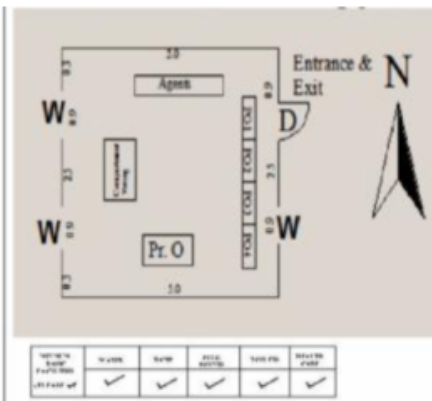

Google Map View

Polling Station Building Front View

Polling Station Front View

Cad View

Key MAP View

1 பெயர் : சிவபாக்கியம் கணவர் பெயர்: மனோகரன் வீட்டு எண் : 1 வயது : 63 பாலினம் : பெண்	FRW3282696 Photo is available	2 பெயர் : சுப்புலட்சுமி கணவர் பெயர்: செல்வராணி வீட்டு எண் : 1 வயது : 51 பாலினம் : பெண்	ATS0588020 Photo is available	3 பெயர் : பத்திரம்மாள் கணவர் பெயர்: கணேசன் வீட்டு எண் : 1 வயது : 47 பாலினம் : பெண்	FRW3282704 Photo is available
4 பெயர் : கஜேந்திரன் தந்தை பெயர்: மனோகரன் வீட்டு எண் : 1 வயது : 39 பாலினம் : ஆண்	ATS0728386 Photo is available	5 பெயர் : சௌமியா கணவர் பெயர்: கஜேந்திரன் வீட்டு எண் : 1 வயது : 37 பாலினம் : பெண்	ATS0728394 Photo is available	6 பெயர் : அருண் குமார் தந்தை பெயர்: ராஜன் வீட்டு எண் : 1 வயது : 36 பாலினம் : ஆண்	ATS0140707 Photo is available
7 பெயர் : கிரிஜா தந்தை பெயர்: மகாலிங்கம் வீட்டு எண் : 1 வயது : 34 பாலினம் : பெண்	ATS1120369 Photo is available	8 பெயர் : விக்னேஷ் தந்தை பெயர்: செல்வம் வீட்டு எண் : 1 வயது : 32 பாலினம் : ஆண்	ATS1023225 Photo is available	9 பெயர் : நளினி தந்தை பெயர்: பழனிசாமி வீட்டு எண் : 1 வயது : 20 பாலினம் : பெண்	ATS3123635 Photo is available
10 பெயர் : ராமசாமி தந்தை பெயர்: வெள்ளைசாமிசெட்டியார் வீட்டு எண் : 1-96 வயது : 78 பாலினம் : ஆண்	ATS0052696 Photo is available	11 பெயர் : சந்திரா கணவர் பெயர்: ராமசாமி வீட்டு எண் : 1-96 வயது : 68 பாலினம் : பெண்	ATS0052811 Photo is available	12 பெயர் : கோமலா கணவர் பெயர்: சிவராம் வீட்டு எண் : 1-134B வயது : 52 பாலினம் : பெண்	ATS0052670 Photo is available
13 பெயர் : செல்வி தாயின் பெயர்: கண்ணம்மா வீட்டு எண் : 1-168G வயது : 51 பாலினம் : பெண்	ATS0052183 Photo is available	14 பெயர் : சரோஜினி கணவர் பெயர்: துரைசாமி வீட்டு எண் : 2-12 வயது : 71 பாலினம் : பெண்	ATS1187806 Photo is available	15 பெயர் : முருகன் தந்தை பெயர்: காவேரி வீட்டு எண் : 2-34G வயது : 57 பாலினம் : ஆண்	ATS0427468 Photo is available
16 பெயர் : சந்திரா கணவர் பெயர்: முருகன் வீட்டு எண் : 2-34g வயது : 52 பாலினம் : பெண்	ATS0427450 Photo is available	17 பெயர் : முனிராஜ் தந்தை பெயர்: முருகன் வீட்டு எண் : 2-34G வயது : 35 பாலினம் : ஆண்	ATS0427443 Photo is available	18 பெயர் : வளர்மதி கணவர் பெயர்: முனிராஜ் வீட்டு எண் : 2-34-G வயது : 32 பாலினம் : பெண்	ATS1187814 Photo is available
19 பெயர் : ஜெகதீஸ்வரன் தந்தை பெயர்: அர்த்தனாரி வீட்டு எண் : 2-68 வயது : 52 பாலினம் : ஆண்	ATS1467281 Photo is available	20 பெயர் : சுதா தந்தை பெயர்: ராஜேந்திரன் வீட்டு எண் : 2-90A வயது : 41 பாலினம் : பெண்	ATS0053132 Photo is available	S 21 பெயர் : முருகாத்தாள் கணவர் பெயர்: நாகராஜ் வீட்டு எண் : 2-38 வயது : 36 பாலினம் : பெண்	ATS1467091 Photo is available
22 பெயர் : ஆனந்த குமார் தந்தை பெயர்: ராமசாமி வீட்டு எண் : 2-160A வயது : 42 பாலினம் : ஆண்	ATS0052803 Photo is available	23 பெயர் : ஆனந்த் தந்தை பெயர்: கிருஷ்ணசாமி வீட்டு எண் : 2/160E வயது : 31 பாலினம் : ஆண்	ATS2824696 Photo is available	24 பெயர் : சுமித்ரா கணவர் பெயர்: ஜெயக்குமார் வீட்டு எண் : 2/474 பி வயது : 27 பாலினம் : பெண்	ATS1813054 Photo is available
25 பெயர் : சச்சின் குமார் தந்தை பெயர்: கிருஷ்ணன் வீட்டு எண் : 2-536-24 வயது : 25 பாலினம் : ஆண்	ATS5510581 Photo is available	26 பெயர் : புவனேஸ்வரி தந்தை பெயர்: குருசாமி வீட்டு எண் : 3 வயது : 38 பாலினம் : பெண்	ATS0587741 Photo is available	27 பெயர் : மோகனா தந்தை பெயர்: பழனிசாமி வீட்டு எண் : 3-19 வயது : 36 பாலினம் : பெண்	ATS0140913 Photo is available
28 பெயர் : தியோபோல்ட் தந்தை பெயர்: தேவவரம் வீட்டு எண் : 3-24 வயது : 85 பாலினம் : ஆண்	ATS0140624 Photo is available	29 பெயர் : சரஸ்வதி கணவர் பெயர்: கருப்பன்னன் வீட்டு எண் : 3C வயது : 73 பாலினம் : பெண்	ATS0587766 Photo is available	30 பெயர் : சம்குதீன் தந்தை பெயர்: அப்துல் ராசாக் வீட்டு எண் : 4-14 வயது : 50 பாலினம் : ஆண்	ATS0587618 Photo is available