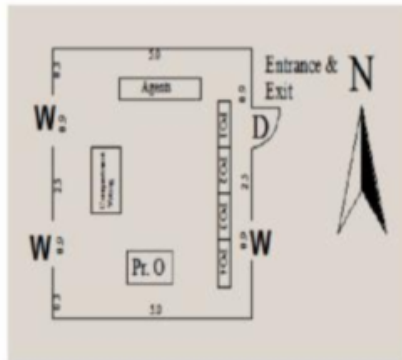

Google Map View

Polling Station Building Front View

Polling Station Front View

Cad View

Key MAP View

சட்டமன்றத் தொகுதியின் எண் மற்றும் பெயர் : 111-மேட்டுப்பாளையம் மற்றும் பெயர் 1-நாலூரோடு அரிசன காலனி வார்டு எண்.4