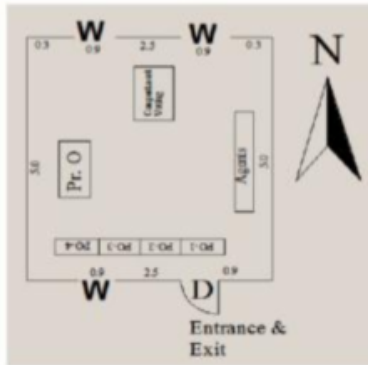

Google Map View

Polling Station Building Front View

Polling Station Front View

Cad View

Key MAP View

சட்டமன்றத் தொகுதியின் எண் மற்றும் பெயர் : 111-மேட்டுப்பாளையம் பிரிவு எண் மற்றும் பெயர் 1-ஆலாங்கொம்பு பழையூர் வார்டு எண்.2