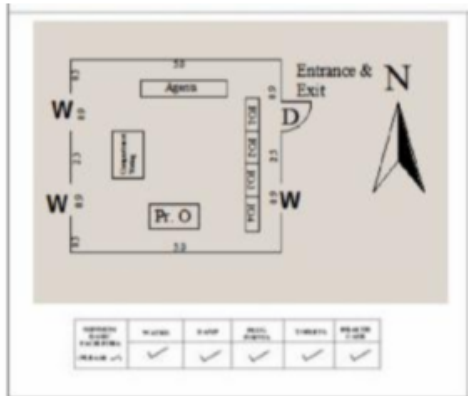

Google Map View

Polling Station Building Front View

Polling Station Front View

Cad View

Key MAP View

1 பெயர் : கிஷோகுமார்.ஆ தந்தை பெயர்: ஆறுமுகம் அப்பா வீட்டு எண் : 1/198 வயது : 24 பாலினம் : ஆண்	ATS2708279 Photo is available	2 பெயர் : நவீன்சர்மா பி தந்தை பெயர்: பிரேம்சர்மா வீட்டு எண் : 1/479 வயது : 22 பாலினம் : ஆண்	ATS3184090 Photo is available	3 பெயர் : மகேந்திரன் தந்தை பெயர்: நல்லசாமி வீட்டு எண் : 2 வயது : 29 பாலினம் : ஆண்	ATS1536366 Photo is available
4 பெயர் : சூர்யா தந்தை பெயர்: ரகு வீட்டு எண் : 2 வயது : 28 பாலினம் : ஆண்	ATS1536374 Photo is available	5 பெயர் : ரோகினி தந்தை பெயர்: துரைசாமி வீட்டு எண் : 2-2 வயது : 41 பாலினம் : பெண்	FRW3300720 Photo is available	6 பெயர் : சுரேஷ்பாபு தந்தை பெயர்: சுபாஷ் வீட்டு எண் : 2/3E வயது : 51 பாலினம் : ஆண்	ATS1936087 Photo is available
7 பெயர் : ராஜலட்சுமி கணவர் பெயர்: மாதேஸ்வரன் வீட்டு எண் : 2-24B வயது : 61 பாலினம் : பெண்	ATS1536390 Photo is available	8 பெயர் : ராமசாமி இதரர் பெயர்: சவுண்டப்பசெட்டியார் வீட்டு எண் : 2-31A வயது : 81 பாலினம் : ஆண்	ATS2282457 Photo is available	9 பெயர் : கோகுல் கிருஷ்ணன் தந்தை பெயர்: ராஜேஷ் வீட்டு எண் : 2/64 வயது : 27 பாலினம் : ஆண்	ATS1796747 Photo is available
10 பெயர் : மணியம்மாள் கணவர் பெயர்: பழனி வீட்டு எண் : 2-76 வயது : 60 பாலினம் : பெண்	ATS1536424 Photo is available	11 பெயர் : நஜீர்பாஷா தந்தை பெயர்: இஸ்மாயில் வீட்டு எண் : 2-79 வயது : 36 பாலினம் : ஆண்	ATS1536333 Photo is available	12 பெயர் : குருசாமி தந்தை பெயர்: ராமையாகவுடர் வீட்டு எண் : 2-80 வயது : 73 பாலினம் : ஆண்	ATS2282465 Photo is available
13 பெயர் : சாரதா ராணி கணவர் பெயர்: கணேசன் வீட்டு எண் : 2-81D வயது : 59 பாலினம் : பெண்	ATS2282473 Photo is available	14 பெயர் : ச பிரவின் ஜோஸ் தந்தை பெயர்: அ சகாயராஜ் வீட்டு எண் : 2-81-ஏஃப வயது : 30 பாலினம் : ஆண்	ATS7001928 Photo is available	15 பெயர் : விஷ்ணு தந்தை பெயர்: ராமச்சந்திரன் வீட்டு எண் : 2/92A வயது : 26 பாலினம் : ஆண்	ATS1821180 Photo is available
16 பெயர் : மூர்த்தி தந்தை பெயர்: வீரசாமி வீட்டு எண் : 2-121 வயது : 47 பாலினம் : ஆண்	ATS1122019 Photo is available	17 பெயர் : மிருதுலபாய் கணவர் பெயர்: முருகேசன் வீட்டு எண் : 2/130 வயது : 24 பாலினம் : பெண்	ATS2784940 Photo is available	18 பெயர் : சிவமணி தந்தை பெயர்: காமாட்சிஆசாரி வீட்டு எண் : 2-165 வயது : 68 பாலினம் : ஆண்	ATS2282481 Photo is available
19 பெயர் : கலாவதி கணவர் பெயர்: சிவமணி வீட்டு எண் : 2-165 வயது : 58 பாலினம் : பெண்	FRW1412592 Photo is available	20 பெயர் : சத்தீஷ்வரி கணவர் பெயர்: அனந்தபெருமாள் வீட்டு எண் : 2/170 வயது : 30 பாலினம் : பெண்	ATS2906527 Photo is available	21 பெயர் : மாணிக்கம் தந்தை பெயர்: மணி வீட்டு எண் : 2/170 வயது : 29 பாலினம் : ஆண்	ATS2901478 Photo is available
22 பெயர் : ஜோதிமணி தந்தை பெயர்: மாணிக்கம் வீட்டு எண் : 2/170இ வயது : 29 பாலினம் : ஆண்	ATS2901460 Photo is available	23 பெயர் : பாலசுப்பிரமணி தந்தை பெயர்: பச்சாக்கவுண்டர் வீட்டு எண் : 2-171E வயது : 50 பாலினம் : ஆண்	FRW1412832 Photo is available	24 பெயர் : கணேசன் தந்தை பெயர்: வெள்ளிங்கிரி வீட்டு எண் : 2-215 வயது : 59 பாலினம் : ஆண்	ATS2282499 Photo is available
25 பெயர் : செந்தில்குமார் தந்தை பெயர்: வெள்ளிங்கிரி வீட்டு எண் : 2-215 வயது : 50 பாலினம் : ஆண்	ATS2282507 Photo is available	26 பெயர் : ஜானகி கணவர் பெயர்: ரங்கராஜ் வீட்டு எண் : 2-218 வயது : 59 பாலினம் : பெண்	FRW1412410 Photo is available	27 பெயர் : சாந்தாமணி கணவர் பெயர்: செல்வராஜ் வீட்டு எண் : 2-219 வயது : 62 பாலினம் : பெண்	ATS2282515 Photo is available
28 பெயர் : வீரகுமார் தந்தை பெயர்: செல்வராஜ் வீட்டு எண் : 2-219 வயது : 49 பாலினம் : ஆண்	FRW1414101 Photo is available	29 பெயர் : பழனிசாமி தந்தை பெயர்: சுப்பிரமணியசெட்டியார் வீட்டு எண் : 2-220 வயது : 58 பாலினம் : ஆண்	ATS2282523 Photo is available	30 பெயர் : சாவித்திரி கணவர் பெயர்: பழனிசாமி வீட்டு எண் : 2-220 வயது : 53 பாலினம் : பெண்	FRW1412808 Photo is available