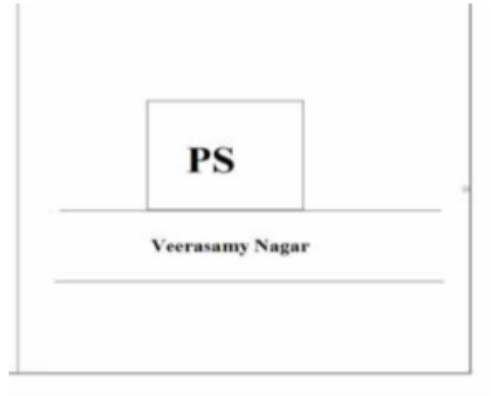

Google Map View

Polling Station Building Front View

Polling Station Front View

Cad View

Key MAP View

1 பெயர் : கிஷோகுமார்.ஆ தந்தை பெயர்: ஆறுமுகம் அப்பா வீட்டு எண் : 1/198 வயது : 24 பாலினம் : ஆண்	ATS2708279 Photo is available	2 பெயர் : நவீன்சர்மா பி தந்தை பெயர்: பிரேம்சர்மா வீட்டு எண் : 1/479 வயது : 22 பாலினம் : ஆண்	ATS3184090 Photo is available	3 பெயர் : மகேந்திரன் தந்தை பெயர்: நல்லசாமி வீட்டு எண் : 2 வயது : 29 பாலினம் : ஆண்	ATS1536366 Photo is available
4 பெயர் : சூர்யா தந்தை பெயர்: ரகு வீட்டு எண் : 2 வயது : 28 பாலினம் : ஆண்	ATS1536374 Photo is available	5 பெயர் : ரோகினி தந்தை பெயர்: துரைசாமி வீட்டு எண் : 2-2 வயது : 41 பாலினம் : பெண்	FRW3300720 Photo is available	6 பெயர் : சுரேஷ்பாபு தந்தை பெயர்: சுபாஷ் வீட்டு எண் : 2/3E வயது : 51 பாலினம் : ஆண்	ATS1936087 Photo is available
7 பெயர் : ராஜலட்சுமி கணவர் பெயர்: மாதேஸ்வரன் வீட்டு எண் : 2-24B வயது : 61 பாலினம் : பெண்	ATS1536390 Photo is available	8 பெயர் : ராமசாமி இதரர் பெயர்: சவுண்டப்பசெட்டியார் வீட்டு எண் : 2-31A வயது : 81 பாலினம் : ஆண்	ATS2282457 Photo is available	9 பெயர் : கோகுல் கிருஷ்ணன் தந்தை பெயர்: ராஜேஷ் வீட்டு எண் : 2/64 வயது : 27 பாலினம் : ஆண்	ATS1796747 Photo is available
10 பெயர் : மணியம்மாள் கணவர் பெயர்: பழனி வீட்டு எண் : 2-76 வயது : 60 பாலினம் : பெண்	ATS1536424 Photo is available	11 பெயர் : நஜீர்பாஷா தந்தை பெயர்: இஸ்மாயில் வீட்டு எண் : 2-79 வயது : 36 பாலினம் : ஆண்	ATS1536333 Photo is available	12 பெயர் : குருசாமி தந்தை பெயர்: ராமையாகவுடர் வீட்டு எண் : 2-80 வயது : 73 பாலினம் : ஆண்	ATS2282465 Photo is available
13 பெயர் : சாரதா ராணி கணவர் பெயர்: கணேசன் வீட்டு எண் : 2-81D வயது : 59 பாலினம் : பெண்	ATS2282473 Photo is available	14 பெயர் : ச பிரவின் ஜோஸ் தந்தை பெயர்: அ சகாயராஜ் வீட்டு எண் : 2-81-ஏஃப வயது : 30 பாலினம் : ஆண்	ATS7001928 Photo is available	15 பெயர் : விஷ்ணு தந்தை பெயர்: ராமச்சந்திரன் வீட்டு எண் : 2/92A வயது : 26 பாலினம் : ஆண்	ATS1821180 Photo is available
16 பெயர் : மூர்த்தி தந்தை பெயர்: வீரசாமி வீட்டு எண் : 2-121 வயது : 47 பாலினம் : ஆண்	ATS1122019 Photo is available	17 பெயர் : மிருதுலபாய் கணவர் பெயர்: முருகேசன் வீட்டு எண் : 2/130 வயது : 24 பாலினம் : பெண்	ATS2784940 Photo is available	18 பெயர் : சிவமணி தந்தை பெயர்: காமாட்சிஆசாரி வீட்டு எண் : 2-165 வயது : 68 பாலினம் : ஆண்	ATS2282481 Photo is available
19 பெயர் : கலாவதி கணவர் பெயர்: சிவமணி வீட்டு எண் : 2-165 வயது : 58 பாலினம் : பெண்	FRW1412592 Photo is available	20 பெயர் : சத்தீஷ்வரி கணவர் பெயர்: அனந்தபெருமாள் வீட்டு எண் : 2/170 வயது : 30 பாலினம் : பெண்	ATS2906527 Photo is available	21 பெயர் : மாணிக்கம் தந்தை பெயர்: மணி வீட்டு எண் : 2/170 வயது : 29 பாலினம் : ஆண்	ATS2901478 Photo is available
22 பெயர் : ஜோதிமணி தந்தை பெயர்: மாணிக்கம் வீட்டு எண் : 2/170இ வயது : 29 பாலினம் : ஆண்	ATS2901460 Photo is available	23 பெயர் : பாலசுப்பிரமணி தந்தை பெயர்: பச்சாக்கவுண்டர் வீட்டு எண் : 2-171E வயது : 50 பாலினம் : ஆண்	FRW1412832 Photo is available	24 பெயர் : கணேசன் தந்தை பெயர்: வெள்ளிங்கிரி வீட்டு எண் : 2-215 வயது : 59 பாலினம் : ஆண்	ATS2282499 Photo is available
25 பெயர் : செந்தில்குமார் தந்தை பெயர்: வெள்ளிங்கிரி வீட்டு எண் : 2-215 வயது : 50 பாலினம் : ஆண்	ATS2282507 Photo is available	26 பெயர் : ஜானகி கணவர் பெயர்: ரங்கராஜ் வீட்டு எண் : 2-218 வயது : 59 பாலினம் : பெண்	FRW1412410 Photo is available	27 பெயர் : சாந்தாமணி கணவர் பெயர்: செல்வராஜ் வீட்டு எண் : 2-219 வயது : 62 பாலினம் : பெண்	ATS2282515 Photo is available
28 பெயர் : வீரகுமார் தந்தை பெயர்: செல்வராஜ் வீட்டு எண் : 2-219 வயது : 49 பாலினம் : ஆண்	FRW1414101 Photo is available	29 பெயர் : பழனிசாமி தந்தை பெயர்: சுப்பிரமணியசெட்டியார் வீட்டு எண் : 2-220 வயது : 58 பாலினம் : ஆண்	ATS2282523 Photo is available	30 பெயர் : சாவித்திரி கணவர் பெயர்: பழனிசாமி வீட்டு எண் : 2-220 வயது : 53 பாலினம் : பெண்	FRW1412808 Photo is available