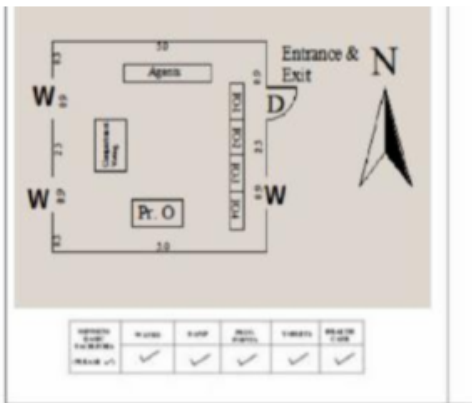

வாக்காளர் பதிவு அலுவலரின்
கையொப்பம்

Nazri Naksha

Google Map View

Polling Station Building Front View

Polling Station Front View

Cad View

Key MAP View

| | | | | | |
|--|----------------------------------|--|----------------------------------|--|----------------------------------|
| 1 பெயர் : சஞ்சீவிராஜ் தந்தை பெயர்: ஆதிமூலம் வீட்டு எண் : 1-163F வயது : 53 பாலினம் : ஆண் | ATS1189497 Photo is available | 2 பெயர் : பிரேமலதா கணவர் பெயர்: சஞ்சீவிராஜ் வீட்டு எண் : 1-163F வயது : 48 பாலினம் : பெண் | ATS1189646 Photo is available | 3 பெயர் : சத்தியா தந்தை பெயர்: சஞ்சீவி ராஜ் வீட்டு எண் : 1/163ஏஃப வயது : 25 பாலினம் : ஆண் | ATS2733475 Photo is available |
| 4 பெயர் : லட்சுமி கணவர் பெயர்: வெள்ளிங்கிரி வீட்டு எண் : 2/3 வயது : 53 பாலினம் : பெண் | ATS1537125 Photo is available | 5 பெயர் : வேலுமணி புஜஜிங்கள் தந்தை பெயர்: புஜஜிங்கவுடர் வீட்டு எண் : 2/4 ஏ வயது : 65 பாலினம் : ஆண் | ATS0429456 Photo is available | 6 பெயர் : பரிமளா கணவர் பெயர்: ஜெயபால் வீட்டு எண் : 2-5A வயது : 41 பாலினம் : பெண் | ATS0429464 Photo is available |
| 7 பெயர் : ரங்கராஜ் தந்தை பெயர்: கிருஷ்ணன் வீட்டு எண் : 2-13A வயது : 64 பாலினம் : ஆண் | ATS2227056 Photo is available | 8 பெயர் : பிரவீன்குமார் தந்தை பெயர்: மனோகரன் வீட்டு எண் : 2-13A வயது : 38 பாலினம் : ஆண் | FRW4880613 Photo is available | 9 பெயர் : திவ்யா கணவர் பெயர்: பிரவீன்குமார் வீட்டு எண் : 2-13A வயது : 31 பாலினம் : பெண் | ATS1263324 Photo is available |
| 10 பெயர் : ஜெய்காந்த் தந்தை பெயர்: ராமலிங்கம் வீட்டு எண் : 2-26B வயது : 56 பாலினம் : ஆண் | ATS0054080 Photo is available | 11 பெயர் : ஜெபராஜ் தந்தை பெயர்: தர்மராஜ் வீட்டு எண் : 2/47 வயது : 55 பாலினம் : ஆண் | FRW1655810 Photo is available | 12 பெயர் : ஜெபதங்கம் பியூலா தந்தை பெயர்: தர்மராஜ் வீட்டு எண் : 2-47 வயது : 43 பாலினம் : பெண் | ATS0054130 Photo is available |
| 13 பெயர் : பிரித்திக்கா செ தந்தை பெயர்: செல்வகுமார் வீட்டு எண் : 2/81 ஏ வயது : 20 பாலினம் : பெண் | ATS3021979 Photo is available | 14 பெயர் : சவுமியா தந்தை பெயர்: சத்தியநாராயணன் வீட்டு எண் : 2-82A வயது : 29 பாலினம் : பெண் | ATS1468727 Photo is available | 15 பெயர் : சுகுனாதேவி கணவர் பெயர்: பாலசத்திரன் வீட்டு எண் : 2-91A வயது : 60 பாலினம் : பெண் | ATS2227072 Photo is available |
| 16 பெயர் : மயிலாவதி கணவர் பெயர்: தாமோதரன் வீட்டு எண் : 2/116 வயது : 65 பாலினம் : பெண் | ATS2825826 Photo is available | 17 பெயர் : கோகிலா தந்தை பெயர்: உதயகுமார் வீட்டு எண் : 2-121 வயது : 38 பாலினம் : பெண் | ATS0054205 Photo is available | 18 பெயர் : சுப்புலட்சுமி கணவர் பெயர்: காளிரத்தினம் வீட்டு எண் : 2-127 வயது : 57 பாலினம் : பெண் | ATS1122308 Photo is available |
| 19 பெயர் : ஷர்நிலா தந்தை பெயர்: கரிவரதன் வீட்டு எண் : 2/136 (பி) வயது : 23 பாலினம் : பெண் | ATS2826568 Photo is available | 20 பெயர் : பூபதிராஜ் தந்தை பெயர்: நாகராஜ் வீட்டு எண் : 2-160A வயது : 29 பாலினம் : ஆண் | ATS1189513 Photo is available | 21 பெயர் : செந்தில் குமார் தந்தை பெயர்: பத்திரப்பன் வீட்டு எண் : 2-161 வயது : 37 பாலினம் : ஆண் | ATS0132258 Photo is available |
| 22 பெயர் : மனோஜ்குமார் தந்தை பெயர்: துரைசாமி வீட்டு எண் : 2-163 வயது : 36 பாலினம் : ஆண் | ATS0132266 Photo is available | 23 பெயர் : பத்மநாபன் ப தந்தை பெயர்: பழனிசாமி வீட்டு எண் : 2/167 வயது : 58 பாலினம் : ஆண் | ATS2730612 Photo is available | 24 பெயர் : சங்கரேஷ்வரா தந்தை பெயர்: பத்மநாபன் வீட்டு எண் : 2/167 ப்க்ட வயது : 22 பாலினம் : ஆண் | ATS2916724 Photo is available |
| 25 பெயர் : ஜெய்விஷ்ணு தந்தை பெயர்: துரைசாமி வீட்டு எண் : 2/168 வயது : 26 பாலினம் : ஆண் | ATS1796234 Photo is available | 26 பெயர் : விக்னேஷ் தந்தை பெயர்: வேலு வீட்டு எண் : 2/168 வயது : 23 பாலினம் : ஆண் | ATS2884294 Photo is available | 27 பெயர் : ராமசாமி தந்தை பெயர்: ரங்கசாமி வீட்டு எண் : 2-181 வயது : 65 பாலினம் : ஆண் | ATS2227080 Photo is available |
| 28 பெயர் : மீனாட்சி கணவர் பெயர்: ராமசாமி வீட்டு எண் : 2-181 வயது : 57 பாலினம் : பெண் | ATS2227098 Photo is available | 29 பெயர் : ஜானகி கணவர் பெயர்: பழனிசாமி வீட்டு எண் : 2-182 வயது : 55 பாலினம் : பெண் | FRW4003711 Photo is available | 30 பெயர் : மரியம்மாள் கணவர் பெயர்: சலையப்பநாயக்கர் வீட்டு எண் : 2-185 வயது : 93 பாலினம் : பெண் | FRW4385159 Photo is available |