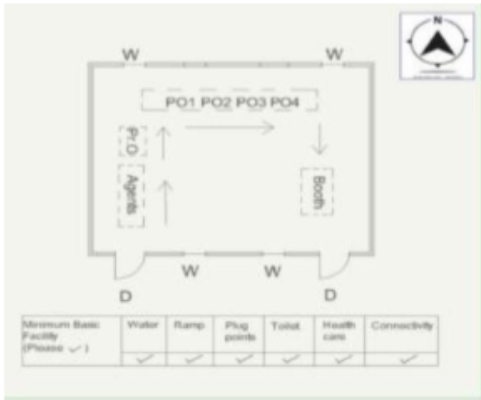

Google Map View

Polling Station Building Front View

Polling Station Front View

Cad View

Key MAP View

1 பெயர் : அக்சயா தந்தை பெயர்: செல்வராஜ் வீட்டு எண் : 1/1 வயது : 25 பாலினம் : பெண்	ATS1830173 Photo is available	2 பெயர் : சூராபி கணவர் பெயர்: அப்துல்ரஹ்மான் வீட்டு எண் : 1-124 வயது : 56 பாலினம் : பெண்	ATS1985076 Photo is available	3 பெயர் : சம்சாத்பேகம் தந்தை பெயர்: மஜீத் வீட்டு எண் : 1/172 ஏ வயது : 51 பாலினம் : பெண்	ATS2911501 Photo is available
S 4 பெயர் : குணசீலன் தந்தை பெயர்: கதிர்வேலு வீட்டு எண் : 1/179ப வயது : 22 பாலினம் : ஆண்	ATS2915536 Photo is available	5 பெயர் : சைதாமா கணவர் பெயர்: அப்துல்ரஹ்மீம் வீட்டு எண் : 2 வயது : 62 பாலினம் : பெண்	FRW4422697 Photo is available	S 6 பெயர் : சாஹிதாபானு கணவர் பெயர்: அப்துல்ரஹ்மீம் வீட்டு எண் : 2 வயது : 48 பாலினம் : பெண்	ATS1985084 Photo is available
7 பெயர் : காதர்பாட்சா தந்தை பெயர்: அப்துல்ரஹ்மீம் வீட்டு எண் : 2 வயது : 44 பாலினம் : ஆண்	FRW3981982 Photo is available	8 பெயர் : அபூபக்கர் தந்தை பெயர்: காதர்உசேன் வீட்டு எண் : 2 வயது : 32 பாலினம் : ஆண்	ATS2633261 Photo is available	9 பெயர் : சபுருதீன் தந்தை பெயர்: அப்துல் ரகுமான் வீட்டு எண் : 2 வயது : 27 பாலினம் : ஆண்	ATS2633121 Photo is available
10 பெயர் : இந்துராணி கணவர் பெயர்: முருகன் வீட்டு எண் : 2C வயது : 60 பாலினம் : பெண்	ATS1985092 Photo is available	11 பெயர் : சந்தானம் தந்தை பெயர்: முத்துகிருஷ்ணன் வீட்டு எண் : 3 வயது : 52 பாலினம் : ஆண்	FRW2715472 Photo is available	12 பெயர் : பாக்கியவதி கணவர் பெயர்: சந்தானம் வீட்டு எண் : 3 வயது : 45 பாலினம் : பெண்	FRW2715837 Photo is available
13 பெயர் : லீலா கணவர் பெயர்: தங்கவேல் வீட்டு எண் : 3-1 வயது : 53 பாலினம் : பெண்	FRW2715753 Photo is available	14 பெயர் : உமர்பாருக் தந்தை பெயர்: அனீபா வீட்டு எண் : 3-1 வயது : 42 பாலினம் : ஆண்	FRW4422713 Photo is available	15 பெயர் : ஆயிஷா பானு கணவர் பெயர்: முகமதுகாஜாமைதீன் வீட்டு எண் : 3-1b வயது : 38 பாலினம் : பெண்	ATS1094069 Photo is available
16 பெயர் : அப்பால் தந்தை பெயர்: குலாம்முகமது வீட்டு எண் : 3-3 வயது : 53 பாலினம் : ஆண்	ATS1985142 Photo is available	17 பெயர் : ரசிதா பேகம் கணவர் பெயர்: முஹமத் அக்பர் வீட்டு எண் : 3/37 வயது : 36 பாலினம் : பெண்	ATS2733616 Photo is available	18 பெயர் : முருகேசன் தந்தை பெயர்: கணகராஜ் வீட்டு எண் : 3-138 வயது : 42 பாலினம் : ஆண்	ATS1731876 Photo is available
19 பெயர் : பீ.அகிலா தந்தை பெயர்: எஸ்பாலகிருஷ்ணன் வீட்டு எண் : 3/355 வயது : 25 பாலினம் : பெண்	ATS2746527 Photo is available	20 பெயர் : சபியா கணவர் பெயர்: சாஹூல் ஹமீது வீட்டு எண் : 3ஏ/32 வயது : 51 பாலினம் : பெண்	ATS2733632 Photo is available	21 பெயர் : காந்திமதி கணவர் பெயர்: ராமகிருஷ்ணன் வீட்டு எண் : 4-1 வயது : 47 பாலினம் : பெண்	FRW1711928 Photo is available
22 பெயர் : காசிம் தந்தை பெயர்: மைதீன்பாய் வீட்டு எண் : 4-2 வயது : 58 பாலினம் : ஆண்	FRW1654276 Photo is available	23 பெயர் : மதீனாபேகம் கணவர் பெயர்: ஜாகீர்உசேன் வீட்டு எண் : 4-2 வயது : 46 பாலினம் : பெண்	FRW2716298 Photo is available	24 பெயர் : அப்பால் தந்தை பெயர்: முகமதுகாசிம் வீட்டு எண் : 4-2 வயது : 42 பாலினம் : ஆண்	FRW2716538 Photo is available
25 பெயர் : இர்பானா தந்தை பெயர்: ஜாபர் சாதிக் வீட்டு எண் : 4/3 வயது : 27 பாலினம் : பெண்	ATS1830231 Photo is available	26 பெயர் : காஜாமைதீன் தந்தை பெயர்: யூசுப் வீட்டு எண் : 5 வயது : 48 பாலினம் : ஆண்	FRW1652056 Photo is available	# 27 பெயர் : யாகத்அலி தந்தை பெயர்: முகமதுஇப்ராகிம் வீட்டு எண் : 50/பி வயது : 43 பாலினம் : ஆண்	FRW2715506 Photo is available
28 பெயர் : சஹர்பானு கணவர் பெயர்: அபிபுர்ரஹ்மான் வீட்டு எண் : 5-1 வயது : 53 பாலினம் : பெண்	ATS1985175 Photo is available	29 பெயர் : ஜரினா கணவர் பெயர்: சம்சதீன் வீட்டு எண் : 5-1 வயது : 50 பாலினம் : பெண்	ATS1985183 Photo is available	30 பெயர் : தவுளத் கணவர் பெயர்: அப்துல்மஜீத் வீட்டு எண் : 5-2 வயது : 65 பாலினம் : பெண்	ATS1985191 Photo is available