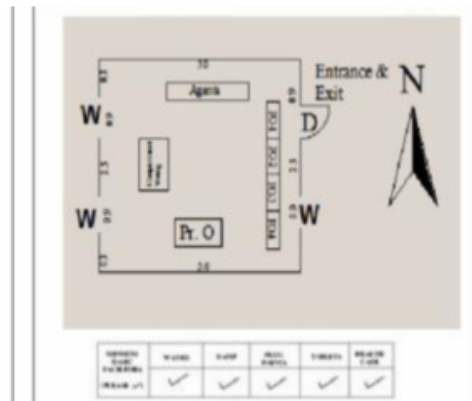

Google Map View

Polling Station Building Front View

Polling Station Front View

Cad View

Key MAP View

1 பெயர் : செளபாக்கியம் கணவர் பெயர் : சந்திரசேகர் வீட்டு எண் : 1-01 வயது : 39 பாலினம் : பெண்	ATS0267021 Photo is available	2 பெயர் : துளசிமணி தந்தை பெயர் : ராசாமி வீட்டு எண் : 1/160 வயது : 43 பாலினம் : ஆண்	ATS0053595 Photo is available	3 பெயர் : சிவகுமார் தந்தை பெயர் : சமுத்திரம் வீட்டு எண் : 1/544 ஏ வயது : 46 பாலினம் : ஆண்	ATS0430033 Photo is available
4 பெயர் : ராஜசேகர் தந்தை பெயர் : செல்வராஜன் வீட்டு எண் : 2-6 வயது : 39 பாலினம் : ஆண்	ATS0132118 Photo is available	# 5 பெயர் : வினோத்குமார் தந்தை பெயர் : சிவக்குமார் வீட்டு எண் : 9/129-டி வயது : 26 பாலினம் : ஆண்	ATS1842426 Photo is available	6 பெயர் : சரவணன் தந்தை பெயர் : வீராசாமி வீட்டு எண் : 2/276 வயது : 44 பாலினம் : ஆண்	HRG2454601 Photo is available
7 பெயர் : மஞ்சளா கணவர் பெயர் : சரவணன் வீட்டு எண் : 2/276 வயது : 40 பாலினம் : பெண்	WFL0442194 Photo is available	8 பெயர் : திலிப் குமார் து தந்தை பெயர் : துரை ராஜ் சி வீட்டு எண் : 2/346 வயது : 21 பாலினம் : ஆண்	ATS3083524 Photo is available	9 பெயர் : மாதையன் தந்தை பெயர் : வெள்ளிங்கிரி வீட்டு எண் : 2-770A வயது : 73 பாலினம் : ஆண்	ATS2227908 Photo is available
10 பெயர் : பத்மாவதி கணவர் பெயர் : மாதையன் வீட்டு எண் : 2-770A வயது : 61 பாலினம் : பெண்	ATS2227916 Photo is available	11 பெயர் : விக்ரம் தந்தை பெயர் : ரவீந்திரன் வீட்டு எண் : 2/792 வயது : 24 பாலினம் : ஆண்	ATS2740074 Photo is available	12 பெயர் : மரியா கு கணவர் பெயர் : விக்ரம் வீட்டு எண் : 2/792 வயது : 21 பாலினம் : பெண்	ATS3200656 Photo is available
13 பெயர் : தர்ஷினி சு தந்தை பெயர் : சுதாகர் வீட்டு எண் : 3/62 வயது : 19 பாலினம் : பெண்	ATS3203908 Photo is available	14 பெயர் : திவாகர் தந்தை பெயர் : கிருஷ்ணராஜ் வீட்டு எண் : 4 வயது : 33 பாலினம் : ஆண்	ATS0736405 Photo is available	15 பெயர் : அமுதா கணவர் பெயர் : மோகனசுந்தரம் வீட்டு எண் : 9 வயது : 48 பாலினம் : பெண்	FRW1414903 Photo is available
16 பெயர் : ரங்கசாமி தந்தை பெயர் : ராமசாமிசெட்டியார் வீட்டு எண் : 9-1 வயது : 83 பாலினம் : ஆண்	ATS2227940 Photo is available	17 பெயர் : பொன்னுத்தாய் கணவர் பெயர் : ரங்கசாமி வீட்டு எண் : 9-1 வயது : 78 பாலினம் : பெண்	ATS2227957 Photo is available	18 பெயர் : பாலக்கிருஷ்ணன் தந்தை பெயர் : ரங்கசாமி வீட்டு எண் : 9-1 வயது : 52 பாலினம் : ஆண்	ATS2227965 Photo is available
19 பெயர் : பாரதி குமார் தந்தை பெயர் : முருகேசன் வீட்டு எண் : 9-1A வயது : 46 பாலினம் : ஆண்	ATS1537174 Photo is available	20 பெயர் : கலையரசி கணவர் பெயர் : பாரதி குமார் வீட்டு எண் : 9-1A வயது : 41 பாலினம் : பெண்	ATS1537158 Photo is available	21 பெயர் : சுவாசனா கணவர் பெயர் : ஜெயராமன் வீட்டு எண் : 9-2 வயது : 62 பாலினம் : பெண்	FRW4002762 Photo is available
22 பெயர் : பிரவீன் தந்தை பெயர் : ஜெயராமன் வீட்டு எண் : 9-2 வயது : 37 பாலினம் : ஆண்	ATS0132100 Photo is available	23 பெயர் : கார்த்திக் தந்தை பெயர் : ஜெயராமன் வீட்டு எண் : 9-2 வயது : 35 பாலினம் : ஆண்	ATS0174581 Photo is available	24 பெயர் : சுவாதி கணவர் பெயர் : பிரவீன் வீட்டு எண் : 9/2 வயது : 26 பாலினம் : பெண்	ATS2826162 Photo is available
25 பெயர் : குமார் தந்தை பெயர் : சுப்பையன் வீட்டு எண் : 9-3 வயது : 60 பாலினம் : ஆண்	ATS2227981 Photo is available	26 பெயர் : முத்துமணி கணவர் பெயர் : குமார் வீட்டு எண் : 9-3 வயது : 53 பாலினம் : பெண்	ATS2227999 Photo is available	27 பெயர் : நிவேதா தந்தை பெயர் : ராஜ்குமார் வீட்டு எண் : 9/4 வயது : 21 பாலினம் : பெண்	ATS2968881 Photo is available
28 பெயர் : லட்சுமி கணவர் பெயர் : விஸ்வநாதன் வீட்டு எண் : 9-5B வயது : 59 பாலினம் : பெண்	ATS0637066 Photo is available	29 பெயர் : அலமேலு கணவர் பெயர் : ஞானசேகரன் வீட்டு எண் : 9-6 வயது : 50 பாலினம் : பெண்	ATS2228005 Photo is available	30 பெயர் : ரம்யா கணவர் பெயர் : கார்த்திகேயன் வீட்டு எண் : 9/6 ஏ வயது : 28 பாலினம் : பெண்	ATS3001203 Photo is available