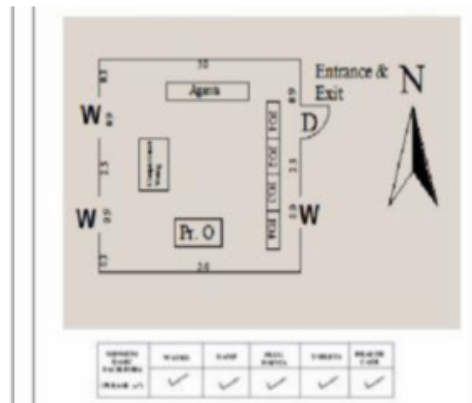

Google Map View

Polling Station Building Front View

Polling Station Front View

Cad View

Key MAP View

1 பெயர் : சுபாஷினி தந்தை பெயர்: எட்வர்டு வீட்டு எண் : 9-160 வயது : 53 பாலினம் : பெண் Photo is available	FRW1415306	2 பெயர் : தினேஷ்குமார் ம தந்தை பெயர்: மகேஸ்வரன் ந வீட்டு எண் : 9/160பி வயது : 20 பாலினம் : ஆண் Photo is available	ATS3107588	3 பெயர் : மகேஸ்வரன் தந்தை பெயர்: நஞ்சப்பசெட்டியார் வீட்டு எண் : 9-160-B வயது : 59 பாலினம் : ஆண் Photo is available	ATS0174789
4 பெயர் : ரேவதி கணவர் பெயர்: மகேஸ்வரன் வீட்டு எண் : 9-160-B வயது : 51 பாலினம் : பெண் Photo is available	ATS0174797	5 பெயர் : ஸ்வாதி தாயின் பெயர்: ரேவதி வீட்டு எண் : 9/160 டி வயது : 24 பாலினம் : பெண் Photo is available	ATS2708592	6 பெயர் : காயத்திரி தந்தை பெயர்: செல்வராஜ் வீட்டு எண் : 9/160-டி வயது : 39 பாலினம் : பெண் Photo is available	FRW3300670
7 பெயர் : சுந்தரம் தந்தை பெயர்: வெங்கடப்பகவுடர் வீட்டு எண் : 9-161 வயது : 77 பாலினம் : ஆண் Photo is available	ATS2239341	8 பெயர் : கண்ணம்மாள் கணவர் பெயர்: சுந்தரம் வீட்டு எண் : 9-161 வயது : 73 பாலினம் : பெண் Photo is available	ATS2239358	9 பெயர் : கார்த்திக் தந்தை பெயர்: சுந்தரம் வீட்டு எண் : 9-161 வயது : 45 பாலினம் : ஆண் Photo is available	FRW4004925
10 பெயர் : சுமன் தந்தை பெயர்: சுந்தரம் வீட்டு எண் : 9-161 வயது : 43 பாலினம் : ஆண் Photo is available	FRW4003109	11 பெயர் : சுகன்யா கணவர் பெயர்: கார்த்திக் வீட்டு எண் : 9-161 வயது : 41 பாலினம் : பெண் Photo is available	ATS1537091	12 பெயர் : வீரப்பத்திரசாமி தந்தை பெயர்: வீரப்பகவுண்டர் வீட்டு எண் : 9/162 வயது : 72 பாலினம் : ஆண் Photo is available	ATS2252047
13 பெயர் : ராஜாமணி கணவர் பெயர்: வீரப்பத்திரசாமி வீட்டு எண் : 9/162 வயது : 65 பாலினம் : பெண் Photo is available	FRW4336178	14 பெயர் : கவிதா கணவர் பெயர்: தீனதயாளன் வீட்டு எண் : 9-162 வயது : 49 பாலினம் : பெண் Photo is available	FRW4287827	15 பெயர் : ஜெய்குரியா தந்தை பெயர்: தீனதயாளன் வீட்டு எண் : 9/162-ஏ வயது : 23 பாலினம் : ஆண் Photo is available	ATS2826204
16 பெயர் : தீனதயாளன் தந்தை பெயர்: வீரப்பத்திரசாமி வீட்டு எண் : 9/162 ஏ வயது : 50 பாலினம் : ஆண் Photo is available	ATS2252054	17 பெயர் : தேவராஜ் தந்தை பெயர்: ராமகிருஷ்ணன் வீட்டு எண் : 9/163 வயது : 69 பாலினம் : ஆண் Photo is available	FRW4235206	18 பெயர் : உஷாராணி கணவர் பெயர்: தேவராஜ் வீட்டு எண் : 9/163 வயது : 59 பாலினம் : பெண் Photo is available	FRW4235180
19 பெயர் : சுகீதா தந்தை பெயர்: வரதராஜ் வீட்டு எண் : 9-163 வயது : 32 பாலினம் : பெண் Photo is available	ATS0736124	20 பெயர் : வரதராஜ் தந்தை பெயர்: சுப்பிரமணியசெட்டியார் வீட்டு எண் : 9-163A வயது : 63 பாலினம் : ஆண் Photo is available	ATS2239366	21 பெயர் : அமுதா கணவர் பெயர்: வரதராஜ் வீட்டு எண் : 9-163A வயது : 52 பாலினம் : பெண் Photo is available	ATS2239374
22 பெயர் : மல்லேஸ் பாபு தந்தை பெயர்: வரதராஜ் வீட்டு எண் : 9-163-A வயது : 30 பாலினம் : ஆண் Photo is available	ATS1025733	23 பெயர் : ஜீவரத்தினம் கணவர் பெயர்: வீராசாமி வீட்டு எண் : 9-164 வயது : 68 பாலினம் : பெண் Photo is available	ATS2239382	24 பெயர் : பிரகாஷ் தந்தை பெயர்: வீராசாமி வீட்டு எண் : 9-164 வயது : 47 பாலினம் : ஆண் Photo is available	ATS2239408
25 பெயர் : சாரதா கணவர் பெயர்: ரமேஸ்குமார் வீட்டு எண் : 9-164 வயது : 45 பாலினம் : பெண் Photo is available	ATS0736231	26 பெயர் : சுமதி கணவர் பெயர்: பிரகாஷ் வீட்டு எண் : 9-164 வயது : 45 பாலினம் : பெண் Photo is available	ATS1025741	27 பெயர் : முத்துசாமி தந்தை பெயர்: மல்லிசெட்டியார் வீட்டு எண் : 9-164A வயது : 85 பாலினம் : ஆண் Photo is available	FRW4004958
28 பெயர் : பாப்பாத்தி கணவர் பெயர்: முத்துசாமி வீட்டு எண் : 9-164A வயது : 78 பாலினம் : பெண் Photo is available	ATS2239416	29 பெயர் : பாலகிருஷ்ணன் தந்தை பெயர்: முத்துசாமி வீட்டு எண் : 9-164A வயது : 54 பாலினம் : ஆண் Photo is available	FRW4287843	30 பெயர் : ரமேஷ்குமார் தந்தை பெயர்: முத்துசாமி வீட்டு எண் : 9-164A வயது : 54 பாலினம் : ஆண் Photo is available	ATS0055921