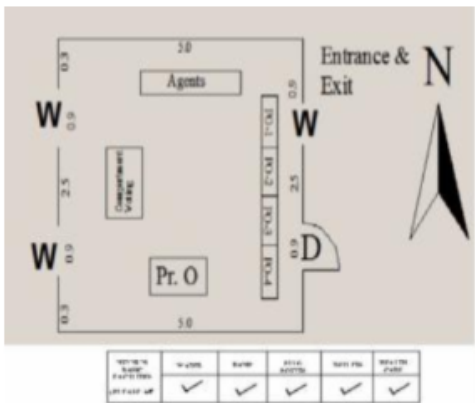

Google Map View

Polling Station Building Front View

Polling Station Front View

Cad View

Key MAP View

1 பெயர் : ருக்மணி கணவர் பெயர்: பழனிசாமி வீட்டு எண் : 1-41A வயது : 63 பாலினம் : பெண்	ATS0969048 Photo is available	2 பெயர் : பிரபு தந்தை பெயர்: பழனிசாமி வீட்டு எண் : 1-41A வயது : 31 பாலினம் : ஆண்	ATS0969030 Photo is available	3 பெயர் : நாகமணி கணவர் பெயர்: முருகேசன் வீட்டு எண் : 3-53 வயது : 43 பாலினம் : பெண்	ATS0589051 Photo is available
4 பெயர் : காவியாபுர் தந்தை பெயர்: முத்துகுமார் வீட்டு எண் : 4/21 வயது : 25 பாலினம் : பெண்	ATS1876655 Photo is available	5 பெயர் : வரதராஜ் தந்தை பெயர்: ரங்கசாமி வீட்டு எண் : 4-34 வயது : 59 பாலினம் : ஆண்	FRW1417856 Photo is available	6 பெயர் : கௌசிக் தந்தை பெயர்: வெள்ளிங்கிரி வீட்டு எண் : 4/36 வயது : 22 பாலினம் : ஆண்	ATS2937167 Photo is available
7 பெயர் : சசிரேகா கணவர் பெயர்: மகேஷ் குமார் வீட்டு எண் : 4/43 வயது : 41 பாலினம் : பெண்	ATS2826618 Photo is available	8 பெயர் : சுஜிதா தந்தை பெயர்: சுப்புராஜ் வீட்டு எண் : 4/52 வயது : 23 பாலினம் : பெண்	ATS2785319 Photo is available	9 பெயர் : கமலா கணவர் பெயர்: சஸ்வரன் வீட்டு எண் : 4/59 வயது : 47 பாலினம் : பெண்	ATS1895754 Photo is available
10 பெயர் : ரேவதி கணவர் பெயர்: சுப்ரமணி வீட்டு எண் : 4/77 வயது : 28 பாலினம் : பெண்	ATS1875913 Photo is available	11 பெயர் : அண்ணமணி சி தந்தை பெயர்: சின்னதுரை ந வீட்டு எண் : 4/96ஏ வயது : 21 பாலினம் : பெண்	ATS2968311 Photo is available	12 பெயர் : செளந்தர்யா தந்தை பெயர்: பழனிசாமி வீட்டு எண் : 4/99-பீ வயது : 28 பாலினம் : பெண்	ATS1469378 Photo is available
13 பெயர் : ஆனந்தி தந்தை பெயர்: பழனிசாமி வீட்டு எண் : 4/108 வயது : 31 பாலினம் : பெண்	ATS1123124 Photo is available	14 பெயர் : குமார் தந்தை பெயர்: முருகன் வீட்டு எண் : 4/112 வயது : 41 பாலினம் : ஆண்	ATS1849108 Photo is available	15 பெயர் : ஆறுமுகம் தந்தை பெயர்: கருப்பன் வீட்டு எண் : 4/122 வயது : 41 பாலினம் : ஆண்	ATS2826543 Photo is available
16 பெயர் : நந்தினி கணவர் பெயர்: ரமேஷ் வீட்டு எண் : 4/143 வயது : 34 பாலினம் : பெண்	ATS2826584 Photo is available	17 பெயர் : நாகேந்திரன் தந்தை பெயர்: ராமசாமி வீட்டு எண் : 4/155 வயது : 24 பாலினம் : ஆண்	ATS2709012 Photo is available	18 பெயர் : சசிகுமார் ர தந்தை பெயர்: ராமசாமி வீட்டு எண் : 4/155 வயது : 22 பாலினம் : ஆண்	ATS2968329 Photo is available
19 பெயர் : தனசீலன் தந்தை பெயர்: ஜீவா வீட்டு எண் : 4/161 வயது : 23 பாலினம் : ஆண்	ATS2902476 Photo is available	20 பெயர் : அபிநயா தந்தை பெயர்: சேகர் வீட்டு எண் : 4/161 வயது : 22 பாலினம் : பெண்	ATS2928513 Photo is available	21 பெயர் : விஷ்ணுமீதா தந்தை பெயர்: வெங்கடேச மூர்த்தி வீட்டு எண் : 4/183-ஏ வயது : 23 பாலினம் : பெண்	ATS2826576 Photo is available
22 பெயர் : பண்ணாரி தந்தை பெயர்: சின்ன ராமன் வீட்டு எண் : 4/192a வயது : 62 பாலினம் : ஆண்	ATS2901072 Photo is available	23 பெயர் : கஸ்தூரி கணவர் பெயர்: பண்ணாரி வீட்டு எண் : 4/192a வயது : 49 பாலினம் : பெண்	ATS2901114 Photo is available	24 பெயர் : ரவி தந்தை பெயர்: ரங்கன் வீட்டு எண் : 4/192 எஃப் வயது : 62 பாலினம் : ஆண்	SCY0247189 Photo is available
25 பெயர் : ரம்யா ம கணவர் பெயர்: மணிகண்டன் வீட்டு எண் : 4/192கே வயது : 35 பாலினம் : பெண்	ATS2973915 Photo is available	26 பெயர் : ராஜேஷ்குமார் தந்தை பெயர்: மணி வீட்டு எண் : 4/193பி வயது : 27 பாலினம் : ஆண்	ATS2904142 Photo is available	27 பெயர் : பிரியங்கா தந்தை பெயர்: மாகாளிசாமி வீட்டு எண் : 4/195 வயது : 25 பாலினம் : பெண்	ATS2785384 Photo is available
28 பெயர் : வசந்த் தந்தை பெயர்: தங்கவேல் வீட்டு எண் : 4/197a வயது : 26 பாலினம் : ஆண்	ATS1842517 Photo is available	29 பெயர் : மதுமிதா செ தந்தை பெயர்: செந்தில் கே வீட்டு எண் : 4/198 வயது : 21 பாலினம் : பெண்	ATS2968402 Photo is available	30 பெயர் : துளசிமணி அ தந்தை பெயர்: அய்யாவு ம வீட்டு எண் : 4/201 வயது : 21 பாலினம் : பெண்	ATS2968261 Photo is available