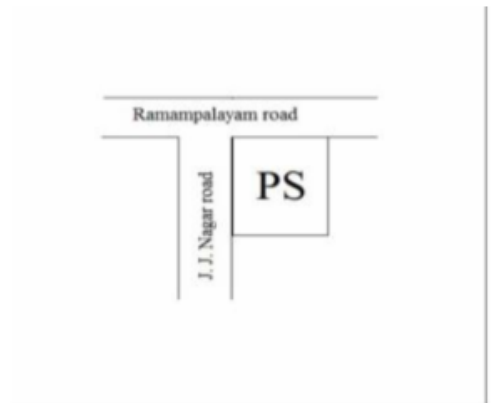

Google Map View

Polling Station Building Front View

Polling Station Front View

Cad View

Key MAP View

1 பெயர் : ருக்மணி கணவர் பெயர்: பழனிசாமி வீட்டு எண் : 1-41A வயது : 63 பாலினம் : பெண்	ATS0969048 Photo is available	2 பெயர் : பிரபு தந்தை பெயர்: பழனிசாமி வீட்டு எண் : 1-41A வயது : 31 பாலினம் : ஆண்	ATS0969030 Photo is available	3 பெயர் : நாகமணி கணவர் பெயர்: முருகேசன் வீட்டு எண் : 3-53 வயது : 43 பாலினம் : பெண்	ATS0589051 Photo is available
4 பெயர் : காவியாபுர் தந்தை பெயர்: முத்துகுமார் வீட்டு எண் : 4/21 வயது : 25 பாலினம் : பெண்	ATS1876655 Photo is available	5 பெயர் : வரதராஜ் தந்தை பெயர்: ரங்கசாமி வீட்டு எண் : 4-34 வயது : 59 பாலினம் : ஆண்	FRW1417856 Photo is available	6 பெயர் : கௌசிக் தந்தை பெயர்: வெள்ளிங்கிரி வீட்டு எண் : 4/36 வயது : 22 பாலினம் : ஆண்	ATS2937167 Photo is available
7 பெயர் : சசிரேகா கணவர் பெயர்: மகேஷ் குமார் வீட்டு எண் : 4/43 வயது : 41 பாலினம் : பெண்	ATS2826618 Photo is available	8 பெயர் : சுஜிதா தந்தை பெயர்: சுப்புராஜ் வீட்டு எண் : 4/52 வயது : 23 பாலினம் : பெண்	ATS2785319 Photo is available	9 பெயர் : கமலா கணவர் பெயர்: சஸ்வரன் வீட்டு எண் : 4/59 வயது : 47 பாலினம் : பெண்	ATS1895754 Photo is available
10 பெயர் : ரேவதி கணவர் பெயர்: சுப்ரமணி வீட்டு எண் : 4/77 வயது : 28 பாலினம் : பெண்	ATS1875913 Photo is available	11 பெயர் : அண்ணமணி சி தந்தை பெயர்: சின்னதுரை ந வீட்டு எண் : 4/96ஏ வயது : 21 பாலினம் : பெண்	ATS2968311 Photo is available	12 பெயர் : செளந்தர்யா தந்தை பெயர்: பழனிசாமி வீட்டு எண் : 4/99-பீ வயது : 28 பாலினம் : பெண்	ATS1469378 Photo is available
13 பெயர் : ஆனந்தி தந்தை பெயர்: பழனிசாமி வீட்டு எண் : 4/108 வயது : 31 பாலினம் : பெண்	ATS1123124 Photo is available	14 பெயர் : குமார் தந்தை பெயர்: முருகன் வீட்டு எண் : 4/112 வயது : 41 பாலினம் : ஆண்	ATS1849108 Photo is available	15 பெயர் : ஆறுமுகம் தந்தை பெயர்: கருப்பன் வீட்டு எண் : 4/122 வயது : 41 பாலினம் : ஆண்	ATS2826543 Photo is available
16 பெயர் : நந்தினி கணவர் பெயர்: ரமேஷ் வீட்டு எண் : 4/143 வயது : 34 பாலினம் : பெண்	ATS2826584 Photo is available	17 பெயர் : நாகேந்திரன் தந்தை பெயர்: ராமசாமி வீட்டு எண் : 4/155 வயது : 24 பாலினம் : ஆண்	ATS2709012 Photo is available	18 பெயர் : சசிகுமார் ர தந்தை பெயர்: ராமசாமி வீட்டு எண் : 4/155 வயது : 22 பாலினம் : ஆண்	ATS2968329 Photo is available
19 பெயர் : தனசீலன் தந்தை பெயர்: ஜீவா வீட்டு எண் : 4/161 வயது : 23 பாலினம் : ஆண்	ATS2902476 Photo is available	20 பெயர் : அபிநயா தந்தை பெயர்: சேகர் வீட்டு எண் : 4/161 வயது : 22 பாலினம் : பெண்	ATS2928513 Photo is available	21 பெயர் : விஷ்ணுமீதா தந்தை பெயர்: வெங்கடேச மூர்த்தி வீட்டு எண் : 4/183-ஏ வயது : 23 பாலினம் : பெண்	ATS2826576 Photo is available
22 பெயர் : பண்ணாரி தந்தை பெயர்: சின்ன ராமன் வீட்டு எண் : 4/192a வயது : 62 பாலினம் : ஆண்	ATS2901072 Photo is available	23 பெயர் : கஸ்தூரி கணவர் பெயர்: பண்ணாரி வீட்டு எண் : 4/192a வயது : 49 பாலினம் : பெண்	ATS2901114 Photo is available	24 பெயர் : ரவி தந்தை பெயர்: ரங்கன் வீட்டு எண் : 4/192 எஃப் வயது : 62 பாலினம் : ஆண்	SCY0247189 Photo is available
25 பெயர் : ரம்யா ம கணவர் பெயர்: மணிகண்டன் வீட்டு எண் : 4/192கே வயது : 35 பாலினம் : பெண்	ATS2973915 Photo is available	26 பெயர் : ராஜேஷ்குமார் தந்தை பெயர்: மணி வீட்டு எண் : 4/193பி வயது : 27 பாலினம் : ஆண்	ATS2904142 Photo is available	27 பெயர் : பிரியங்கா தந்தை பெயர்: மாகாளிசாமி வீட்டு எண் : 4/195 வயது : 25 பாலினம் : பெண்	ATS2785384 Photo is available
28 பெயர் : வசந்த் தந்தை பெயர்: தங்கவேல் வீட்டு எண் : 4/197a வயது : 26 பாலினம் : ஆண்	ATS1842517 Photo is available	29 பெயர் : மதுமிதா செ தந்தை பெயர்: செந்தில் கே வீட்டு எண் : 4/198 வயது : 21 பாலினம் : பெண்	ATS2968402 Photo is available	30 பெயர் : துளசிமணி அ தந்தை பெயர்: அய்யாவு ம வீட்டு எண் : 4/201 வயது : 21 பாலினம் : பெண்	ATS2968261 Photo is available