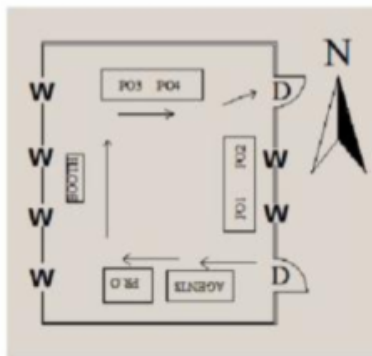

Google Map View

Polling Station Building Front View

Polling Station Front View

Cad View

Key MAP View

1 பெயர் : சுசீலாமணி கணவர் பெயர்: செல்வராஜ் வீட்டு எண் : 7-49 வயது : 50 பாலினம் : பெண்	ATS2243863 Photo is available	2 பெயர் : கவிதா கணவர் பெயர்: பிரகாஷ் வீட்டு எண் : 7-49 வயது : 41 பாலினம் : பெண்	ATS0268219 Photo is available	3 பெயர் : நாகம்மாள் கணவர் பெயர்: திருமப்பகவுடர் வீட்டு எண் : 7-51 வயது : 80 பாலினம் : பெண்	ATS2243871 Photo is available
4 பெயர் : ரஜேஷ்குமார் தந்தை பெயர்: சண்முகசுந்தரம் வீட்டு எண் : 7-51 வயது : 36 பாலினம் : ஆண்	ATS0738062 Photo is available	5 பெயர் : கவினா தந்தை பெயர்: சண்முகசுந்தரம் வீட்டு எண் : 7-51 வயது : 35 பாலினம் : பெண்	ATS0737932 Photo is available	6 பெயர் : பவளக்கொடி கணவர் பெயர்: முருகையன் வீட்டு எண் : 7-52 வயது : 65 பாலினம் : பெண்	ATS2243889 Photo is available
7 பெயர் : ரத்னாதேவி அ கணவர் பெயர்: அண்ணாதுரை வீட்டு எண் : 7/52 வயது : 46 பாலினம் : பெண்	ATS3002904 Photo is available	8 பெயர் : நகுல் பிரணவ் ஏ ர் தந்தை பெயர்: அண்ணாதுரை பி வீட்டு எண் : 7/52 வயது : 21 பாலினம் : ஆண்	ATS3098167 Photo is available	9 பெயர் : கௌதம் கந்தசாமி தந்தை பெயர்: கந்தசாமி வீட்டு எண் : 7-52A வயது : 31 பாலினம் : ஆண்	ATS1026475 Photo is available
10 பெயர் : பீ அபீநய தந்தை பெயர்: பழனிசாமி ஆர வீட்டு எண் : 7/52ஏ வயது : 29 பாலினம் : பெண்	UYU2134880 Photo is available	11 பெயர் : நாகராஜன் தந்தை பெயர்: சுப்பையன் வீட்டு எண் : 7-52C வயது : 44 பாலினம் : ஆண்	FRW1418011 Photo is available	12 பெயர் : அர்ச்சனா கணவர் பெயர்: நாகராஜன் வீட்டு எண் : 7-52-C வயது : 42 பாலினம் : பெண்	ATS0738260 Photo is available
13 பெயர் : சின்னராஜ் தந்தை பெயர்: கேந்திரப்ப கவுடர் வீட்டு எண் : 7-61A வயது : 65 பாலினம் : ஆண்	ATS2243897 Photo is available	14 பெயர் : தனலட்சுமி கணவர் பெயர்: சுப்பையகவுடர் வீட்டு எண் : 7-62 வயது : 65 பாலினம் : பெண்	ATS2243913 Photo is available	15 பெயர் : ஜெயபிரகாஷ் தாயின் பெயர்: தனலட்சுமி வீட்டு எண் : 7-62 வயது : 41 பாலினம் : ஆண்	ATS0268227 Photo is available
16 பெயர் : லோகநாயகி கணவர் பெயர்: ஜெயபிரகாஷ் வீட்டு எண் : 7-62 வயது : 35 பாலினம் : பெண்	ATS0737759 Photo is available	17 பெயர் : விஜயராணி கணவர் பெயர்: ராஜேந்திரன் வீட்டு எண் : 7-66 வயது : 64 பாலினம் : பெண்	ATS2243939 Photo is available	18 பெயர் : கவிராஜ் தந்தை பெயர்: ராஜேந்திரன் வீட்டு எண் : 7-66 வயது : 41 பாலினம் : ஆண்	FRW4348256 Photo is available
19 பெயர் : ப்ரீவித்யா கணவர் பெயர்: கவிராஜ் வீட்டு எண் : 7-66 வயது : 35 பாலினம் : பெண்	ATS1537570 Photo is available	20 பெயர் : இந்திராணி கணவர் பெயர்: ராஜேந்திரன் வீட்டு எண் : 7-68 வயது : 59 பாலினம் : பெண்	ATS2243947 Photo is available	21 பெயர் : சரோஜினி கணவர் பெயர்: ரங்கசாமி வீட்டு எண் : 7-69 வயது : 76 பாலினம் : பெண்	ATS2243954 Photo is available
22 பெயர் : பால்ராஜ் தந்தை பெயர்: முருகையகவுடர் வீட்டு எண் : 7-69 வயது : 64 பாலினம் : பெண்	ATS1263908 Photo is available	23 பெயர் : துரைசாமி தந்தை பெயர்: எரியண்ணகவுடர் வீட்டு எண் : 7-71 வயது : 64 பாலினம் : ஆண்	ATS2243962 Photo is available	24 பெயர் : பத்திரம்மாள் கணவர் பெயர்: துரைசாமி வீட்டு எண் : 7-71 வயது : 55 பாலினம் : பெண்	ATS2243970 Photo is available
25 பெயர் : பிரதீப்குமார் தந்தை பெயர்: துரைசாமி வீட்டு எண் : 7-71 வயது : 35 பாலினம் : ஆண்	ATS1537604 Photo is available	26 பெயர் : காயத்திரி தந்தை பெயர்: பிரதீப் குமார் பிரதீப் குமார் வீட்டு எண் : 7/71 வயது : 26 பாலினம் : பெண்	ATS2728301 Photo is available	27 பெயர் : கன்யகா ரா தந்தை பெயர்: ராஜ்குமார் வீட்டு எண் : 7/71 வயது : 20 பாலினம் : பெண்	ATS3102456 Photo is available
28 பெயர் : ரங்கம்மாள் கணவர் பெயர்: கோவிந்தப்பன் வீட்டு எண் : 7-72 வயது : 71 பாலினம் : பெண்	ATS2243988 Photo is available	29 பெயர் : ராஜ்குமார் தந்தை பெயர்: கோவிந்தப்பன் வீட்டு எண் : 7-72 வயது : 51 பாலினம் : ஆண்	ATS2243996 Photo is available	30 பெயர் : கீதாலட்சுமி கணவர் பெயர்: ராஜ்குமார் வீட்டு எண் : 7-72 வயது : 42 பாலினம் : பெண்	FRW3328135 Photo is available