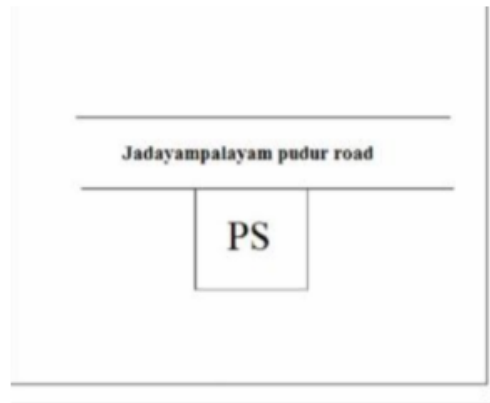

Google Map View

Polling Station Building Front View

Polling Station Front View

Cad View

Key MAP View

1 பெயர் : நாகராஜ் தந்தை பெயர் : கிருஷ்ணன் வீட்டு எண் : 2-236 வயது : 40 பாலினம் : ஆண்	ATS0268847 Photo is available	2 பெயர் : செந்தில்குமார் தந்தை பெயர் : ஓதிசாமி வீட்டு எண் : 3-39B வயது : 41 பாலினம் : ஆண்	ATS0268698 Photo is available	3 பெயர் : பிரியா கணவர் பெயர் : செந்தில்குமார் வீட்டு எண் : 3-39B வயது : 37 பாலினம் : பெண்	ATS0268854 Photo is available
4 பெயர் : ராஜம்மாள் கணவர் பெயர் : சின்னசாமி வீட்டு எண் : 6-29 வயது : 84 பாலினம் : பெண்	ATS2259331 Photo is available	5 பெயர் : துளசிசிராமன் தந்தை பெயர் : ரங்கராஜ் வீட்டு எண் : 6/96 வயது : 33 பாலினம் : ஆண்	ATS0268979 Photo is available	6 பெயர் : பழனியம்மாள் கணவர் பெயர் : ரங்கராஜ் வீட்டு எண் : 6/99 வயது : 37 பாலினம் : பெண்	ATS0268888 Photo is available
7 பெயர் : சுகன்யா கணவர் பெயர் : சின்ன கருப்புசாமி வீட்டு எண் : 6-103 வயது : 40 பாலினம் : பெண்	ATS0268896 Photo is available	8 பெயர் : கோவிந்தராஜ் தந்தை பெயர் : ராஜேந்திரன் வீட்டு எண் : 6-105 வயது : 35 பாலினம் : ஆண்	ATS0268870 Photo is available	9 பெயர் : கவிதீபன் தந்தை பெயர் : ஆறுமுகம் வீட்டு எண் : 6-108 வயது : 36 பாலினம் : ஆண்	ATS0268714 Photo is available
10 பெயர் : கலைவாணன் தந்தை பெயர் : ராமமூர்த்தி வீட்டு எண் : 6-109 வயது : 35 பாலினம் : ஆண்	ATS0268599 Photo is available	11 பெயர் : சித்ரா கணவர் பெயர் : பத்ரன் வீட்டு எண் : 6-131 வயது : 56 பாலினம் : பெண்	ATS0268771 Photo is available	12 பெயர் : லோகபிரகாஷ் தந்தை பெயர் : பகவதிராஜ் வீட்டு எண் : 6-198 வயது : 50 பாலினம் : ஆண்	ATS0269068 Photo is available
13 பெயர் : சாரதா கணவர் பெயர் : மூர்த்தி வீட்டு எண் : 6-230 வயது : 37 பாலினம் : பெண்	ATS0268789 Photo is available	14 பெயர் : சரசா கணவர் பெயர் : கிருஷ்ணன் வீட்டு எண் : 6-236 வயது : 61 பாலினம் : பெண்	ATS0269050 Photo is available	15 பெயர் : சந்திரகுமார் தந்தை பெயர் : பரமசிவம் வீட்டு எண் : 6-236A வயது : 48 பாலினம் : ஆண்	ATS0268581 Photo is available
16 பெயர் : ராதா தாயின் பெயர் : சந்திரகுமார் வீட்டு எண் : 6-236A வயது : 43 பாலினம் : பெண்	ATS0268680 Photo is available	17 பெயர் : சங்கீதா கணவர் பெயர் : ஆனந்தகுமார் வீட்டு எண் : 6-245 வயது : 39 பாலினம் : பெண்	ATS0268862 Photo is available	18 பெயர் : ஜானகி கணவர் பெயர் : சீனிவாசன் வீட்டு எண் : 6-247 வயது : 46 பாலினம் : பெண்	ATS0268607 Photo is available
19 பெயர் : முருகேசன் தந்தை பெயர் : சுப்ரமணி வீட்டு எண் : 7-74 வயது : 59 பாலினம் : ஆண்	ATS0268458 Photo is available	20 பெயர் : ருக்மணி கணவர் பெயர் : முருகேசன் வீட்டு எண் : 7-74 வயது : 52 பாலினம் : பெண்	ATS0268912 Photo is available	21 பெயர் : செல்வக்குமார் தந்தை பெயர் : முருகேசன் வீட்டு எண் : 7-74 வயது : 36 பாலினம் : ஆண்	ATS0268722 Photo is available
22 பெயர் : ரங்கராஜ் தந்தை பெயர் : ஊமத்துரை வீட்டு எண் : 7-90 வயது : 57 பாலினம் : ஆண்	ATS0268466 Photo is available	23 பெயர் : ராஜ்குமார் தந்தை பெயர் : தோமஸ் வீட்டு எண் : 7-127A வயது : 50 பாலினம் : ஆண்	ATS0268615 Photo is available	24 பெயர் : கிரிஜா கணவர் பெயர் : ராஜ்குமார் வீட்டு எண் : 7-127பி வயது : 47 பாலினம் : பெண்	ATS0268987 Photo is available
25 பெயர் : சுந்தரம்மாள் ரங்கையகவுண்டர் கணவர் பெயர் : தாமோதரன் வீட்டு எண் : 7/141 வயது : 68 பாலினம் : பெண்	ATS0268805 Photo is available	26 பெயர் : சந்திரன் தந்தை பெயர் : சுப்பையன் வீட்டு எண் : 7/143B வயது : 75 பாலினம் : ஆண்	ATS1820141 Photo is available	27 பெயர் : சந்திர கலா கணவர் பெயர் : சந்திரன் வீட்டு எண் : 7/143B வயது : 70 பாலினம் : பெண்	ATS1820133 Photo is available
28 பெயர் : பாலமுருகன் தாயின் பெயர் : சந்திரகலா வீட்டு எண் : 7/143B வயது : 44 பாலினம் : ஆண்	ATS1820158 Photo is available	29 பெயர் : மாரியம்மாள் கணவர் பெயர் : பெருமாள் வீட்டு எண் : 7-216 வயது : 61 பாலினம் : பெண்	ATS0268516 Photo is available	30 பெயர் : மகேஸ்வரி கணவர் பெயர் : நாகராஜன் வீட்டு எண் : 8 வயது : 37 பாலினம் : பெண்	ATS0175612 Photo is available