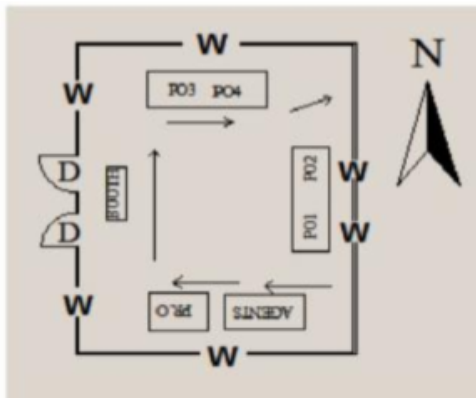

Google Map View

Polling Station Building Front View

Polling Station Front View

Cad View

Key MAP View

1 பெயர் : நாகராஜ் தந்தை பெயர் : கிருஷ்ணன் வீட்டு எண் : 2-236 வயது : 40 பாலினம் : ஆண்	ATS0268847 Photo is available	2 பெயர் : செந்தில்குமார் தந்தை பெயர் : ஓதிசாமி வீட்டு எண் : 3-39B வயது : 41 பாலினம் : ஆண்	ATS0268698 Photo is available	3 பெயர் : பிரியா கணவர் பெயர் : செந்தில்குமார் வீட்டு எண் : 3-39B வயது : 37 பாலினம் : பெண்	ATS0268854 Photo is available
4 பெயர் : ராஜம்மாள் கணவர் பெயர் : சின்னசாமி வீட்டு எண் : 6-29 வயது : 84 பாலினம் : பெண்	ATS2259331 Photo is available	5 பெயர் : துளசிசிராமன் தந்தை பெயர் : ரங்கராஜ் வீட்டு எண் : 6/96 வயது : 33 பாலினம் : ஆண்	ATS0268979 Photo is available	6 பெயர் : பழனியம்மாள் கணவர் பெயர் : ரங்கராஜ் வீட்டு எண் : 6/99 வயது : 37 பாலினம் : பெண்	ATS0268888 Photo is available
7 பெயர் : சுகன்யா கணவர் பெயர் : சின்ன கருப்புசாமி வீட்டு எண் : 6-103 வயது : 40 பாலினம் : பெண்	ATS0268896 Photo is available	8 பெயர் : கோவிந்தராஜ் தந்தை பெயர் : ராஜேந்திரன் வீட்டு எண் : 6-105 வயது : 35 பாலினம் : ஆண்	ATS0268870 Photo is available	9 பெயர் : கவிதீபன் தந்தை பெயர் : ஆறுமுகம் வீட்டு எண் : 6-108 வயது : 36 பாலினம் : ஆண்	ATS0268714 Photo is available
10 பெயர் : கலைவாணன் தந்தை பெயர் : ராமமூர்த்தி வீட்டு எண் : 6-109 வயது : 35 பாலினம் : ஆண்	ATS0268599 Photo is available	11 பெயர் : சித்ரா கணவர் பெயர் : பத்ரன் வீட்டு எண் : 6-131 வயது : 56 பாலினம் : பெண்	ATS0268771 Photo is available	12 பெயர் : லோகபிரகாஷ் தந்தை பெயர் : பகவதிராஜ் வீட்டு எண் : 6-198 வயது : 50 பாலினம் : ஆண்	ATS0269068 Photo is available
13 பெயர் : சாரதா கணவர் பெயர் : மூர்த்தி வீட்டு எண் : 6-230 வயது : 37 பாலினம் : பெண்	ATS0268789 Photo is available	14 பெயர் : சரசா கணவர் பெயர் : கிருஷ்ணன் வீட்டு எண் : 6-236 வயது : 61 பாலினம் : பெண்	ATS0269050 Photo is available	15 பெயர் : சந்திரகுமார் தந்தை பெயர் : பரமசிவம் வீட்டு எண் : 6-236A வயது : 48 பாலினம் : ஆண்	ATS0268581 Photo is available
16 பெயர் : ராதா தாயின் பெயர் : சந்திரகுமார் வீட்டு எண் : 6-236A வயது : 43 பாலினம் : பெண்	ATS0268680 Photo is available	17 பெயர் : சங்கீதா கணவர் பெயர் : ஆனந்தகுமார் வீட்டு எண் : 6-245 வயது : 39 பாலினம் : பெண்	ATS0268862 Photo is available	18 பெயர் : ஜானகி கணவர் பெயர் : சீனிவாசன் வீட்டு எண் : 6-247 வயது : 46 பாலினம் : பெண்	ATS0268607 Photo is available
19 பெயர் : முருகேசன் தந்தை பெயர் : சுப்ரமணி வீட்டு எண் : 7-74 வயது : 59 பாலினம் : ஆண்	ATS0268458 Photo is available	20 பெயர் : ருக்மணி கணவர் பெயர் : முருகேசன் வீட்டு எண் : 7-74 வயது : 52 பாலினம் : பெண்	ATS0268912 Photo is available	21 பெயர் : செல்வக்குமார் தந்தை பெயர் : முருகேசன் வீட்டு எண் : 7-74 வயது : 36 பாலினம் : ஆண்	ATS0268722 Photo is available
22 பெயர் : ரங்கராஜ் தந்தை பெயர் : ஊமத்துரை வீட்டு எண் : 7-90 வயது : 57 பாலினம் : ஆண்	ATS0268466 Photo is available	23 பெயர் : ராஜ்குமார் தந்தை பெயர் : தோமஸ் வீட்டு எண் : 7-127A வயது : 50 பாலினம் : ஆண்	ATS0268615 Photo is available	24 பெயர் : கிரிஜா கணவர் பெயர் : ராஜ்குமார் வீட்டு எண் : 7-127பி வயது : 47 பாலினம் : பெண்	ATS0268987 Photo is available
25 பெயர் : சுந்தரம்மாள் ரங்கையகவுண்டர் கணவர் பெயர் : தாமோதரன் வீட்டு எண் : 7/141 வயது : 68 பாலினம் : பெண்	ATS0268805 Photo is available	26 பெயர் : சந்திரன் தந்தை பெயர் : சுப்பையன் வீட்டு எண் : 7/143B வயது : 75 பாலினம் : ஆண்	ATS1820141 Photo is available	27 பெயர் : சந்திர கலா கணவர் பெயர் : சந்திரன் வீட்டு எண் : 7/143B வயது : 70 பாலினம் : பெண்	ATS1820133 Photo is available
28 பெயர் : பாலமுருகன் தாயின் பெயர் : சந்திரகலா வீட்டு எண் : 7/143B வயது : 44 பாலினம் : ஆண்	ATS1820158 Photo is available	29 பெயர் : மாரியம்மாள் கணவர் பெயர் : பெருமாள் வீட்டு எண் : 7-216 வயது : 61 பாலினம் : பெண்	ATS0268516 Photo is available	30 பெயர் : மகேஸ்வரி கணவர் பெயர் : நாகராஜன் வீட்டு எண் : 8 வயது : 37 பாலினம் : பெண்	ATS0175612 Photo is available