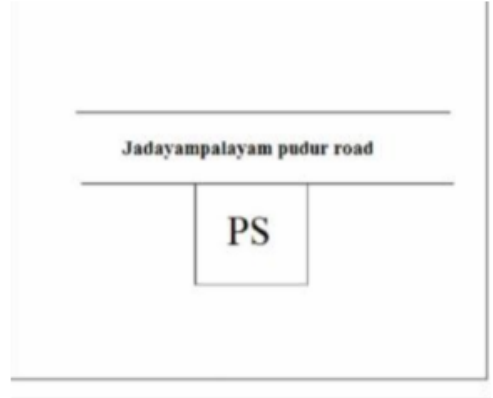

Google Map View

Polling Station Building Front View

Polling Station Front View

Cad View

Key MAP View

1 பெயர் : பட்டம்மாள் கணவர் பெயர் : சீனிவாசப்பட்டர் வீட்டு எண் : 1-159B வயது : 56 பாலினம் : பெண்	ATS1123447 Photo is available	2 பெயர் : ர லாவண்யா தந்தை பெயர் : கே ராஜேஷ் வீட்டு எண் : 2/65 வயது : 24 பாலினம் : பெண்	ATS2827350 Photo is available	3 பெயர் : வெங்கடராமன் தந்தை பெயர் : ஈஸ்வரன் வீட்டு எண் : 2/345 வயது : 46 பாலினம் : ஆண்	YAK1046242 Photo is available
4 பெயர் : சர்மிளா கணவர் பெயர் : வெங்கடாசலம் வீட்டு எண் : 2/345 வயது : 39 பாலினம் : பெண்	YAK1046267 Photo is available	5 பெயர் : பாப்பாத்தி கணவர் பெயர் : நஞ்சப்பன் வீட்டு எண் : 3-9 வயது : 68 பாலினம் : பெண்	ATS0739060 Photo is available	6 பெயர் : விஜயா தாயின் பெயர் : இராஜேந்திரன் வீட்டு எண் : 3/8100 வயது : 61 பாலினம் : பெண்	XLG1418532 Photo is available
7 பெயர் : நந்தினி தந்தை பெயர் : மோகன் வீட்டு எண் : 3/712ஏ வயது : 26 பாலினம் : பெண்	ATS3071362 Photo is available	8 பெயர் : சாந்தி ச கணவர் பெயர் : சுப்பிரமணியன் லேட் வீட்டு எண் : 4/17 வயது : 50 பாலினம் : பெண்	ATS3070174 Photo is available	9 பெயர் : பாலமுருகன் ச தந்தை பெயர் : சுப்பிரமணியன் லேட் வீட்டு எண் : 4/17 வயது : 28 பாலினம் : ஆண்	ATS3070190 Photo is available
10 பெயர் : வேலுசாமி தந்தை பெயர் : சின்னாள் வீட்டு எண் : 4-140 வயது : 49 பாலினம் : ஆண்	ATS0589416 Photo is available	11 பெயர் : தங்கா ச தந்தை பெயர் : சின்ராஜ் வீட்டு எண் : 4/195 பி வயது : 29 பாலினம் : பெண்	ATS2952604 Photo is available	12 பெயர் : கவிதா கணவர் பெயர் : அருண்சங்கர் வீட்டு எண் : 4/212 ஏ வயது : 34 பாலினம் : பெண்	ATS1525963 Photo is available
13 பெயர் : வீணா காயத்ரி தந்தை பெயர் : ரவிசுமார் வீட்டு எண் : 4/215ஏஃப வயது : 25 பாலினம் : பெண்	ATS2826949 Photo is available	14 பெயர் : சித்தார்த் தந்தை பெயர் : சுந்தரமுர்த்தி வீட்டு எண் : 4/250எஸ் வயது : 32 பாலினம் : ஆண்	XSS1905991 Photo is available	15 பெயர் : கீதா தேவி தந்தை பெயர் : சுரேஸ்குமார் வீட்டு எண் : 5 வயது : 31 பாலினம் : பெண்	ATS1123454 Photo is available
16 பெயர் : மாரிராஜன் தந்தை பெயர் : சேது வீட்டு எண் : 5/136 ஏ 16 வயது : 44 பாலினம் : ஆண்	BDY4088100 Photo is available	17 பெயர் : சந்தியா சிவராஜ் தந்தை பெயர் : சிவராஜ் வீட்டு எண் : 5/136 ஏ 16 வயது : 37 பாலினம் : பெண்	ATS0452375 Photo is available	18 பெயர் : விக்கேஷ் தாயின் பெயர் : புஷ்பவதி வீட்டு எண் : 5/136-டி வயது : 35 பாலினம் : ஆண்	SMP0154898 Photo is available
19 பெயர் : சாந்தி கணவர் பெயர் : ஆனந்த ஜோதி வீட்டு எண் : 5/136கே வயது : 51 பாலினம் : பெண்	ATS0687863 Photo is available	20 பெயர் : ஐஸ்வர்யா பாண்டி தந்தை பெயர் : கிரிஷ்ணமூர்த்தி வீட்டு எண் : 5/136கே வயது : 31 பாலினம் : பெண்	RIV1248194 Photo is available	21 பெயர் : தீபா கணவர் பெயர் : வெங்கடேஷ் வீட்டு எண் : 5/137 டி, மணை எண்.81, வயது : 39 பாலினம் : பெண்	UYR1199868 Photo is available
22 பெயர் : சுமதி கணவர் பெயர் : ராஜன் வீட்டு எண் : 6-1 வயது : 45 பாலினம் : பெண்	FRW3329208 Photo is available	23 பெயர் : ஹரிபாபு தந்தை பெயர் : சந்திரசேகரன் வீட்டு எண் : 6/2 வயது : 24 பாலினம் : ஆண்	ATS2827038 Photo is available	24 பெயர் : செல்வி கணவர் பெயர் : நாகராஜ் வீட்டு எண் : 6-2A வயது : 55 பாலினம் : பெண்	ATS0951384 Photo is available
25 பெயர் : ராணி கணவர் பெயர் : மாணிக்கராஜ் வீட்டு எண் : 6-2A வயது : 50 பாலினம் : பெண்	FRW1540806 Photo is available	26 பெயர் : கார்த்திக் தந்தை பெயர் : நாகராஜ் வீட்டு எண் : 6-2A வயது : 41 பாலினம் : ஆண்	ATS0951392 Photo is available	27 பெயர் : பாலபிரகாஷ் தந்தை பெயர் : மாணிக்கராஜ் வீட்டு எண் : 6-2A வயது : 30 பாலினம் : ஆண்	ATS1026822 Photo is available
28 பெயர் : சுபாஷ் தந்தை பெயர் : மாணிக்கராஜ் வீட்டு எண் : 6-2A வயது : 28 பாலினம் : ஆண்	ATS1470053 Photo is available	29 பெயர் : சங்கர் அய்யாசாமி தந்தை பெயர் : மணி வீட்டு எண் : 6/3 வயது : 46 பாலினம் : ஆண்	ATS0057356 Photo is available	30 பெயர் : நாகராஜன் தந்தை பெயர் : மணி வீட்டு எண் : 6-7 வயது : 44 பாலினம் : ஆண்	ATS1123900 Photo is available