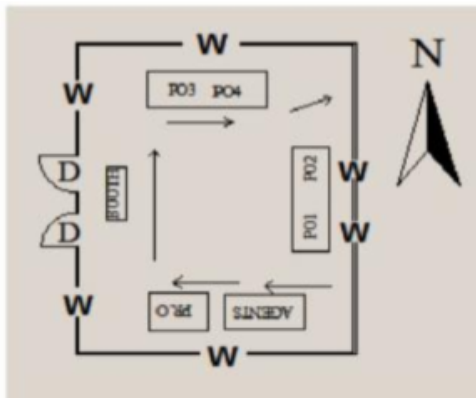

Google Map View

Polling Station Building Front View

Polling Station Front View

Cad View

Key MAP View

1 பெயர் : பட்டம்மாள் கணவர் பெயர் : சீனிவாசப்பட்டர் வீட்டு எண் : 1-159B வயது : 56 பாலினம் : பெண்	ATS1123447 Photo is available	2 பெயர் : ர லாவண்யா தந்தை பெயர் : கே ராஜேஷ் வீட்டு எண் : 2/65 வயது : 24 பாலினம் : பெண்	ATS2827350 Photo is available	3 பெயர் : வெங்கடராமன் தந்தை பெயர் : ஈஸ்வரன் வீட்டு எண் : 2/345 வயது : 46 பாலினம் : ஆண்	YAK1046242 Photo is available
4 பெயர் : சர்மிளா கணவர் பெயர் : வெங்கடாசலம் வீட்டு எண் : 2/345 வயது : 39 பாலினம் : பெண்	YAK1046267 Photo is available	5 பெயர் : பாப்பாத்தி கணவர் பெயர் : நஞ்சப்பன் வீட்டு எண் : 3-9 வயது : 68 பாலினம் : பெண்	ATS0739060 Photo is available	6 பெயர் : விஜயா தாயின் பெயர் : இராஜேந்திரன் வீட்டு எண் : 3/8100 வயது : 61 பாலினம் : பெண்	XLG1418532 Photo is available
7 பெயர் : நந்தினி தந்தை பெயர் : மோகன் வீட்டு எண் : 3/712ஏ வயது : 26 பாலினம் : பெண்	ATS3071362 Photo is available	8 பெயர் : சாந்தி ச கணவர் பெயர் : சுப்பிரமணியன் லேட் வீட்டு எண் : 4/17 வயது : 50 பாலினம் : பெண்	ATS3070174 Photo is available	9 பெயர் : பாலமுருகன் ச தந்தை பெயர் : சுப்பிரமணியன் லேட் வீட்டு எண் : 4/17 வயது : 28 பாலினம் : ஆண்	ATS3070190 Photo is available
10 பெயர் : வேலுசாமி தந்தை பெயர் : சின்னாள் வீட்டு எண் : 4-140 வயது : 49 பாலினம் : ஆண்	ATS0589416 Photo is available	11 பெயர் : தங்கா ச தந்தை பெயர் : சின்ராஜ் வீட்டு எண் : 4/195 பி வயது : 29 பாலினம் : பெண்	ATS2952604 Photo is available	12 பெயர் : கவிதா கணவர் பெயர் : அருண்சங்கர் வீட்டு எண் : 4/212 ஏ வயது : 34 பாலினம் : பெண்	ATS1525963 Photo is available
13 பெயர் : வீணா காயத்ரி தந்தை பெயர் : ரவிசுமார் வீட்டு எண் : 4/215ஏஃப வயது : 25 பாலினம் : பெண்	ATS2826949 Photo is available	14 பெயர் : சித்தார்த் தந்தை பெயர் : சுந்தரமுர்த்தி வீட்டு எண் : 4/250எஸ் வயது : 32 பாலினம் : ஆண்	XSS1905991 Photo is available	15 பெயர் : கீதா தேவி தந்தை பெயர் : சுரேஸ்குமார் வீட்டு எண் : 5 வயது : 31 பாலினம் : பெண்	ATS1123454 Photo is available
16 பெயர் : மாரிராஜன் தந்தை பெயர் : சேது வீட்டு எண் : 5/136 ஏ 16 வயது : 44 பாலினம் : ஆண்	BDY4088100 Photo is available	17 பெயர் : சந்தியா சிவராஜ் தந்தை பெயர் : சிவராஜ் வீட்டு எண் : 5/136 ஏ 16 வயது : 37 பாலினம் : பெண்	ATS0452375 Photo is available	18 பெயர் : விக்கேஷ் தாயின் பெயர் : புஷ்பவதி வீட்டு எண் : 5/136-டி வயது : 35 பாலினம் : ஆண்	SMP0154898 Photo is available
19 பெயர் : சாந்தி கணவர் பெயர் : ஆனந்த ஜோதி வீட்டு எண் : 5/136கே வயது : 51 பாலினம் : பெண்	ATS0687863 Photo is available	20 பெயர் : ஐஸ்வர்யா பாண்டி தந்தை பெயர் : கிரிஷ்ணமூர்த்தி வீட்டு எண் : 5/136கே வயது : 31 பாலினம் : பெண்	RIV1248194 Photo is available	21 பெயர் : தீபா கணவர் பெயர் : வெங்கடேஷ் வீட்டு எண் : 5/137 டி, மணை எண்.81, வயது : 39 பாலினம் : பெண்	UYR1199868 Photo is available
22 பெயர் : சுமதி கணவர் பெயர் : ராஜன் வீட்டு எண் : 6-1 வயது : 45 பாலினம் : பெண்	FRW3329208 Photo is available	23 பெயர் : ஹரிபாபு தந்தை பெயர் : சந்திரசேகரன் வீட்டு எண் : 6/2 வயது : 24 பாலினம் : ஆண்	ATS2827038 Photo is available	24 பெயர் : செல்வி கணவர் பெயர் : நாகராஜ் வீட்டு எண் : 6-2A வயது : 55 பாலினம் : பெண்	ATS0951384 Photo is available
25 பெயர் : ராணி கணவர் பெயர் : மாணிக்கராஜ் வீட்டு எண் : 6-2A வயது : 50 பாலினம் : பெண்	FRW1540806 Photo is available	26 பெயர் : கார்த்திக் தந்தை பெயர் : நாகராஜ் வீட்டு எண் : 6-2A வயது : 41 பாலினம் : ஆண்	ATS0951392 Photo is available	27 பெயர் : பாலபிரகாஷ் தந்தை பெயர் : மாணிக்கராஜ் வீட்டு எண் : 6-2A வயது : 30 பாலினம் : ஆண்	ATS1026822 Photo is available
28 பெயர் : சுபாஷ் தந்தை பெயர் : மாணிக்கராஜ் வீட்டு எண் : 6-2A வயது : 28 பாலினம் : ஆண்	ATS1470053 Photo is available	29 பெயர் : சங்கர் அய்யாசாமி தந்தை பெயர் : மணி வீட்டு எண் : 6/3 வயது : 46 பாலினம் : ஆண்	ATS0057356 Photo is available	30 பெயர் : நாகராஜன் தந்தை பெயர் : மணி வீட்டு எண் : 6-7 வயது : 44 பாலினம் : ஆண்	ATS1123900 Photo is available