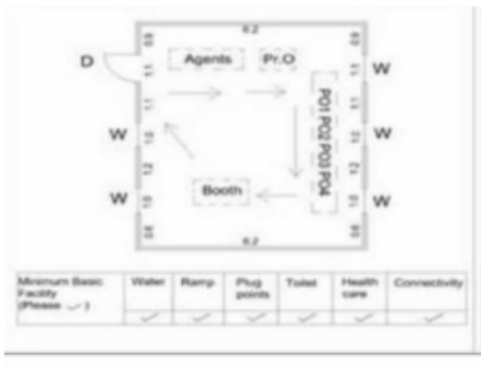

Google Map View

Polling Station Building Front View

Polling Station Front View

Cad View

Key MAP View

1 பெயர் : மேகலா கணவர் பெயர் : கிங்ஸ்டன் வீட்டு எண் : 1 வயது : 59 பாலினம் : பெண் Photo is available	SMP1206333	2 பெயர் : சுனில் குமார் தந்தை பெயர் : ஆறுமுகம் வீட்டு எண் : 1/62 வயது : 22 பாலினம் : ஆண் Photo is available	ATS2920627	3 பெயர் : ஸுஹைல் அஹமத் தந்தை பெயர் : முஹம்மது இஸ்மாயில் வீட்டு எண் : 1/73 வயது : 22 பாலினம் : ஆண் Photo is available	ATS3023207
4 பெயர் : பிரவேன் அருண் குமார் கணவர் பெயர் : அருண் குமார் ராஜேந்தரன் வீட்டு எண் : 1/101,4-55,ராஜம்மாள் இல்லம், வயது : 28 பாலினம் : பெண் Photo is available	ATS3020591	5 பெயர் : தனேஷ்வாரன் தனேஷ்வாரன் தந்தை பெயர் : பிரபாகரன் வீட்டு எண் : 1/101,4-66 வயது : 33 பாலினம் : ஆண் Photo is available	SMP0558247	6 பெயர் : விஷ்ணு பிரியா ர தந்தை பெயர் : ரவி வீட்டு எண் : 1/122 வயது : 22 பாலினம் : பெண் Photo is available	ATS3023249
7 பெயர் : ராஜன் ரங்கசாமி தந்தை பெயர் : ரங்கசாமி வீட்டு எண் : 1/168 வயது : 36 பாலினம் : ஆண் Photo is available	ATS3023181	8 பெயர் : கனிஷ்கா வெ தந்தை பெயர் : வெங்கடேசன் வீட்டு எண் : 1/178 பி-27 வயது : 22 பாலினம் : பெண் Photo is available	ATS3023223	9 பெயர் : சுரேஷ் குமார் தந்தை பெயர் : தங்கவேலு வீட்டு எண் : 1/180 வயது : 53 பாலினம் : ஆண் Photo is available	ATS1809029
10 பெயர் : ஹரிதா தந்தை பெயர் : கோவிந்தராஜ் வீட்டு எண் : 1/180 ஏ வயது : 27 பாலினம் : பெண் Photo is available	ATS2828077	11 பெயர் : சீத்தா லட்சுமி கணவர் பெயர் : சுரேஷ் குமார் வீட்டு எண் : 1/180ஏ2 வயது : 49 பாலினம் : பெண் Photo is available	SMP0816199	12 பெயர் : பிரவேன் தந்தை பெயர் : சுரேஷ் குமார் வீட்டு எண் : 1/180 ஏ2 வயது : 24 பாலினம் : ஆண் Photo is available	ATS2827970
13 பெயர் : கிருஷ்ணமூர்த்தி தந்தை பெயர் : மாகாளி வீட்டு எண் : 2-2A வயது : 37 பாலினம் : ஆண் Photo is available	ATS0175836	14 பெயர் : கலாமணி கணவர் பெயர் : பாலசுந்தரம் வீட்டு எண் : 2-3 வயது : 48 பாலினம் : பெண் Photo is available	ATS0740316	15 பெயர் : லட்சுமி இதரர் பெயர் : பத்திரசாமி வீட்டு எண் : 2-03 வயது : 46 பாலினம் : பெண் Photo is available	ATS0270579
16 பெயர் : நந்தீஷ் தந்தை பெயர் : பாலசுந்தரம் வீட்டு எண் : 2/3 வயது : 22 பாலினம் : ஆண் Photo is available	ATS2970135	17 பெயர் : சுஜிதா ப தந்தை பெயர் : பத்திரசாமி வீட்டு எண் : 2/3அ வயது : 22 பாலினம் : பெண் Photo is available	ATS3217007	18 பெயர் : மருதாசலம் தந்தை பெயர் : ராமாத்தாள் வீட்டு எண் : 2-4 வயது : 36 பாலினம் : ஆண் Photo is available	ATS0175844
19 பெயர் : ரங்கநாதன் தந்தை பெயர் : பண்ணாரி வீட்டு எண் : 2-4 வயது : 35 பாலினம் : ஆண் Photo is available	ATS0741017	20 பெயர் : கோவிந்தன் தந்தை பெயர் : பண்ணாரி வீட்டு எண் : 2-4 வயது : 31 பாலினம் : ஆண் Photo is available	ATS0905885	21 பெயர் : மஞ்சு கணவர் பெயர் : மருதாச்சலம் வீட்டு எண் : 2-4 வயது : 31 பாலினம் : பெண் Photo is available	ATS0905869
22 பெயர் : சுகன்யா கணவர் பெயர் : ரங்கநாதன் வீட்டு எண் : 2-4 வயது : 29 பாலினம் : பெண் Photo is available	ATS1470103	23 பெயர் : கௌசல்யா கணவர் பெயர் : கோவிந்தன் வீட்டு எண் : 2/4 வயது : 27 பாலினம் : பெண் Photo is available	ATS3030525	24 பெயர் : சேகர் தந்தை பெயர் : சென்னான் வீட்டு எண் : 2-4A வயது : 45 பாலினம் : ஆண் Photo is available	ATS0905851
25 பெயர் : நாகம்மாள் கணவர் பெயர் : கோதண்டராமன் வீட்டு எண் : 2-9A வயது : 48 பாலினம் : பெண் Photo is available	ATS0905877	26 பெயர் : நீதீஷ் குமார் தந்தை பெயர் : கோதண்ட ராமன் வீட்டு எண் : 2/9ஏ வயது : 23 பாலினம் : ஆண் Photo is available	ATS2828002	27 பெயர் : விஜயராணி கணவர் பெயர் : மகேந்திரன் வீட்டு எண் : 2-11 வயது : 39 பாலினம் : பெண் Photo is available	ATS0155549
28 பெயர் : ஜெய் ஹனிஷ் தாயின் பெயர் : விஜயராணி வீட்டு எண் : 2/11ஏ வயது : 19 பாலினம் : ஆண் Photo is available	ATS3145356	29 பெயர் : கமலா கணவர் பெயர் : மருதாசலம் வீட்டு எண் : 2-14a வயது : 44 பாலினம் : பெண் Photo is available	ATS0589531	30 பெயர் : வசந்தலட்சுமி ம கணவர் பெயர் : பாலசுப்பிரமணியன் வீட்டு எண் : 2/14ஏ வயது : 22 பாலினம் : பெண் Photo is available	ATS3029642