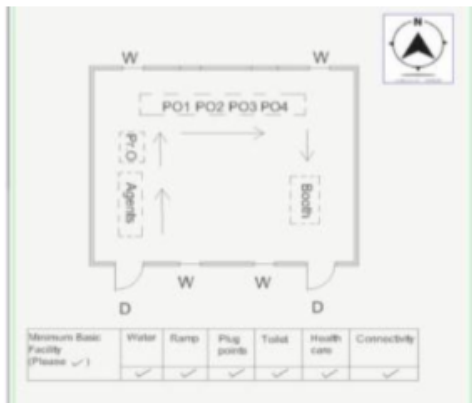

Google Map View

Polling Station Building Front View

Polling Station Front View

Cad View

Key MAP View

1 பெயர் : சரண்யா தந்தை பெயர்: இராமகிருஷ்ணன் வீட்டு எண் : 1 வயது : 37 பாலினம் : பெண் Photo is available	ATS1572312	2 பெயர் : அமுதா ராமசாமி கணவர் பெயர்: நவநீதகிருஷ்ணன் வீட்டு எண் : 1/25 வயது : 40 பாலினம் : பெண் Photo is available	ATS2915577	3 பெயர் : பிரிமிளா கணவர் பெயர்: நாகராஜ் வீட்டு எண் : 1-1099 வயது : 45 பாலினம் : பெண் Photo is available	FRW4449849
4 பெயர் : நுபிலா பாத்திமா அ கணவர் பெயர்: காஜாமைதீன் வீட்டு எண் : 1ஏ5 வயது : 25 பாலினம் : பெண் Photo is available	ATS3216025	5 பெயர் : பௌஜியா பேகம் கணவர் பெயர்: ஷேக அப்துல் காதர் வீட்டு எண் : 1ஏ6 வயது : 47 பாலினம் : பெண் Photo is available	ATS1904887	6 பெயர் : ஜீனத் நிலா கணவர் பெயர்: ரபீக் ராஜா வீட்டு எண் : 2 வயது : 38 பாலினம் : பெண் Photo is available	ATS1160621
7 பெயர் : பெளசீர் பேகம் கணவர் பெயர்: முகமது நசீர் உசேன் வீட்டு எண் : 2 வயது : 34 பாலினம் : பெண் Photo is available	ATS1160639	8 பெயர் : ரஸியா பர்வீன் அ கணவர் பெயர்: முஹம்மது ஜெய்லானி வீட்டு எண் : 2/4 ஜி சக்தி நகர் வயது : 36 பாலினம் : பெண் Photo is available	ATS2672970	9 பெயர் : ஷிபானா தந்தை பெயர்: வீரான் குட்டி வீட்டு எண் : 2/29 வயது : 32 பாலினம் : பெண் Photo is available	ATS1830686
10 பெயர் : ரிஷ்பானா தந்தை பெயர்: வீரான் குட்டி வீட்டு எண் : 2/29 வயது : 27 பாலினம் : பெண் Photo is available	ATS1830702	11 பெயர் : ஷிபானா தாயின் பெயர்: வீரான் குட்டி வீட்டு எண் : 2/29 வயது : 27 பாலினம் : பெண் Photo is available	ATS1889526	12 பெயர் : திவ்யா ஆரோக்யம் கணவர் பெயர்: தீபன் குமார் வீட்டு எண் : 2-41B வயது : 31 பாலினம் : பெண் Photo is available	ATS1445394
13 பெயர் : மோக் ஷ ராணி கணவர் பெயர்: கனகராஜ் வீட்டு எண் : 2-41-B வயது : 32 பாலினம் : பெண் Photo is available	ATS1445386	14 பெயர் : ராஜசேகர் தந்தை பெயர்: சுப்ரமணி வீட்டு எண் : 2/55 வயது : 48 பாலினம் : ஆண் Photo is available	ATS1160944	15 பெயர் : தெளலத் சுலைமான் கணவர் பெயர்: சுலைமான் வீட்டு எண் : 2 ஏ வயது : 66 பாலினம் : பெண் Photo is available	ATS2787703
16 பெயர் : ப்ரியா கணவர் பெயர்: சுப்ரமணியன் வீட்டு எண் : 2A வயது : 45 பாலினம் : பெண் Photo is available	ATS1160647	17 பெயர் : பாத்திமா தந்தை பெயர்: அப்துல்லா வீட்டு எண் : 2பி வயது : 52 பாலினம் : பெண் Photo is available	ATS3146875	18 பெயர் : ரோஷன் ந தந்தை பெயர்: நவசாத் வீட்டு எண் : 2 இந்துியன் ஆயில் டீலர் வயது : 21 பாலினம் : ஆண் Photo is available	ATS3125291
19 பெயர் : ஜீ கோகுல் தந்தை பெயர்: கோபால் வீட்டு எண் : 3 வயது : 29 பாலினம் : ஆண் Photo is available	ATS2863165	20 பெயர் : அப்துல்ரஹ்மான் தந்தை பெயர்: அகமது வீட்டு எண் : 3/4 வயது : 83 பாலினம் : ஆண் Photo is available	ATS0221416	21 பெயர் : நபிலா கணவர் பெயர்: அசன் வீட்டு எண் : 3/4 வயது : 59 பாலினம் : பெண் Photo is available	ATS0221598
22 பெயர் : உபைத்துல்லா தந்தை பெயர்: அசன் வீட்டு எண் : 3/4 வயது : 38 பாலினம் : ஆண் Photo is available	ATS0566125	23 பெயர் : பரம சிவம் தந்தை பெயர்: பழனியப்பன் வீட்டு எண் : 3-28 வயது : 34 பாலினம் : ஆண் Photo is available	ATS1445402	24 பெயர் : சப்னா தந்தை பெயர்: சஜித்குமார் வீட்டு எண் : 3எ1 வயது : 23 பாலினம் : பெண் Photo is available	ATS2746691
25 பெயர் : காயத்ரிதேவி தந்தை பெயர்: பாலச்சந்திரன் வீட்டு எண் : 4 வயது : 30 பாலினம் : பெண் Photo is available	ATS1445352	S 26 பெயர் : ரெஜினா ராஜ் தந்தை பெயர்: ராஜ் வீட்டு எண் : 4-4A வயது : 43 பாலினம் : பெண் DELETED Photo is available	FRW1705136	27 பெயர் : லதா தந்தை பெயர்: முத்துச்சாமி வீட்டு எண் : 4-40E வயது : 32 பாலினம் : பெண் Photo is available	ATS1516749
28 பெயர் : பெளசியாபானு தந்தை பெயர்: ஜாகீர் உசேன் வீட்டு எண் : 4-102 வயது : 29 பாலினம் : பெண் Photo is available	ATS1776665	29 பெயர் : ஜீனத் பேகம் கணவர் பெயர்: முகமது யாசின் வீட்டு எண் : 4பீ வயது : 45 பாலினம் : பெண் Photo is available	ATS2790723	30 பெயர் : பிரியங்கா ஜீ கணவர் பெயர்: ஜீவானந்தம் வீட்டு எண் : 4எல்/1 வயது : 29 பாலினம் : பெண் Photo is available	ATS3220357