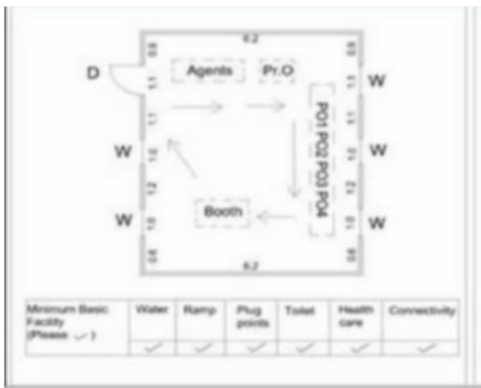

Google Map View

Polling Station Building Front View

Polling Station Front View

Cad View

Key MAP View

1 பெயர் : ஜெயா தந்தை பெயர் : சண்முகம் வீட்டு எண் : 1 வயது : 52 பாலினம் : பெண் Photo is available	ATS0155846	2 பெயர் : மோகமுதாஷாபாக்கே கணவர் பெயர் : அனீசர் வீட்டு எண் : 1/132 வயது : 21 பாலினம் : பெண் Photo is available	ATS3030301	3 பெயர் : பிரகாஷ் சி ஜே தந்தை பெயர் : ஜோகி வீட்டு எண் : 1/101 டி40 வயது : 52 பாலினம் : ஆண் Photo is available	SMP0094011
4 பெயர் : அமுதா கணவர் பெயர் : பிரகாஷ் வீட்டு எண் : 1/101 டி40 வயது : 48 பாலினம் : பெண் Photo is available	SMP0094029	5 பெயர் : அஜீத் குமார் தந்தை பெயர் : பிரகாஷ் பிரகாஷ் வீட்டு எண் : 1/101 டி40 வயது : 27 பாலினம் : ஆண் Photo is available	SMP0903450	6 பெயர் : சம்பத் தந்தை பெயர் : ராமசந்திரன் வீட்டு எண் : 1/101d-45 வயது : 42 பாலினம் : ஆண் Photo is available	ATS1904978
7 பெயர் : வனிதா தந்தை பெயர் : முத்துப்பாண்டி வீட்டு எண் : 1-127 வயது : 31 பாலினம் : பெண் Photo is available	AXA1222165	8 பெயர் : வினோத் தந்தை பெயர் : தம்பிது ரை வீட்டு எண் : 1/166 வயது : 37 பாலினம் : ஆண் Photo is available	WJB2522159	9 பெயர் : சோனியா கணவர் பெயர் : வினோத் வீட்டு எண் : 1/166 வயது : 33 பாலினம் : பெண் Photo is available	ATS3062684
10 பெயர் : நிர்மல்தாஸ் தந்தை பெயர் : ரங்கசாமி வீட்டு எண் : 2-30 வயது : 29 பாலினம் : ஆண் Photo is available	ATS1264364	11 பெயர் : ஆறுமுகம் தந்தை பெயர் : ரங்கன் வீட்டு எண் : 2-34 வயது : 71 பாலினம் : ஆண் Photo is available	ATS0270462	12 பெயர் : ராஜ்குமார் தந்தை பெயர் : சந்தானம் வீட்டு எண் : 2-36 வயது : 63 பாலினம் : ஆண் Photo is available	ATS1470517
13 பெயர் : இம்மாஜுவேல் பால்ராஜ் தந்தை பெயர் : டேவிட்ராஜ்குமார் வீட்டு எண் : 2-36 வயது : 33 பாலினம் : ஆண் Photo is available	ATS1470541	14 பெயர் : யாஸ்மின் தந்தை பெயர் : அப்துல் உசேன் வீட்டு எண் : 2-36A வயது : 35 பாலினம் : பெண் Photo is available	ATS0740746	15 பெயர் : ஹீரா தந்தை பெயர் : அப்துல் உசேன் வீட்டு எண் : 2-36A வயது : 33 பாலினம் : பெண் Photo is available	ATS0740910
16 பெயர் : சுலமான் தந்தை பெயர் : அப்துல் ஹுசேன் வீட்டு எண் : 2/36ஏ வயது : 31 பாலினம் : ஆண் Photo is available	ATS1124858	17 பெயர் : அப்துல்உசேன் தந்தை பெயர் : அஹமத்ஷரீப் வீட்டு எண் : 2-36-A வயது : 70 பாலினம் : ஆண் Photo is available	ATS0148775	18 பெயர் : நூர்ஜஹான் கணவர் பெயர் : அப்துல்உசேன் வீட்டு எண் : 2-36-A வயது : 68 பாலினம் : பெண் Photo is available	ATS0148767
19 பெயர் : மணிகண்டன் தந்தை பெயர் : சிங்கன் வீட்டு எண் : 2/361 வயது : 50 பாலினம் : ஆண் Photo is available	ATS1807403	20 பெயர் : சசிகலா கணவர் பெயர் : மணிகண்டன் வீட்டு எண் : 2/361 வயது : 40 பாலினம் : பெண் Photo is available	ATS1807395	21 பெயர் : மோனிஷா ம தந்தை பெயர் : மணிகண்டன் எஸ் வீட்டு எண் : 2/36ஏ1 வயது : 19 பாலினம் : பெண் Photo is available	ATS3227360
22 பெயர் : ம மணிஷா தந்தை பெயர் : மணிகண்டன் வீட்டு எண் : 2/36 ஏ1 சேரன் நகர் வயது : 20 பாலினம் : பெண் Photo is available	ATS3189776	23 பெயர் : குமாரிமினி கணவர் பெயர் : சித்தார்த்தன் வீட்டு எண் : 2/36 சி1 வயது : 49 பாலினம் : பெண் Photo is available	ATS0155598	24 பெயர் : போ ரகுநாதன் தந்தை பெயர் : சி போஜன் வீட்டு எண் : 2/36 சி-4 வயது : 51 பாலினம் : ஆண் Photo is available	ATS3083953
25 பெயர் : தே சித்ரா தேவி கணவர் பெயர் : போ ரகுநாதன் வீட்டு எண் : 2/36 எலி-4 வயது : 41 பாலினம் : பெண் Photo is available	ATS3083961	26 பெயர் : ர யோகேஷ்வரி தந்தை பெயர் : டீ ரகுநாதன் வீட்டு எண் : 2/36 எலி-4 வயது : 22 பாலினம் : பெண் Photo is available	ATS3018363	27 பெயர் : ஜாகீர் உசேன் மொ தந்தை பெயர் : மொய்தீன்ஷா வீட்டு எண் : 2/36டி வயது : 51 பாலினம் : ஆண் Photo is available	ATS3136611
28 பெயர் : ஜியாஉல்ஹக் கா தந்தை பெயர் : காதர்சா லெப்பை வீட்டு எண் : 2/36-ae வயது : 40 பாலினம் : ஆண் Photo is available	ATS1939487	29 பெயர் : பெனாசிர் மீரா ஏ கணவர் பெயர் : ஜியவுல்ஹக் கா வீட்டு எண் : 2/36-ae வயது : 36 பாலினம் : பெண் Photo is available	ATS1939495	30 பெயர் : பாத்திமா பானு ஜா கணவர் பெயர் : ஜாகீர் உசேன் மொ வீட்டு எண் : 2/36டி வயது : 43 பாலினம் : பெண் Photo is available	ATS3136629