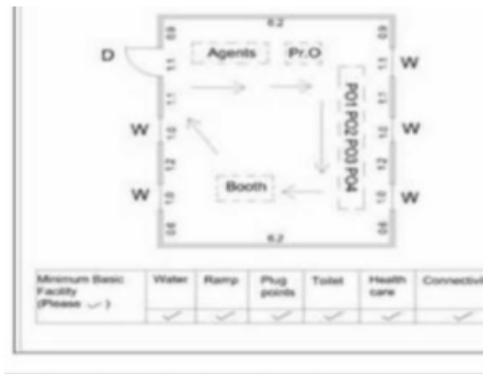

Google Map View

Polling Station Building Front View

Polling Station Front View

Cad View

Key MAP View

1	ATS1192004	பெயர் : பேபி தாயின் பெயர் : சாந்தாமணி வீட்டு எண் : 1 வயது : 31 பாலினம் : பெண்	Photo is available	2	ATS3222544	பெயர் : பா மஞ்சளா கணவர் பெயர் : அரோக்கியசுவாமி வீட்டு எண் : 1/101டி/36 வயது : 54 பாலினம் : பெண்	Photo is available	3	ATS1191733	பெயர் : ஜெயசுதா கணவர் பெயர் : கோவிந்தராஜ் வீட்டு எண் : 1-108-9 வயது : 53 பாலினம் : பெண்	Photo is available
4	ATS3067733	பெயர் : ரகுபரதாப் ம் தந்தை பெயர் : முத்துசாமி வீட்டு எண் : 1/175 ஏ வயது : 20 பாலினம் : ஆண்	Photo is available	5	ATS1900810	பெயர் : நவீன் தந்தை பெயர் : சுரேஷ் குமார் சுரேஷ் குமார் வீட்டு எண் : 1/180 ஏ2 வயது : 25 பாலினம் : ஆண்	Photo is available	6	ATS3218153	பெயர் : மல்லிகா கணவர் பெயர் : செளந்தராஜன் வீட்டு எண் : 1/180 ஏ4 ராமானுஜர் கோவில் வயது : 51 பாலினம் : பெண்	Photo is available
7	ATS3107893	பெயர் : சந்திரன் பொன்னன் தந்தை பெயர் : பொன்னன் வீட்டு எண் : 1/180 ஏ5 வயது : 69 பாலினம் : ஆண்	Photo is available	8	SMP1117506	பெயர் : தங்கமணி கணவர் பெயர் : சந்திரன் வீட்டு எண் : 1/180 A5 வயது : 66 பாலினம் : பெண்	Photo is available	9	FRW4867206	பெயர் : கவிதா கணவர் பெயர் : சிவராஜ் வீட்டு எண் : 1-264 வயது : 39 பாலினம் : பெண்	Photo is available
10	ATS1753003	பெயர் : சங்கீதா தந்தை பெயர் : பொன்னுசாமி வீட்டு எண் : 2 வயது : 34 பாலினம் : பெண்	Photo is available	11	ATS1753086	பெயர் : ராமமூர்த்தி தந்தை பெயர் : மணியன் வீட்டு எண் : 2 வயது : 29 பாலினம் : ஆண்	Photo is available	12	ATS1785187	பெயர் : கீர்த்திவசந்த் தந்தை பெயர் : முருகேசன் வீட்டு எண் : 2 வயது : 27 பாலினம் : ஆண்	Photo is available
13	ATS1124585	பெயர் : சின்னசாமி தந்தை பெயர் : ரங்கன் வீட்டு எண் : 2-2 வயது : 61 பாலினம் : ஆண்	Photo is available	14	ATS1918564	பெயர் : பவித்ரா கணவர் பெயர் : கிருஷ்ணமூர்த்தி வீட்டு எண் : 2/2 வயது : 26 பாலினம் : பெண்	Photo is available	15	ATS1944107	பெயர் : பாலசுந்தரம் கு தந்தை பெயர் : குப்பன் வீட்டு எண் : 2/3டி வயது : 48 பாலினம் : ஆண்	Photo is available
16	ATS1470764	பெயர் : சதீஷ்ரவணன் தந்தை பெயர் : சுப்பிரமணியன் வீட்டு எண் : 2-6 வயது : 41 பாலினம் : ஆண்	Photo is available	17	ATS1851963	பெயர் : தின்பா கணவர் பெயர் : வெங்கடேஷ் வீட்டு எண் : 2/19ஏ வயது : 28 பாலினம் : பெண்	Photo is available	18	ATS1028281	பெயர் : சரண்யா கணவர் பெயர் : நாராயணமூர்த்தி வீட்டு எண் : 2-21 வயது : 31 பாலினம் : பெண்	Photo is available
19	ATS1753284	பெயர் : பவித்ரா தந்தை பெயர் : கிட்டான் வீட்டு எண் : 2-22 வயது : 27 பாலினம் : பெண்	Photo is available	20	ATS1028307	பெயர் : மணிகண்டன் தந்தை பெயர் : வேலுசாமி வீட்டு எண் : 2-24 வயது : 31 பாலினம் : ஆண்	Photo is available	21	AWJ1577782	பெயர் : திலகவதி கணவர் பெயர் : தெண்டபாணி வீட்டு எண் : 2/27 வயது : 65 பாலினம் : பெண்	Photo is available
22	ATS1907120	பெயர் : பிரடோ தந்தை பெயர் : அந்தோணிராஜ் வீட்டு எண் : 2/28/4 வயது : 25 பாலினம் : ஆண்	Photo is available	23	ATS3156585	பெயர் : ஞானேஸ்வரி கணவர் பெயர் : மணிகண்டன் வீட்டு எண் : 2/29ஏ வயது : 22 பாலினம் : பெண்	Photo is available	24	ATS2813251	பெயர் : சக்தி குமார் தந்தை பெயர் : செல்வன் வீட்டு எண் : 2/31 வயது : 24 பாலினம் : ஆண்	Photo is available
25	ATS1028315	பெயர் : அய்யாசாமி தாயின் பெயர் : ரங்கம்மாள் வீட்டு எண் : 2-33 வயது : 37 பாலினம் : ஆண்	Photo is available	26	ATS1124643	பெயர் : அன்பழகன் தந்தை பெயர் : முருகன் வீட்டு எண் : 2-38 வயது : 30 பாலினம் : ஆண்	Photo is available	27	ATS3030004	பெயர் : தனுஜா கணவர் பெயர் : சந்தோஷ்குமார் மு வீட்டு எண் : 2/38 வயது : 22 பாலினம் : பெண்	Photo is available
28	ATS2872471	பெயர் : பிரவீன் குமார் தந்தை பெயர் : சிவக்குமார் வீட்டு எண் : 2/40 டி-2 வயது : 24 பாலினம் : ஆண்	Photo is available	29	ATS3012234	பெயர் : விக்னேஷ் குமார் சி தந்தை பெயர் : சிவக்குமார் வீட்டு எண் : 2/40 டி-2 வயது : 22 பாலினம் : ஆண்	Photo is available	30	ATS2811404	பெயர் : கீர்த்தனா கணவர் பெயர் : மருதாசலம் வீட்டு எண் : 2/43 வயது : 29 பாலினம் : பெண்	Photo is available