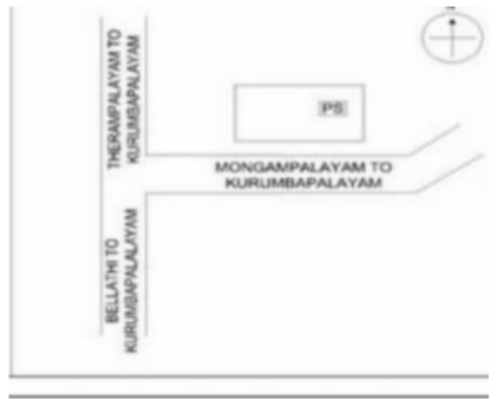

Google Map View

Polling Station Building Front View

Polling Station Front View

Cad View

Key MAP View

1 பெயர் : துளசியம்மாள் கணவர் பெயர்: பழனிசாமி வீட்டு எண் : 1 வயது : 66 பாலினம் : பெண்	ATS0271221 Photo is available	2 பெயர் : சரஸ்வதி கணவர் பெயர்: ராமசாமி வீட்டு எண் : 1 வயது : 50 பாலினம் : பெண்	ATS0271189 Photo is available	3 பெயர் : செல்வராஜ் தந்தை பெயர்: ஆறுமுகம் வீட்டு எண் : 1 வயது : 50 பாலினம் : ஆண்	ATS0271288 Photo is available
4 பெயர் : தமயந்தி கணவர் பெயர்: செல்வராஜ் வீட்டு எண் : 1 வயது : 46 பாலினம் : பெண்	ATS0271296 Photo is available	5 பெயர் : பார்வதி கணவர் பெயர்: நாகேந்திரன் வீட்டு எண் : 1 வயது : 42 பாலினம் : பெண்	ATS0743708 Photo is available	6 பெயர் : செரியசாமி தந்தை பெயர்: மாரப்பன் வீட்டு எண் : 1 வயது : 42 பாலினம் : ஆண்	ATS0743807 Photo is available
7 பெயர் : சிவமணி கணவர் பெயர்: நாகராஜ் வீட்டு எண் : 1 வயது : 40 பாலினம் : பெண்	ATS0743435 Photo is available	8 பெயர் : சசிகலா கணவர் பெயர்: சேகர் வீட்டு எண் : 1 வயது : 38 பாலினம் : பெண்	ATS0271213 Photo is available	9 பெயர் : மணிச்சுடர் கணவர் பெயர்: ஜெயராமன் வீட்டு எண் : 1 வயது : 37 பாலினம் : பெண்	ATS0271171 Photo is available
10 பெயர் : தினேஷ் தந்தை பெயர்: சண்முகம் வீட்டு எண் : 1 வயது : 36 பாலினம் : ஆண்	ATS0271254 Photo is available	11 பெயர் : பாரத்குமார் தந்தை பெயர்: சிவாஜி வீட்டு எண் : 1 வயது : 35 பாலினம் : ஆண்	ATS0271205 Photo is available	12 பெயர் : விஜயகுமார் தந்தை பெயர்: செல்வன் வீட்டு எண் : 1 வயது : 35 பாலினம் : ஆண்	ATS0743674 Photo is available
13 பெயர் : அன்பழகன் தந்தை பெயர்: செல்வன் வீட்டு எண் : 1 வயது : 35 பாலினம் : ஆண்	ATS0743591 Photo is available	14 பெயர் : கௌதமி தந்தை பெயர்: லோகநாதன் வீட்டு எண் : 1 வயது : 33 பாலினம் : பெண்	ATS0743641 Photo is available	15 பெயர் : சுருதி கணவர் பெயர்: பாரத்குமார் வீட்டு எண் : 1 வயது : 32 பாலினம் : பெண்	ATS0743658 Photo is available
# 16 பெயர் : பானுப்பிரியா சிவாஜி தந்தை பெயர்: சிவாஜி வீட்டு எண் : 1 வயது : 31 பாலினம் : பெண்	ATS1028869 Photo is available	17 பெயர் : விஜய குமார் தந்தை பெயர்: கருப்புசாமி வீட்டு எண் : 1 வயது : 31 பாலினம் : ஆண்	ATS1028877 Photo is available	18 பெயர் : இலக்கியா சண்முகம் கணவர் பெயர்: அஜித்குமார் வீட்டு எண் : 1/145ஏ வயது : 21 பாலினம் : பெண்	ATS3009487 Photo is available
19 பெயர் : கமல்ராஜ் தந்தை பெயர்: நாகராஜ் வீட்டு எண் : 2-68 வயது : 38 பாலினம் : ஆண்	FRW4867990 Photo is available	20 பெயர் : கார்த்திக் தாயின் பெயர்: சுமதி வீட்டு எண் : 2-109A வயது : 29 பாலினம் : ஆண்	ATS1192269 Photo is available	21 பெயர் : சிவக்குமார் தந்தை பெயர்: செங்கோடன் வீட்டு எண் : 2-417 வயது : 48 பாலினம் : ஆண்	ATS0743724 Photo is available
22 பெயர் : தமிழ் அரசி கணவர் பெயர்: சிவக் குமார் வீட்டு எண் : 2-417 வயது : 43 பாலினம் : பெண்	ATS0743732 Photo is available	23 பெயர் : ஜான் பேட்ரிக் தந்தை பெயர்: அந்தோணிசாமி வீட்டு எண் : 2/536ஏ - 120 வயது : 62 பாலினம் : ஆண்	ATS2796571 Photo is available	24 பெயர் : வடிவேல் தந்தை பெயர்: ஆறுமுகம் வீட்டு எண் : 3 வயது : 77 பாலினம் : ஆண்	ATS0533281 Photo is available
25 பெயர் : பிரசாந்த் தந்தை பெயர்: மணி வீட்டு எண் : 3 வயது : 32 பாலினம் : ஆண்	ATS0533299 Photo is available	26 பெயர் : சிவசாமி தந்தை பெயர்: நஞ்சப்பக்கவுண்டர் வீட்டு எண் : 3-2 வயது : 67 பாலினம் : ஆண்	ATS2306389 Photo is available	27 பெயர் : லோகநாதன் தந்தை பெயர்: நஞ்சப்பக்கவுண்டர் வீட்டு எண் : 3-2 வயது : 63 பாலினம் : ஆண்	ATS2306397 Photo is available
28 பெயர் : கண்ணாச்சரஸ்வதி கணவர் பெயர்: லோகநாதன் வீட்டு எண் : 3-2 வயது : 54 பாலினம் : பெண்	ATS2306405 Photo is available	29 பெயர் : பரிமளாதேவி கணவர் பெயர்: சிவசாமி வீட்டு எண் : 3-2 வயது : 52 பாலினம் : பெண்	ATS2306413 Photo is available	30 பெயர் : செல்வகணபதி தந்தை பெயர்: சிவசாமி வீட்டு எண் : 3-2-A வயது : 31 பாலினம் : ஆண்	ATS1028927 Photo is available