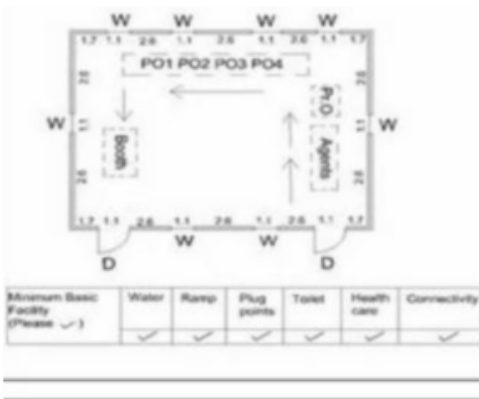

Google Map View

Polling Station Building Front View

Polling Station Front View

Cad View

Key MAP View

1 பெயர் : துளசியம்மாள் கணவர் பெயர்: பழனிசாமி வீட்டு எண் : 1 வயது : 66 பாலினம் : பெண்	ATS0271221 Photo is available	2 பெயர் : சரஸ்வதி கணவர் பெயர்: ராமசாமி வீட்டு எண் : 1 வயது : 50 பாலினம் : பெண்	ATS0271189 Photo is available	3 பெயர் : செல்வராஜ் தந்தை பெயர்: ஆறுமுகம் வீட்டு எண் : 1 வயது : 50 பாலினம் : ஆண்	ATS0271288 Photo is available
4 பெயர் : தமயந்தி கணவர் பெயர்: செல்வராஜ் வீட்டு எண் : 1 வயது : 46 பாலினம் : பெண்	ATS0271296 Photo is available	5 பெயர் : பார்வதி கணவர் பெயர்: நாகேந்திரன் வீட்டு எண் : 1 வயது : 42 பாலினம் : பெண்	ATS0743708 Photo is available	6 பெயர் : செரியசாமி தந்தை பெயர்: மாரப்பன் வீட்டு எண் : 1 வயது : 42 பாலினம் : ஆண்	ATS0743807 Photo is available
7 பெயர் : சிவமணி கணவர் பெயர்: நாகராஜ் வீட்டு எண் : 1 வயது : 40 பாலினம் : பெண்	ATS0743435 Photo is available	8 பெயர் : சசிகலா கணவர் பெயர்: சேகர் வீட்டு எண் : 1 வயது : 38 பாலினம் : பெண்	ATS0271213 Photo is available	9 பெயர் : மணிச்சுடர் கணவர் பெயர்: ஜெயராமன் வீட்டு எண் : 1 வயது : 37 பாலினம் : பெண்	ATS0271171 Photo is available
10 பெயர் : தினேஷ் தந்தை பெயர்: சண்முகம் வீட்டு எண் : 1 வயது : 36 பாலினம் : ஆண்	ATS0271254 Photo is available	11 பெயர் : பாரத்குமார் தந்தை பெயர்: சிவாஜி வீட்டு எண் : 1 வயது : 35 பாலினம் : ஆண்	ATS0271205 Photo is available	12 பெயர் : விஜயகுமார் தந்தை பெயர்: செல்வன் வீட்டு எண் : 1 வயது : 35 பாலினம் : ஆண்	ATS0743674 Photo is available
13 பெயர் : அன்பழகன் தந்தை பெயர்: செல்வன் வீட்டு எண் : 1 வயது : 35 பாலினம் : ஆண்	ATS0743591 Photo is available	14 பெயர் : கௌதமி தந்தை பெயர்: லோகநாதன் வீட்டு எண் : 1 வயது : 33 பாலினம் : பெண்	ATS0743641 Photo is available	15 பெயர் : சுருதி கணவர் பெயர்: பாரத்குமார் வீட்டு எண் : 1 வயது : 32 பாலினம் : பெண்	ATS0743658 Photo is available
# 16 பெயர் : பானுப்பிரியா சிவாஜி தந்தை பெயர்: சிவாஜி வீட்டு எண் : 1 வயது : 31 பாலினம் : பெண்	ATS1028869 Photo is available	17 பெயர் : விஜய குமார் தந்தை பெயர்: கருப்புசாமி வீட்டு எண் : 1 வயது : 31 பாலினம் : ஆண்	ATS1028877 Photo is available	18 பெயர் : இலக்கியா சண்முகம் கணவர் பெயர்: அஜித்குமார் வீட்டு எண் : 1/145ஏ வயது : 21 பாலினம் : பெண்	ATS3009487 Photo is available
19 பெயர் : கமல்ராஜ் தந்தை பெயர்: நாகராஜ் வீட்டு எண் : 2-68 வயது : 38 பாலினம் : ஆண்	FRW4867990 Photo is available	20 பெயர் : கார்த்திக் தாயின் பெயர்: சுமதி வீட்டு எண் : 2-109A வயது : 29 பாலினம் : ஆண்	ATS1192269 Photo is available	21 பெயர் : சிவக்குமார் தந்தை பெயர்: செங்கோடன் வீட்டு எண் : 2-417 வயது : 48 பாலினம் : ஆண்	ATS0743724 Photo is available
22 பெயர் : தமிழ் அரசி கணவர் பெயர்: சிவக் குமார் வீட்டு எண் : 2-417 வயது : 43 பாலினம் : பெண்	ATS0743732 Photo is available	23 பெயர் : ஜான் பேட்ரிக் தந்தை பெயர்: அந்தோணிசாமி வீட்டு எண் : 2/536ஏ - 120 வயது : 62 பாலினம் : ஆண்	ATS2796571 Photo is available	24 பெயர் : வடிவேல் தந்தை பெயர்: ஆறுமுகம் வீட்டு எண் : 3 வயது : 77 பாலினம் : ஆண்	ATS0533281 Photo is available
25 பெயர் : பிரசாந்த் தந்தை பெயர்: மணி வீட்டு எண் : 3 வயது : 32 பாலினம் : ஆண்	ATS0533299 Photo is available	26 பெயர் : சிவசாமி தந்தை பெயர்: நஞ்சப்பக்கவுண்டர் வீட்டு எண் : 3-2 வயது : 67 பாலினம் : ஆண்	ATS2306389 Photo is available	27 பெயர் : லோகநாதன் தந்தை பெயர்: நஞ்சப்பக்கவுண்டர் வீட்டு எண் : 3-2 வயது : 63 பாலினம் : ஆண்	ATS2306397 Photo is available
28 பெயர் : கண்ணாச்சரஸ்வதி கணவர் பெயர்: லோகநாதன் வீட்டு எண் : 3-2 வயது : 54 பாலினம் : பெண்	ATS2306405 Photo is available	29 பெயர் : பரிமளாதேவி கணவர் பெயர்: சிவசாமி வீட்டு எண் : 3-2 வயது : 52 பாலினம் : பெண்	ATS2306413 Photo is available	30 பெயர் : செல்வகணபதி தந்தை பெயர்: சிவசாமி வீட்டு எண் : 3-2-A வயது : 31 பாலினம் : ஆண்	ATS1028927 Photo is available