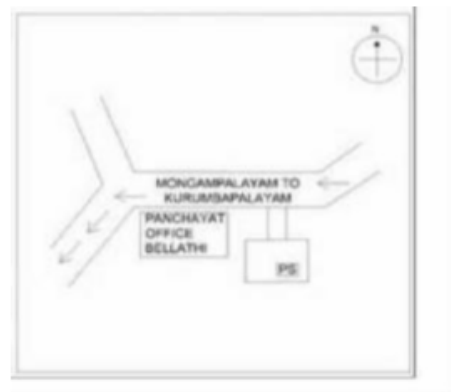

வாக்காளர் பதிவு அலுவலரின்
கையொப்பம்

Nazri Naksha

Google Map View

Polling Station Building Front View

Polling Station Front View

Cad View

Key MAP View

| | | | | | |
|--|------------|--|------------|---|------------|
| 1 பெயர் : மலர்மணி கணவர் பெயர் : பாலசுப்பிரமணியம் வீட்டு எண் : 1A வயது : 39 பாலினம் : பெண் Photo is available | ATS0907329 | 2 பெயர் : ஜோதி கணவர் பெயர் : செல்வன் வீட்டு எண் : 2-2 வயது : 58 பாலினம் : பெண் Photo is available | ATS0271700 | 3 பெயர் : சரவணக்குமார் தந்தை பெயர் : செல்வன் வீட்டு எண் : 2-2 வயது : 39 பாலினம் : ஆண் Photo is available | ATS0271775 |
| 4 பெயர் : சுவீதா கணவர் பெயர் : சரவணக்குமார் வீட்டு எண் : 2-2 வயது : 29 பாலினம் : பெண் Photo is available | ATS1471036 | 5 பெயர் : ராஜம்மாள் கணவர் பெயர் : நஞ்சையன் வீட்டு எண் : 4-74A வயது : 70 பாலினம் : பெண் Photo is available | ATS0271718 | 6 பெயர் : வடிவேல் தந்தை பெயர் : சுப்பையன் வீட்டு எண் : 4-216-A வயது : 31 பாலினம் : பெண் Photo is available | ATS1264764 |
| 7 பெயர் : மதன்குமார் தந்தை பெயர் : பழனிச்சாமி வீட்டு எண் : 5 வயது : 32 பாலினம் : ஆண் Photo is available | ATS1538693 | 8 பெயர் : முத்துசாமி தந்தை பெயர் : சுப்பையக்கவுடர் வீட்டு எண் : 6 வயது : 70 பாலினம் : ஆண் Photo is available | FRW1421676 | 9 பெயர் : சாவித்திரி கணவர் பெயர் : முத்துசாமி வீட்டு எண் : 6 வயது : 51 பாலினம் : பெண் Photo is available | FRW4329181 |
| 10 பெயர் : குமார் தந்தை பெயர் : பழனிச்சாமி வீட்டு எண் : 6 வயது : 49 பாலினம் : ஆண் Photo is available | FRW3395050 | 11 பெயர் : பத்திரம்மாள் கணவர் பெயர் : ரங்கசாமி வீட்டு எண் : 6-1 வயது : 80 பாலினம் : பெண் Photo is available | ATS2257855 | 12 பெயர் : லோகசுந்தரம் தந்தை பெயர் : பத்திரம்மாள் வீட்டு எண் : 6-1 வயது : 54 பாலினம் : ஆண் Photo is available | ATS0638551 |
| 13 பெயர் : தாரகேசுவரி கணவர் பெயர் : லோகசுந்தரம் வீட்டு எண் : 6-1 வயது : 50 பாலினம் : பெண் Photo is available | ATS2257863 | 14 பெயர் : சுப்புலட்சுமி கணவர் பெயர் : மசியப்பன் வீட்டு எண் : 6-2 வயது : 69 பாலினம் : பெண் Photo is available | ATS2257889 | 15 பெயர் : திருமூர்த்தி தந்தை பெயர் : மசியப்பன் வீட்டு எண் : 6-2 வயது : 48 பாலினம் : ஆண் Photo is available | FRW4239331 |
| 16 பெயர் : கீதா கணவர் பெயர் : திருமூர்த்தி வீட்டு எண் : 6-2A வயது : 44 பாலினம் : பெண் Photo is available | ATS0638445 | 17 பெயர் : சாந்தாமணி கணவர் பெயர் : பாலகிருஷ்ணன் வீட்டு எண் : 6-3 வயது : 61 பாலினம் : பெண் Photo is available | ATS2257905 | 18 பெயர் : ஆனந்த்குமார் தந்தை பெயர் : பாலகிருஷ்ணன் வீட்டு எண் : 6-3 வயது : 53 பாலினம் : ஆண் Photo is available | ATS2257913 |
| 19 பெயர் : தேன்மொழி கணவர் பெயர் : பாலகிருஷ்ணன் வீட்டு எண் : 6-3 வயது : 49 பாலினம் : பெண் Photo is available | ATS2257921 | 20 பெயர் : மாதையன் தந்தை பெயர் : பாயண்ணக்கவுடர் வீட்டு எண் : 6-5 வயது : 87 பாலினம் : ஆண் Photo is available | FRW1421536 | 21 பெயர் : பழனியம்மாள் கணவர் பெயர் : மாதையன் வீட்டு எண் : 6-5 வயது : 75 பாலினம் : பெண் Photo is available | FRW1421528 |
| 22 பெயர் : ஆறுமுகசாமி தந்தை பெயர் : சவுண்டப்பக்கவுடர் வீட்டு எண் : 6-7 வயது : 65 பாலினம் : பெண் Photo is available | ATS2257939 | 23 பெயர் : சாந்தாமணி கணவர் பெயர் : ஆறுமுகசாமி வீட்டு எண் : 6-7 வயது : 53 பாலினம் : பெண் Photo is available | ATS2257947 | 24 பெயர் : வேலவன் தந்தை பெயர் : ஆறுமுகசாமி வீட்டு எண் : 6-7 வயது : 33 பாலினம் : ஆண் Photo is available | ATS0744029 |
| E2 25 பெயர் : சுப்பம்மாள் கணவர் பெயர் : மாதையக்கவுடர் வீட்டு எண் : 6-8 வயது : 100 பாலினம் : பெண் Photo is available | ATS2257954 | 26 பெயர் : இராஜேந்திரன் தந்தை பெயர் : மாதையக்கவுடர் வீட்டு எண் : 6-8 வயது : 65 பாலினம் : ஆண் Photo is available | ATS2257962 | 27 பெயர் : தேன்மொழி கணவர் பெயர் : இராஜேந்திரன் வீட்டு எண் : 6-8 வயது : 55 பாலினம் : பெண் Photo is available | ATS2257970 |
| 28 பெயர் : பொன்னுசாமி தந்தை பெயர் : மாதையக்கவுடர் வீட்டு எண் : 6-9 வயது : 68 பாலினம் : ஆண் Photo is available | ATS2257988 | 29 பெயர் : இந்திராணி கணவர் பெயர் : பொன்னுசாமி வீட்டு எண் : 6-9 வயது : 60 பாலினம் : பெண் Photo is available | ATS2257996 | 30 பெயர் : மகேந்திரன் தந்தை பெயர் : பொன்னுசாமி வீட்டு எண் : 6-9 வயது : 44 பாலினம் : ஆண் Photo is available | FRW3395571 |