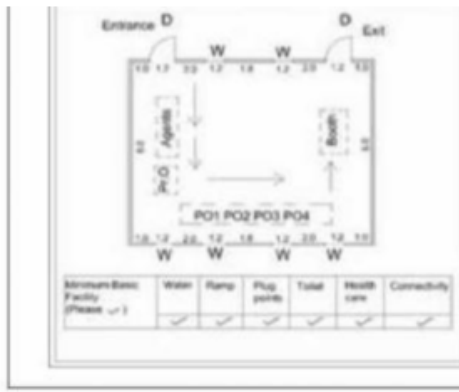

வாக்காளர் பதிவு அலுவலரின்
கையொப்பம்

Nazri Naksha

Google Map View

Polling Station Building Front View

Polling Station Front View

Cad View

Key MAP View

| | | | | | |
|--|------------|--|------------|---|------------|
| 1 பெயர் : மலர்மணி கணவர் பெயர் : பாலசுப்பிரமணியம் வீட்டு எண் : 1A வயது : 39 பாலினம் : பெண் Photo is available | ATS0907329 | 2 பெயர் : ஜோதி கணவர் பெயர் : செல்வன் வீட்டு எண் : 2-2 வயது : 58 பாலினம் : பெண் Photo is available | ATS0271700 | 3 பெயர் : சரவணக்குமார் தந்தை பெயர் : செல்வன் வீட்டு எண் : 2-2 வயது : 39 பாலினம் : ஆண் Photo is available | ATS0271775 |
| 4 பெயர் : சுவீதா கணவர் பெயர் : சரவணக்குமார் வீட்டு எண் : 2-2 வயது : 29 பாலினம் : பெண் Photo is available | ATS1471036 | 5 பெயர் : ராஜம்மாள் கணவர் பெயர் : நஞ்சையன் வீட்டு எண் : 4-74A வயது : 70 பாலினம் : பெண் Photo is available | ATS0271718 | 6 பெயர் : வடிவேல் தந்தை பெயர் : சுப்பையன் வீட்டு எண் : 4-216-A வயது : 31 பாலினம் : பெண் Photo is available | ATS1264764 |
| 7 பெயர் : மதன்குமார் தந்தை பெயர் : பழனிச்சாமி வீட்டு எண் : 5 வயது : 32 பாலினம் : ஆண் Photo is available | ATS1538693 | 8 பெயர் : முத்துசாமி தந்தை பெயர் : சுப்பையக்கவுடர் வீட்டு எண் : 6 வயது : 70 பாலினம் : ஆண் Photo is available | FRW1421676 | 9 பெயர் : சாவித்திரி கணவர் பெயர் : முத்துசாமி வீட்டு எண் : 6 வயது : 51 பாலினம் : பெண் Photo is available | FRW4329181 |
| 10 பெயர் : குமார் தந்தை பெயர் : பழனிச்சாமி வீட்டு எண் : 6 வயது : 49 பாலினம் : ஆண் Photo is available | FRW3395050 | 11 பெயர் : பத்திரம்மாள் கணவர் பெயர் : ரங்கசாமி வீட்டு எண் : 6-1 வயது : 80 பாலினம் : பெண் Photo is available | ATS2257855 | 12 பெயர் : லோகசுந்தரம் தந்தை பெயர் : பத்திரம்மாள் வீட்டு எண் : 6-1 வயது : 54 பாலினம் : ஆண் Photo is available | ATS0638551 |
| 13 பெயர் : தாரகேசுவரி கணவர் பெயர் : லோகசுந்தரம் வீட்டு எண் : 6-1 வயது : 50 பாலினம் : பெண் Photo is available | ATS2257863 | 14 பெயர் : சுப்புலட்சுமி கணவர் பெயர் : மசியப்பன் வீட்டு எண் : 6-2 வயது : 69 பாலினம் : பெண் Photo is available | ATS2257889 | 15 பெயர் : திருமூர்த்தி தந்தை பெயர் : மசியப்பன் வீட்டு எண் : 6-2 வயது : 48 பாலினம் : ஆண் Photo is available | FRW4239331 |
| 16 பெயர் : கீதா கணவர் பெயர் : திருமூர்த்தி வீட்டு எண் : 6-2A வயது : 44 பாலினம் : பெண் Photo is available | ATS0638445 | 17 பெயர் : சாந்தாமணி கணவர் பெயர் : பாலகிருஷ்ணன் வீட்டு எண் : 6-3 வயது : 61 பாலினம் : பெண் Photo is available | ATS2257905 | 18 பெயர் : ஆனந்த்குமார் தந்தை பெயர் : பாலகிருஷ்ணன் வீட்டு எண் : 6-3 வயது : 53 பாலினம் : ஆண் Photo is available | ATS2257913 |
| 19 பெயர் : தேன்மொழி கணவர் பெயர் : பாலகிருஷ்ணன் வீட்டு எண் : 6-3 வயது : 49 பாலினம் : பெண் Photo is available | ATS2257921 | 20 பெயர் : மாதையன் தந்தை பெயர் : பாயண்ணக்கவுடர் வீட்டு எண் : 6-5 வயது : 87 பாலினம் : ஆண் Photo is available | FRW1421536 | 21 பெயர் : பழனியம்மாள் கணவர் பெயர் : மாதையன் வீட்டு எண் : 6-5 வயது : 75 பாலினம் : பெண் Photo is available | FRW1421528 |
| 22 பெயர் : ஆறுமுகசாமி தந்தை பெயர் : சவுண்டப்பக்கவுடர் வீட்டு எண் : 6-7 வயது : 65 பாலினம் : பெண் Photo is available | ATS2257939 | 23 பெயர் : சாந்தாமணி கணவர் பெயர் : ஆறுமுகசாமி வீட்டு எண் : 6-7 வயது : 53 பாலினம் : பெண் Photo is available | ATS2257947 | 24 பெயர் : வேலவன் தந்தை பெயர் : ஆறுமுகசாமி வீட்டு எண் : 6-7 வயது : 33 பாலினம் : ஆண் Photo is available | ATS0744029 |
| E2 25 பெயர் : சுப்பம்மாள் கணவர் பெயர் : மாதையக்கவுடர் வீட்டு எண் : 6-8 வயது : 100 பாலினம் : பெண் Photo is available | ATS2257954 | 26 பெயர் : இராஜேந்திரன் தந்தை பெயர் : மாதையக்கவுடர் வீட்டு எண் : 6-8 வயது : 65 பாலினம் : ஆண் Photo is available | ATS2257962 | 27 பெயர் : தேன்மொழி கணவர் பெயர் : இராஜேந்திரன் வீட்டு எண் : 6-8 வயது : 55 பாலினம் : பெண் Photo is available | ATS2257970 |
| 28 பெயர் : பொன்னுசாமி தந்தை பெயர் : மாதையக்கவுடர் வீட்டு எண் : 6-9 வயது : 68 பாலினம் : ஆண் Photo is available | ATS2257988 | 29 பெயர் : இந்திராணி கணவர் பெயர் : பொன்னுசாமி வீட்டு எண் : 6-9 வயது : 60 பாலினம் : பெண் Photo is available | ATS2257996 | 30 பெயர் : மகேந்திரன் தந்தை பெயர் : பொன்னுசாமி வீட்டு எண் : 6-9 வயது : 44 பாலினம் : ஆண் Photo is available | FRW3395571 |