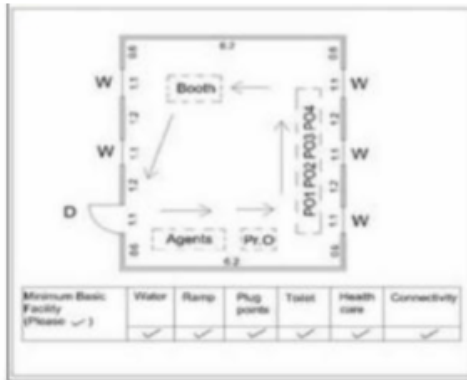

**Google Map View**

**Polling Station Building Front View**

**Polling Station Front View**

**Cad View**

**Key MAP View**

1 பெயர் : லதா கணவர் பெயர் : செந்தில்குமார் வீட்டு எண் : 1 வயது : 38 பாலினம் : பெண் Photo is available	ATS0456087	2 பெயர் : குமுதம் தந்தை பெயர் : சின்னசாமி வீட்டு எண் : 1/4ஏ வயது : 24 பாலினம் : பெண் Photo is available	ATS2829968	3 பெயர் : சமங்கலி தந்தை பெயர் : ரமேஷ் குமார் வீட்டு எண் : 2/304க்யூ1 வயது : 41 பாலினம் : பெண் Photo is available	ATS2882009
4 பெயர் : பார்வதி கணவர் பெயர் : சின்னச்சாமி வீட்டு எண் : 3/66 வயது : 50 பாலினம் : பெண் Photo is available	ATS0459438	5 பெயர் : செந்தில் குமார் தந்தை பெயர் : வேலுமணி வீட்டு எண் : 4 வயது : 27 பாலினம் : ஆண் Photo is available	ATS1785351	6 பெயர் : ஹரி தந்தை பெயர் : சின்னராசன் வீட்டு எண் : 4/1 வயது : 26 பாலினம் : ஆண் Photo is available	ATS2682235
#2 7 பெயர் : சின்னராஜ் தந்தை பெயர் : ஈஸ்வரகவுடர் வீட்டு எண் : 4-1A வயது : 51 பாலினம் : ஆண் Photo is available	ATS2266591	8 பெயர் : கலைமுத்து தந்தை பெயர் : கரிவரதன் வீட்டு எண் : 4-1A வயது : 49 பாலினம் : ஆண் Photo is available	ATS2266609	9 பெயர் : சுப்பம்மாள் கணவர் பெயர் : கரிவரதன் வீட்டு எண் : 4-2 வயது : 75 பாலினம் : பெண் Photo is available	ATS2266617
10 பெயர் : நிர்மலா தந்தை பெயர் : கரிவரதன் வீட்டு எண் : 4-2 வயது : 56 பாலினம் : பெண் Photo is available	FRW1422948	11 பெயர் : வெற்றிவேல்ராஜா தந்தை பெயர் : கரிவரதன் வீட்டு எண் : 4-2 வயது : 53 பாலினம் : ஆண் Photo is available	FRW1422930	12 பெயர் : க வெ ரித்திகா தந்தை பெயர் : கே வெற்றிவேல்ராஜ் வீட்டு எண் : 4/2,மொள்ளே பாளையம் வயது : 21 பாலினம் : பெண் Photo is available	ATS3110111
13 பெயர் : மரகதமணி கணவர் பெயர் : கோபால் வீட்டு எண் : 4-3 வயது : 67 பாலினம் : பெண் Photo is available	ATS2266633	14 பெயர் : ஷோபனா கணவர் பெயர் : சசிகுமார் வீட்டு எண் : 4-3 வயது : 40 பாலினம் : பெண் Photo is available	ATS0272443	15 பெயர் : பவித்ரா தந்தை பெயர் : மணி வீட்டு எண் : 4/3 வயது : 24 பாலினம் : பெண் Photo is available	ATS2682227
16 பெயர் : சசிகுமார் தந்தை பெயர் : கோபாலன் வீட்டு எண் : 4-3A வயது : 47 பாலினம் : ஆண் Photo is available	FRW1423250	17 பெயர் : ஈஸ்வரன் தந்தை பெயர் : பத்திரப்பன் வீட்டு எண் : 4-6 வயது : 62 பாலினம் : ஆண் Photo is available	FRW4285565	18 பெயர் : சரஸ்வதி கணவர் பெயர் : ஈஸ்வரன் வீட்டு எண் : 4-6 வயது : 56 பாலினம் : பெண் Photo is available	FRW4249454
19 பெயர் : சந்தோஷ் குமார் தந்தை பெயர் : ஈஸ்வரன் வீட்டு எண் : 4/6 வயது : 32 பாலினம் : ஆண் Photo is available	ATS2830024	20 பெயர் : ரஞ்சித் குமார் தந்தை பெயர் : ஈஸ்வரன் வீட்டு எண் : 4-6 வயது : 30 பாலினம் : ஆண் Photo is available	ATS1029446	21 பெயர் : பூஜிதா கணவர் பெயர் : சந்தோஷ் குமார் வீட்டு எண் : 4/6 வயது : 28 பாலினம் : பெண் Photo is available	ATS2830065
22 பெயர் : முத்துசாமி தந்தை பெயர் : திருமப்பகவுடர் வீட்டு எண் : 4-7 வயது : 70 பாலினம் : ஆண் Photo is available	ATS2266658	23 பெயர் : தன்வர்ஷா தந்தை பெயர் : முத்துசாமி வீட்டு எண் : 4-7 வயது : 35 பாலினம் : பெண் Photo is available	ATS0456145	24 பெயர் : பாப்பாத்தி கணவர் பெயர் : நஞ்சன் வீட்டு எண் : 4-8 வயது : 80 பாலினம் : பெண் Photo is available	ATS2266674
25 பெயர் : ரங்கராஜ் தந்தை பெயர் : நஞ்சபோயன் வீட்டு எண் : 4-8 வயது : 66 பாலினம் : ஆண் Photo is available	ATS0059402	26 பெயர் : ஜோதிமணி கணவர் பெயர் : ரங்கராஜ் வீட்டு எண் : 4-8 வயது : 61 பாலினம் : பெண் Photo is available	ATS0059410	27 பெயர் : கரிவரதன் தந்தை பெயர் : திருமப்பகவுடர் வீட்டு எண் : 4-10 வயது : 60 பாலினம் : ஆண் Photo is available	ATS0638627
28 பெயர் : சாந்தாமணி கணவர் பெயர் : கரிவரதன் வீட்டு எண் : 4-10 வயது : 51 பாலினம் : பெண் Photo is available	ATS0638742	29 பெயர் : நவந்தகிருஷ்ணன் தந்தை பெயர் : கரிவரதன் வீட்டு எண் : 4-10 வயது : 36 பாலினம் : ஆண் Photo is available	ATS0589861	30 பெயர் : சுகேந்திரன் தந்தை பெயர் : கரிவரதன் வீட்டு எண் : 4-10 வயது : 33 பாலினம் : ஆண் Photo is available	ATS0638700