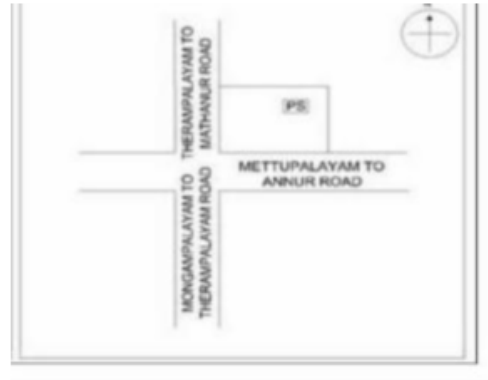

**Google Map View**

**Polling Station Building Front View**

**Polling Station Front View**

**Cad View**

**Key MAP View**

1 பெயர் : லதா கணவர் பெயர் : செந்தில்குமார் வீட்டு எண் : 1 வயது : 38 பாலினம் : பெண் Photo is available	ATS0456087	2 பெயர் : குமுதம் தந்தை பெயர் : சின்னசாமி வீட்டு எண் : 1/4ஏ வயது : 24 பாலினம் : பெண் Photo is available	ATS2829968	3 பெயர் : சமங்கலி தந்தை பெயர் : ரமேஷ் குமார் வீட்டு எண் : 2/304க்யூ1 வயது : 41 பாலினம் : பெண் Photo is available	ATS2882009
4 பெயர் : பார்வதி கணவர் பெயர் : சின்னச்சாமி வீட்டு எண் : 3/66 வயது : 50 பாலினம் : பெண் Photo is available	ATS0459438	5 பெயர் : செந்தில் குமார் தந்தை பெயர் : வேலுமணி வீட்டு எண் : 4 வயது : 27 பாலினம் : ஆண் Photo is available	ATS1785351	6 பெயர் : ஹரி தந்தை பெயர் : சின்னராசன் வீட்டு எண் : 4/1 வயது : 26 பாலினம் : ஆண் Photo is available	ATS2682235
#2 7 பெயர் : சின்னராஜ் தந்தை பெயர் : ஈஸ்வரகவுடர் வீட்டு எண் : 4-1A வயது : 51 பாலினம் : ஆண் Photo is available	ATS2266591	8 பெயர் : கலைமுத்து தந்தை பெயர் : கரிவரதன் வீட்டு எண் : 4-1A வயது : 49 பாலினம் : ஆண் Photo is available	ATS2266609	9 பெயர் : சுப்பம்மாள் கணவர் பெயர் : கரிவரதன் வீட்டு எண் : 4-2 வயது : 75 பாலினம் : பெண் Photo is available	ATS2266617
10 பெயர் : நிர்மலா தந்தை பெயர் : கரிவரதன் வீட்டு எண் : 4-2 வயது : 56 பாலினம் : பெண் Photo is available	FRW1422948	11 பெயர் : வெற்றிவேல்ராஜா தந்தை பெயர் : கரிவரதன் வீட்டு எண் : 4-2 வயது : 53 பாலினம் : ஆண் Photo is available	FRW1422930	12 பெயர் : க வெ ரித்திகா தந்தை பெயர் : கே வெற்றிவேல்ராஜ் வீட்டு எண் : 4/2,மொள்ளே பாளையம் வயது : 21 பாலினம் : பெண் Photo is available	ATS3110111
13 பெயர் : மரகதமணி கணவர் பெயர் : கோபால் வீட்டு எண் : 4-3 வயது : 67 பாலினம் : பெண் Photo is available	ATS2266633	14 பெயர் : ஷோபனா கணவர் பெயர் : சசிகுமார் வீட்டு எண் : 4-3 வயது : 40 பாலினம் : பெண் Photo is available	ATS0272443	15 பெயர் : பவித்ரா தந்தை பெயர் : மணி வீட்டு எண் : 4/3 வயது : 24 பாலினம் : பெண் Photo is available	ATS2682227
16 பெயர் : சசிகுமார் தந்தை பெயர் : கோபாலன் வீட்டு எண் : 4-3A வயது : 47 பாலினம் : ஆண் Photo is available	FRW1423250	17 பெயர் : ஈஸ்வரன் தந்தை பெயர் : பத்திரப்பன் வீட்டு எண் : 4-6 வயது : 62 பாலினம் : ஆண் Photo is available	FRW4285565	18 பெயர் : சரஸ்வதி கணவர் பெயர் : ஈஸ்வரன் வீட்டு எண் : 4-6 வயது : 56 பாலினம் : பெண் Photo is available	FRW4249454
19 பெயர் : சந்தோஷ் குமார் தந்தை பெயர் : ஈஸ்வரன் வீட்டு எண் : 4/6 வயது : 32 பாலினம் : ஆண் Photo is available	ATS2830024	20 பெயர் : ரஞ்சித் குமார் தந்தை பெயர் : ஈஸ்வரன் வீட்டு எண் : 4-6 வயது : 30 பாலினம் : ஆண் Photo is available	ATS1029446	21 பெயர் : பூஜிதா கணவர் பெயர் : சந்தோஷ் குமார் வீட்டு எண் : 4/6 வயது : 28 பாலினம் : பெண் Photo is available	ATS2830065
22 பெயர் : முத்துசாமி தந்தை பெயர் : திருமப்பகவுடர் வீட்டு எண் : 4-7 வயது : 70 பாலினம் : ஆண் Photo is available	ATS2266658	23 பெயர் : தன்வர்ஷா தந்தை பெயர் : முத்துசாமி வீட்டு எண் : 4-7 வயது : 35 பாலினம் : பெண் Photo is available	ATS0456145	24 பெயர் : பாப்பாத்தி கணவர் பெயர் : நஞ்சன் வீட்டு எண் : 4-8 வயது : 80 பாலினம் : பெண் Photo is available	ATS2266674
25 பெயர் : ரங்கராஜ் தந்தை பெயர் : நஞ்சபோயன் வீட்டு எண் : 4-8 வயது : 66 பாலினம் : ஆண் Photo is available	ATS0059402	26 பெயர் : ஜோதிமணி கணவர் பெயர் : ரங்கராஜ் வீட்டு எண் : 4-8 வயது : 61 பாலினம் : பெண் Photo is available	ATS0059410	27 பெயர் : கரிவரதன் தந்தை பெயர் : திருமப்பகவுடர் வீட்டு எண் : 4-10 வயது : 60 பாலினம் : ஆண் Photo is available	ATS0638627
28 பெயர் : சாந்தாமணி கணவர் பெயர் : கரிவரதன் வீட்டு எண் : 4-10 வயது : 51 பாலினம் : பெண் Photo is available	ATS0638742	29 பெயர் : நவந்தகிருஷ்ணன் தந்தை பெயர் : கரிவரதன் வீட்டு எண் : 4-10 வயது : 36 பாலினம் : ஆண் Photo is available	ATS0589861	30 பெயர் : சுகேந்திரன் தந்தை பெயர் : கரிவரதன் வீட்டு எண் : 4-10 வயது : 33 பாலினம் : ஆண் Photo is available	ATS0638700