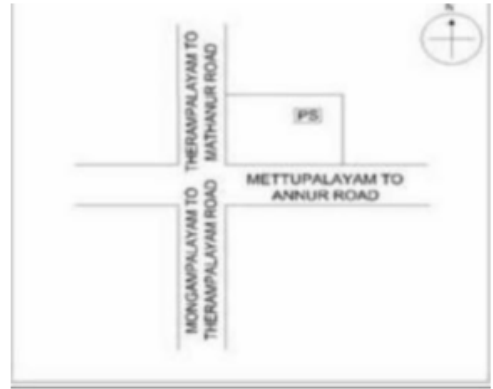

Google Map View

Polling Station Building Front View

Polling Station Front View

Cad View

Key MAP View

1 பெயர் : சதீஷ் குமார் தந்தை பெயர்: மணியன் வீட்டு எண் : 1 வயது : 27 பாலினம் : ஆண்	ATS1753789 Photo is available	2 பெயர் : சிவசுந்தரி தந்தை பெயர்: ராஜேந்திரன் வீட்டு எண் : 1 வயது : 24 பாலினம் : பெண்	ATS2926061 Photo is available	3 பெயர் : சிவசங்கர் தந்தை பெயர்: வரதராஜ் வீட்டு எண் : 2-23 வயது : 31 பாலினம் : ஆண்	ATS0907576 Photo is available
4 பெயர் : சின்தியா மலி தந்தை பெயர்: சந்திரன் வீட்டு எண் : 3/51 வயது : 25 பாலினம் : பெண்	ATS2830115 Photo is available	5 பெயர் : நா சமேதா தந்தை பெயர்: நாகேந்தரகுமார் வீட்டு எண் : 3/55ஏ வயது : 19 பாலினம் : பெண்	ATS3204831 Photo is available	6 பெயர் : ரங்கராஜ் தந்தை பெயர்: மாதையக்கவுடர் வீட்டு எண் : 3-98 வயது : 66 பாலினம் : ஆண்	ATS1896521 Photo is available
7 பெயர் : கனிஷ்க ஸ்ரீ தந்தை பெயர்: ரவிசுமார் வீட்டு எண் : 3/118 வயது : 20 பாலினம் : பெண்	ATS3072204 Photo is available	8 பெயர் : சிபி எம் ஜார்ஜ் தந்தை பெயர்: எம் வி ஜார்ஜ் வீட்டு எண் : 3-189 வயது : 63 பாலினம் : ஆண்	ATS0744383 Photo is available	9 பெயர் : ஜீனா சிபி கணவர் பெயர்: ஜார்ஜ் வீட்டு எண் : 3-189 வயது : 58 பாலினம் : பெண்	ATS1029495 Photo is available
10 பெயர் : சானியா தந்தை பெயர்: ஜார்ஜ் வீட்டு எண் : 3-189 வயது : 35 பாலினம் : பெண்	ATS1029628 Photo is available	11 பெயர் : சஞ்சனா தந்தை பெயர்: ஜார்ஜ் வீட்டு எண் : 3-189 வயது : 32 பாலினம் : பெண்	ATS1029529 Photo is available	12 பெயர் : ரமேஷ் குமார் பா பாலன் தந்தை பெயர்: பாலன் வீட்டு எண் : 3/200 ஏ12 வயது : 46 பாலினம் : ஆண்	ATS3078136 Photo is available
13 பெயர் : கவிதா தாயின் பெயர்: மணிமேகலை வீட்டு எண் : 3/200 ஏ12 வயது : 37 பாலினம் : பெண்	ATS0533729 Photo is available	14 பெயர் : சுதா கணவர் பெயர்: வெற்றிவேல்ராஜ் வீட்டு எண் : 4-2 வயது : 49 பாலினம் : பெண்	FRW4477261 Photo is available	15 பெயர் : சுதாமணி கணவர் பெயர்: மணி வீட்டு எண் : 4-3 வயது : 47 பாலினம் : பெண்	FRW4484960 Photo is available
16 பெயர் : ஷர்மிளாபாரதி தந்தை பெயர்: மணி வீட்டு எண் : 4-3 வயது : 29 பாலினம் : பெண்	ATS1471531 Photo is available	17 பெயர் : திவ்யபிரசாந்த் தந்தை பெயர்: திம்மையன் வீட்டு எண் : 4-5 வயது : 29 பாலினம் : ஆண்	ATS1471424 Photo is available	18 பெயர் : சந்தோஷ் குமார் தந்தை பெயர்: ஈஸ்வரன் வீட்டு எண் : 4-6 வயது : 32 பாலினம் : ஆண்	ATS0744573 Photo is available
19 பெயர் : காஞ்சனா கணவர் பெயர்: சசிசுமார் வீட்டு எண் : 4-49 வயது : 42 பாலினம் : பெண்	ATS0744748 Photo is available	20 பெயர் : வேல்முருகன் தந்தை பெயர்: நடராஜ் வீட்டு எண் : 4-53a வயது : 32 பாலினம் : ஆண்	ATS0744763 Photo is available	21 பெயர் : வினோதினி கணவர் பெயர்: ரகுசுமார் வீட்டு எண் : 4-69A வயது : 40 பாலினம் : பெண்	FRW4477295 Photo is available
22 பெயர் : ரத்தினம்மாள் கணவர் பெயர்: வேணுகோபால் வீட்டு எண் : 4-72a வயது : 40 பாலினம் : பெண்	ATS0744581 Photo is available	23 பெயர் : காமினிதேவி தந்தை பெயர்: ராமசுப்பையன் வீட்டு எண் : 4-74 வயது : 70 பாலினம் : பெண்	ATS2290385 Photo is available	24 பெயர் : சரஸ்வதி தந்தை பெயர்: ராமசுப்பையன் வீட்டு எண் : 4-74 வயது : 55 பாலினம் : பெண்	ATS2290393 Photo is available
25 பெயர் : மோகன பிரியா தாயின் பெயர்: சரஸ்வதி வீட்டு எண் : 4/74A வயது : 28 பாலினம் : பெண்	ATS1801232 Photo is available	26 பெயர் : சத்தியா கணவர் பெயர்: ரங்கராஜ் வீட்டு எண் : 4-74E வயது : 41 பாலினம் : பெண்	ATS1029644 Photo is available	27 பெயர் : சவிதா கணவர் பெயர்: கனகராஜ் வீட்டு எண் : 4/74 ஈ-1 வயது : 49 பாலினம் : பெண்	ATS0272492 Photo is available
28 பெயர் : நரேந்திரன் தந்தை பெயர்: கனகராஜ் வீட்டு எண் : 4/74 ஏ-1 வயது : 24 பாலினம் : ஆண்	ATS3119799 Photo is available	29 பெயர் : மனோபாரதி ப தந்தை பெயர்: பழனிசாமி ம வீட்டு எண் : 4/74இ6 வயது : 23 பாலினம் : ஆண்	ATS2962009 Photo is available	30 பெயர் : ஜெயந்தி கணவர் பெயர்: ரகுபதி வீட்டு எண் : 4-82 வயது : 40 பாலினம் : பெண்	ATS0744375 Photo is available