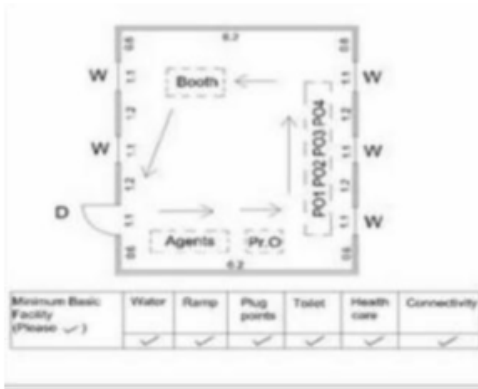

Google Map View

Polling Station Building Front View

Polling Station Front View

Cad View

Key MAP View

1 பெயர் : சதீஷ் குமார் தந்தை பெயர்: மணியன் வீட்டு எண் : 1 வயது : 27 பாலினம் : ஆண்	ATS1753789 Photo is available	2 பெயர் : சிவசுந்தரி தந்தை பெயர்: ராஜேந்திரன் வீட்டு எண் : 1 வயது : 24 பாலினம் : பெண்	ATS2926061 Photo is available	3 பெயர் : சிவசங்கர் தந்தை பெயர்: வரதராஜ் வீட்டு எண் : 2-23 வயது : 31 பாலினம் : ஆண்	ATS0907576 Photo is available
4 பெயர் : சின்தியா மலி தந்தை பெயர்: சந்திரன் வீட்டு எண் : 3/51 வயது : 25 பாலினம் : பெண்	ATS2830115 Photo is available	5 பெயர் : நா சமேதா தந்தை பெயர்: நாகேந்தரகுமார் வீட்டு எண் : 3/55ஏ வயது : 19 பாலினம் : பெண்	ATS3204831 Photo is available	6 பெயர் : ரங்கராஜ் தந்தை பெயர்: மாதையக்கவுடர் வீட்டு எண் : 3-98 வயது : 66 பாலினம் : ஆண்	ATS1896521 Photo is available
7 பெயர் : கனிஷ்க ஸ்ரீ தந்தை பெயர்: ரவிசுமார் வீட்டு எண் : 3/118 வயது : 20 பாலினம் : பெண்	ATS3072204 Photo is available	8 பெயர் : சிபி எம் ஜார்ஜ் தந்தை பெயர்: எம் வி ஜார்ஜ் வீட்டு எண் : 3-189 வயது : 63 பாலினம் : ஆண்	ATS0744383 Photo is available	9 பெயர் : ஜீனா சிபி கணவர் பெயர்: ஜார்ஜ் வீட்டு எண் : 3-189 வயது : 58 பாலினம் : பெண்	ATS1029495 Photo is available
10 பெயர் : சானியா தந்தை பெயர்: ஜார்ஜ் வீட்டு எண் : 3-189 வயது : 35 பாலினம் : பெண்	ATS1029628 Photo is available	11 பெயர் : சஞ்சனா தந்தை பெயர்: ஜார்ஜ் வீட்டு எண் : 3-189 வயது : 32 பாலினம் : பெண்	ATS1029529 Photo is available	12 பெயர் : ரமேஷ் குமார் பா பாலன் தந்தை பெயர்: பாலன் வீட்டு எண் : 3/200 ஏ12 வயது : 46 பாலினம் : ஆண்	ATS3078136 Photo is available
13 பெயர் : கவிதா தாயின் பெயர்: மணிமேகலை வீட்டு எண் : 3/200 ஏ12 வயது : 37 பாலினம் : பெண்	ATS0533729 Photo is available	14 பெயர் : சுதா கணவர் பெயர்: வெற்றிவேல்ராஜ் வீட்டு எண் : 4-2 வயது : 49 பாலினம் : பெண்	FRW4477261 Photo is available	15 பெயர் : சுதாமணி கணவர் பெயர்: மணி வீட்டு எண் : 4-3 வயது : 47 பாலினம் : பெண்	FRW4484960 Photo is available
16 பெயர் : ஷர்மிளாபாரதி தந்தை பெயர்: மணி வீட்டு எண் : 4-3 வயது : 29 பாலினம் : பெண்	ATS1471531 Photo is available	17 பெயர் : திவ்யபிரசாந்த் தந்தை பெயர்: திம்மையன் வீட்டு எண் : 4-5 வயது : 29 பாலினம் : ஆண்	ATS1471424 Photo is available	18 பெயர் : சந்தோஷ் குமார் தந்தை பெயர்: ஈஸ்வரன் வீட்டு எண் : 4-6 வயது : 32 பாலினம் : ஆண்	ATS0744573 Photo is available
19 பெயர் : காஞ்சனா கணவர் பெயர்: சசிசுமார் வீட்டு எண் : 4-49 வயது : 42 பாலினம் : பெண்	ATS0744748 Photo is available	20 பெயர் : வேல்முருகன் தந்தை பெயர்: நடராஜ் வீட்டு எண் : 4-53a வயது : 32 பாலினம் : ஆண்	ATS0744763 Photo is available	21 பெயர் : வினோதினி கணவர் பெயர்: ரகுசுமார் வீட்டு எண் : 4-69A வயது : 40 பாலினம் : பெண்	FRW4477295 Photo is available
22 பெயர் : ரத்தினம்மாள் கணவர் பெயர்: வேணுகோபால் வீட்டு எண் : 4-72a வயது : 40 பாலினம் : பெண்	ATS0744581 Photo is available	23 பெயர் : காமினிதேவி தந்தை பெயர்: ராமசுப்பையன் வீட்டு எண் : 4-74 வயது : 70 பாலினம் : பெண்	ATS2290385 Photo is available	24 பெயர் : சரஸ்வதி தந்தை பெயர்: ராமசுப்பையன் வீட்டு எண் : 4-74 வயது : 55 பாலினம் : பெண்	ATS2290393 Photo is available
25 பெயர் : மோகன பிரியா தாயின் பெயர்: சரஸ்வதி வீட்டு எண் : 4/74A வயது : 28 பாலினம் : பெண்	ATS1801232 Photo is available	26 பெயர் : சத்தியா கணவர் பெயர்: ரங்கராஜ் வீட்டு எண் : 4-74E வயது : 41 பாலினம் : பெண்	ATS1029644 Photo is available	27 பெயர் : சவிதா கணவர் பெயர்: கனகராஜ் வீட்டு எண் : 4/74 ஈ-1 வயது : 49 பாலினம் : பெண்	ATS0272492 Photo is available
28 பெயர் : நரேந்திரன் தந்தை பெயர்: கனகராஜ் வீட்டு எண் : 4/74 ஏ-1 வயது : 24 பாலினம் : ஆண்	ATS3119799 Photo is available	29 பெயர் : மனோபாரதி ப தந்தை பெயர்: பழனிசாமி ம வீட்டு எண் : 4/74இ6 வயது : 23 பாலினம் : ஆண்	ATS2962009 Photo is available	30 பெயர் : ஜெயந்தி கணவர் பெயர்: ரகுபதி வீட்டு எண் : 4-82 வயது : 40 பாலினம் : பெண்	ATS0744375 Photo is available