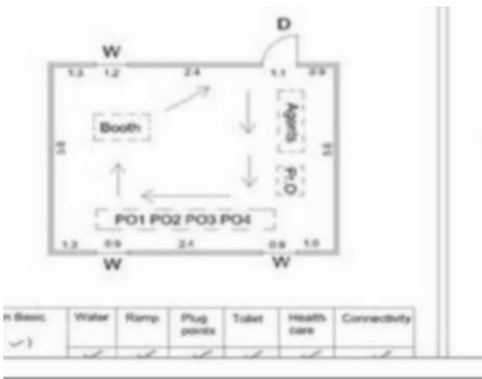

**Google Map View**

**Polling Station Building Front View**

**Polling Station Front View**

**Cad View**

**Key MAP View**

1 பெயர் : சகுந்தலா கணவர் பெயர் : வேணுகோபால் வீட்டு எண் : 1 வயது : 45 பாலினம் : பெண் Photo is available	ATS0273433	2 பெயர் : தமிழ் செல்வன் தந்தை பெயர் : சஸ்வரன் வீட்டு எண் : 1 வயது : 38 பாலினம் : ஆண் Photo is available	FRW4464335	3 பெயர் : விஷ்ணு பிரபா தந்தை பெயர் : யுவராஜ் வீட்டு எண் : 1 வயது : 22 பாலினம் : பெண் Photo is available	ATS3107000
4 பெயர் : மாரிமுத்து தந்தை பெயர் : முருகன் வீட்டு எண் : 1-2-5A வயது : 71 பாலினம் : ஆண் Photo is available	ATS1029883	5 பெயர் : கண்ணம்மாள் கணவர் பெயர் : சின்னாள் வீட்டு எண் : 1-13A வயது : 84 பாலினம் : பெண் Photo is available	ATS0534263	6 பெயர் : முத்துகுமார் தந்தை பெயர் : பேச்சிமுத்து வீட்டு எண் : 1-13A வயது : 37 பாலினம் : ஆண் Photo is available	FRW4464269
7 பெயர் : சதீஷ்குமார் தந்தை பெயர் : ராமன் வீட்டு எண் : 1-15A வயது : 34 பாலினம் : ஆண் Photo is available	ATS0745752	8 பெயர் : கார்த்திக் தந்தை பெயர் : சுப்ரமணியம் வீட்டு எண் : 1-15a வயது : 32 பாலினம் : ஆண் Photo is available	ATS0745372	9 பெயர் : யசோதா கணவர் பெயர் : பூபதி வீட்டு எண் : 1/20B வயது : 44 பாலினம் : பெண் Photo is available	FRW3410099
10 பெயர் : ரங்கம்மாள் கணவர் பெயர் : மாஸ்தண்ண கவுடர் வீட்டு எண் : 1-29A வயது : 90 பாலினம் : பெண் Photo is available	ATS0059881	11 பெயர் : மரகதமணி கணவர் பெயர் : சிவராஜ் வீட்டு எண் : 1-29A வயது : 42 பாலினம் : பெண் Photo is available	ATS0059931	12 பெயர் : திய்யா தந்தை பெயர் : ரவிசந்தரன் வீட்டு எண் : 1/35 வயது : 27 பாலினம் : பெண் Photo is available	ATS1804764
13 பெயர் : பூமிகா தந்தை பெயர் : தனசேகர் வீட்டு எண் : 1/37 ஏ வயது : 22 பாலினம் : பெண் Photo is available	ATS2947737	14 பெயர் : தீபிகா தந்தை பெயர் : தமிழ் செல்வன் வீட்டு எண் : 1/55ஜே வயது : 27 பாலினம் : பெண் Photo is available	ATS2881977	15 பெயர் : கொச்சு திரேலா தாயின் பெயர் : குஞ்சிபையிலி வீட்டு எண் : 1-60 வயது : 83 பாலினம் : பெண் Photo is available	ATS0059907
16 பெயர் : கார்மல் தந்தை பெயர் : அந்தோணி வீட்டு எண் : 1-60 வயது : 61 பாலினம் : பெண் Photo is available	ATS0059923	17 பெயர் : ஷாஜி ஜான் இதரர் பெயர் : சிஸ்டர் சுப்பீரியர் வீட்டு எண் : 1/60 வயது : 60 பாலினம் : பெண் Photo is available	ATS1883842	18 பெயர் : வெங்கிட ரத்தினம் இதரர் பெயர் : சிஸ்டர் சுப்பீரியர் வீட்டு எண் : 1/60 வயது : 55 பாலினம் : பெண் Photo is available	ATS1812338
19 பெயர் : அலமேலு இதரர் பெயர் : சிஸ்டர் சுப்பீரியர் வீட்டு எண் : 1/60 வயது : 50 பாலினம் : பெண் Photo is available	ATS1814292	20 பெயர் : ஷிரேயா இதரர் பெயர் : கிஸ்டர் சுப்பீரியர் வீட்டு எண் : 1/60 வயது : 41 பாலினம் : பெண் Photo is available	ATS1814359	21 பெயர் : விஜயா இதரர் பெயர் : சிஸ்டர் சுப்பீரியர் வீட்டு எண் : 1/60 வயது : 40 பாலினம் : பெண் Photo is available	ATS1814300
22 பெயர் : அகிலாண்டேஸ்வரி இதரர் பெயர் : சிஸ்டர் சுப்பீரியர் வீட்டு எண் : 1/60 வயது : 37 பாலினம் : பெண் Photo is available	ATS1883370	23 பெயர் : பிரியா லட்சுமணன் இதரர் பெயர் : சிஸ்டர் சுப்பீரியர் வீட்டு எண் : 1/60 வயது : 37 பாலினம் : பெண் Photo is available	ATS1812783	24 பெயர் : சிஸ்டர் ஸாலிஜோஸப் தந்தை பெயர் : ஜோஸப் வீட்டு எண் : 1-60A வயது : 67 பாலினம் : பெண் Photo is available	FRW4477329
25 பெயர் : பானுமதி தந்தை பெயர் : சங்கரன் வீட்டு எண் : 1-60A வயது : 57 பாலினம் : பெண் Photo is available	ATS0590406	26 பெயர் : சிஸ்டர் லிண்டாஜோஸ் தந்தை பெயர் : ஜோசப் தாமஸ் வீட்டு எண் : 1-60A வயது : 55 பாலினம் : பெண் Photo is available	FRW4477311	27 பெயர் : ஸீமா டீ ஏ தந்தை பெயர் : டீ வீ ஆன்ட்ரூஸ் வீட்டு எண் : 1-60A வயது : 49 பாலினம் : பெண் Photo is available	FRW4464293
28 பெயர் : ஓம்னா கணவர் பெயர் : குரியன் வீட்டு எண் : 1-60A வயது : 49 பாலினம் : பெண் Photo is available	ATS0590489	29 பெயர் : பில்லி ப தா தந்தை பெயர் : தாமஸ் ப அ வீட்டு எண் : 1-60A வயது : 47 பாலினம் : பெண் Photo is available	FRW4497178	30 பெயர் : சிஸ்டர்அலீனா தந்தை பெயர் : சன்னி தாமஸ் வீட்டு எண் : 1-60A வயது : 42 பாலினம் : பெண் Photo is available	FRW4464277