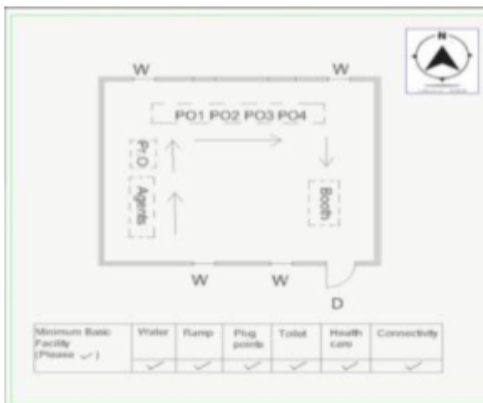

Google Map View

Polling Station Building Front View

Polling Station Front View

Cad View

Key MAP View

1 பெயர் : ஜெஸ்ஸி கணவர் பெயர் : ஜான் வீட்டு எண் : 1/799 வயது : 50 பாலினம் : பெண்	ATS2746766 Photo is available	2 பெயர் : பொன்னுசாமி தந்தை பெயர் : கலாமணி வீட்டு எண் : 2-291 வயது : 39 பாலினம் : ஆண்	ATS0667303 Photo is available	3 பெயர் : சையதுமுகமது தந்தை பெயர் : மதர்சாராவுத்தர் வீட்டு எண் : 3 வயது : 73 பாலினம் : ஆண்	FRW2733236 Photo is available
4 பெயர் : மனோன்மணி கணவர் பெயர் : சென்னியப்பன் வீட்டு எண் : 3 வயது : 67 பாலினம் : பெண்	ATS1986868 Photo is available	5 பெயர் : முகம்மதுஉமர் தந்தை பெயர் : முகம்மது வீட்டு எண் : 3 வயது : 55 பாலினம் : ஆண்	ATS1986876 Photo is available	6 பெயர் : தாயீரா கணவர் பெயர் : முகம்மதுஉமர் வீட்டு எண் : 3 வயது : 50 பாலினம் : பெண்	ATS1986884 Photo is available
7 பெயர் : காயத்ரி கணவர் பெயர் : தனபால் வீட்டு எண் : 3-60 வயது : 45 பாலினம் : பெண்	ATS0667444 Photo is available	8 பெயர் : சசிகலா தந்தை பெயர் : செல்வராஜ் வீட்டு எண் : 3-150 வயது : 35 பாலினம் : பெண்	ATS0667493 Photo is available	9 பெயர் : நிஷாந்த் தந்தை பெயர் : சுந்தரம் வீட்டு எண் : 3-214 வயது : 31 பாலினம் : ஆண்	ATS0667410 Photo is available
10 பெயர் : காவேரி தந்தை பெயர் : பிரபாகரன் வீட்டு எண் : 3-284 வயது : 32 பாலினம் : பெண்	ATS0667485 Photo is available	11 பெயர் : பொன்னுசாமி தந்தை பெயர் : கெம்பேகவுண்டர் வீட்டு எண் : 3-372 வயது : 75 பாலினம் : ஆண்	ATS0667311 Photo is available	12 பெயர் : சவுதாபீபி கணவர் பெயர் : முகம்மதுகாசிம் வீட்டு எண் : 4 வயது : 71 பாலினம் : பெண்	ATS1986892 Photo is available
13 பெயர் : ஜாகீர்உசேன் தந்தை பெயர் : முகம்மதுகாசிம் வீட்டு எண் : 4 வயது : 55 பாலினம் : ஆண்	ATS1986900 Photo is available	# 14 பெயர் : வினோத் குமார் இர தந்தை பெயர் : ரவி இரவி வீட்டு எண் : 54 வயது : 36 பாலினம் : ஆண்	ATS1830991 Photo is available	15 பெயர் : பொன்னுமணி கணவர் பெயர் : பழனிச்சாமி வீட்டு எண் : 4 வயது : 32 பாலினம் : பெண்	ATS0869826 Photo is available
# 16 பெயர் : ரவி சே தந்தை பெயர் : சேஷன் வீட்டு எண் : 54 வயது : 69 பாலினம் : ஆண்	ATS1830975 Photo is available	17 பெயர் : முகமது ரியால் தந்தை பெயர் : முகமது ரபிக் வீட்டு எண் : 4/12/1-D3 வயது : 25 பாலினம் : ஆண்	ATS1831155 Photo is available	18 பெயர் : கனிமொழி கணவர் பெயர் : சீனிவாசன் வீட்டு எண் : 4-56 வயது : 35 பாலினம் : பெண்	ATS1094424 Photo is available
19 பெயர் : பிரதீப் தந்தை பெயர் : மூர்த்தி வீட்டு எண் : 4/245 வயது : 24 பாலினம் : ஆண்	ATS2814275 Photo is available	20 பெயர் : கலைவாணி கணவர் பெயர் : யுவராஜ் வீட்டு எண் : 4இ1 வயது : 31 பாலினம் : பெண்	ATS2915650 Photo is available	21 பெயர் : ரேணுகா தந்தை பெயர் : பழனிச்சாமி வீட்டு எண் : 4e-2 வயது : 45 பாலினம் : பெண்	ATS0509570 Photo is available
22 பெயர் : நிலவன் தந்தை பெயர் : பிரகாசம் வீட்டு எண் : 4ஃபட வயது : 26 பாலினம் : ஆண்	ATS2746782 Photo is available	23 பெயர் : சத்திய நாராயணன் தந்தை பெயர் : சுப்பிரமணி வீட்டு எண் : 4-J-5 வயது : 53 பாலினம் : ஆண்	ATS0869792 Photo is available	24 பெயர் : பாக்கியலட்சுமி கணவர் பெயர் : சத்ய நாராயணன் வீட்டு எண் : 4-J-5 வயது : 48 பாலினம் : பெண்	ATS0869800 Photo is available
25 பெயர் : வினிபேண்டின் பெசங்க தந்தை பெயர் : ஜோசப் பெசங்க வீட்டு எண் : 5 வயது : 29 பாலினம் : ஆண்	ATS2939155 Photo is available	26 பெயர் : அனீஸ் பாத்திமா முஹம்மது நிஸார் அலி கணவர் பெயர் : முஹம்மது நிஸார் அலி வீட்டு எண் : 5/69 வயது : 27 பாலினம் : பெண்	ATS3020021 Photo is available	27 பெயர் : சௌமியா தந்தை பெயர் : மணிகண்டன் வீட்டு எண் : 6/23 வயது : 24 பாலினம் : பெண்	ATS2790780 Photo is available
28 பெயர் : சின்னப்பா கணவர் பெயர் : முருகேஷன் வீட்டு எண் : 6பீ1 வயது : 38 பாலினம் : பெண்	ATS2790608 Photo is available	29 பெயர் : சுந்தர்ராஜ் தந்தை பெயர் : நாராயணசாமி வீட்டு எண் : 8 வயது : 63 பாலினம் : ஆண்	ATS1986934 Photo is available	30 பெயர் : நாகரத்தினம் கணவர் பெயர் : சுந்தர்ராஜ் வீட்டு எண் : 8 வயது : 58 பாலினம் : பெண்	ATS1986942 Photo is available