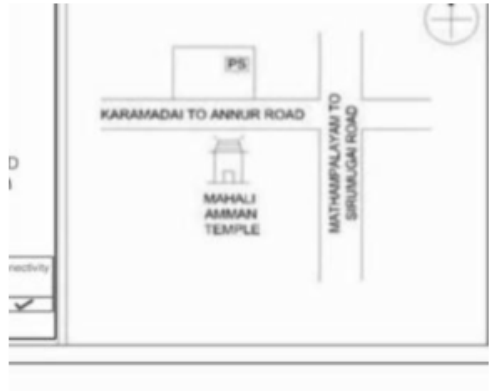

Google Map View

Polling Station Building Front View

Polling Station Front View

Cad View

Key MAP View

1 பெயர் : களிதாசன் தந்தை பெயர்: சிக்கான் வீட்டு எண் : 1-3-628c வயது : 37 பாலினம் : ஆண் Photo is available	ATS0639468	2 பெயர் : இந்துராணி தந்தை பெயர்: அம்மாசை வீட்டு எண் : 1-106 வயது : 36 பாலினம் : பெண் Photo is available	ATS0062901	3 பெயர் : ஸ்ரீதர் தந்தை பெயர்: அம்மாசை வீட்டு எண் : 1-106D வயது : 31 பாலினம் : ஆண் Photo is available	ATS1194182
4 பெயர் : சசிகலா கணவர் பெயர்: சண்முகம் வீட்டு எண் : 1-106F வயது : 38 பாலினம் : பெண் Photo is available	ATS1193937	5 பெயர் : ஆனந்தராஜ் தந்தை பெயர்: சுந்தரம் வீட்டு எண் : 1-107-A வயது : 33 பாலினம் : ஆண் Photo is available	ATS0591313	6 பெயர் : பாப்பம்மாள் கணவர் பெயர்: பண்ணாரி வீட்டு எண் : 1-107J வயது : 52 பாலினம் : பெண் Photo is available	ATS2293173
7 பெயர் : மரகதம் கணவர் பெயர்: ரவி வீட்டு எண் : 1-110-R வயது : 40 பாலினம் : பெண் Photo is available	ATS0639195	8 பெயர் : கார்த்திக் தந்தை பெயர்: ரங்கசாமி வீட்டு எண் : 1/118 வயது : 27 பாலினம் : ஆண் Photo is available	ATS3116472	9 பெயர் : மூர்த்தி தந்தை பெயர்: ராமன் வீட்டு எண் : 1/166 வயது : 57 பாலினம் : ஆண் Photo is available	ATS1926310
10 பெயர் : வள்ளி கணவர் பெயர்: மூர்த்தி வீட்டு எண் : 1/166 வயது : 50 பாலினம் : பெண் Photo is available	ATS1935717	11 பெயர் : ஜாஸ்மின் தந்தை பெயர்: சுப்பிரமணி வீட்டு எண் : 1-213H வயது : 27 பாலினம் : பெண் Photo is available	ATS1754274	12 பெயர் : மைனாவதி கணவர் பெயர்: மூர்த்தி வீட்டு எண் : 1-223A வயது : 59 பாலினம் : பெண் Photo is available	ATS1030717
13 பெயர் : நாகராஜன் தந்தை பெயர்: மூர்த்தி வீட்டு எண் : 1-223A வயது : 40 பாலினம் : ஆண் Photo is available	ATS1030725	14 பெயர் : சுவரதி தந்தை பெயர்: தர்மராஜ் வீட்டு எண் : 1-303 வயது : 30 பாலினம் : பெண் Photo is available	ATS1193960	15 பெயர் : அசோக் தந்தை பெயர்: ஈஸ்வரன் வீட்டு எண் : 1-313 வயது : 30 பாலினம் : ஆண் Photo is available	ATS1126556
16 பெயர் : சகுந்தலா கணவர் பெயர்: சுந்தரம் வீட்டு எண் : 1-326 வயது : 59 பாலினம் : பெண் Photo is available	ATS1126390	17 பெயர் : ராமு தந்தை பெயர்: அங்குப்பிள்ளை வீட்டு எண் : 1-354 வயது : 84 பாலினம் : ஆண் Photo is available	ATS2293181	18 பெயர் : மீனாட்சி கணவர் பெயர்: ராமு வீட்டு எண் : 1-354 வயது : 77 பாலினம் : பெண் Photo is available	ATS2293199
19 பெயர் : சிவக்குமார் தந்தை பெயர்: பழனிசாமி வீட்டு எண் : 1-354 வயது : 43 பாலினம் : ஆண் Photo is available	ATS1891118	20 பெயர் : கௌதமி கணவர் பெயர்: சிவக்குமார் வீட்டு எண் : 1-354 வயது : 40 பாலினம் : பெண் Photo is available	ATS1891126	21 பெயர் : ரா அய்யாசாமி தந்தை பெயர்: ராஜா ராஜா வீட்டு எண் : 1/378 வயது : 85 பாலினம் : ஆண் Photo is available	ATS3156320
22 பெயர் : தேவராஜ் தந்தை பெயர்: அய்யாசாமி வீட்டு எண் : 1-382a வயது : 38 பாலினம் : ஆண் Photo is available	ATS0591602	23 பெயர் : சக்திவேல் தந்தை பெயர்: அய்யாசாமி வீட்டு எண் : 1-382a வயது : 36 பாலினம் : ஆண் Photo is available	ATS0591321	24 பெயர் : காளியம்மாள் கணவர் பெயர்: தேவராஜ் வீட்டு எண் : 1-382a வயது : 36 பாலினம் : பெண் Photo is available	ATS0591727
25 பெயர் : பிரியா கணவர் பெயர்: சக்திவேல் வீட்டு எண் : 1-382a வயது : 35 பாலினம் : பெண் Photo is available	ATS0591735	26 பெயர் : சக்திவேல் தந்தை பெயர்: மாரியப்பன் வீட்டு எண் : 1/424 வயது : 21 பாலினம் : ஆண் Photo is available	ATS3100419	27 பெயர் : பத்மாவதி கணவர் பெயர்: கிருஷ்ணன் வீட்டு எண் : 1/431ஏ வயது : 67 பாலினம் : பெண் Photo is available	ATS0062638
28 பெயர் : செந்தில்குமார் தந்தை பெயர்: கிருஷ்ணன் வீட்டு எண் : 1/431ஏ வயது : 37 பாலினம் : ஆண் Photo is available	ATS0062653	29 பெயர் : மைனாவதி தந்தை பெயர்: சண்முகசுந்தரம் வீட்டு எண் : 1-445 வயது : 29 பாலினம் : பெண் Photo is available	ATS1193903	30 பெயர் : ஜீவா கணவர் பெயர்: ரங்காசாமி வீட்டு எண் : 1-458 வயது : 57 பாலினம் : பெண் Photo is available	ATS2293215