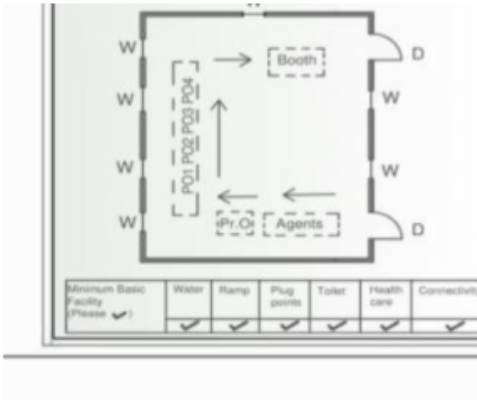

Google Map View

Polling Station Building Front View

Polling Station Front View

Cad View

Key MAP View

1 பெயர் : மகாதேவன் தந்தை பெயர்: ரங்கசாமி வீட்டு எண் : 1 வயது : 68 பாலினம் : ஆண்	ATS0748715 Photo is available	2 பெயர் : பாத்திரம்மாள் கணவர் பெயர்: மகாதேவன் வீட்டு எண் : 1 வயது : 66 பாலினம் : பெண்	ATS0275008 Photo is available	3 பெயர் : சுமதி கணவர் பெயர்: தங்கசாமி வீட்டு எண் : 1 வயது : 54 பாலினம் : பெண்	ATS0275297 Photo is available
4 பெயர் : ரேவதி கணவர் பெயர்: நாகராஜ் வீட்டு எண் : 1 வயது : 44 பாலினம் : பெண்	ATS0274985 Photo is available	5 பெயர் : ராஜேஸ்வரி கணவர் பெயர்: வட்சுமணன் வீட்டு எண் : 1 வயது : 43 பாலினம் : பெண்	ATS0748855 Photo is available	6 பெயர் : சதீஷ் குமார் தந்தை பெயர்: குப்புசாமி வீட்டு எண் : 1 வயது : 38 பாலினம் : ஆண்	ATS2883593 Photo is available
7 பெயர் : மோன்கதூர் தந்தை பெயர்: எம்பகதூர் வீட்டு எண் : 1 வயது : 35 பாலினம் : ஆண்	ATS0275040 Photo is available	8 பெயர் : ப்ரபின் பண்டாரி தந்தை பெயர்: தம்மர் பண்டாரி வீட்டு எண் : 1 வயது : 23 பாலினம் : ஆண்	ATS1793314 Photo is available	9 பெயர் : தனபகியம் தந்தை பெயர்: சிவகுமார் வீட்டு எண் : 1/30 B வயது : 25 பாலினம் : பெண்	ATS2683589 Photo is available
10 பெயர் : டெஸி தந்தை பெயர்: நே உ. ஜோசப் வீட்டு எண் : 1/60 வயது : 48 பாலினம் : பெண்	ATS1909944 Photo is available	11 பெயர் : ஜின்சி கொ பெ தந்தை பெயர்: பென்னி தாமஸ் வீட்டு எண் : 1/60 வயது : 30 பாலினம் : பெண்	ATS1911890 Photo is available	12 பெயர் : ரைமி ஆ ஆ தந்தை பெயர்: ஆன்டோ அ கு வீட்டு எண் : 1/60 வயது : 30 பாலினம் : பெண்	ATS1918978 Photo is available
13 பெயர் : மஞ்சளா கணவர் பெயர்: மூர்த்தி வீட்டு எண் : 1/77 வயது : 26 பாலினம் : பெண்	ATS1921691 Photo is available	14 பெயர் : நிவேதாபுரீ விஜயகுமார் தந்தை பெயர்: விஜயகுமார் வீட்டு எண் : 1/81எ வயது : 20 பாலினம் : பெண்	ATS3080124 Photo is available	15 பெயர் : மவுனேஷ்வரன் தாயின் பெயர்: அங்கம்மாள் வீட்டு எண் : 1/84 வயது : 28 பாலினம் : ஆண்	ATS2683613 Photo is available
16 பெயர் : அனந்தகுமார் தந்தை பெயர்: தெய்வம் வீட்டு எண் : 1/94 ஏ கருபராயான நகர் வயது : 28 பாலினம் : ஆண்	ATS1944172 Photo is available	17 பெயர் : லாவண்யா தந்தை பெயர்: நாகராஜ் வீட்டு எண் : 1-114 வயது : 27 பாலினம் : பெண்	ATS1754548 Photo is available	18 பெயர் : பரிமளம் கணவர் பெயர்: ரங்கராஜ் வீட்டு எண் : 1-149A வயது : 42 பாலினம் : பெண்	ATS0275495 Photo is available
19 பெயர் : சுதா கணவர் பெயர்: மகாலிங்கம் வீட்டு எண் : 1-154 வயது : 39 பாலினம் : பெண்	ATS0457226 Photo is available	20 பெயர் : சத்தியபிரியா தந்தை பெயர்: சண்முகம் வீட்டு எண் : 1-156 வயது : 37 பாலினம் : பெண்	ATS0457259 Photo is available	21 பெயர் : சுபித்ரா தந்தை பெயர்: பரதன் வீட்டு எண் : 1-164 வயது : 28 பாலினம் : பெண்	ATS1754555 Photo is available
#2 22 பெயர் : தமிழரசன் அய்யாசாமி தந்தை பெயர்: அய்யாசாமி வீட்டு எண் : 1/172 வயது : 24 பாலினம் : ஆண்	ATS2732568 Photo is available	23 பெயர் : தமிழ்செல்வன் தந்தை பெயர்: பழனி வீட்டு எண் : 1/182 வயது : 46 பாலினம் : ஆண்	ATS1957059 Photo is available	24 பெயர் : கோகிலதவி தந்தை பெயர்: கோகுல்நாத் வீட்டு எண் : 1/225 வயது : 27 பாலினம் : பெண்	ATS2683829 Photo is available
25 பெயர் : மீனாட்சி கணவர் பெயர்: காளிய பெருமாள் வீட்டு எண் : 1/225/53 வயது : 74 பாலினம் : பெண்	ATS2831675 Photo is available	26 பெயர் : நிஷாந்தி தந்தை பெயர்: மூர்த்தி வீட்டு எண் : 1/253 வயது : 37 பாலினம் : பெண்	ATS0490516 Photo is available	27 பெயர் : தனலக்ஷ்மி கணவர் பெயர்: சிவராஜ் வீட்டு எண் : 1-424 வயது : 34 பாலினம் : பெண்	ATS7001084 Photo is available
28 பெயர் : சரஸ்வதி பெ தந்தை பெயர்: பெரியசாமி வீட்டு எண் : 1-592சி1 வயது : 41 பாலினம் : பெண்	ATS3114592 Photo is available	S 29 பெயர் : பிரகதாம்பாள் கணவர் பெயர்: பந்தர் வீட்டு எண் : 1/693 வயது : 32 பாலினம் : பெண்	WVM0505727 Photo is available	30 பெயர் : சிவசக்தி கணவர் பெயர்: சந்திர குமார் வீட்டு எண் : 1/725 வயது : 27 பாலினம் : பெண்	ATS2683969 Photo is available