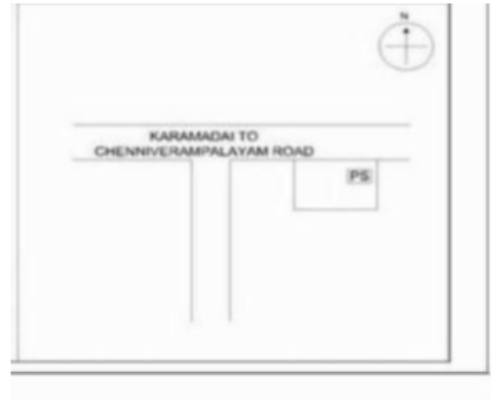

Google Map View

Polling Station Building Front View

Polling Station Front View

Cad View

Key MAP View

1 பெயர் : மகாதேவன் தந்தை பெயர்: ரங்கசாமி வீட்டு எண் : 1 வயது : 68 பாலினம் : ஆண்	ATS0748715 Photo is available	2 பெயர் : பாத்திரம்மாள் கணவர் பெயர்: மகாதேவன் வீட்டு எண் : 1 வயது : 66 பாலினம் : பெண்	ATS0275008 Photo is available	3 பெயர் : சுமதி கணவர் பெயர்: தங்கசாமி வீட்டு எண் : 1 வயது : 54 பாலினம் : பெண்	ATS0275297 Photo is available
4 பெயர் : ரேவதி கணவர் பெயர்: நாகராஜ் வீட்டு எண் : 1 வயது : 44 பாலினம் : பெண்	ATS0274985 Photo is available	5 பெயர் : ராஜேஸ்வரி கணவர் பெயர்: வட்சுமணன் வீட்டு எண் : 1 வயது : 43 பாலினம் : பெண்	ATS0748855 Photo is available	6 பெயர் : சதீஷ் குமார் தந்தை பெயர்: குப்புசாமி வீட்டு எண் : 1 வயது : 38 பாலினம் : ஆண்	ATS2883593 Photo is available
7 பெயர் : மோன்கதூர் தந்தை பெயர்: எம்பகதூர் வீட்டு எண் : 1 வயது : 35 பாலினம் : ஆண்	ATS0275040 Photo is available	8 பெயர் : ப்ரபின் பண்டாரி தந்தை பெயர்: தம்மர் பண்டாரி வீட்டு எண் : 1 வயது : 23 பாலினம் : ஆண்	ATS1793314 Photo is available	9 பெயர் : தனபகியம் தந்தை பெயர்: சிவகுமார் வீட்டு எண் : 1/30 B வயது : 25 பாலினம் : பெண்	ATS2683589 Photo is available
10 பெயர் : டெஸி தந்தை பெயர்: நே உ. ஜோசப் வீட்டு எண் : 1/60 வயது : 48 பாலினம் : பெண்	ATS1909944 Photo is available	11 பெயர் : ஜின்சி கொ பெ தந்தை பெயர்: பென்னி தாமஸ் வீட்டு எண் : 1/60 வயது : 30 பாலினம் : பெண்	ATS1911890 Photo is available	12 பெயர் : ரைமி ஆ ஆ தந்தை பெயர்: ஆன்டோ அ கு வீட்டு எண் : 1/60 வயது : 30 பாலினம் : பெண்	ATS1918978 Photo is available
13 பெயர் : மஞ்சளா கணவர் பெயர்: மூர்த்தி வீட்டு எண் : 1/77 வயது : 26 பாலினம் : பெண்	ATS1921691 Photo is available	14 பெயர் : நிவேதாபுரீ விஜயகுமார் தந்தை பெயர்: விஜயகுமார் வீட்டு எண் : 1/81எ வயது : 20 பாலினம் : பெண்	ATS3080124 Photo is available	15 பெயர் : மவுனேஷ்வரன் தாயின் பெயர்: அங்கம்மாள் வீட்டு எண் : 1/84 வயது : 28 பாலினம் : ஆண்	ATS2683613 Photo is available
16 பெயர் : அனந்தகுமார் தந்தை பெயர்: தெய்வம் வீட்டு எண் : 1/94 ஏ கருபராயான நகர் வயது : 28 பாலினம் : ஆண்	ATS1944172 Photo is available	17 பெயர் : லாவண்யா தந்தை பெயர்: நாகராஜ் வீட்டு எண் : 1-114 வயது : 27 பாலினம் : பெண்	ATS1754548 Photo is available	18 பெயர் : பரிமளம் கணவர் பெயர்: ரங்கராஜ் வீட்டு எண் : 1-149A வயது : 42 பாலினம் : பெண்	ATS0275495 Photo is available
19 பெயர் : சுதா கணவர் பெயர்: மகாலிங்கம் வீட்டு எண் : 1-154 வயது : 39 பாலினம் : பெண்	ATS0457226 Photo is available	20 பெயர் : சத்தியபிரியா தந்தை பெயர்: சண்முகம் வீட்டு எண் : 1-156 வயது : 37 பாலினம் : பெண்	ATS0457259 Photo is available	21 பெயர் : சுபித்ரா தந்தை பெயர்: பரதன் வீட்டு எண் : 1-164 வயது : 28 பாலினம் : பெண்	ATS1754555 Photo is available
#2 22 பெயர் : தமிழரசன் அய்யாசாமி தந்தை பெயர்: அய்யாசாமி வீட்டு எண் : 1/172 வயது : 24 பாலினம் : ஆண்	ATS2732568 Photo is available	23 பெயர் : தமிழ்செல்வன் தந்தை பெயர்: பழனி வீட்டு எண் : 1/182 வயது : 46 பாலினம் : ஆண்	ATS1957059 Photo is available	24 பெயர் : கோகிலதவி தந்தை பெயர்: கோகுல்நாத் வீட்டு எண் : 1/225 வயது : 27 பாலினம் : பெண்	ATS2683829 Photo is available
25 பெயர் : மீனாட்சி கணவர் பெயர்: காளிய பெருமாள் வீட்டு எண் : 1/225/53 வயது : 74 பாலினம் : பெண்	ATS2831675 Photo is available	26 பெயர் : நிஷாந்தி தந்தை பெயர்: மூர்த்தி வீட்டு எண் : 1/253 வயது : 37 பாலினம் : பெண்	ATS0490516 Photo is available	27 பெயர் : தனலக்ஷ்மி கணவர் பெயர்: சிவராஜ் வீட்டு எண் : 1-424 வயது : 34 பாலினம் : பெண்	ATS7001084 Photo is available
28 பெயர் : சரஸ்வதி பெ தந்தை பெயர்: பெரியசாமி வீட்டு எண் : 1-592சி1 வயது : 41 பாலினம் : பெண்	ATS3114592 Photo is available	S 29 பெயர் : பிரகதாம்பாள் கணவர் பெயர்: பந்தர் வீட்டு எண் : 1/693 வயது : 32 பாலினம் : பெண்	WVM0505727 Photo is available	30 பெயர் : சிவசக்தி கணவர் பெயர்: சந்திர குமார் வீட்டு எண் : 1/725 வயது : 27 பாலினம் : பெண்	ATS2683969 Photo is available