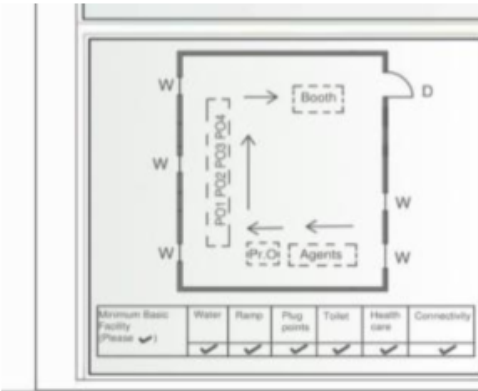

Google Map View

Polling Station Building Front View

Polling Station Front View

Cad View

Key MAP View

1 பெயர் : பிரமோத்ரவிதாஸ் தந்தை பெயர்: பாலாக்கரவிதாஸ் வீட்டு எண் : 1 வயது : 39 பாலினம் : ஆண்	ATS1754639 Photo is available	R 2 பெயர் : அபீநய மாதவன் கணவர் பெயர்: சூர்யா பிரகாஷ் வீட்டு எண் : 1 வயது : 29 பாலினம் : பெண்	ATS2868909 Photo is available	S 3 பெயர் : செல்வி கணவர் பெயர்: முத்து வீட்டு எண் : 1/61 வயது : 41 பாலினம் : பெண்	ATS0762401 Photo is available
S 4 பெயர் : செளந்தர்யா தந்தை பெயர்: முத்து வீட்டு எண் : 1/61 வயது : 26 பாலினம் : பெண்	ATS1926211 Photo is available	S 5 பெயர் : முத்து தந்தை பெயர்: குண்டுமணி வீட்டு எண் : 1/61 வயது : 47 பாலினம் : ஆண்	FRW3526233 Photo is available	6 பெயர் : விமலாதேவி தந்தை பெயர்: வடிவேல் வீட்டு எண் : 1/61F வயது : 26 பாலினம் : பெண்	ATS1929025 Photo is available
7 பெயர் : தயாநாபாண்டி கணவர் பெயர்: சந்திரகுரு வீட்டு எண் : 1/61 ஃபா வயது : 38 பாலினம் : பெண்	ATS2906709 Photo is available	8 பெயர் : சுகந்தி தந்தை பெயர்: மகேந்திரன் வீட்டு எண் : 1/244ஏ வயது : 20 பாலினம் : பெண்	ATS3100807 Photo is available	9 பெயர் : விஷ்ணு தந்தை பெயர்: ஓதிச்சாமி வீட்டு எண் : 1/548 வயது : 25 பாலினம் : ஆண்	ATS1943950 Photo is available
10 பெயர் : ராமு தந்தை பெயர்: மணி வீட்டு எண் : 1/573 வயது : 54 பாலினம் : ஆண்	ATS0745828 Photo is available	11 பெயர் : செல்வி கணவர் பெயர்: ராமு வீட்டு எண் : 1/573 வயது : 53 பாலினம் : பெண்	ATS0456756 Photo is available	12 பெயர் : ஜோதிஷா தந்தை பெயர்: சாமிநாதன் வீட்டு எண் : 1/610 வயது : 22 பாலினம் : பெண்	ATS2916815 Photo is available
13 பெயர் : கௌசுதப்பிரியா தந்தை பெயர்: ரங்கராஜ் வீட்டு எண் : 2/18ஏ வயது : 28 பாலினம் : பெண்	ATS1754662 Photo is available	14 பெயர் : நிவேதா கணவர் பெயர்: ராஜேஸ் வீட்டு எண் : 2/226 வயது : 30 பாலினம் : பெண்	ATS2684140 Photo is available	15 பெயர் : ரஞ்சித பண்டாரி கணவர் பெயர்: சந்தேஷ் பகதூர் வீட்டு எண் : 2-277 வயது : 31 பாலினம் : பெண்	ATS6514517 Photo is available
16 பெயர் : சுகுமார் தந்தை பெயர்: குணசேகரன் வீட்டு எண் : 4/22A வயது : 27 பாலினம் : ஆண்	ATS1804616 Photo is available	17 பெயர் : சரண்குமார் தந்தை பெயர்: குணசேகரன் வீட்டு எண் : 4-112A வயது : 28 பாலினம் : ஆண்	ATS1754571 Photo is available	18 பெயர் : ராமகிருஷ்ணன் தந்தை பெயர்: பாஸ்கர் வீட்டு எண் : 4-129 வயது : 41 பாலினம் : ஆண்	ATS1126879 Photo is available
19 பெயர் : தேவீ கணவர் பெயர்: ராமகிருஷ்ணன் வீட்டு எண் : 4-129 வயது : 36 பாலினம் : பெண்	ATS1126887 Photo is available	20 பெயர் : வைஷ்ணவி தாயின் பெயர்: சங்கீதா வீட்டு எண் : 4/164 ஏ வயது : 26 பாலினம் : பெண்	SUU1986942 Photo is available	#2 21 பெயர் : பழனிமாமன் குமார் கணவர் பெயர்: குமார் வீட்டு எண் : 4-206 வயது : 55 பாலினம் : பெண்	ATS0591990 Photo is available
22 பெயர் : டேனியல் ஆனந்த் தந்தை பெயர்: பீட்டர் வீட்டு எண் : 4-206 வயது : 49 பாலினம் : ஆண்	ATS0142133 Photo is available	23 பெயர் : சரண்யா க தந்தை பெயர்: கனகராஜ் வீட்டு எண் : 4/206 வயது : 22 பாலினம் : பெண்	ATS3117439 Photo is available	# 24 பெயர் : லிடியா லிலி பிரியா பேசில் மார்டின் தந்தை பெயர்: பேசில் மார்டின் வீட்டு எண் : 4-206-3 வயது : 31 பாலினம் : பெண்	ATS1127273 Photo is available
25 பெயர் : பீட்டர் தந்தை பெயர்: மனுவேல் வீட்டு எண் : 4-206A வயது : 85 பாலினம் : ஆண்	FRW3432499 Photo is available	26 பெயர் : பால்யுமேன் தந்தை பெயர்: பீட்டர் வீட்டு எண் : 4-206A வயது : 50 பாலினம் : ஆண்	FRW4388500 Photo is available	27 பெயர் : சாலமன் நவீன்குமார் தந்தை பெயர்: பீட்டர் வீட்டு எண் : 4-206a வயது : 28 பாலினம் : ஆண்	ATS1539840 Photo is available
# 28 பெயர் : மெட்டில்லா முனுசாமி தந்தை பெயர்: முனுசாமி வீட்டு எண் : 4-206-A வயது : 50 பாலினம் : பெண்	ATS0748319 Photo is available	29 பெயர் : ரங்கராஜ் தந்தை பெயர்: ஊழ்த்துரகவுடர் வீட்டு எண் : 4-206B வயது : 65 பாலினம் : ஆண்	FRW4239927 Photo is available	30 பெயர் : பூங்கொடி கணவர் பெயர்: ரங்கராஜ் வீட்டு எண் : 4-206B வயது : 47 பாலினம் : பெண்	FRW4261442 Photo is available