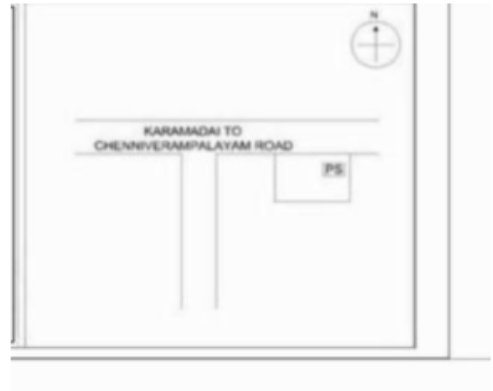

Key MAP View