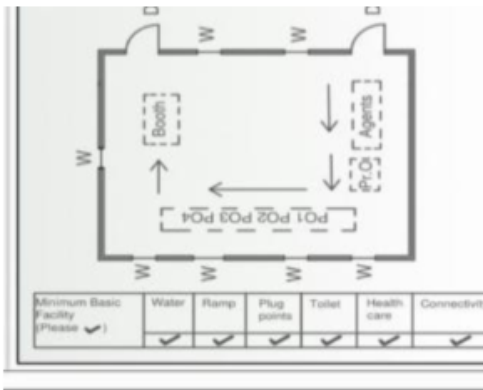

Google Map View

Polling Station Building Front View

Polling Station Front View

Cad View

Key MAP View

1 பெயர் : ராஜ்குமார் தந்தை பெயர்: நடராஜ் வீட்டு எண் : 1 வயது : 44 பாலினம் : ஆண்	ATS1265492 Photo is available	2 பெயர் : குப்புசாமி தந்தை பெயர்: சின்னசாமி வீட்டு எண் : 1E வயது : 64 பாலினம் : ஆண்	FRW1627454 Photo is available	3 பெயர் : ஜெகன் குமார் தந்தை பெயர்: ஈஸ்வரன் வீட்டு எண் : 1E வயது : 42 பாலினம் : ஆண்	FRW1627520 Photo is available
4 பெயர் : இந்து வர்ஷினி ம தாயின் பெயர்: பூங்கொடி ம வீட்டு எண் : 3/692 வயது : 21 பாலினம் : பெண்	ATS3120805 Photo is available	5 பெயர் : திம்மையன் தந்தை பெயர்: திப்பண்ணகவுடர் வீட்டு எண் : 5 வயது : 90 பாலினம் : ஆண்	ATS2277960 Photo is available	6 பெயர் : ஈசுவரி கணவர் பெயர்: திம்மையன் வீட்டு எண் : 5 வயது : 58 பாலினம் : பெண்	ATS2277978 Photo is available
7 பெயர் : முருகேசன் தந்தை பெயர்: சொளையகவுடர் வீட்டு எண் : 5 வயது : 57 பாலினம் : ஆண்	FRW4862074 Photo is available	8 பெயர் : உமாமகேஸ்வரி கணவர் பெயர்: முருகேசன் வீட்டு எண் : 5 வயது : 47 பாலினம் : பெண்	FRW1627736 Photo is available	9 பெயர் : பிரியா கணவர் பெயர்: தனராஜன் வீட்டு எண் : 5 வயது : 46 பாலினம் : பெண்	ATS0370361 Photo is available
10 பெயர் : மோகன்குமார் தந்தை பெயர்: ஆறுச்சாமி வீட்டு எண் : 5 வயது : 32 பாலினம் : ஆண்	ATS1540103 Photo is available	11 பெயர் : பிரேம் குமார் தந்தை பெயர்: ஆறுச்சாமி வீட்டு எண் : 5 வயது : 28 பாலினம் : ஆண்	ATS1540111 Photo is available	12 பெயர் : ரேவந்த் தந்தை பெயர்: கோபாலன் வீட்டு எண் : 5 வயது : 28 பாலினம் : ஆண்	ATS1540095 Photo is available
13 பெயர் : சுந்தரம்மாள் கணவர் பெயர்: அருணாசலம் வீட்டு எண் : 5-1 வயது : 80 பாலினம் : பெண்	ATS2277986 Photo is available	14 பெயர் : கிருஷ்ணக்குமார் தந்தை பெயர்: அருணாசலம் வீட்டு எண் : 5-1 வயது : 56 பாலினம் : ஆண்	ATS2277994 Photo is available	15 பெயர் : நாகமணி கிருஷ்ணகுமார் கணவர் பெயர்: கிருஷ்ணகுமார் வீட்டு எண் : 5/1 வயது : 53 பாலினம் : பெண்	ATS2956662 Photo is available
16 பெயர் : மதுமதி கி தந்தை பெயர்: கிருஷ்ணகுமார் அ வீட்டு எண் : 5/1 வயது : 21 பாலினம் : பெண்	ATS3039161 Photo is available	17 பெயர் : சுந்தரம் தந்தை பெயர்: ஈசுவரன் வீட்டு எண் : 5-2 வயது : 67 பாலினம் : ஆண்	ATS2278000 Photo is available	18 பெயர் : ராஜாமணி கணவர் பெயர்: சுந்தரம் வீட்டு எண் : 5-2 வயது : 61 பாலினம் : பெண்	ATS2278018 Photo is available
19 பெயர் : விக்னேஷ்குமார் தந்தை பெயர்: சுந்தரம் வீட்டு எண் : 5-2 வயது : 36 பாலினம் : ஆண்	ATS0063198 Photo is available	20 பெயர் : திவ்யா கணவர் பெயர்: விக்னேஷ் குமார் வீட்டு எண் : 5/2 வயது : 34 பாலினம் : பெண்	ATS2906741 Photo is available	21 பெயர் : பிரதீப்குமார் சுந்தரம் தந்தை பெயர்: சுந்தரம் வீட்டு எண் : 5-2 வயது : 34 பாலினம் : ஆண்	ATS0275776 Photo is available
22 பெயர் : மாதையன் தந்தை பெயர்: திருமப்பகவுடர் வீட்டு எண் : 5-3 வயது : 69 பாலினம் : ஆண்	ATS2278026 Photo is available	23 பெயர் : சரோஜினி கணவர் பெயர்: மாதையன் வீட்டு எண் : 5-3 வயது : 62 பாலினம் : பெண்	ATS2278034 Photo is available	24 பெயர் : சுந்தரம் தந்தை பெயர்: ஈஸ்வரன் வீட்டு எண் : 5-4 வயது : 75 பாலினம் : ஆண்	ATS2278042 Photo is available
25 பெயர் : வளர்மதி கணவர் பெயர்: சுந்தரம் வீட்டு எண் : 5-4 வயது : 55 பாலினம் : பெண்	ATS2278059 Photo is available	26 பெயர் : விஜய பாலன் தந்தை பெயர்: பெரியசாமி வீட்டு எண் : 5-5 வயது : 47 பாலினம் : ஆண்	ATS1265500 Photo is available	27 பெயர் : கலைமகள் கணவர் பெயர்: விஜய பாலன் வீட்டு எண் : 5-5 வயது : 45 பாலினம் : பெண்	ATS1265508 Photo is available
28 பெயர் : மாணிக்கம் கணவர் பெயர்: கண்ணப்பன் வீட்டு எண் : 5-9 வயது : 76 பாலினம் : பெண்	ATS2278075 Photo is available	29 பெயர் : சுப்பம்மாள் கணவர் பெயர்: எரியண்ணன் வீட்டு எண் : 5-10 வயது : 81 பாலினம் : பெண்	ATS2278083 Photo is available	30 பெயர் : சாமுண்டீஸ்வரி கணவர் பெயர்: தேவராஜ் வீட்டு எண் : 5-10 வயது : 47 பாலினம் : பெண்	FRW4056636 Photo is available