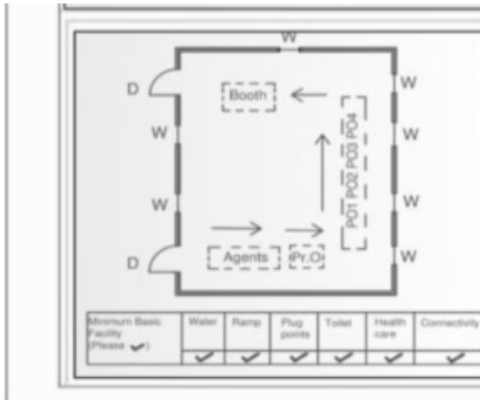

**Google Map View**

**Polling Station Building Front View**

**Polling Station Front View**

**Cad View**

**Key MAP View**

1 பெயர் : பழனி தந்தை பெயர் : கருப்பன் வீட்டு எண் : 00 வயது : 62 பாலினம் : ஆண் Photo is available	ATS1920875	2 பெயர் : மணி கணவர் பெயர் : பழனி வீட்டு எண் : 1 வயது : 49 பாலினம் : பெண் Photo is available	ATS2832152	3 பெயர் : ராதிகா கணவர் பெயர் : பிரசாத் வீட்டு எண் : 1 வயது : 41 பாலினம் : பெண் Photo is available	FRW4453684
4 பெயர் : சதீஷ்குமார் தந்தை பெயர் : பத்திரன் வீட்டு எண் : 1 வயது : 40 பாலினம் : ஆண் Photo is available	ATS0276006	5 பெயர் : செந்தில்குமார் தந்தை பெயர் : முருகையன் வீட்டு எண் : 1 வயது : 37 பாலினம் : ஆண் Photo is available	ATS0275909	6 பெயர் : பாக்கியலட்சுமி தந்தை பெயர் : பழனிசாமி வீட்டு எண் : 1/227 வயது : 23 பாலினம் : பெண் Photo is available	ATS3209798
7 பெயர் : ராஜசேகர் தந்தை பெயர் : ராஜேந்திரன் வீட்டு எண் : 2/2A1 வயது : 25 பாலினம் : ஆண் Photo is available	ATS1886795	8 பெயர் : தேவபிரசாத் தந்தை பெயர் : மகேந்திரன் வீட்டு எண் : 5-57 வயது : 27 பாலினம் : ஆண் Photo is available	ATS1785872	9 பெயர் : சரஸ்வதி கணவர் பெயர் : ராமசாமி வீட்டு எண் : 6 வயது : 59 பாலினம் : பெண் Photo is available	ATS0749366
10 பெயர் : தேவிகா கணவர் பெயர் : பாகியராஜ் வீட்டு எண் : 6 வயது : 34 பாலினம் : பெண் Photo is available	ATS1754936	S 11 பெயர் : தேன்மொழி கணவர் பெயர் : குமாரர் வீட்டு எண் : 6 வயது : 34 பாலினம் : பெண் DELETED Photo is available	ATS0749382	12 பெயர் : கோபால் தந்தை பெயர் : மணி வீட்டு எண் : 6 வயது : 33 பாலினம் : ஆண் Photo is available	ATS0749390
13 பெயர் : மோஹனப்பிரியா தந்தை பெயர் : மயில்சாமி வீட்டு எண் : 6 வயது : 32 பாலினம் : பெண் Photo is available	ATS0749408	14 பெயர் : தாரணி தந்தை பெயர் : சுப்பையன் வீட்டு எண் : 6 வயது : 29 பாலினம் : பெண் Photo is available	ATS1195411	15 பெயர் : ராஜாமணி கணவர் பெயர் : லட்சுமணன் வீட்டு எண் : 6-1 வயது : 55 பாலினம் : பெண் Photo is available	ATS2296895
16 பெயர் : கோகுல்ராஜ் தந்தை பெயர் : லட்சுமணன் வீட்டு எண் : 6-1 வயது : 31 பாலினம் : ஆண் Photo is available	ATS0909804	17 பெயர் : ருக்மணி கணவர் பெயர் : கோபாலன் வீட்டு எண் : 6-2 வயது : 67 பாலினம் : பெண் Photo is available	ATS2296911	18 பெயர் : ராணி கணவர் பெயர் : பொன்னுசாமி வீட்டு எண் : 6-2 வயது : 53 பாலினம் : பெண் Photo is available	ATS2296937
19 பெயர் : செல்வகுமார் தந்தை பெயர் : கோபாலன் வீட்டு எண் : 6-2 வயது : 46 பாலினம் : ஆண் Photo is available	FRW1430636	20 பெயர் : கார்த்திக் தந்தை பெயர் : பொன்னுசாமி வீட்டு எண் : 6-2 வயது : 35 பாலினம் : ஆண் Photo is available	ATS0276089	21 பெயர் : ராமசாமி தந்தை பெயர் : முத்துசாமி வீட்டு எண் : 6-3 வயது : 66 பாலினம் : ஆண் Photo is available	ATS0063321
22 பெயர் : வனிதாவணி கணவர் பெயர் : ராமசாமி வீட்டு எண் : 6-3 வயது : 61 பாலினம் : பெண் Photo is available	ATS0063313	23 பெயர் : ரவிச்சந்திரன் தந்தை பெயர் : கிருஷ்ணசாமி வீட்டு எண் : 6-4A வயது : 57 பாலினம் : ஆண் Photo is available	FRW4388989	24 பெயர் : நளினி கணவர் பெயர் : ரவிச்சந்திரன் வீட்டு எண் : 6-4A வயது : 49 பாலினம் : பெண் Photo is available	FRW4229845
25 பெயர் : ராமசாமி தந்தை பெயர் : கோவிந்தபோயன் வீட்டு எண் : 6-5 வயது : 57 பாலினம் : ஆண் Photo is available	ATS2296945	26 பெயர் : ரத்தினா கணவர் பெயர் : ராமசாமி வீட்டு எண் : 6-5 வயது : 50 பாலினம் : பெண் Photo is available	ATS2299006	27 பெயர் : நந்தினி தந்தை பெயர் : ராமசாமி வீட்டு எண் : 6-5 வயது : 34 பாலினம் : பெண் Photo is available	ATS0535948
28 பெயர் : மணிகண்டன் தந்தை பெயர் : ராமசாமி வீட்டு எண் : 6-5 வயது : 30 பாலினம் : ஆண் Photo is available	ATS1127638	29 பெயர் : ரஞ்சித் குமார் தந்தை பெயர் : பழனிசாமி வீட்டு எண் : 6-6a வயது : 29 பாலினம் : ஆண் Photo is available	ATS1195452	30 பெயர் : சின்னசாமி தந்தை பெயர் : ராமன் வீட்டு எண் : 6-6B வயது : 54 பாலினம் : ஆண் Photo is available	ATS0639674