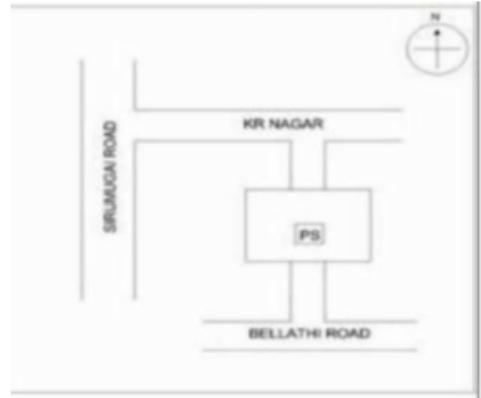

Google Map View

Polling Station Building Front View

Polling Station Front View

Cad View

Key MAP View

1 பெயர் : சுப்பம்மாள் கணவர் பெயர் : சுப்பையன் வீட்டு எண் : 1 வயது : 83 பாலினம் : பெண்	ATS1940865 Photo is available	2 பெயர் : ஹெலன்நான்னிபாய் கணவர் பெயர் : ஜார்ஜ் வீட்டு எண் : 1 வயது : 78 பாலினம் : பெண்	ATS2323608 Photo is available	3 பெயர் : முருகன் தந்தை பெயர் : லட்சுமணன் வீட்டு எண் : 1 வயது : 71 பாலினம் : ஆண்	ATS1266252 Photo is available
4 பெயர் : அருங்குமார் தந்தை பெயர் : முருகன் வீட்டு எண் : 1 வயது : 50 பாலினம் : ஆண்	ATS1266268 Photo is available	5 பெயர் : சந்தோஸ்குமார் தந்தை பெயர் : ஜார்ஜ் வீட்டு எண் : 1 வயது : 49 பாலினம் : ஆண்	ATS2323616 Photo is available	6 பெயர் : பிரபு தந்தை பெயர் : ராமசாமி வீட்டு எண் : 1 வயது : 43 பாலினம் : ஆண்	ATS1266284 Photo is available
7 பெயர் : கனிமலர் கணவர் பெயர் : பிரபு வீட்டு எண் : 1 வயது : 43 பாலினம் : பெண்	ATS1266292 Photo is available	8 பெயர் : டைசன் டென்சன் தந்தை பெயர் : டென்சன் வீட்டு எண் : 1 வயது : 31 பாலினம் : ஆண்	ATS3177318 Photo is available	9 பெயர் : ஜீவிதா தந்தை பெயர் : போஜன் வீட்டு எண் : 1-1 வயது : 36 பாலினம் : பெண்	ATS1128909 Photo is available
10 பெயர் : சந்தியா தந்தை பெயர் : கனகராஜ் வீட்டு எண் : 1-1 வயது : 25 பாலினம் : பெண்	ATS1887694 Photo is available	11 பெயர் : சஞ்சய் தந்தை பெயர் : தங்கவேல் வீட்டு எண் : 1/10 வயது : 22 பாலினம் : ஆண்	ATS2925097 Photo is available	12 பெயர் : தமிழரசி கணவர் பெயர் : நாகராஜ் வீட்டு எண் : 1-15 வயது : 35 பாலினம் : பெண்	ATS1034057 Photo is available
13 பெயர் : சோலபன் தந்தை பெயர் : நஞ்சன் வீட்டு எண் : 1/32 வயது : 78 பாலினம் : ஆண்	ATS3181401 Photo is available	# 14 பெயர் : ஜான் ஜெரால்டு தந்தை பெயர் : சாமுவேல் சகாயராஜ் வீட்டு எண் : 1/87-1 வயது : 27 பாலினம் : ஆண்	ATS1815059 Photo is available	15 பெயர் : வேலுசாமி தந்தை பெயர் : கரியா கவுடர் வீட்டு எண் : 1/100 வயது : 65 பாலினம் : ஆண்	ATS2641058 Photo is available
16 பெயர் : ராஜம்மாள் கணவர் பெயர் : வேலுசாமி வீட்டு எண் : 1/100 வயது : 61 பாலினம் : பெண்	ATS2641066 Photo is available	17 பெயர் : சுந்தரம்மாள் கணவர் பெயர் : ஆவலிகவுடர் வீட்டு எண் : 2 வயது : 81 பாலினம் : பெண்	FRW4321493 Photo is available	18 பெயர் : கண்ணப்பன் தந்தை பெயர் : உலியப்பகவுடர் வீட்டு எண் : 2 வயது : 79 பாலினம் : ஆண்	ATS2323624 Photo is available
19 பெயர் : சுந்தரம்மாள் கணவர் பெயர் : கண்ணப்பன் வீட்டு எண் : 2 வயது : 70 பாலினம் : பெண்	FRW4490173 Photo is available	20 பெயர் : ரவிசுமார் தந்தை பெயர் : கண்ணப்பன் வீட்டு எண் : 2 வயது : 45 பாலினம் : ஆண்	FRW4005195 Photo is available	21 பெயர் : முருகேசன் தந்தை பெயர் : கண்ணப்பன் வீட்டு எண் : 2 வயது : 40 பாலினம் : ஆண்	ATS1034107 Photo is available
22 பெயர் : தீபா முருகேசன் கணவர் பெயர் : முருகேசன் வீட்டு எண் : 2 வயது : 40 பாலினம் : பெண்	ATS1034347 Photo is available	23 பெயர் : பிரவிணா கணவர் பெயர் : ரவிசுமார் வீட்டு எண் : 2 வயது : 40 பாலினம் : பெண்	ATS1034354 Photo is available	24 பெயர் : பார்வதி கணவர் பெயர் : ராஜ்ஜி வீட்டு எண் : 2-5 வயது : 62 பாலினம் : பெண்	ATS1129048 Photo is available
25 பெயர் : பிரதிஷ்ஷா ர தந்தை பெயர் : ரவிசுமார் க வீட்டு எண் : 2/6 வயது : 19 பாலினம் : பெண்	ATS3180841 Photo is available	26 பெயர் : வெள்ளிகிரி தந்தை பெயர் : ரங்கசாமி வீட்டு எண் : 2-29 வயது : 54 பாலினம் : ஆண்	FRW1432863 Photo is available	27 பெயர் : ஜெயசூரியா தந்தை பெயர் : ராஜேந்தரன் வீட்டு எண் : 2D வயது : 23 பாலினம் : ஆண்	ATS2889517 Photo is available
28 பெயர் : ஜான்சன் தந்தை பெயர் : ராம்குமார் வீட்டு எண் : 2/பி225-4 வயது : 46 பாலினம் : ஆண்	ATS2808822 Photo is available	29 பெயர் : மாதம்மாள் கணவர் பெயர் : வெள்ளியங்கிரி வீட்டு எண் : 3 வயது : 77 பாலினம் : பெண்	ATS2323632 Photo is available	30 பெயர் : யசோதா தந்தை பெயர் : வெள்ளியங்கிரி வீட்டு எண் : 3 வயது : 52 பாலினம் : பெண்	ATS2323640 Photo is available