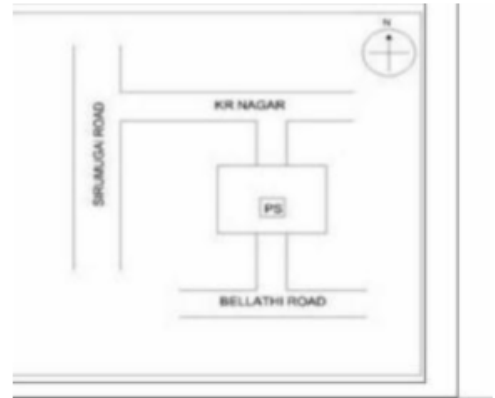

Key MAP View