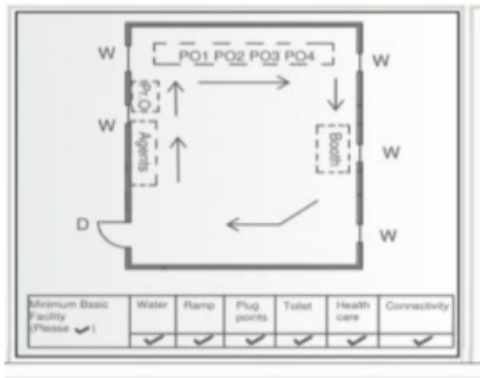

Google Map View

Polling Station Building Front View

Polling Station Front View

Cad View

Key MAP View

1 பெயர் : ஸௌரூப தந்தை பெயர்: சின்னதுரை வீட்டு எண் : 1/3 வயது : 23 பாலினம் : பெண்	ATS2833689 Photo is available	2 பெயர் : வினுதா கணவர் பெயர்: சசிக்குமார் வீட்டு எண் : 1-15A3 வயது : 42 பாலினம் : பெண்	ATS1035724 Photo is available	3 பெயர் : பழனிசாமி தந்தை பெயர்: சுப்பையன் வீட்டு எண் : 1-23 வயது : 66 பாலினம் : ஆண்	ATS0957332 Photo is available
4 பெயர் : ராணி கணவர் பெயர்: பழனிசாமி வீட்டு எண் : 1-23 வயது : 58 பாலினம் : பெண்	ATS0957324 Photo is available	5 பெயர் : சச்சிதானந்தம் தந்தை பெயர்: பழனிசாமி வீட்டு எண் : 1-23 வயது : 32 பாலினம் : ஆண்	ATS0957340 Photo is available	6 பெயர் : நித்தியானந்தம் தந்தை பெயர்: பழனிசாமி வீட்டு எண் : 1-23 வயது : 30 பாலினம் : ஆண்	ATS1196872 Photo is available
7 பெயர் : கனகவள்ளி கணவர் பெயர்: வேலுமணி வீட்டு எண் : 1-37 வயது : 60 பாலினம் : பெண்	ATS1130392 Photo is available	8 பெயர் : சிவசதீசுக்குமார் தந்தை பெயர்: சண்முகம் வீட்டு எண் : 1-570 வயது : 53 பாலினம் : ஆண்	ATS2345932 Photo is available	9 பெயர் : ராஜன் தந்தை பெயர்: வெங்கிடகிருஷ்ணஆச்சார் வீட்டு எண் : 1E வயது : 56 பாலினம் : ஆண்	ATS2345957 Photo is available
10 பெயர் : கருப்புசாமி தந்தை பெயர்: மாரண்ணகவுடர் வீட்டு எண் : 2 வயது : 85 பாலினம் : ஆண்	ATS2345965 Photo is available	11 பெயர் : சுந்தரம்மாள் கணவர் பெயர்: கருப்புசாமி வீட்டு எண் : 2 வயது : 77 பாலினம் : பெண்	ATS2345973 Photo is available	12 பெயர் : ஜெகதீசுக்குமார் தந்தை பெயர்: கருப்புசாமி வீட்டு எண் : 2 வயது : 53 பாலினம் : ஆண்	ATS2345981 Photo is available
13 பெயர் : கவிதா கணவர் பெயர்: ஜெகதீசுக்குமார் வீட்டு எண் : 2 வயது : 49 பாலினம் : பெண்	FRW3470606 Photo is available	14 பெயர் : மகாலட்சுமி தந்தை பெயர்: ராஜேந்திரன் வீட்டு எண் : 2-1 வயது : 40 பாலினம் : பெண்	ATS0913350 Photo is available	15 பெயர் : அரசுகுமார் தந்தை பெயர்: மாரன் வீட்டு எண் : 2/4 வயது : 59 பாலினம் : ஆண்	FRW4258208 Photo is available
16 பெயர் : ஜெயலட்சுமி கணவர் பெயர்: அரசுகுமார் வீட்டு எண் : 2/4 வயது : 50 பாலினம் : பெண்	ATS0025197 Photo is available	17 பெயர் : முருகையன் தந்தை பெயர்: ராமையகவுண்டர் வீட்டு எண் : 3 வயது : 77 பாலினம் : ஆண்	ATS2345999 Photo is available	18 பெயர் : நஞ்சம்மாள் கணவர் பெயர்: முருகையன் வீட்டு எண் : 3 வயது : 67 பாலினம் : பெண்	ATS2346005 Photo is available
19 பெயர் : ஜெயபிரகாஷ் தந்தை பெயர்: முருகையன் வீட்டு எண் : 3 வயது : 44 பாலினம் : ஆண்	FRW1733872 Photo is available	20 பெயர் : பி ஷர்மேஷ் தந்தை பெயர்: பிரபாகரன் வீட்டு எண் : 3 வயது : 38 பாலினம் : ஆண்	ATS3081502 Photo is available	21 பெயர் : ராதாகிருஷ்ணன் தந்தை பெயர்: சுருளி வீட்டு எண் : 3/1 வயது : 56 பாலினம் : ஆண்	URT0492629 Photo is available
22 பெயர் : ஆதித்யா தந்தை பெயர்: ராதாகிருஷ்ணன் வீட்டு எண் : 3/1 வயது : 21 பாலினம் : ஆண்	ATS3196383 Photo is available	23 பெயர் : தேவராஜ் தந்தை பெயர்: மாரிமுத்துசெட்டியார் வீட்டு எண் : 3-2 வயது : 85 பாலினம் : ஆண்	ATS0753426 Photo is available	24 பெயர் : ராஜேஸ்வரி கணவர் பெயர்: தேவராஜ் வீட்டு எண் : 3-2 வயது : 79 பாலினம் : பெண்	ATS0753616 Photo is available
25 பெயர் : நித்திஷ் தந்தை பெயர்: ஜகதீசுக்குமார் வீட்டு எண் : 3/3 வயது : 24 பாலினம் : ஆண்	ATS2947356 Photo is available	26 பெயர் : பவித்ரா கணவர் பெயர்: கிரி பிரசாத் வீட்டு எண் : 3/7 ஏ வயது : 37 பாலினம் : பெண்	ATS2908184 Photo is available	27 பெயர் : சோனு தந்தை பெயர்: பாலசுப்ரமணியம் வீட்டு எண் : 3A வயது : 31 பாலினம் : பெண்	ATS1267100 Photo is available
28 பெயர் : ஷானு தந்தை பெயர்: பாலசுப்ரமணியம் வீட்டு எண் : 3A வயது : 29 பாலினம் : பெண்	ATS1267108 Photo is available	29 பெயர் : ராஜேஸ்வரி தந்தை பெயர்: ரவிசந்திரன் வீட்டு எண் : 3D வயது : 44 பாலினம் : பெண்	FRW1595081 Photo is available	S 30 பெயர் : கமலம் கணவர் பெயர்: அமிர்தம் வீட்டு எண் : 4 வயது : 83 பாலினம் : பெண்	ATS1196831 Photo is available