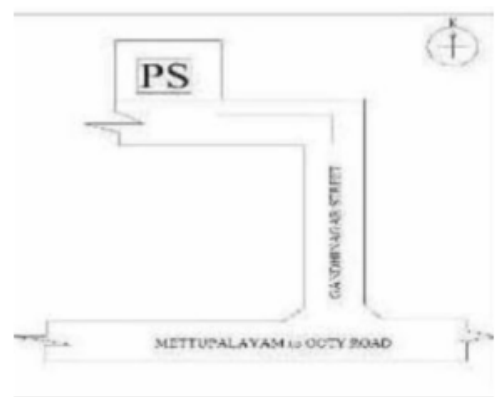

Key MAP View