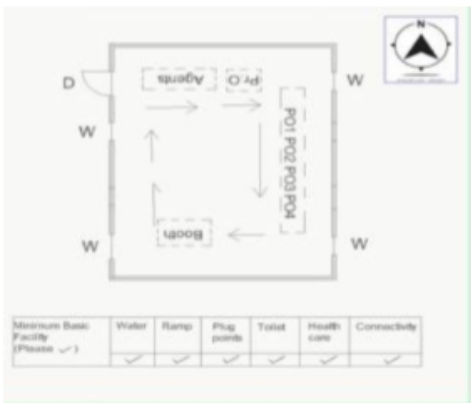

வாக்காளர் பதிவு அலுவலரின்
கையொப்பம்

Nazri Naksha

Google Map View

Polling Station Building Front View

Polling Station Front View

Cad View

Key MAP View

| | | | | | |
|---|----------------------------------|---|----------------------------------|---|----------------------------------|
| 1 பெயர் : பாத்திமாபாய் கணவர் பெயர்: குலாம்முகம்மதுசேட் வீட்டு எண் : 1 வயது : 79 பாலினம் : பெண் | FRW1373034 Photo is available | 2 பெயர் : அப்துல்ரஹீம் தந்தை பெயர்: குலாம்முகம்மதுசேட் வீட்டு எண் : 1 வயது : 60 பாலினம் : ஆண் | ATS1990845 Photo is available | 3 பெயர் : நசீமா பாய் கணவர் பெயர்: முஹம்மது யூசுப் சேட் வீட்டு எண் : 1 வயது : 53 பாலினம் : பெண் | ATS1990852 Photo is available |
| 4 பெயர் : நிலாபர் நிலா கணவர் பெயர்: முகமது ரியாஸ் வீட்டு எண் : 1 வயது : 31 பாலினம் : பெண் | ATS1445949 Photo is available | 5 பெயர் : முகமது ரியாஸ் தந்தை பெயர்: அப்துல் ரஹீம் வீட்டு எண் : 1-5A வயது : 35 பாலினம் : ஆண் | ATS0159319 Photo is available | 6 பெயர் : சமீரா பாய் கணவர் பெயர்: முகமது ரபீக் வீட்டு எண் : 1-5a-6 வயது : 38 பாலினம் : பெண் | ATS0509745 Photo is available |
| 7 பெயர் : சுமையா பாணு தந்தை பெயர்: அப்துல் ராஜாக் வீட்டு எண் : 2-3 வயது : 34 பாலினம் : பெண் | ATS0617936 Photo is available | 8 பெயர் : ஹசீனா கணவர் பெயர்: ரஹீம் வீட்டு எண் : 2ஏ வயது : 47 பாலினம் : பெண் | ATS2673333 Photo is available | 9 பெயர் : ரின்சாத் தந்தை பெயர்: ரஹீம் வீட்டு எண் : 2a0 வயது : 25 பாலினம் : ஆண் | ATS2673325 Photo is available |
| 10 பெயர் : ரம்ஷீனா தந்தை பெயர்: ரஹீம் வீட்டு எண் : 2ஆ0 வயது : 25 பாலினம் : பெண் | ATS2673341 Photo is available | 11 பெயர் : நாயியா தந்தை பெயர்: யாசூப் வீட்டு எண் : 3/5கி வயது : 26 பாலினம் : பெண் | ATS1832575 Photo is available | 12 பெயர் : அசீனா பீவி தந்தை பெயர்: சம்சுதீன் வீட்டு எண் : 4/3ஏ வயது : 25 பாலினம் : பெண் | ATS1939289 Photo is available |
| S 13 பெயர் : ஈஸ்வரி கணவர் பெயர்: மருதாசலம் வீட்டு எண் : 4/699 வயது : 34 பாலினம் : பெண் | ATS2814788 Photo is available | 14 பெயர் : ஆசியாபாய் கணவர் பெயர்: குலாம்முகம்மதுசேட் வீட்டு எண் : 5 வயது : 78 பாலினம் : பெண் | ATS1990860 Photo is available | 15 பெயர் : ரிஸ்வான் சேட் தந்தை பெயர்: குலாம்முகம்மதுசேட் வீட்டு எண் : 5 வயது : 55 பாலினம் : ஆண் | ATS1990894 Photo is available |
| 16 பெயர் : முகம்மதுஹசீம்சேட் தந்தை பெயர்: குலாம்முகம்மதுசேட் வீட்டு எண் : 5 வயது : 54 பாலினம் : ஆண் | ATS1990902 Photo is available | 17 பெயர் : பர்ஜானா கணவர் பெயர்: முகம்மதுரிஷ்வான் வீட்டு எண் : 5 வயது : 53 பாலினம் : பெண் | ATS1990910 Photo is available | 18 பெயர் : ஃப்ரிதா ஹாஷிம் கணவர் பெயர்: ஹாஷிம்சேட் வீட்டு எண் : 5 வயது : 47 பாலினம் : பெண் | FRW1373042 Photo is available |
| 19 பெயர் : முகம்மது ஜாபர் சேட் தந்தை பெயர்: அகமது சேட் வீட்டு எண் : 5 வயது : 30 பாலினம் : ஆண் | ATS1161421 Photo is available | 20 பெயர் : பைஜான்சேட் தந்தை பெயர்: ஹாசீம்சேட் வீட்டு எண் : 5 வயது : 21 பாலினம் : ஆண் | ATS3047701 Photo is available | 21 பெயர் : முகம்மது ரபீக் தந்தை பெயர்: அப்துல் ரஹீம் வீட்டு எண் : 5A வயது : 40 பாலினம் : ஆண் | FRW2724326 Photo is available |
| 22 பெயர் : முகமது மனாஸ் தந்தை பெயர்: முகமது ரபி வீட்டு எண் : 5-எ வயது : 25 பாலினம் : ஆண் | ATS1832534 Photo is available | 23 பெயர் : முகமது ஹசன் ஹா தந்தை பெயர்: ஹாசீம் சேட் வீட்டு எண் : 5,ஜக்கிரியா சேட் வீதி வயது : 20 பாலினம் : ஆண் | ATS3047677 Photo is available | 24 பெயர் : அஹமது சேட் தந்தை பெயர்: குலாம்முஹமது சேட் வீட்டு எண் : 6 வயது : 57 பாலினம் : ஆண் | FRW1372945 Photo is available |
| 25 பெயர் : நிஷாரா கணவர் பெயர்: அஹமது சேட் வீட்டு எண் : 6 வயது : 50 பாலினம் : பெண் | FRW1372937 Photo is available | 26 பெயர் : சமீனா கணவர் பெயர்: அப்துல் ரஹீம் வீட்டு எண் : 6 வயது : 43 பாலினம் : பெண் | ATS2915775 Photo is available | 27 பெயர் : நிஷ்மா பாய் தந்தை பெயர்: யூசுப் சேட் வீட்டு எண் : 6 வயது : 31 பாலினம் : பெண் | ATS1732247 Photo is available |
| 28 பெயர் : ஆமீனா தந்தை பெயர்: அஹமத் சேட் வீட்டு எண் : 6 வயது : 27 பாலினம் : பெண் | ATS1732296 Photo is available | 29 பெயர் : ஹரிதா கணவர் பெயர்: முகமது ஜாபர் சேட் வீட்டு எண் : 6 வயது : 25 பாலினம் : பெண் | ATS3127420 Photo is available | 30 பெயர் : முஹம்மது யூசுப் முஹம்மில் தந்தை பெயர்: செளக்கத் அலி வீட்டு எண் : 6/1/18எ வயது : 25 பாலினம் : ஆண் | ATS1832567 Photo is available |