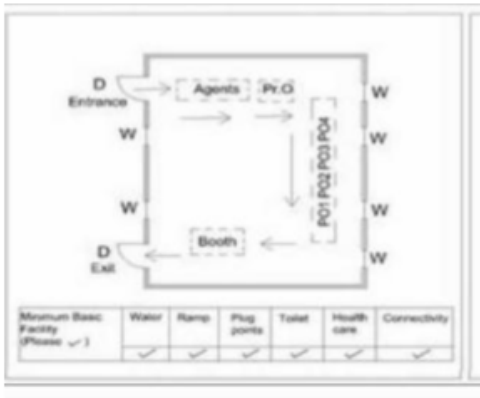

Google Map View

Polling Station Building Front View

Polling Station Front View

Cad View

Key MAP View

1 பெயர் : வேலுசாமி தந்தை பெயர் : நாச்சியப்பன் வீட்டு எண் : 1-39 வயது : 43 பாலினம் : ஆண்	ATS0069013 Photo is available	2 பெயர் : கிட்டம்மாள் கணவர் பெயர் : வேலுச்சாமி வீட்டு எண் : 1-39 வயது : 40 பாலினம் : பெண்	ATS0960559 Photo is available	3 பெயர் : சாந்தி தந்தை பெயர் : அம்புரோஸ் வீட்டு எண் : 2/3 வயது : 33 பாலினம் : பெண்	SMP0458869 Photo is available
4 பெயர் : சதீஸ்குமார் தந்தை பெயர் : பிரபுராஜ் வீட்டு எண் : 2-8A வயது : 37 பாலினம் : ஆண்	ATS0133629 Photo is available	5 பெயர் : ஸ்டெல்லா ராணி கணவர் பெயர் : சதீஸ் குமார் வீட்டு எண் : 2-8A வயது : 37 பாலினம் : பெண்	ATS1267412 Photo is available	6 பெயர் : ஆமோஸ் தந்தை பெயர் : குப்புசாமி வீட்டு எண் : 2/22 வயது : 35 பாலினம் : ஆண்	ATS1820125 Photo is available
7 பெயர் : நர்மதா கணவர் பெயர் : ஆமோஸ் வீட்டு எண் : 2/22 வயது : 29 பாலினம் : பெண்	UYR1205392 Photo is available	8 பெயர் : சாந்தினி தந்தை பெயர் : பாரத நேசன் வீட்டு எண் : 2-33 வயது : 28 பாலினம் : பெண்	ATS1693472 Photo is available	9 பெயர் : அருண் குமார் தந்தை பெயர் : சிவானந்தம் வீட்டு எண் : 2-53-4 வயது : 49 பாலினம் : ஆண்	ATS1474980 Photo is available
10 பெயர் : சுபரமணியன் தந்தை பெயர் : சுருப்பு சாமி வீட்டு எண் : 2-349 வயது : 51 பாலினம் : ஆண்	ATS1570209 Photo is available	11 பெயர் : லதா கணவர் பெயர் : சுப்பிரமணியன் வீட்டு எண் : 2-349 வயது : 39 பாலினம் : பெண்	ATS0641464 Photo is available	12 பெயர் : நூருல்பனிரியா பதுருதீன் கணவர் பெயர் : பதுருதீன் வீட்டு எண் : 3 வயது : 64 பாலினம் : பெண்	ATS2969855 Photo is available
13 பெயர் : யோகேஷ் தந்தை பெயர் : ஜெயபால் வீட்டு எண் : 3 வயது : 46 பாலினம் : ஆண்	ATS2641801 Photo is available	S 14 பெயர் : யோகேஷ் ஜெயபால் தந்தை பெயர் : ஜெயபால் வீட்டு எண் : 3 வயது : 46 பாலினம் : ஆண்	ATS2997427 Photo is available	15 பெயர் : மீராஉசேன் இதர பெயர் : அப்ஸரா வீட்டு எண் : 3 வயது : 40 பாலினம் : ஆண்	ATS2969616 Photo is available
S 16 பெயர் : ரத்தினபிரியா கணவர் பெயர் : யோகேஷ் வீட்டு எண் : 3 வயது : 39 பாலினம் : பெண்	ATS0027540 Photo is available	17 பெயர் : அப்சரா மீரா ஹுசைன் கணவர் பெயர் : மீரா ஹுசைன் வீட்டு எண் : 3 வயது : 32 பாலினம் : பெண்	ATS2969848 Photo is available	18 பெயர் : கலைவாணி கணவர் பெயர் : பழனிசாமி வீட்டு எண் : 3-1 வயது : 46 பாலினம் : பெண்	ATS1475326 Photo is available
19 பெயர் : ஜோசப் ரெத்னராஜ் தந்தை பெயர் : அருமைநாயகம் வீட்டு எண் : 3/2 வயது : 53 பாலினம் : ஆண்	SMP0314625 Photo is available	S 20 பெயர் : கீதா தந்தை பெயர் : வீரகாமி வீட்டு எண் : 3-8 வயது : 38 பாலினம் : பெண்	ATS1131028 Photo is available	21 பெயர் : செல்வி கணவர் பெயர் : ஜெயகரன் வீட்டு எண் : 3-9 வயது : 62 பாலினம் : பெண்	ATS0133637 Photo is available
22 பெயர் : பிரியா கணவர் பெயர் : குமார் வீட்டு எண் : 3-9 வயது : 39 பாலினம் : பெண்	ATS1267420 Photo is available	23 பெயர் : சக்திஸ்வரன் தந்தை பெயர் : வீரசேகரன் வீட்டு எண் : 3-155-2 வயது : 21 பாலினம் : ஆண்	ATS2997492 Photo is available	24 பெயர் : பராசக்தி கணவர் பெயர் : முத்து வீட்டு எண் : 3A வயது : 49 பாலினம் : பெண்	FRW3481983 Photo is available
25 பெயர் : பாணு பிரியா தந்தை பெயர் : முத்து வீட்டு எண் : 3ஏ நகர் வயது : 24 பாலினம் : பெண்	ATS2834208 Photo is available	26 பெயர் : தேவராசு தந்தை பெயர் : சின்னசாமி வீட்டு எண் : 4 வயது : 57 பாலினம் : ஆண்	ATS2318111 Photo is available	27 பெயர் : சரவணன் தந்தை பெயர் : சின்னசாமி வீட்டு எண் : 4 வயது : 51 பாலினம் : ஆண்	ATS2318129 Photo is available
28 பெயர் : பழனியம்மாள் கணவர் பெயர் : தேவராஜ் வீட்டு எண் : 4 வயது : 51 பாலினம் : பெண்	FRW3481579 Photo is available	S 29 பெயர் : அவினா கணவர் பெயர் : சுகபியல்லாகான் வீட்டு எண் : 4-4 வயது : 41 பாலினம் : பெண்	ATS1130921 Photo is available	S 30 பெயர் : விமல் சாந்த் போஹரா தந்தை பெயர் : சோகர்ஜு போஹரா வீட்டு எண் : 4-6 வயது : 59 பாலினம் : ஆண்	ATS1130863 Photo is available