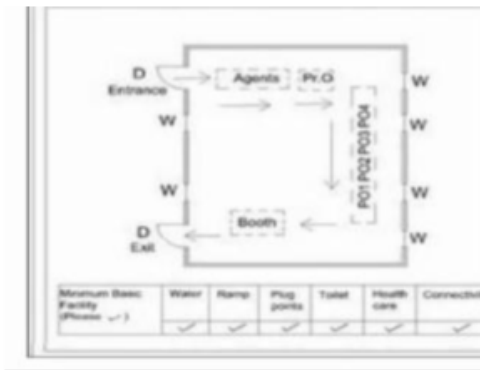

Google Map View

Polling Station Building Front View

Polling Station Front View

Cad View

Key MAP View

1	ASP1064724	பெயர் : ஜோசப் சல்வதோர் தந்தை பெயர்: தாசன் சூக்ரூா வீட்டு எண் : 0 வயது : 74 பாலினம் : ஆண்	Photo is available	2	ATS2315638	பெயர் : பொன்னுசாமி தந்தை பெயர்: விஸ்வநாதன் வீட்டு எண் : 1 வயது : 84 பாலினம் : ஆண்	Photo is available	3	ATS2927952	பெயர் : சுகுமாரி கணவர் பெயர்: குட்டி கிருஷ்ணன் வீட்டு எண் : 01 வயது : 67 பாலினம் : பெண்	Photo is available
4	ATS2315661	பெயர் : பிரேமானந்த் தந்தை பெயர்: பொன்னுசாமி வீட்டு எண் : 1 வயது : 52 பாலினம் : ஆண்	Photo is available	5	FRW4307401	பெயர் : பிரேமலதா கணவர் பெயர்: விஸ்வகுமார் வீட்டு எண் : 1 வயது : 44 பாலினம் : பெண்	Photo is available	6	WTD1054147	பெயர் : ஜோதி கணவர் பெயர்: சண்முகம் வீட்டு எண் : 1 வயது : 44 பாலினம் : பெண்	Photo is available
7	ATS1454461	பெயர் : மேரிபாக்யம்வளர்மதி கணவர் பெயர்: மார்டின் ஜேஸ்தாஸ் வீட்டு எண் : 1 வயது : 42 பாலினம் : பெண்	Photo is available	8	ATS0203463	பெயர் : ராஜா தந்தை பெயர்: ஆறுமுகம் வீட்டு எண் : 1 வயது : 38 பாலினம் : ஆண்	Photo is available	9	ATS0913947	பெயர் : சுஜி தந்தை பெயர்: சுதாகர் வீட்டு எண் : 1 வயது : 38 பாலினம் : பெண்	Photo is available
10	ATS3156692	பெயர் : சத்தி சீபிரான்சிஸ் மா தந்தை பெயர்: மார்டின் ஜேஸ்தாஸ் வீட்டு எண் : 1 வயது : 19 பாலினம் : ஆண்	Photo is available	11	ATS1037241	பெயர் : தங்கவேல் தந்தை பெயர்: பொன்னுசாமி வீட்டு எண் : 1-1 வயது : 73 பாலினம் : ஆண்	Photo is available	12	ATS1037258	பெயர் : ஜெயசீலி கணவர் பெயர்: தங்கவேல் வீட்டு எண் : 1-1 வயது : 67 பாலினம் : பெண்	Photo is available
13	ATS2970820	பெயர் : கீதாஞ்சலி சுமித் கணவர் பெயர்: வித்யாதரன் ராஜ்குமார் வீட்டு எண் : 1/1 வயது : 46 பாலினம் : பெண்	Photo is available	14	ATS1037266	பெயர் : வித்யாதரன்ராஜ்குமார் தந்தை பெயர்: தங்கவேல் வீட்டு எண் : 1-1 வயது : 44 பாலினம் : ஆண்	Photo is available	15	FRW4309001	பெயர் : பிரீத்தா கணவர் பெயர்: பிரேமானந்த் வீட்டு எண் : 1-1 வயது : 43 பாலினம் : பெண்	Photo is available
16	ATS1037282	பெயர் : கலைவாணன் தந்தை பெயர்: அமிர்தராஜ் வீட்டு எண் : 1-1 வயது : 43 பாலினம் : ஆண்	Photo is available	17	ATS2927457	பெயர் : அபிநவ் தந்தை பெயர்: விஸ்வகுமார் வீட்டு எண் : 1/1ஏ வயது : 22 பாலினம் : ஆண்	Photo is available	18	ATS3185808	பெயர் : வர்ஷினி வி தந்தை பெயர்: விஷ்வ குமார் வீட்டு எண் : 1/1ஏ வயது : 19 பாலினம் : பெண்	Photo is available
19	ATS1130558	பெயர் : பெர்சியா ஜெனிபர் கணவர் பெயர்: பிரகாஷ் - வீட்டு எண் : 1-1C வயது : 37 பாலினம் : பெண்	Photo is available	20	SMP0261107	பெயர் : ரங்கநாதன் தந்தை பெயர்: அம்மாசை வீட்டு எண் : 1/6 வயது : 68 பாலினம் : ஆண்	Photo is available	21	ATS1823863	பெயர் : இந்திராணி கணவர் பெயர்: ரங்கநாதன் வீட்டு எண் : 1/6 வயது : 61 பாலினம் : பெண்	Photo is available
22	ATS2970846	பெயர் : சங்கீதா அ கணவர் பெயர்: பிரதீப்குமார் வீட்டு எண் : 1/6 வயது : 37 பாலினம் : பெண்	Photo is available	23	ATS1824176	பெயர் : பிரதீப்குமார் தந்தை பெயர்: ரங்கநாதன் வீட்டு எண் : 1/6, இந்திரா நிவாஸ் வயது : 39 பாலினம் : ஆண்	Photo is available	24	ATS3031895	பெயர் : பரணிதரன் கே தந்தை பெயர்: கேசவன் வீட்டு எண் : 1/65/1 வயது : 21 பாலினம் : ஆண்	Photo is available
25	ATS0070375	பெயர் : அகிலாண்டேஸ்வரி தந்தை பெயர்: வடிவேல் வீட்டு எண் : 1-91 வயது : 39 பாலினம் : பெண்	Photo is available	26	ATS0069542	பெயர் : பூஜிபீபி கணவர் பெயர்: பாபு அலி வீட்டு எண் : 1-93 வயது : 53 பாலினம் : பெண்	Photo is available	27	ATS0069534	பெயர் : நாசர் தந்தை பெயர்: பாபு அலி வீட்டு எண் : 1-93 வயது : 39 பாலினம் : ஆண்	Photo is available
28	ATS2820215	பெயர் : அசிமா நிஷர் அஹமத் தந்தை பெயர்: நிஷர் முஹமத் யூசூப் வீட்டு எண் : 1/799 20ஏ வயது : 28 பாலினம் : பெண்	Photo is available	29	ATS0133777	பெயர் : துரைசாமி தந்தை பெயர்: சின்னப்பன் வீட்டு எண் : 1E வயது : 65 பாலினம் : ஆண்	Photo is available	30	FRW4008462	பெயர் : பிரகாஷ் தந்தை பெயர்: துரைசாமி வீட்டு எண் : 1E வயது : 39 பாலினம் : ஆண்	Photo is available