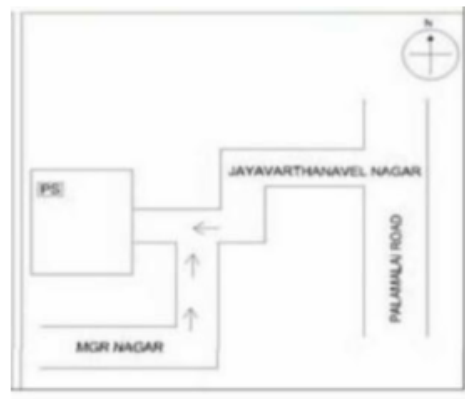

Google Map View

Polling Station Building Front View

Polling Station Front View

Cad View

Key MAP View

1 பெயர் : பாலகிருஷ்ணன் தந்தை பெயர் : தேவேந்திரன் வீட்டு எண் : 1-3 வயது : 57 பாலினம் : ஆண்	FRW3492162 Photo is available	2 பெயர் : ஜமுனாராணி கணவர் பெயர் : பாலகிருஷ்ணன் வீட்டு எண் : 1-3 வயது : 54 பாலினம் : பெண்	FRW3492170 Photo is available	3 பெயர் : கிரண்குமார் தந்தை பெயர் : பாலகிருஷ்ணன் வீட்டு எண் : 1/3 வயது : 29 பாலினம் : ஆண்	ATS1267540 Photo is available
4 பெயர் : சந்திரா கணவர் பெயர் : மணிவாசகம் வீட்டு எண் : 2 வயது : 65 பாலினம் : பெண்	FRW4867479 Photo is available	5 பெயர் : கிருஷ்ண சாமி தந்தை பெயர் : சுப்புமணியம் வீட்டு எண் : 2 வயது : 61 பாலினம் : ஆண்	ATS0464693 Photo is available	6 பெயர் : ரமேஷ் தந்தை பெயர் : முத்துசாமி வீட்டு எண் : 2 வயது : 50 பாலினம் : ஆண்	FRW2899193 Photo is available
7 பெயர் : ரெஹ்னா கணவர் பெயர் : கிருஷ்ணசாமி வீட்டு எண் : 2 வயது : 49 பாலினம் : பெண்	ATS0464685 Photo is available	8 பெயர் : மீனாட்சி கணவர் பெயர் : ரமேஷ் வீட்டு எண் : 2 வயது : 45 பாலினம் : பெண்	FRW2899185 Photo is available	9 பெயர் : சந்தீப் தந்தை பெயர் : ரமேஷ் வீட்டு எண் : 2 வயது : 24 பாலினம் : ஆண்	ATS2834901 Photo is available
10 பெயர் : பத்திரப்பன் தந்தை பெயர் : சுப்பையகவுடர் வீட்டு எண் : 2-1 வயது : 74 பாலினம் : ஆண்	FRW4861415 Photo is available	11 பெயர் : கௌதம் குமார் ப தந்தை பெயர் : பத்திரப்பன் வீட்டு எண் : 2-1 வயது : 36 பாலினம் : ஆண்	ATS0178574 Photo is available	12 பெயர் : ரங்கராஜ் தந்தை பெயர் : கந்தசாமி வீட்டு எண் : 2-2 வயது : 52 பாலினம் : ஆண்	ATS0752113 Photo is available
13 பெயர் : அபினியாதி தந்தை பெயர் : ரங்கராஜ் வீட்டு எண் : 2/2 வயது : 21 பாலினம் : பெண்	ATS2991735 Photo is available	14 பெயர் : நந்தினி கணவர் பெயர் : விஜயகுமார் வீட்டு எண் : 2/31 வயது : 25 பாலினம் : பெண்	ATS3017415 Photo is available	15 பெயர் : விகாசினி கி தந்தை பெயர் : கிருஷ்ணசாமிசுப்புமணியம் வீட்டு எண் : 2/65.ஏ வயது : 19 பாலினம் : பெண்	ATS3137478 Photo is available
16 பெயர் : பெர்லின் பால் டே தந்தை பெயர் : டேவிட் அருள் தாமஸ் வீட்டு எண் : 2-311-V வயது : 46 பாலினம் : ஆண்	ATS3024874 Photo is available	17 பெயர் : பூஜா ச தந்தை பெயர் : சந்திரன் பெ வீட்டு எண் : 2/333ஏ வயது : 19 பாலினம் : பெண்	ATS3223468 Photo is available	18 பெயர் : செளமியா தந்தை பெயர் : ரங்கநாதன் வீட்டு எண் : பெரியதொடிப்பாளையம் வயது : 27 பாலினம் : பெண்	ATS1791094 Photo is available
19 பெயர் : ஸ்வாதி தாயின் பெயர் : புஷ்பாவதி வீட்டு எண் : 2/369 வயது : 20 பாலினம் : பெண்	ATS3036480 Photo is available	20 பெயர் : மேகாவர்ஷினி எளி தந்தை பெயர் : கே சந்திரசேகரன் வீட்டு எண் : 2/376 ஏ3 வயது : 21 பாலினம் : பெண்	ATS3221405 Photo is available	21 பெயர் : ரேவதி கணவர் பெயர் : புவனேஸ்வரன் வீட்டு எண் : 2/376 சி-31 வயது : 35 பாலினம் : பெண்	XUY0909820 Photo is available
22 பெயர் : கவிதா கணவர் பெயர் : காளிமுத்து வீட்டு எண் : 2-549B வயது : 45 பாலினம் : பெண்	ATS0283085 Photo is available	23 பெயர் : மாசம்மாள் கணவர் பெயர் : ரங்கசாமி வீட்டு எண் : 2-A வயது : 61 பாலினம் : பெண்	FRW3491610 Photo is available	24 பெயர் : ரஞ்சனி தாயின் பெயர் : தீபா வீட்டு எண் : 2 முல்லை கார்டன் வயது : 22 பாலினம் : பெண்	ATS3153780 Photo is available
25 பெயர் : ராமகிருஷ்ணன் தந்தை பெயர் : ஜோகா கவுடர் வீட்டு எண் : 3 வயது : 77 பாலினம் : ஆண்	ATS2319333 Photo is available	26 பெயர் : சரோஜா கணவர் பெயர் : ராமகிருஷ்ணன் வீட்டு எண் : 3 வயது : 66 பாலினம் : பெண்	ATS2319341 Photo is available	27 பெயர் : பூபாலன் தந்தை பெயர் : அனந்தன் வீட்டு எண் : 03 வயது : 55 பாலினம் : ஆண்	ATS1932706 Photo is available
28 பெயர் : வசந்தி கணவர் பெயர் : அருள் வீட்டு எண் : 3 வயது : 50 பாலினம் : பெண்	XLG0447342 Photo is available	29 பெயர் : கவிதா தந்தை பெயர் : ராமகிருஷ்ணன் வீட்டு எண் : 3 வயது : 47 பாலினம் : பெண்	ATS2319366 Photo is available	30 பெயர் : கீதாலட்சுமி கணவர் பெயர் : பூபாலன் வீட்டு எண் : 3 வயது : 47 பாலினம் : பெண்	ATS1930445 Photo is available