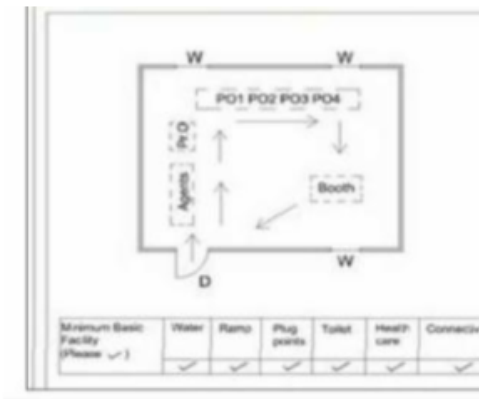

Google Map View

Polling Station Building Front View

Polling Station Front View

Cad View

Key MAP View

1 பெயர் : பாலகிருஷ்ணன் தந்தை பெயர் : தேவேந்திரன் வீட்டு எண் : 1-3 வயது : 57 பாலினம் : ஆண்	FRW3492162 Photo is available	2 பெயர் : ஜமுனாராணி கணவர் பெயர் : பாலகிருஷ்ணன் வீட்டு எண் : 1-3 வயது : 54 பாலினம் : பெண்	FRW3492170 Photo is available	3 பெயர் : கிரண்குமார் தந்தை பெயர் : பாலகிருஷ்ணன் வீட்டு எண் : 1/3 வயது : 29 பாலினம் : ஆண்	ATS1267540 Photo is available
4 பெயர் : சந்திரா கணவர் பெயர் : மணிவாசகம் வீட்டு எண் : 2 வயது : 65 பாலினம் : பெண்	FRW4867479 Photo is available	5 பெயர் : கிருஷ்ண சாமி தந்தை பெயர் : சுப்புமணியம் வீட்டு எண் : 2 வயது : 61 பாலினம் : ஆண்	ATS0464693 Photo is available	6 பெயர் : ரமேஷ் தந்தை பெயர் : முத்துசாமி வீட்டு எண் : 2 வயது : 50 பாலினம் : ஆண்	FRW2899193 Photo is available
7 பெயர் : ரெஹ்னா கணவர் பெயர் : கிருஷ்ணசாமி வீட்டு எண் : 2 வயது : 49 பாலினம் : பெண்	ATS0464685 Photo is available	8 பெயர் : மீனாட்சி கணவர் பெயர் : ரமேஷ் வீட்டு எண் : 2 வயது : 45 பாலினம் : பெண்	FRW2899185 Photo is available	9 பெயர் : சந்தீப் தந்தை பெயர் : ரமேஷ் வீட்டு எண் : 2 வயது : 24 பாலினம் : ஆண்	ATS2834901 Photo is available
10 பெயர் : பத்திரப்பன் தந்தை பெயர் : சுப்பையகவுடர் வீட்டு எண் : 2-1 வயது : 74 பாலினம் : ஆண்	FRW4861415 Photo is available	11 பெயர் : கௌதம் குமார் ப தந்தை பெயர் : பத்திரப்பன் வீட்டு எண் : 2-1 வயது : 36 பாலினம் : ஆண்	ATS0178574 Photo is available	12 பெயர் : ரங்கராஜ் தந்தை பெயர் : கந்தசாமி வீட்டு எண் : 2-2 வயது : 52 பாலினம் : ஆண்	ATS0752113 Photo is available
13 பெயர் : அபினியாதி தந்தை பெயர் : ரங்கராஜ் வீட்டு எண் : 2/2 வயது : 21 பாலினம் : பெண்	ATS2991735 Photo is available	14 பெயர் : நந்தினி கணவர் பெயர் : விஜயகுமார் வீட்டு எண் : 2/31 வயது : 25 பாலினம் : பெண்	ATS3017415 Photo is available	15 பெயர் : விகாசினி கி தந்தை பெயர் : கிருஷ்ணசாமிசுப்புமணியம் வீட்டு எண் : 2/65.ஏ வயது : 19 பாலினம் : பெண்	ATS3137478 Photo is available
16 பெயர் : பெர்லின் பால் டே தந்தை பெயர் : டேவிட் அருள் தாமஸ் வீட்டு எண் : 2-311-V வயது : 46 பாலினம் : ஆண்	ATS3024874 Photo is available	17 பெயர் : பூஜா ச தந்தை பெயர் : சந்திரன் பெ வீட்டு எண் : 2/333ஏ வயது : 19 பாலினம் : பெண்	ATS3223468 Photo is available	18 பெயர் : செளமியா தந்தை பெயர் : ரங்கநாதன் வீட்டு எண் : பெரியதொடிப்பாளையம் வயது : 27 பாலினம் : பெண்	ATS1791094 Photo is available
19 பெயர் : ஸ்வாதி தாயின் பெயர் : புஷ்பாவதி வீட்டு எண் : 2/369 வயது : 20 பாலினம் : பெண்	ATS3036480 Photo is available	20 பெயர் : மேகாவர்ஷினி எளி தந்தை பெயர் : கே சந்திரசேகரன் வீட்டு எண் : 2/376 ஏ3 வயது : 21 பாலினம் : பெண்	ATS3221405 Photo is available	21 பெயர் : ரேவதி கணவர் பெயர் : புவனேஸ்வரன் வீட்டு எண் : 2/376 சி-31 வயது : 35 பாலினம் : பெண்	XUY0909820 Photo is available
22 பெயர் : கவிதா கணவர் பெயர் : காளிமுத்து வீட்டு எண் : 2-549B வயது : 45 பாலினம் : பெண்	ATS0283085 Photo is available	23 பெயர் : மாசம்மாள் கணவர் பெயர் : ரங்கசாமி வீட்டு எண் : 2-A வயது : 61 பாலினம் : பெண்	FRW3491610 Photo is available	24 பெயர் : ரஞ்சனி தாயின் பெயர் : தீபா வீட்டு எண் : 2 முல்லை கார்டன் வயது : 22 பாலினம் : பெண்	ATS3153780 Photo is available
25 பெயர் : ராமகிருஷ்ணன் தந்தை பெயர் : ஜோகா கவுடர் வீட்டு எண் : 3 வயது : 77 பாலினம் : ஆண்	ATS2319333 Photo is available	26 பெயர் : சரோஜா கணவர் பெயர் : ராமகிருஷ்ணன் வீட்டு எண் : 3 வயது : 66 பாலினம் : பெண்	ATS2319341 Photo is available	27 பெயர் : பூபாலன் தந்தை பெயர் : அனந்தன் வீட்டு எண் : 03 வயது : 55 பாலினம் : ஆண்	ATS1932706 Photo is available
28 பெயர் : வசந்தி கணவர் பெயர் : அருள் வீட்டு எண் : 3 வயது : 50 பாலினம் : பெண்	XLG0447342 Photo is available	29 பெயர் : கவிதா தந்தை பெயர் : ராமகிருஷ்ணன் வீட்டு எண் : 3 வயது : 47 பாலினம் : பெண்	ATS2319366 Photo is available	30 பெயர் : கீதாலட்சுமி கணவர் பெயர் : பூபாலன் வீட்டு எண் : 3 வயது : 47 பாலினம் : பெண்	ATS1930445 Photo is available