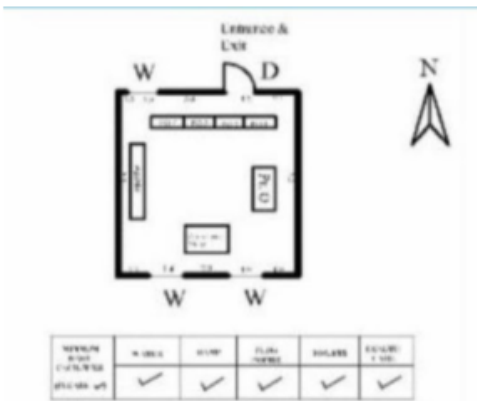

Google Map View

Polling Station Building Front View

Polling Station Front View

Cad View

Key MAP View

1 பெயர் : மேகலா கணவர் பெயர் : சதீஷ்குமார் வீட்டு எண் : 78 சிறுமுகை சாலை வயது : 25 பாலினம் : பெண் Photo is available	ATS3125762	2 பெயர் : செல்வன் தந்தை பெயர் : சிங்காரம் வீட்டு எண் : 79 வயது : 58 பாலினம் : ஆண் Photo is available	ATS2328920	3 பெயர் : வளர்மதி கணவர் பெயர் : செல்வன் வீட்டு எண் : 79 வயது : 51 பாலினம் : பெண் Photo is available	ATS1039049
4 பெயர் : சுபாசந்திரன் தந்தை பெயர் : செல்வன் வீட்டு எண் : 79 வயது : 34 பாலினம் : ஆண் Photo is available	ATS0282996	5 பெயர் : சீனிவாசன் தந்தை பெயர் : சிங்காரம் வீட்டு எண் : 80 வயது : 53 பாலினம் : ஆண் Photo is available	ATS1038868	6 பெயர் : செல்வம் தந்தை பெயர் : நாச்சிமுத்து வீட்டு எண் : 80 வயது : 40 பாலினம் : ஆண் Photo is available	ATS1131317
7 பெயர் : மணி தந்தை பெயர் : காளியப்பன் வீட்டு எண் : 81 வயது : 72 பாலினம் : பெண் Photo is available	FRW3490661	8 பெயர் : சீரங்கன் தந்தை பெயர் : காணியப்பன் வீட்டு எண் : 81 வயது : 65 பாலினம் : ஆண் Photo is available	ATS2328938	9 பெயர் : சரஸ்வதி கணவர் பெயர் : சீரங்கன் வீட்டு எண் : 81 வயது : 55 பாலினம் : பெண் Photo is available	ATS2328953
10 பெயர் : லட்சுமி கணவர் பெயர் : பால்ராஜ் வீட்டு எண் : 82 வயது : 65 பாலினம் : பெண் Photo is available	ATS2328961	11 பெயர் : பிரகாஷ் தந்தை பெயர் : பால்ராஜ் வீட்டு எண் : 82 வயது : 46 பாலினம் : ஆண் Photo is available	FRW1729854	12 பெயர் : கிருஷ்ணவேணி தந்தை பெயர் : பால்ராஜ் வீட்டு எண் : 82 வயது : 44 பாலினம் : பெண் Photo is available	FRW3492295
13 பெயர் : சோபியா டயானா தோ கணவர் பெயர் : பிரகாஷ் பா வீட்டு எண் : 82 வயது : 41 பாலினம் : பெண் Photo is available	ATS2945913	14 பெயர் : சரிகா கணவர் பெயர் : விஜயன் வீட்டு எண் : 82/167 வயது : 29 பாலினம் : பெண் Photo is available	ATS2818060	15 பெயர் : மாசிலமணி தந்தை பெயர் : செல்வன் வீட்டு எண் : 82A வயது : 32 பாலினம் : பெண் Photo is available	ATS0755892
16 பெயர் : கருப்பம்மாள் இதரர் பெயர் : முருகன் வீட்டு எண் : 83 வயது : 73 பாலினம் : பெண் Photo is available	ATS2328979	17 பெயர் : ரமேஷ் தந்தை பெயர் : முருகன் வீட்டு எண் : 83 வயது : 50 பாலினம் : ஆண் Photo is available	ATS2328987	18 பெயர் : ரமசாமி தந்தை பெயர் : நாஸந் வீட்டு எண் : 83 வயது : 49 பாலினம் : ஆண் Photo is available	ATS2834992
19 பெயர் : ரங்கராஜ் தந்தை பெயர் : ராமசாமி வீட்டு எண் : 83 வயது : 36 பாலினம் : ஆண் Photo is available	ATS1543941	20 பெயர் : ரோஜா கணவர் பெயர் : ரங்கராஜ் வீட்டு எண் : 83 வயது : 26 பாலினம் : பெண் Photo is available	ATS2835130	21 பெயர் : ஆர்த்தி தந்தை பெயர் : ரமேஷ் வீட்டு எண் : 83/2e வயது : 24 பாலினம் : பெண் Photo is available	ATS2835098
22 பெயர் : யசோதா கணவர் பெயர் : ஆறுச்சாமி வீட்டு எண் : 83A வயது : 44 பாலினம் : பெண் Photo is available	ATS1543933	23 பெயர் : லோகநாயகி தந்தை பெயர் : ரங்கநாதன் வீட்டு எண் : 83A வயது : 32 பாலினம் : பெண் Photo is available	ATS0755629	24 பெயர் : அருண் குமார் தந்தை பெயர் : ஆறுமுகம் வீட்டு எண் : 83ஏ வயது : 27 பாலினம் : ஆண் Photo is available	ATS3158581
25 பெயர் : நந்தகுமார் தந்தை பெயர் : ஆறுச்சாமி வீட்டு எண் : 83ஏ வயது : 26 பாலினம் : ஆண் Photo is available	ATS2835395	26 பெயர் : சந்தியா தந்தை பெயர் : ஆனந்தன் வீட்டு எண் : 83ஏ வயது : 26 பாலினம் : பெண் Photo is available	XLG1744507	27 பெயர் : விஜயா கணவர் பெயர் : கார்த்திகேயன் வீட்டு எண் : 84 வயது : 36 பாலினம் : பெண் Photo is available	ATS0465146
28 பெயர் : கிரிஜா கணவர் பெயர் : சுபாஷ் வீட்டு எண் : 84/144 வயது : 25 பாலினம் : பெண் Photo is available	ATS1840925	29 பெயர் : அபர்ணா தந்தை பெயர் : மூர்த்தி வீட்டு எண் : 85 வயது : 25 பாலினம் : பெண் Photo is available	ATS2686061	30 பெயர் : வசந்த குமார் தந்தை பெயர் : நடராஜ் வீட்டு எண் : 85 வயது : 24 பாலினம் : ஆண் Photo is available	ATS2835387