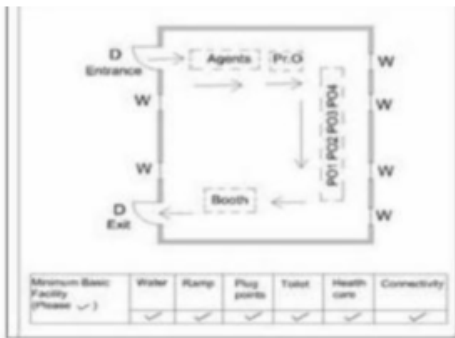

Google Map View

Polling Station Building Front View

Polling Station Front View

Cad View

Key MAP View

1 பெயர் : செளந்திரராஜன் தந்தை பெயர்: அப்பி வீட்டு எண் : 1 வயது : 68 பாலினம் : ஆண்	ATS2340685 Photo is available	2 பெயர் : சாந்தமணி கணவர் பெயர்: அய்யாசாமி வீட்டு எண் : 1 வயது : 66 பாலினம் : பெண்	ATS0284471 Photo is available	3 பெயர் : வினோத்பிரபு தந்தை பெயர்: குமார்சாமி வீட்டு எண் : 1 வயது : 42 பாலினம் : ஆண்	ATS0464784 Photo is available
4 பெயர் : கௌதம் செளந்தர்ராஜன் தந்தை பெயர்: செளந்தர்ராஜன் வீட்டு எண் : 1 வயது : 22 பாலினம் : ஆண்	ATS3082880 Photo is available	5 பெயர் : சிவன் தந்தை பெயர்: மனு வீட்டு எண் : 1/1-54 வயது : 57 பாலினம் : ஆண்	ATS2928463 Photo is available	6 பெயர் : ஓமனா கணவர் பெயர்: சிவன் வீட்டு எண் : 1/1-54 வயது : 56 பாலினம் : பெண்	ATS2928455 Photo is available
7 பெயர் : முருகன் தந்தை பெயர்: ராமசாமி வீட்டு எண் : 1-54 வயது : 55 பாலினம் : ஆண்	ATS1268116 Photo is available	8 பெயர் : அமுதவள்ளி கணவர் பெயர்: முருகன் வீட்டு எண் : 1-54 வயது : 46 பாலினம் : பெண்	ATS1268124 Photo is available	9 பெயர் : பூந்மாண்குமார் ம் தந்தை பெயர்: முருகன் ஆர் வீட்டு எண் : 1/54 வயது : 24 பாலினம் : ஆண்	ATS2736841 Photo is available
10 பெயர் : சினேகா ஹெலன் தந்தை பெயர்: காலேப் கிங்ஸ்லி வீட்டு எண் : 1/54 வயது : 23 பாலினம் : பெண்	ATS2870988 Photo is available	11 பெயர் : வினோதா எபினேசர் தந்தை பெயர்: காலேப் கிங்ஸ்லி வீட்டு எண் : 1/54 வயது : 23 பாலினம் : பெண்	ATS2879567 Photo is available	12 பெயர் : பூந்தா தந்தை பெயர்: முருகன் வீட்டு எண் : 1/54 வயது : 22 பாலினம் : பெண்	ATS3007820 Photo is available
13 பெயர் : சிபின் தந்தை பெயர்: சிவன் வீட்டு எண் : 1/1 54 வயது : 25 பாலினம் : ஆண்	ATS2835684 Photo is available	14 பெயர் : நந்தகுமார் தந்தை பெயர்: குப்புராஜ் வீட்டு எண் : 2 வயது : 38 பாலினம் : ஆண்	ATS1131390 Photo is available	15 பெயர் : ராஜ்குமார் தந்தை பெயர்: முனுசாமி வீட்டு எண் : 2 வயது : 36 பாலினம் : ஆண்	ATS0284323 Photo is available
16 பெயர் : தர்ஷினி தந்தை பெயர்: பெருமாள் வீட்டு எண் : 2/3 அம்பேத்கர் நகர் வயது : 19 பாலினம் : பெண்	ATS3228855 Photo is available	17 பெயர் : நித்தியராஜ் தந்தை பெயர்: கோபால் வீட்டு எண் : 2/10 வயது : 46 பாலினம் : ஆண்	ATS2835825 Photo is available	18 பெயர் : காவியா பா தந்தை பெயர்: பாபு வீட்டு எண் : 2/10 வயது : 20 பாலினம் : பெண்	ATS3129426 Photo is available
19 பெயர் : குப்புராஜ் தந்தை பெயர்: கிட்டான் வீட்டு எண் : 2-11 வயது : 62 பாலினம் : ஆண்	ATS1131408 Photo is available	20 பெயர் : சுதா கணவர் பெயர்: குப்புராஜ் வீட்டு எண் : 2-11 வயது : 52 பாலினம் : பெண்	ATS1131366 Photo is available	21 பெயர் : பவித்ரா தந்தை பெயர்: குப்புராஜ் வீட்டு எண் : 2-11 வயது : 31 பாலினம் : பெண்	ATS1131374 Photo is available
22 பெயர் : கிருஷ்ணந்த் ஜெர்ரி தந்தை பெயர்: மைக்கேல் ராஜ் வீட்டு எண் : 2/12 வயது : 36 பாலினம் : ஆண்	SMP0275875 Photo is available	23 பெயர் : தமிழரசி கணவர் பெயர்: க8ஷ்ணாத் ஜெர்ரி வீட்டு எண் : 2/12 வயது : 34 பாலினம் : பெண்	ATS2879336 Photo is available	24 பெயர் : ஜெயந்தி கணவர் பெயர்: மகேந்திரன் வீட்டு எண் : 2/45 வயது : 38 பாலினம் : பெண்	ATS2928414 Photo is available
25 பெயர் : வனபத்ரி கணவர் பெயர்: நஞ்சுகுட்டி வீட்டு எண் : 3 வயது : 63 பாலினம் : பெண்	ATS0133884 Photo is available	26 பெயர் : ரங்கநாதன் தந்தை பெயர்: முத்துசாமி வீட்டு எண் : 3 வயது : 47 பாலினம் : ஆண்	FRW1436351 Photo is available	27 பெயர் : கிருஷ்ணவேணி தந்தை பெயர்: ரங்கநாதன் வீட்டு எண் : 3 வயது : 42 பாலினம் : பெண்	ATS2969277 Photo is available
28 பெயர் : கௌசல்யா கணவர் பெயர்: கனகராஜ் வீட்டு எண் : 3 வயது : 29 பாலினம் : பெண்	ATS3153319 Photo is available	29 பெயர் : ராஜிவ்காந்தி தந்தை பெயர்: அய்யாசாமி வீட்டு எண் : 3P வயது : 40 பாலினம் : ஆண்	ATS0284489 Photo is available	30 பெயர் : பெருமாள் தந்தை பெயர்: பழனிசாமி வீட்டு எண் : 4 வயது : 68 பாலினம் : ஆண்	FRW1729177 Photo is available