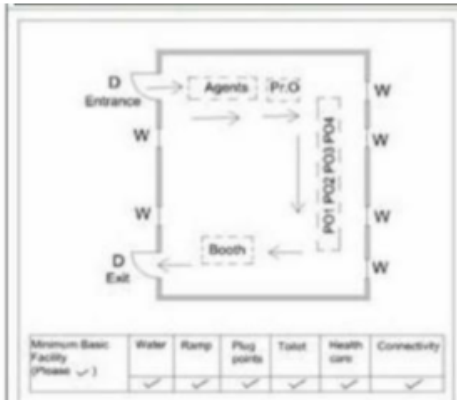

Google Map View

Polling Station Building Front View

Polling Station Front View

Cad View

Key MAP View

1 பெயர் : கீதா கணவர் பெயர்: ராமு வீட்டு எண் : 1 வயது : 53 பாலினம் : பெண்	ATS2350247 Photo is available	2 பெயர் : கண்ணன் தந்தை பெயர்: கிட்டான் வீட்டு எண் : 1 வயது : 41 பாலினம் : ஆண்	ATS0283341 Photo is available	3 பெயர் : ராணி கணவர் பெயர்: அம்சராஜ் வீட்டு எண் : 1 வயது : 40 பாலினம் : பெண்	ATS0465500 Photo is available
4 பெயர் : அப்பாஸ் தந்தை பெயர்: முகம்மது உசேன் வீட்டு எண் : 1/1 வயது : 39 பாலினம் : ஆண்	ATS0757377 Photo is available	5 பெயர் : கோவிந்தராஜ் தந்தை பெயர்: ராஜபோயன் வீட்டு எண் : 1/56 வயது : 56 பாலினம் : ஆண்	ATS2350262 Photo is available	6 பெயர் : மோகன்ராஜ் தந்தை பெயர்: கோவிந்தராஜ் வீட்டு எண் : 1-56 வயது : 31 பாலினம் : ஆண்	ATS1198639 Photo is available
# 7 பெயர் : தனலட்சுமி ர கணவர் பெயர்: மோகன்ராஜ் வீட்டு எண் : 1/56 வயது : 29 பாலினம் : பெண்	ATS2819894 Photo is available	8 பெயர் : சந்தியா தந்தை பெயர்: கோவிந்தராஜ் வீட்டு எண் : 1/56 வயது : 24 பாலினம் : பெண்	ATS2889392 Photo is available	#2 9 பெயர் : சுப்பையன் திருமப்பா தந்தை பெயர்: திருமப்பா வீட்டு எண் : 1A வயது : 83 பாலினம் : ஆண்	ATS0466235 Photo is available
10 பெயர் : பத்திரம்மாள் கணவர் பெயர்: சுப்பையன் வீட்டு எண் : 1A வயது : 71 பாலினம் : பெண்	ATS0505834 Photo is available	11 பெயர் : செந்தில்குமார் தந்தை பெயர்: மாரிசாமி வீட்டு எண் : 1A வயது : 46 பாலினம் : ஆண்	ATS0757039 Photo is available	12 பெயர் : ராஜம்மாள் கணவர் பெயர்: கோவிந்தசாமி வீட்டு எண் : 1B வயது : 73 பாலினம் : பெண்	ATS0757146 Photo is available
13 பெயர் : ராமசாமி தந்தை பெயர்: ரங்கசாமி வீட்டு எண் : 1E வயது : 83 பாலினம் : ஆண்	ATS2350270 Photo is available	14 பெயர் : ராஜாத்தி கணவர் பெயர்: ராமசாமி வீட்டு எண் : 1E வயது : 68 பாலினம் : பெண்	ATS2350288 Photo is available	15 பெயர் : கண்ணப்பன் தந்தை பெயர்: ராஜீவ் வீட்டு எண் : 1E வயது : 60 பாலினம் : ஆண்	FRW3498557 Photo is available
16 பெயர் : ரங்கசாமி தந்தை பெயர்: சின்னய்யன் வீட்டு எண் : 1E வயது : 57 பாலினம் : ஆண்	FRW4862025 Photo is available	17 பெயர் : பாபு தந்தை பெயர்: ராமசாமி வீட்டு எண் : 1E வயது : 48 பாலினம் : ஆண்	ATS2350296 Photo is available	18 பெயர் : ராணி கணவர் பெயர்: பழனிசாமி வீட்டு எண் : 2 வயது : 55 பாலினம் : பெண்	ATS2350304 Photo is available
19 பெயர் : சம்பத்தகுமார் தந்தை பெயர்: நடராஜன் வீட்டு எண் : 2 வயது : 46 பாலினம் : ஆண்	FRW1598572 Photo is available	20 பெயர் : கார்த்திக் தந்தை பெயர்: சந்திரா வீட்டு எண் : 2 வயது : 35 பாலினம் : ஆண்	ATS0757336 Photo is available	21 பெயர் : சுகுணா கணவர் பெயர்: கார்த்தி வீட்டு எண் : 2 வயது : 31 பாலினம் : பெண்	ATS0757260 Photo is available
22 பெயர் : ஆறுமுகம் தந்தை பெயர்: கருப்பன் வீட்டு எண் : 2-20E வயது : 58 பாலினம் : ஆண்	ATS0283606 Photo is available	23 பெயர் : விஜியா கணவர் பெயர்: ஆறுமுகம் வீட்டு எண் : 2-20E வயது : 53 பாலினம் : பெண்	ATS0283598 Photo is available	24 பெயர் : வினிதா தந்தை பெயர்: ஆறுமுகம் வீட்டு எண் : 2-20E வயது : 28 பாலினம் : பெண்	ATS1476258 Photo is available
25 பெயர் : முருகேசன் தந்தை பெயர்: அய்யாவு வீட்டு எண் : 2/77சி 17 வயது : 46 பாலினம் : ஆண்	ATS1544071 Photo is available	26 பெயர் : ராதாமணி கணவர் பெயர்: முருகேசன் வீட்டு எண் : 2/77 எலி/17 வயது : 42 பாலினம் : பெண்	ATS1544105 Photo is available	27 பெயர் : வினோத்குமார் தந்தை பெயர்: ஆறுமுகம் வீட்டு எண் : 2-205 வயது : 31 பாலினம் : ஆண்	ATS1039742 Photo is available
28 பெயர் : மஞ்சு கணவர் பெயர்: பாபு வீட்டு எண் : 2E வயது : 45 பாலினம் : பெண்	FRW4867735 Photo is available	29 பெயர் : லட்சுமி கணவர் பெயர்: சுப்பிரமணியம் வீட்டு எண் : 3 வயது : 61 பாலினம் : பெண்	ATS2350320 Photo is available	30 பெயர் : ஜெயராமன் தந்தை பெயர்: ஆறுமுகம் வீட்டு எண் : 3E வயது : 53 பாலினம் : ஆண்	FRW4391306 Photo is available