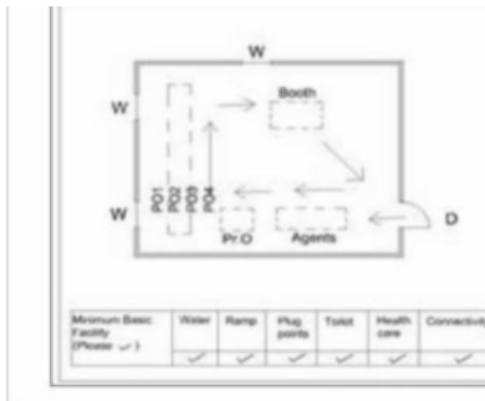

Google Map View

Polling Station Building Front View

Polling Station Front View

Cad View

Key MAP View

1 பெயர் : ரங்கராஜ் தந்தை பெயர்: ரங்கசாமி வீட்டு எண் : 1 வயது : 58 பாலினம் : ஆண்	ATS0466631 Photo is available	2 பெயர் : சந்திரா கணவர் பெயர்: கோவிந்தராஜ் வீட்டு எண் : 1 வயது : 52 பாலினம் : பெண்	ATS0758425 Photo is available	3 பெயர் : மரகதம் கணவர் பெயர்: ரங்கராஜ் வீட்டு எண் : 1 வயது : 52 பாலினம் : பெண்	ATS0466623 Photo is available
4 பெயர் : கீர்த்தி முருகன் தந்தை பெயர்: முருகன் கோபால் வீட்டு எண் : 1 வயது : 19 பாலினம் : பெண்	ATS3213394 Photo is available	5 பெயர் : லட்சுமி தந்தை பெயர்: முத்துசாமி வீட்டு எண் : 1-3 வயது : 38 பாலினம் : பெண்	ATS0466409 Photo is available	6 பெயர் : தீபிகா தந்தை பெயர்: ஜெகநாதன் வீட்டு எண் : 1/4 வயது : 25 பாலினம் : பெண்	ATS2791473 Photo is available
7 பெயர் : ஜேபஸ்டின் தாயின் பெயர்: தேவசி வீட்டு எண் : 1-41 வயது : 67 பாலினம் : ஆண்	ATS0072702 Photo is available	8 பெயர் : வில்லி கணவர் பெயர்: ஜேபஸ்டின் வீட்டு எண் : 1-41 வயது : 58 பாலினம் : பெண்	ATS0072694 Photo is available	9 பெயர் : பூங்கோடி தந்தை பெயர்: ஆறுமுகம் வீட்டு எண் : 1-56 வயது : 31 பாலினம் : பெண்	ATS1199207 Photo is available
10 பெயர் : ஜெயன் தந்தை பெயர்: சங்கரன் வீட்டு எண் : 1-62 வயது : 49 பாலினம் : ஆண்	ATS1199215 Photo is available	11 பெயர் : சிவகாமி கணவர் பெயர்: ஜெயன் வீட்டு எண் : 1-62 வயது : 47 பாலினம் : பெண்	ATS1199249 Photo is available	12 பெயர் : சக்திசுமார் தந்தை பெயர்: கனகராஜ் வீட்டு எண் : 1/80 வயது : 19 பாலினம் : ஆண்	ATS3181898 Photo is available
13 பெயர் : தமிழ் செல்வி கணவர் பெயர்: ராஜேந்திரன் வீட்டு எண் : 2 வயது : 53 பாலினம் : பெண்	ATS2902914 Photo is available	14 பெயர் : நந்தகுமார் தந்தை பெயர்: ராஜேந்திரன் வீட்டு எண் : 2 வயது : 33 பாலினம் : ஆண்	ATS1786680 Photo is available	15 பெயர் : ஐஸ்வர்யா தந்தை பெயர்: ராஜேந்திரன் வீட்டு எண் : 2 வயது : 28 பாலினம் : பெண்	ATS1786698 Photo is available
16 பெயர் : மெர்லின் கணவர் பெயர்: துரைசிங் ஜெபராஜ் வீட்டு எண் : 2/3 வயது : 28 பாலினம் : பெண்	ATS2889467 Photo is available	17 பெயர் : அம்பிகா கார்த்திக் கணவர் பெயர்: கார்த்திக் வீட்டு எண் : 2/4 வயது : 29 பாலினம் : பெண்	ATS2996536 Photo is available	18 பெயர் : அரகசுது ரை தந்தை பெயர்: செளந்தரராஜன் வீட்டு எண் : 2/5 வயது : 40 பாலினம் : ஆண்	ATS2811800 Photo is available
19 பெயர் : அசோக் குமார் தந்தை பெயர்: சிவக்குமார் வீட்டு எண் : 2-67ஏ1 வயது : 20 பாலினம் : ஆண்	ATS3083680 Photo is available	S 20 பெயர் : வீணாவதி கே கணவர் பெயர்: கணேஷ் ச வீட்டு எண் : 3 வயது : 41 பாலினம் : பெண்	ATS2867406 Photo is available	21 பெயர் : சமதி கணவர் பெயர்: மணிகண்டன் வீட்டு எண் : 3/1 வயது : 39 பாலினம் : பெண்	ATS0072330 Photo is available
22 பெயர் : ஷபாபி தந்தை பெயர்: சைபுல்லா வீட்டு எண் : 3-1 வயது : 22 பாலினம் : பெண்	ATS3011327 Photo is available	23 பெயர் : ஜீவிதா ம தந்தை பெயர்: மணிகண்டன் வீட்டு எண் : 3/1 வயது : 20 பாலினம் : பெண்	ATS3115292 Photo is available	24 பெயர் : உதயக்குமார் தந்தை பெயர்: மகேந்திரன் வீட்டு எண் : 3-46A வயது : 31 பாலினம் : ஆண்	ATS1040831 Photo is available
25 பெயர் : கணேஷ் ச இதரர் பெயர்: வீணாவதி கே வீட்டு எண் : 3 இஷான் தோட்டம் வயது : 49 பாலினம் : ஆண்	ATS1958024 Photo is available	26 பெயர் : ராஜாம்பாள் கணவர் பெயர்: பாலன் வீட்டு எண் : 4 வயது : 63 பாலினம் : பெண்	ATS0757856 Photo is available	27 பெயர் : கோவிந்தராஜ் தந்தை பெயர்: நடராஜ் வீட்டு எண் : 4-96A வயது : 61 பாலினம் : ஆண்	ATS0286054 Photo is available
28 பெயர் : சந்திரசேகர் தந்தை பெயர்: தாமரைக்கனி வீட்டு எண் : 4E வயது : 31 பாலினம் : ஆண்	ATS2820496 Photo is available	29 பெயர் : சுதாகர் தந்தை பெயர்: தாமரைக்கனி வீட்டு எண் : 4E வயது : 29 பாலினம் : ஆண்	ATS2820413 Photo is available	30 பெயர் : தர்ஷனா ஸ்ரீ கணவர் பெயர்: சுதாகர் வீட்டு எண் : 4இ வயது : 25 பாலினம் : பெண்	ATS2820306 Photo is available