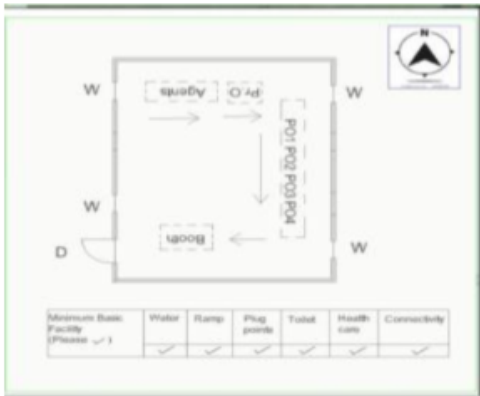

Google Map View

Polling Station Building Front View

Polling Station Front View

Cad View

Key MAP View

1 பெயர் : விஜயன் தந்தை பெயர்: சோமசுந்திரம் வீட்டு எண் : 1A வயது : 61 பாலினம் : ஆண்	ATS0618371 Photo is available	2 பெயர் : ப்ராஜேஷ் குமார் தந்தை பெயர்: சுப்பிரமணி வீட்டு எண் : 1F வயது : 24 பாலினம் : ஆண்	ATS2943363 Photo is available	3 பெயர் : ஜெனீநிஷா எலிசா எ தாயின் பெயர்: எலிசா வீட்டு எண் : 3 வயது : 22 பாலினம் : பெண்	ATS2961225 Photo is available
4 பெயர் : பால முரளி தந்தை பெயர்: மோகன்ராஜ் வீட்டு எண் : 4 வயது : 32 பாலினம் : ஆண்	ATS0980664 Photo is available	5 பெயர் : சுவைய்யா பிர்தெளஸ் தந்தை பெயர்: அக்பர் அலி வீட்டு எண் : 4 வயது : 23 பாலினம் : பெண்	ATS2942316 Photo is available	6 பெயர் : கவியரசி தந்தை பெயர்: பன்னீர் செல்வம் வீட்டு எண் : 5 வயது : 27 பாலினம் : பெண்	ATS1776905 Photo is available
7 பெயர் : நூர் நிஷா கணவர் பெயர்: யாசர் அரபாத் வீட்டு எண் : 5/5 வயது : 38 பாலினம் : பெண்	ATS0981126 Photo is available	8 பெயர் : கார்த்திகா தந்தை பெயர்: பன்னீர்செல்வம் வீட்டு எண் : 5-6E வயது : 30 பாலினம் : பெண்	B154326776 Photo is available	9 பெயர் : சபியுல்லா தந்தை பெயர்: முகம்மது கோயா வீட்டு எண் : 6 வயது : 32 பாலினம் : ஆண்	ATS0668210 Photo is available
10 பெயர் : கதீஜா தந்தை பெயர்: முஹம்மத் கோயா வீட்டு எண் : 6 வயது : 27 பாலினம் : பெண்	ATS2943728 Photo is available	11 பெயர் : வசிமாபானு தந்தை பெயர்: சாதிக் அலி வீட்டு எண் : 6 வயது : 25 பாலினம் : பெண்	ATS1833003 Photo is available	12 பெயர் : தீபக் தந்தை பெயர்: பால்கர் வீட்டு எண் : 6 வயது : 24 பாலினம் : ஆண்	ATS2943371 Photo is available
13 பெயர் : முகமது அர்ஷத் தந்தை பெயர்: முகமது உசேன் வீட்டு எண் : 9/15 வயது : 26 பாலினம் : ஆண்	ATS2632925 Photo is available	14 பெயர் : அருண் குமார் தந்தை பெயர்: சோமசுந்திரம் வீட்டு எண் : 10 வயது : 37 பாலினம் : ஆண்	ATS0618355 Photo is available	15 பெயர் : அசாருதின் தந்தை பெயர்: அப்துல் ஷாபி வீட்டு எண் : 10 வயது : 24 பாலினம் : ஆண்	ATS2943652 Photo is available
16 பெயர் : சபீனா தந்தை பெயர்: அப்துல் சபி வீட்டு எண் : 10 வயது : 22 பாலினம் : பெண்	ATS2942126 Photo is available	17 பெயர் : அரவிந்த் குமார் தந்தை பெயர்: பாலன் வீட்டு எண் : 11 வயது : 30 பாலினம் : ஆண்	ATS0980656 Photo is available	18 பெயர் : விஷால் தந்தை பெயர்: வீரபிரபு வீட்டு எண் : 12 வயது : 23 பாலினம் : ஆண்	ATS2747079 Photo is available
19 பெயர் : ஆஷியா மு தந்தை பெயர்: முஹம்மது வீட்டு எண் : 13 வயது : 33 பாலினம் : பெண்	ATS2961019 Photo is available	20 பெயர் : சுரேஷ் குமார் தந்தை பெயர்: வெள்ளிங்கிரி வீட்டு எண் : 13 வயது : 30 பாலினம் : ஆண்	ATS0980789 Photo is available	21 பெயர் : நித்யபுநீமோகன்ராஜ் வி தந்தை பெயர்: மோகன்ராஜ் வி வீட்டு எண் : 16/20 வயது : 25 பாலினம் : பெண்	ATS1897610 Photo is available
22 பெயர் : ஆனந்தன் தந்தை பெயர்: கிட்டன் வீட்டு எண் : 16/27 வயது : 45 பாலினம் : ஆண்	ATS2667335 Photo is available	S 23 பெயர் : ரியாஸ் அகமது தந்தை பெயர்: ஜாகீர் உசேன் வீட்டு எண் : 16ஜ வயது : 27 பாலினம் : ஆண்	ATS2943645 Photo is available	24 பெயர் : உமாமகேஸ்வரி கணவர் பெயர்: சங்கர் வீட்டு எண் : 16D வயது : 35 பாலினம் : பெண்	ATS2667376 Photo is available
25 பெயர் : ரவிசந்தரன் தந்தை பெயர்: ராஜேந்தரன் வீட்டு எண் : 16ஜீ வயது : 25 பாலினம் : ஆண்	ATS1897685 Photo is available	26 பெயர் : சாந்தி கணவர் பெயர்: அய்யாசாமி வீட்டு எண் : 16/ஜீ வயது : 35 பாலினம் : பெண்	ATS2632917 Photo is available	27 பெயர் : சாந்தி கணவர் பெயர்: சிவகுமார் வீட்டு எண் : 1711 வயது : 46 பாலினம் : பெண்	ATS2667350 Photo is available
28 பெயர் : சரண்யா கணவர் பெயர்: செந்தில் வேல் வீட்டு எண் : 18 வயது : 38 பாலினம் : பெண்	ATS2942001 Photo is available	29 பெயர் : சரண்யா கணவர் பெயர்: பன்னீர்செல்வம் வீட்டு எண் : 18 வயது : 35 பாலினம் : பெண்	ATS2667384 Photo is available	30 பெயர் : தெளபிக் அகமது தந்தை பெயர்: முஹம்மத் அலி வீட்டு எண் : 18ஜ/21 வயது : 27 பாலினம் : ஆண்	ATS1904309 Photo is available